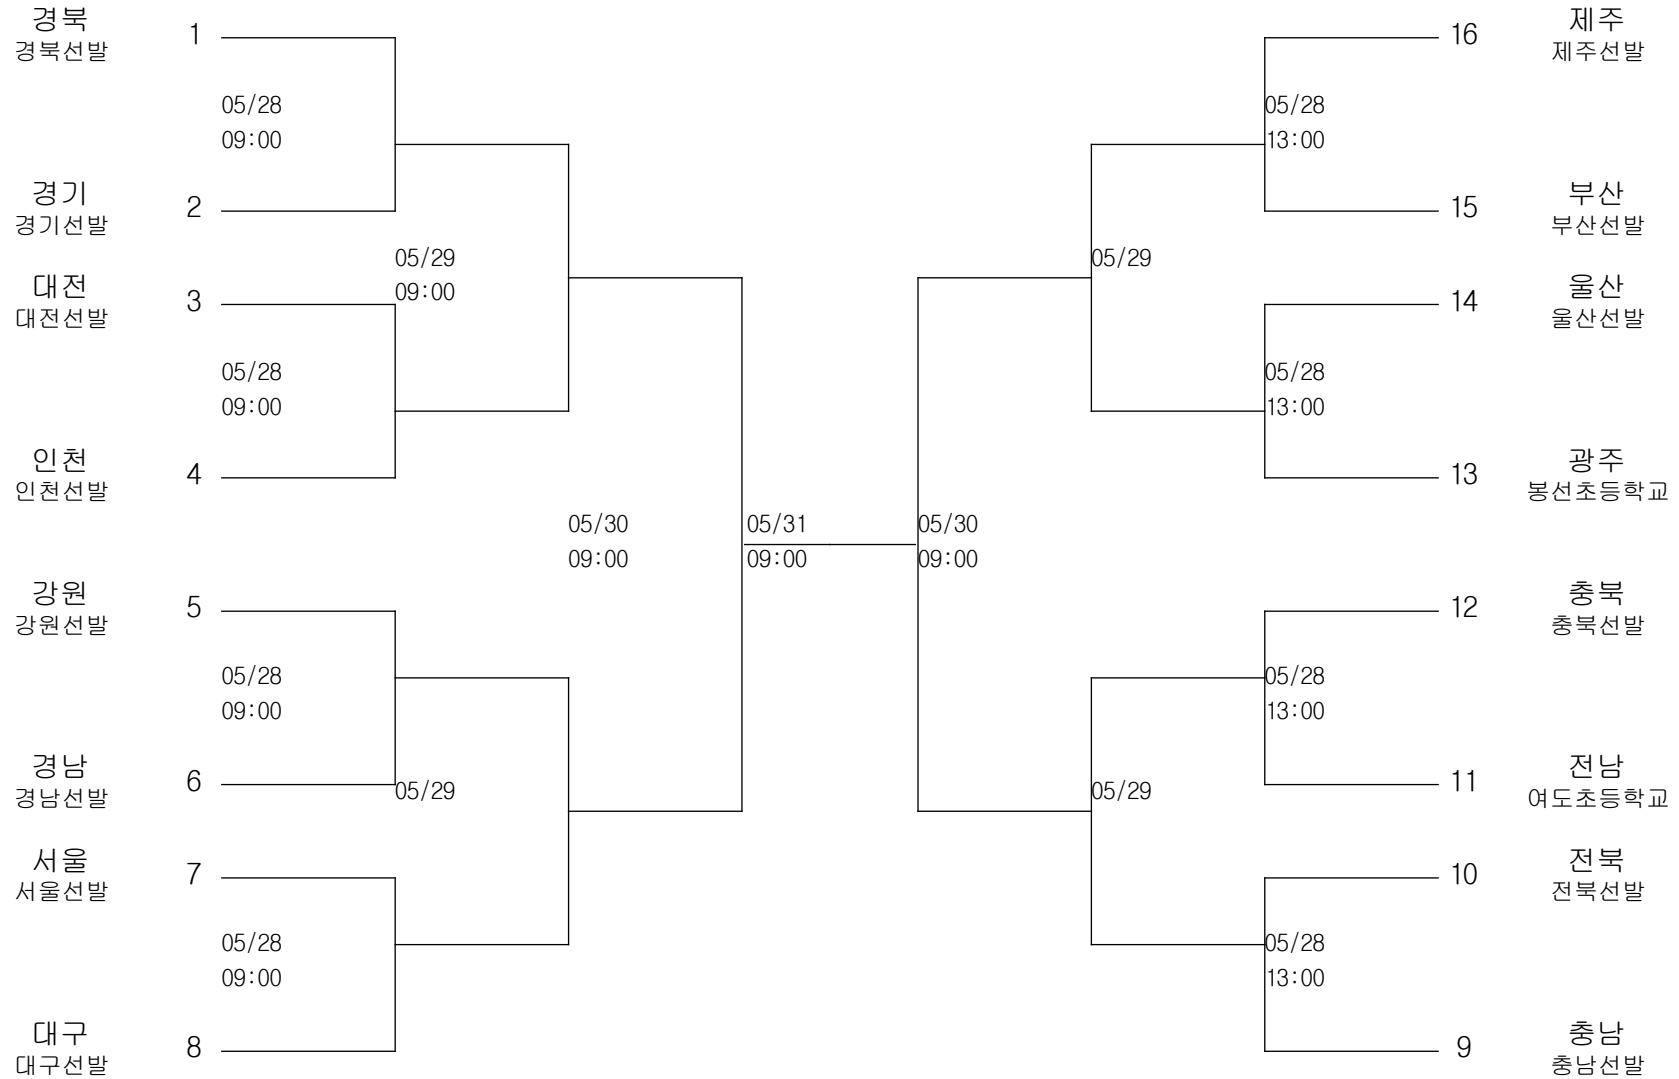

야구-초등부-단체전

경기장 : 창원88구장
 ★김해삼계야구장

야구-중학부-단체전

경기장 : 마산야구장
 ★진해공설운동장야구장

테니스-남자초등부-단체전

경기장 : 김천종합운동장테니스장

테니스-남자중학부-단체전

경기장 : 진주모덕테니스장