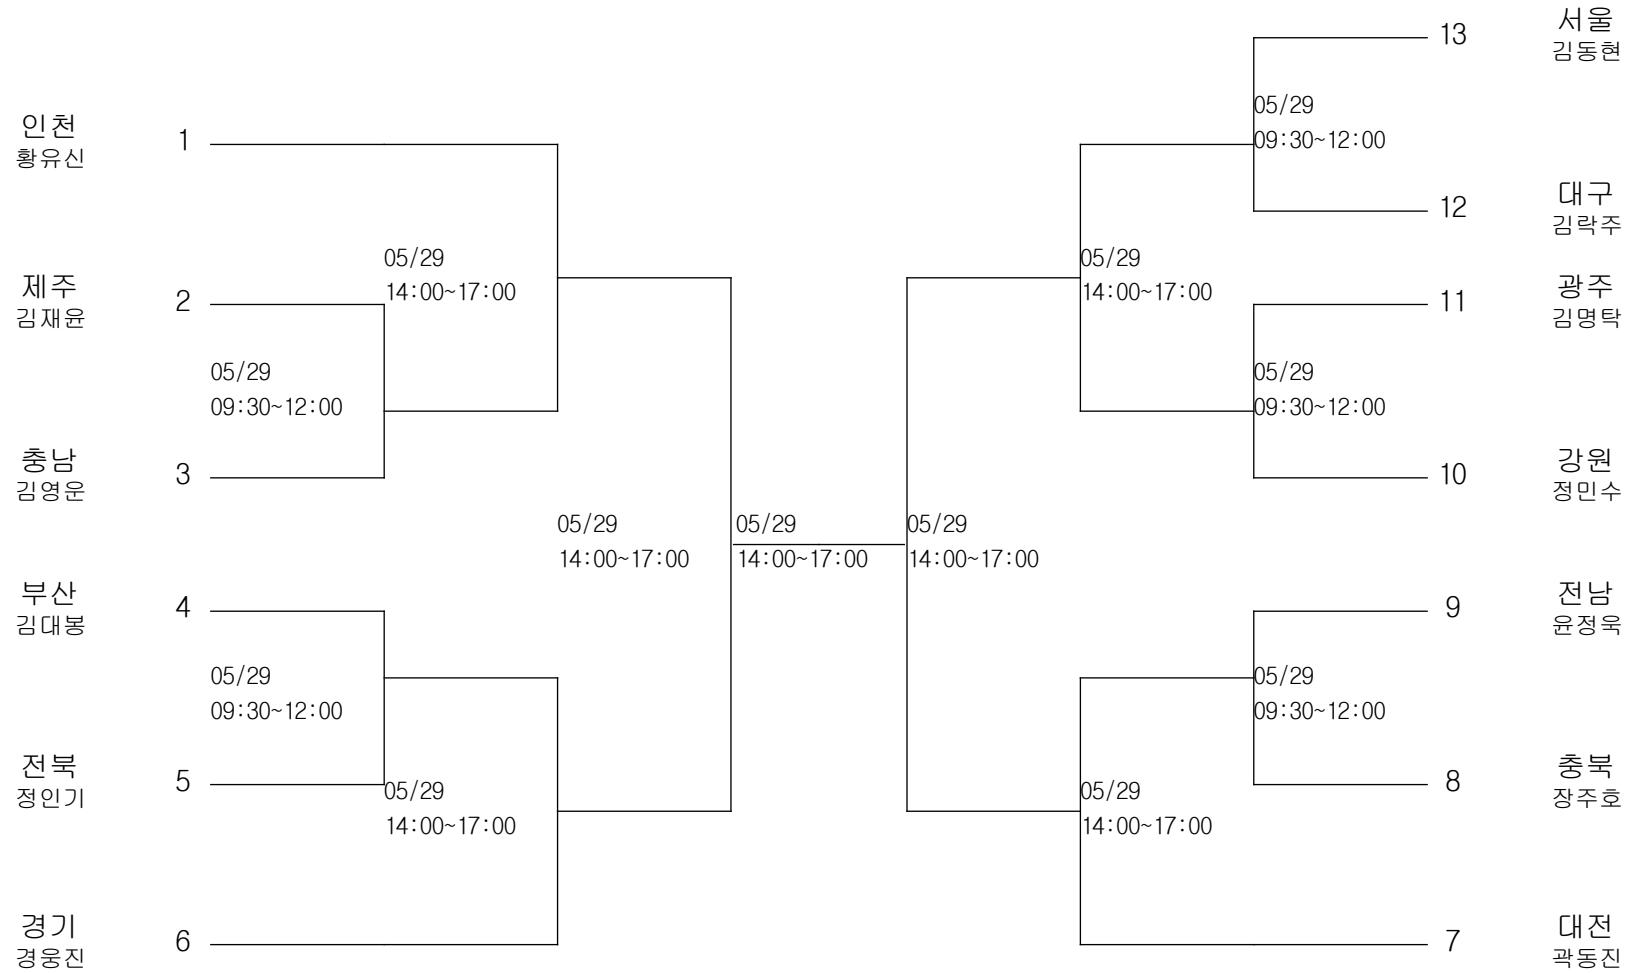

레슬링-중학부-그레꼬로만형69KG급

경기장 : 김해실내체육관

레슬링-중학부-그레꼬로만형76KG급

경기장 : 김해실내체육관

레슬링-중학부-그레꼬로만형85KG급

경기장 : 김해실내체육관

레슬링-중학부-그레꼬로만형 100KG급

경기장 : 김해실내체육관