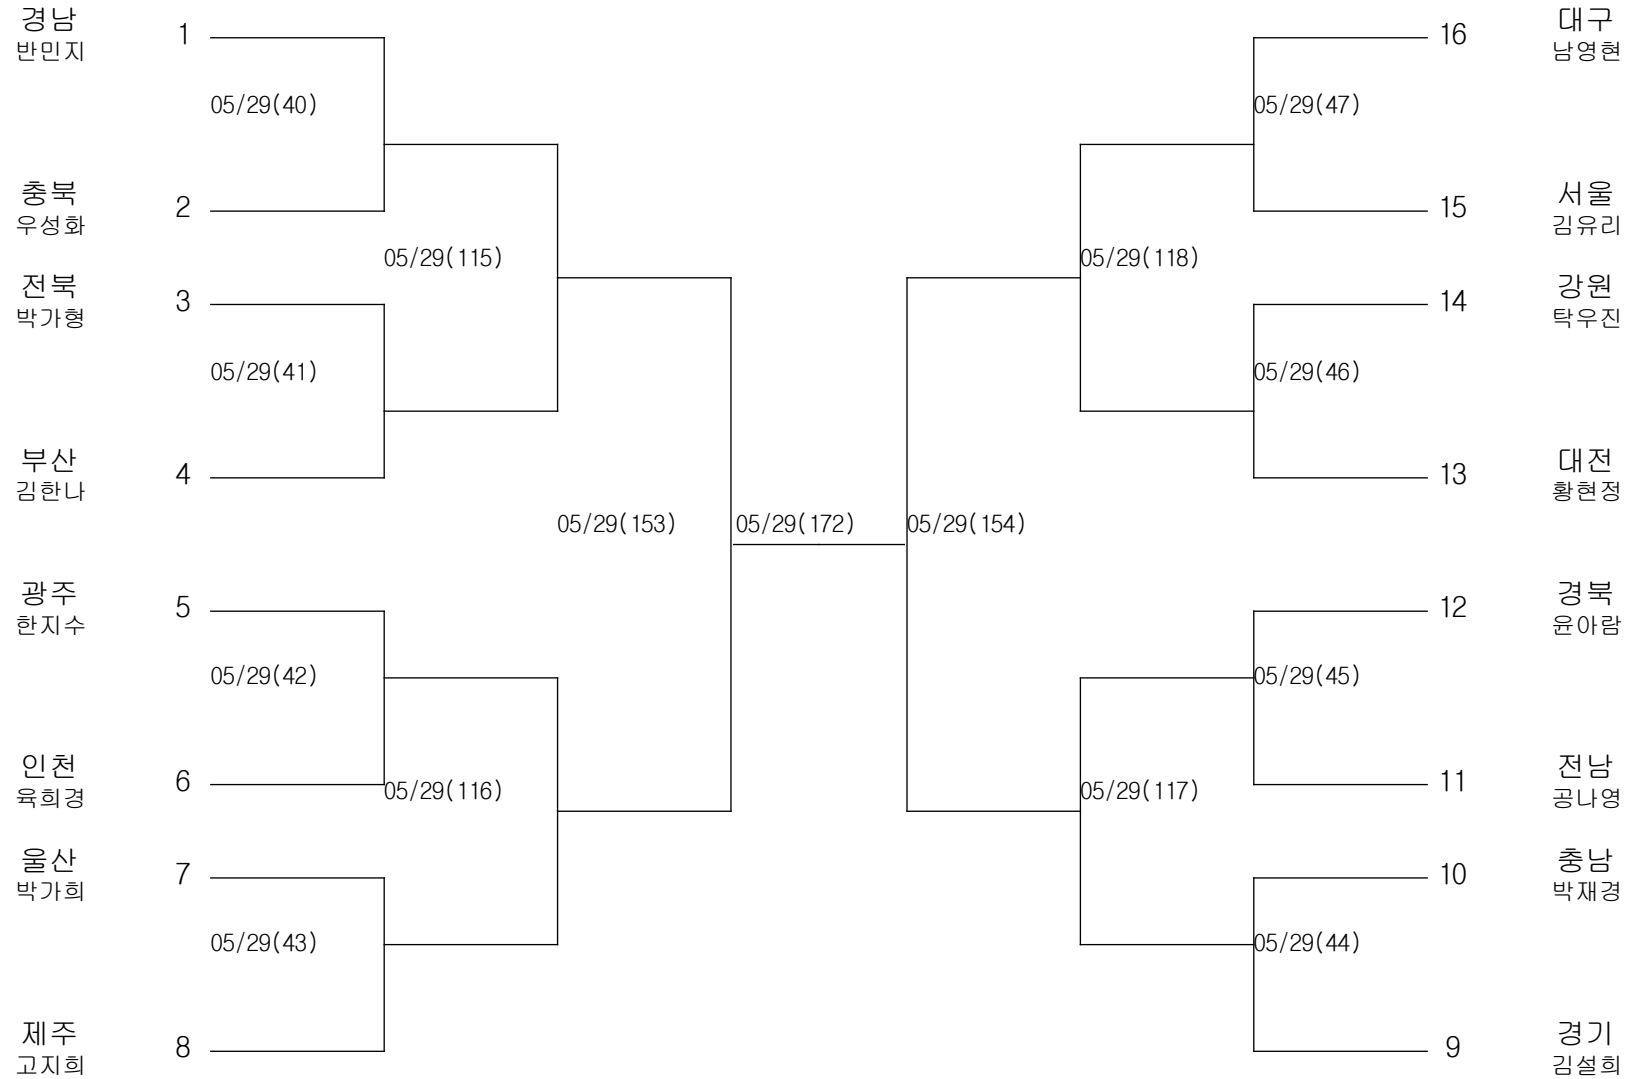

태권도-여자중학부-핀급

경기장 : 고성실내체육관

태권도-여자중학부-플라이급

경기장 : 고성실내체육관

태권도-여자중학부-밴텀급

경기장 : 고성실내체육관

태권도-여자중학부-페더급

경기장 : 고성실내체육관

태권도-여자중학부-라이트급

경기장 : 고성실내체육관

태권도-여자중학부-라이트웰터급

경기장 : 고성실내체육관

태권도-여자중학부-웰터급

경기장 : 고성실내체육관

태권도-여자중학부-라이트미들급

경기장 : 고성실내체육관