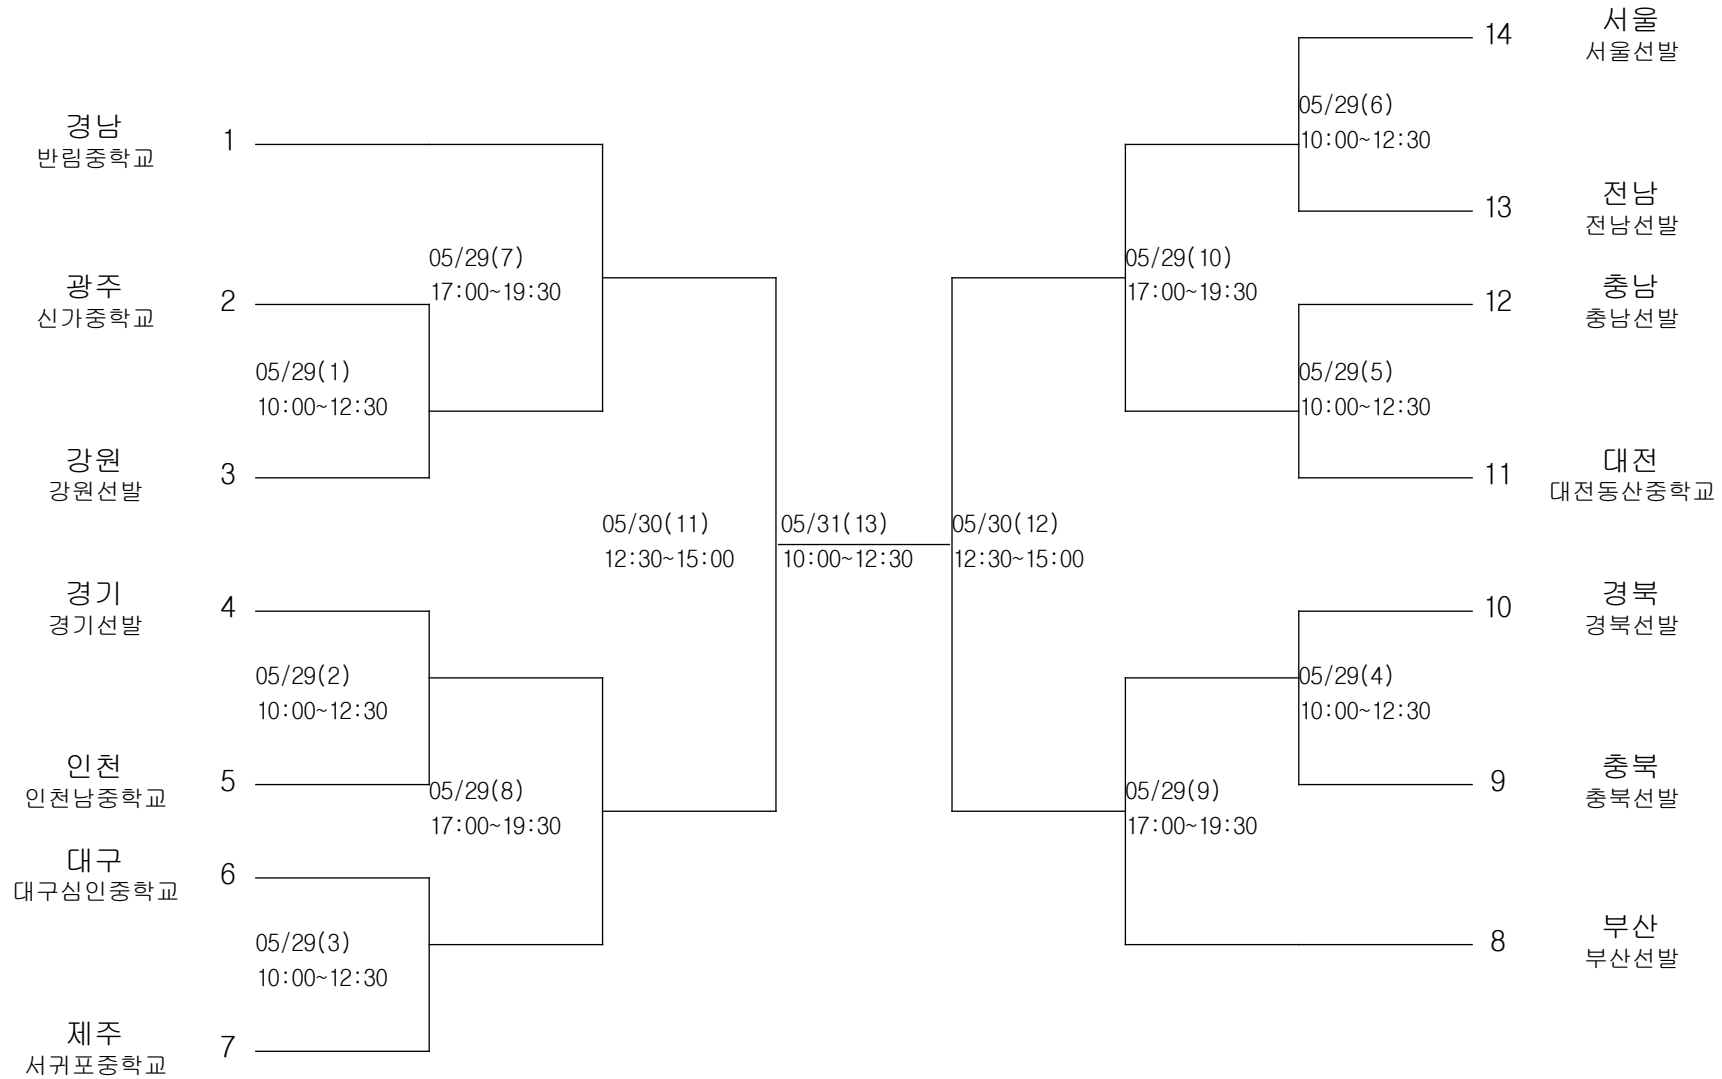

배구-여자초등부-단체전

경기장 : 화성시송산고등학교체육관

배구-여자중학부-단체전

경기장 : 동명고등학교체육관

탁구-남자초등부-단체전

경기장 : 거창스포츠파크체육관

탁구-남자중학부-단체전

경기장 : 거창스포츠파크체육관