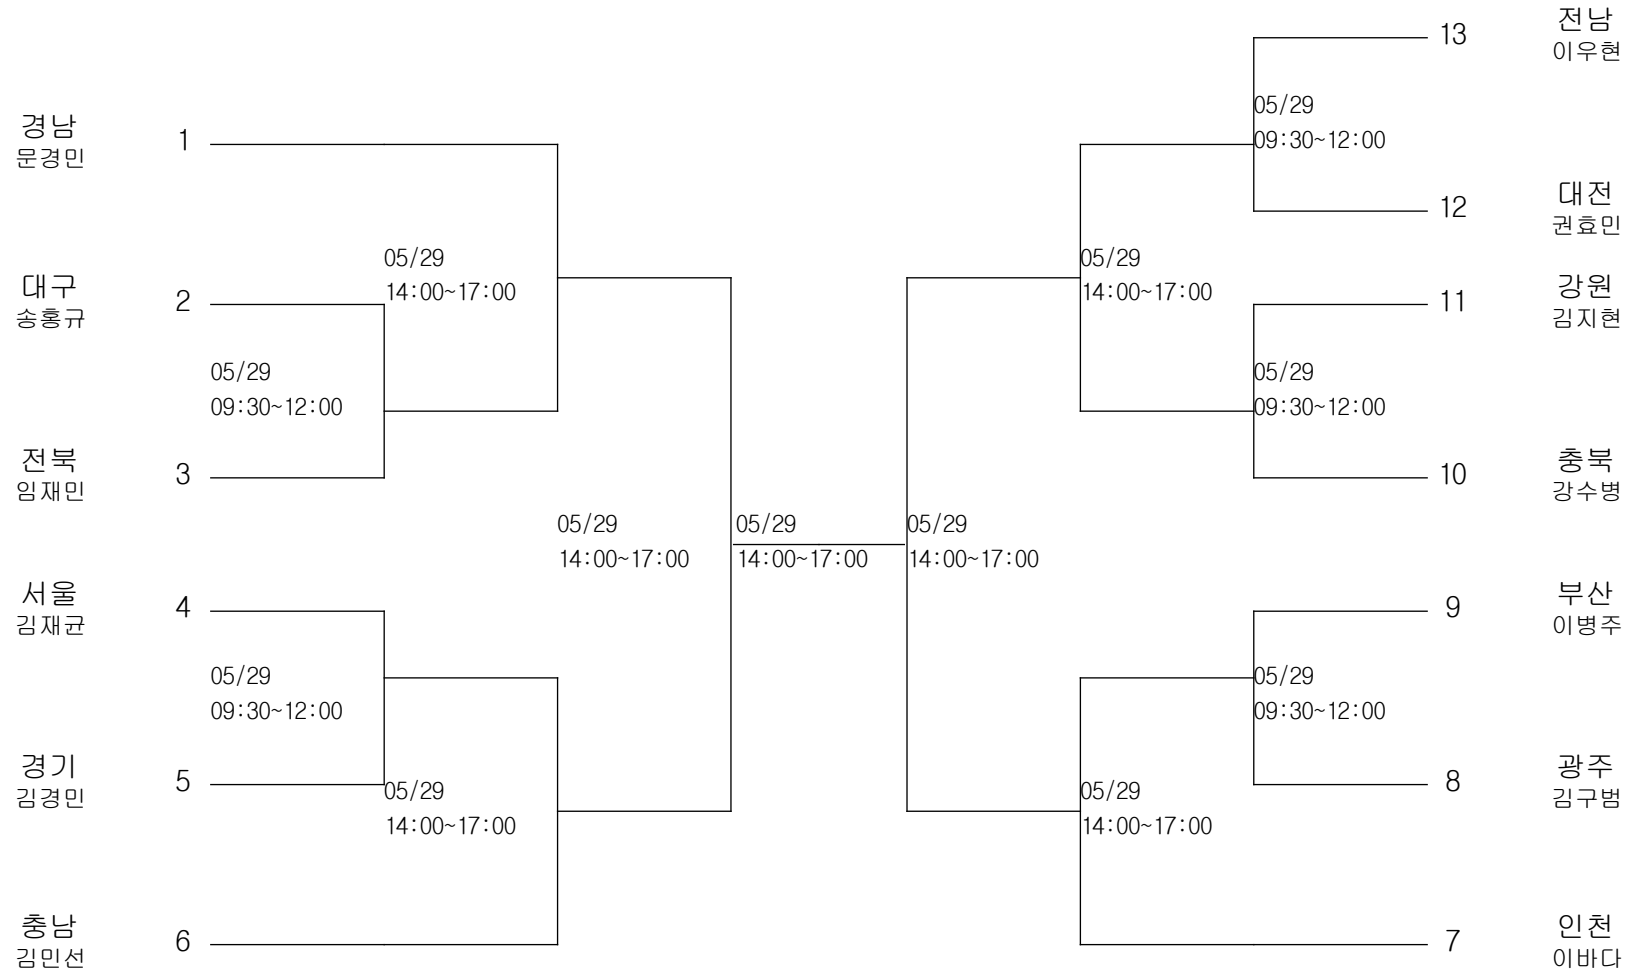

레슬링-중학부-그레꼬로만형76KG급

경기장 : 김해실내체육관