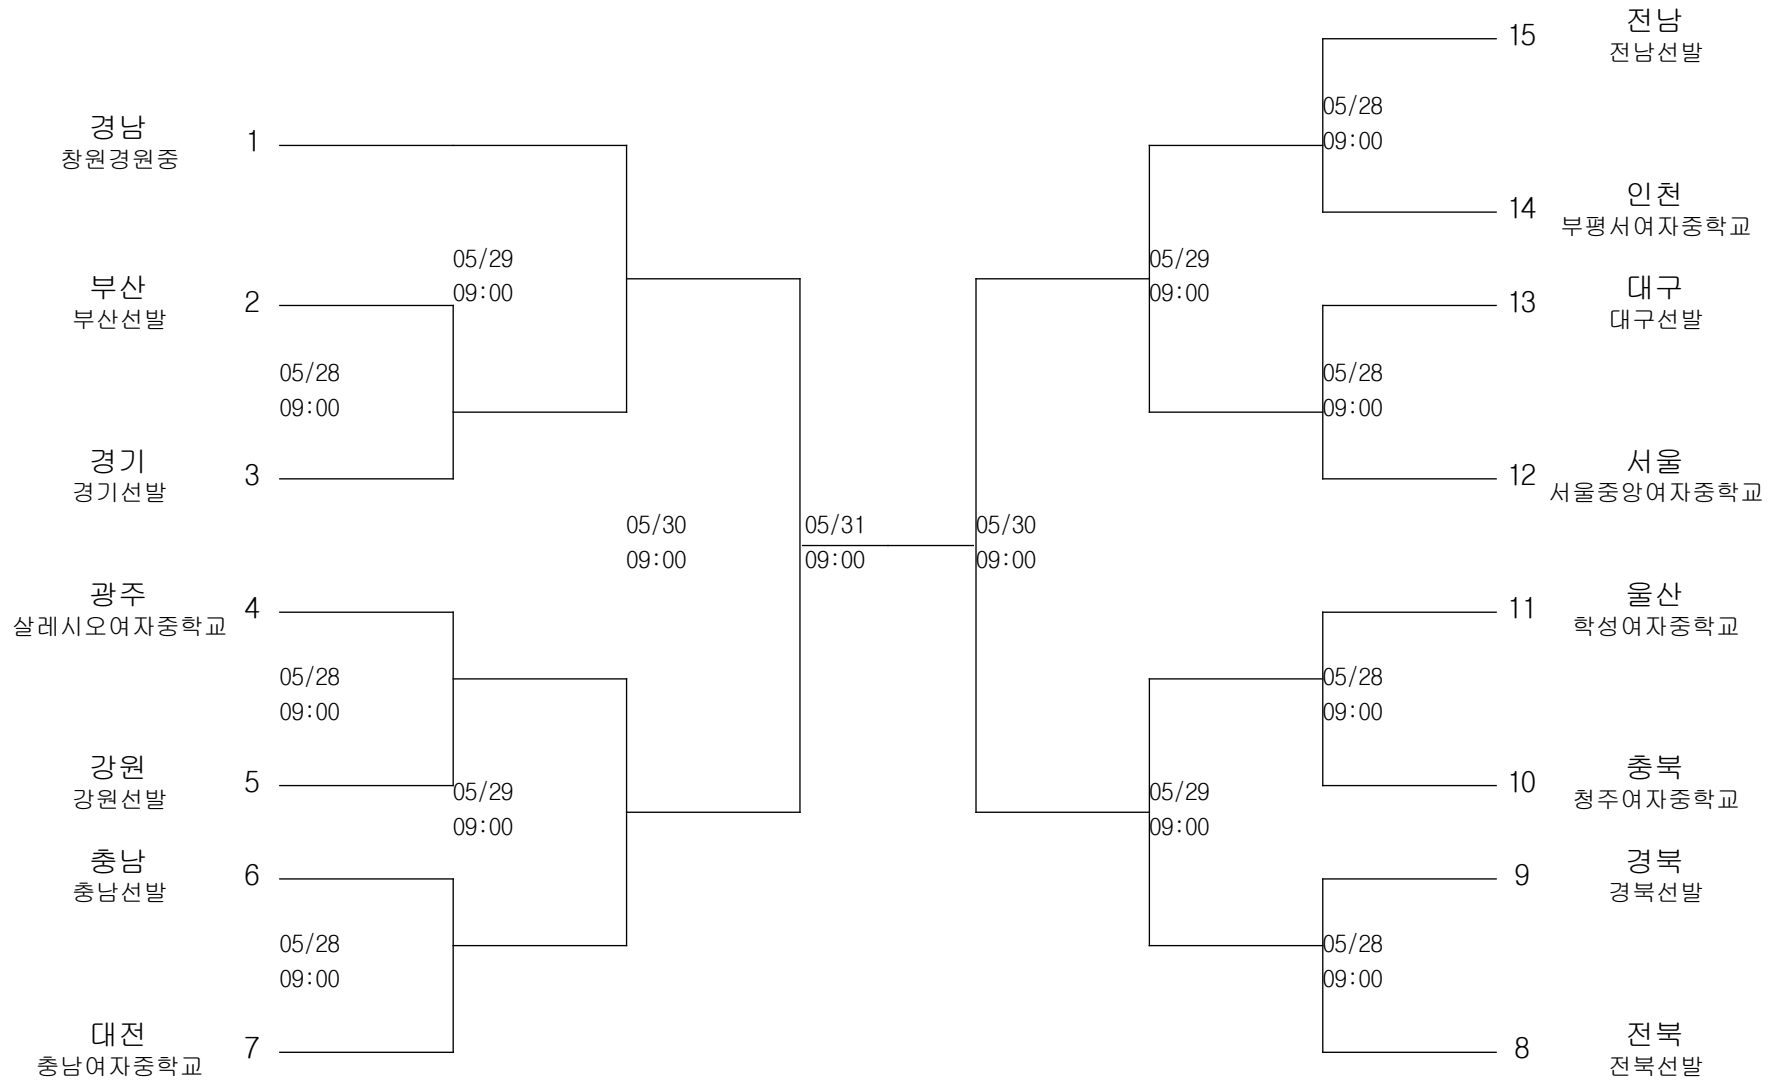

테니스-여자중학부-단체전

경기장 : 진주남가람체육공원테니스장