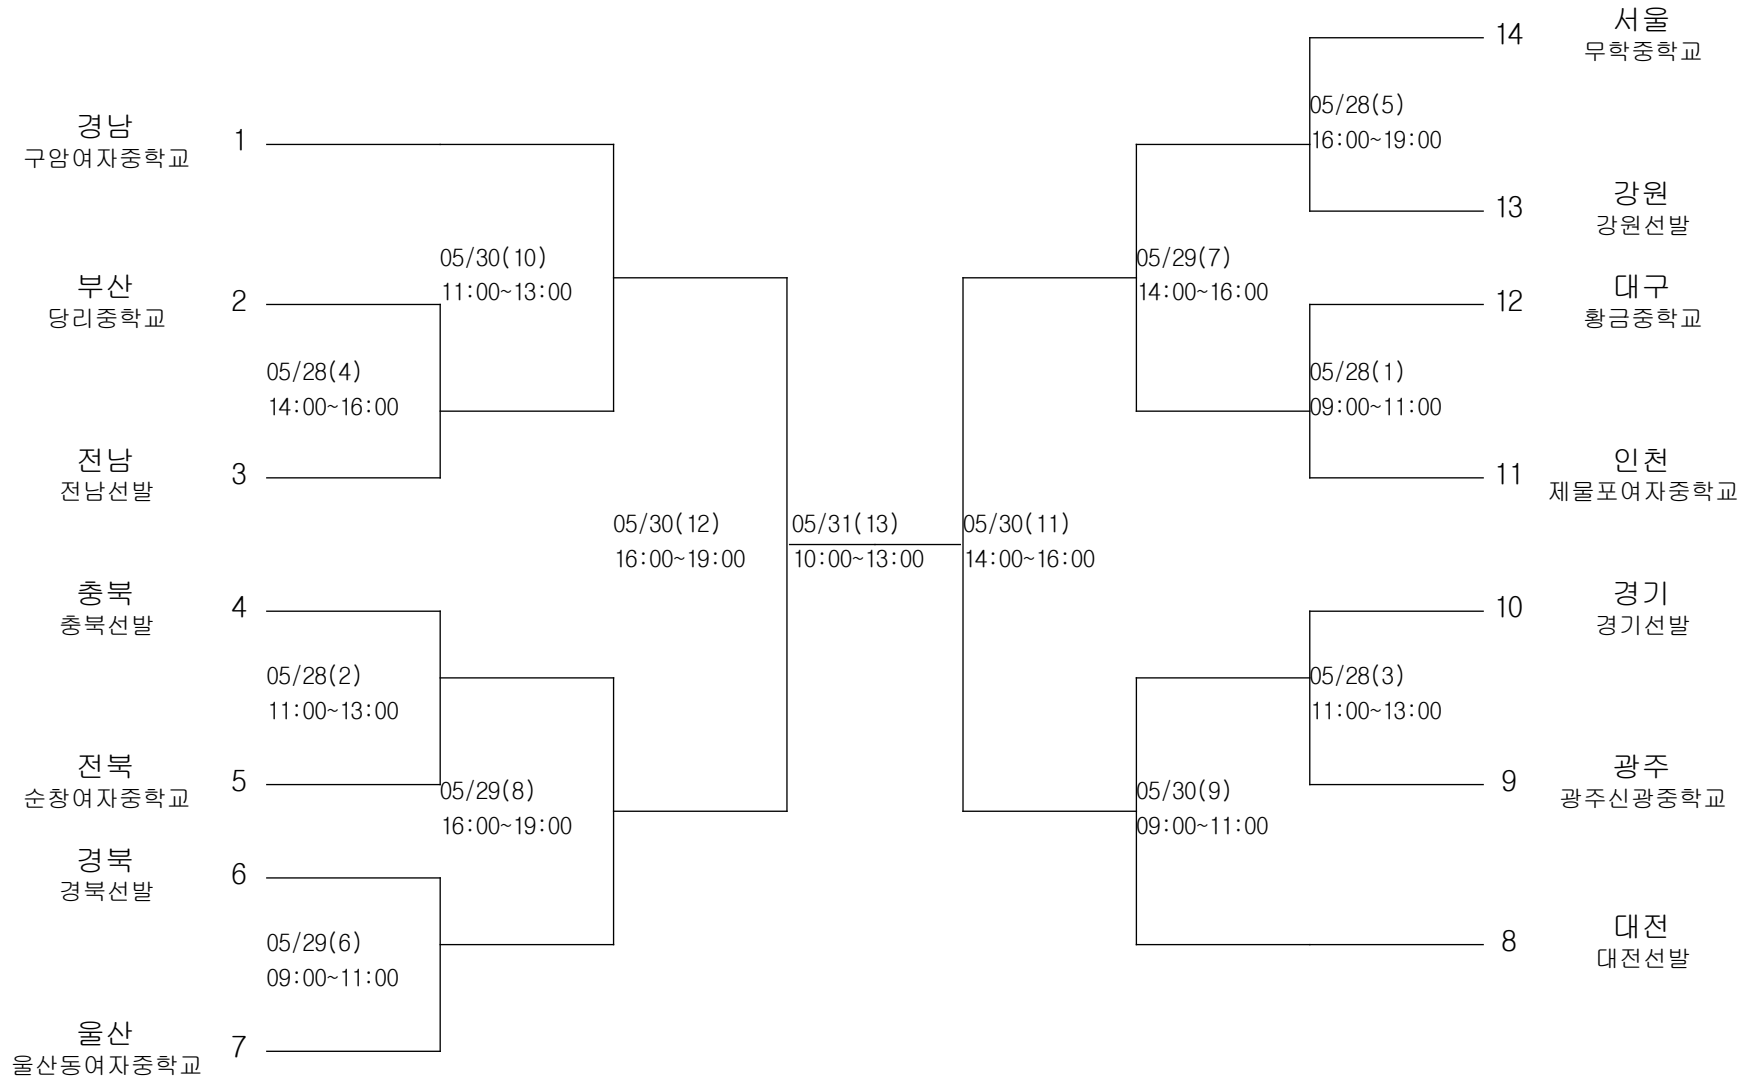

테니스-여자초등부-단체전

경기장 : 김천종합운동장테니스장

테니스-여자중학부-단체전

경기장 : 진주남가람체육공원테니스장

정구-남자초등부-단체전

경기장 : 창녕정구장

정구-남자중학부-단체전

경기장 : 창녕정구장

정구-여자초등부-단체전

경기장 : 창녕정구장

정구-여자중학부-단체전

경기장 : 창녕정구장

농구-남자초등부-단체전

경기장 : 김천실내체육관

농구-남자중학부-단체전

경기장 : 삼천포실내체육관