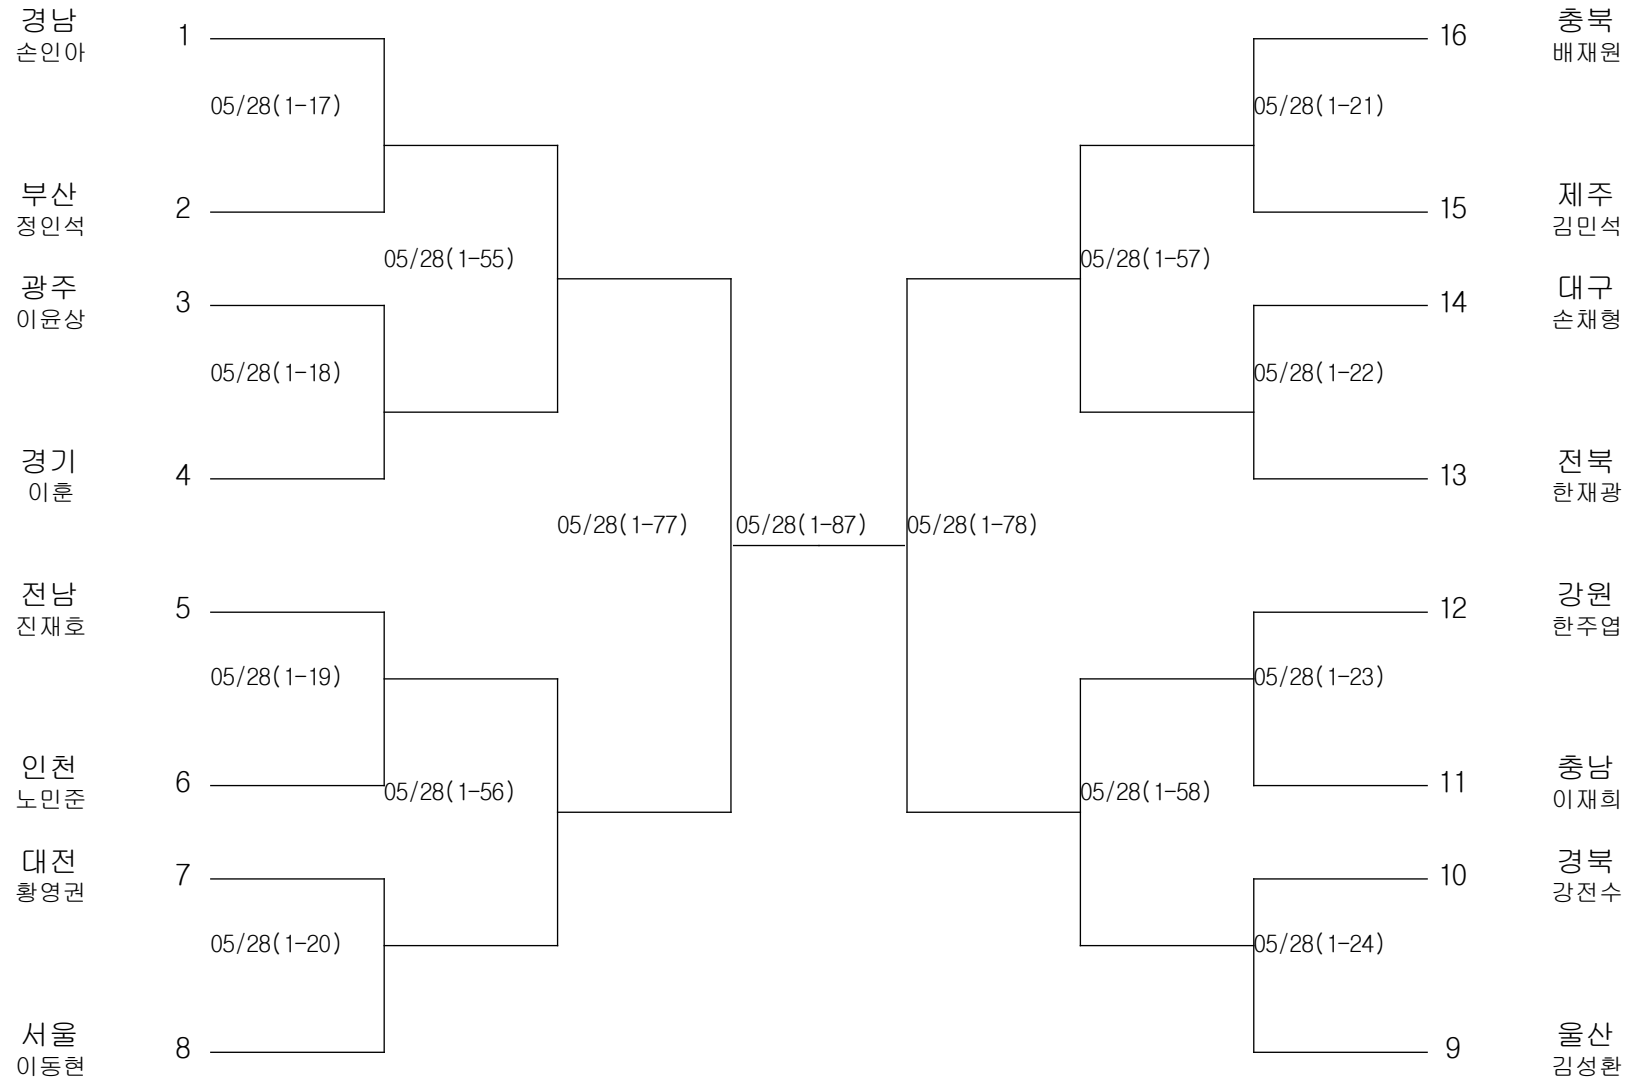

유도-남자초등부-개인전53KG이하급

경기장 : 진해구민회관체육관