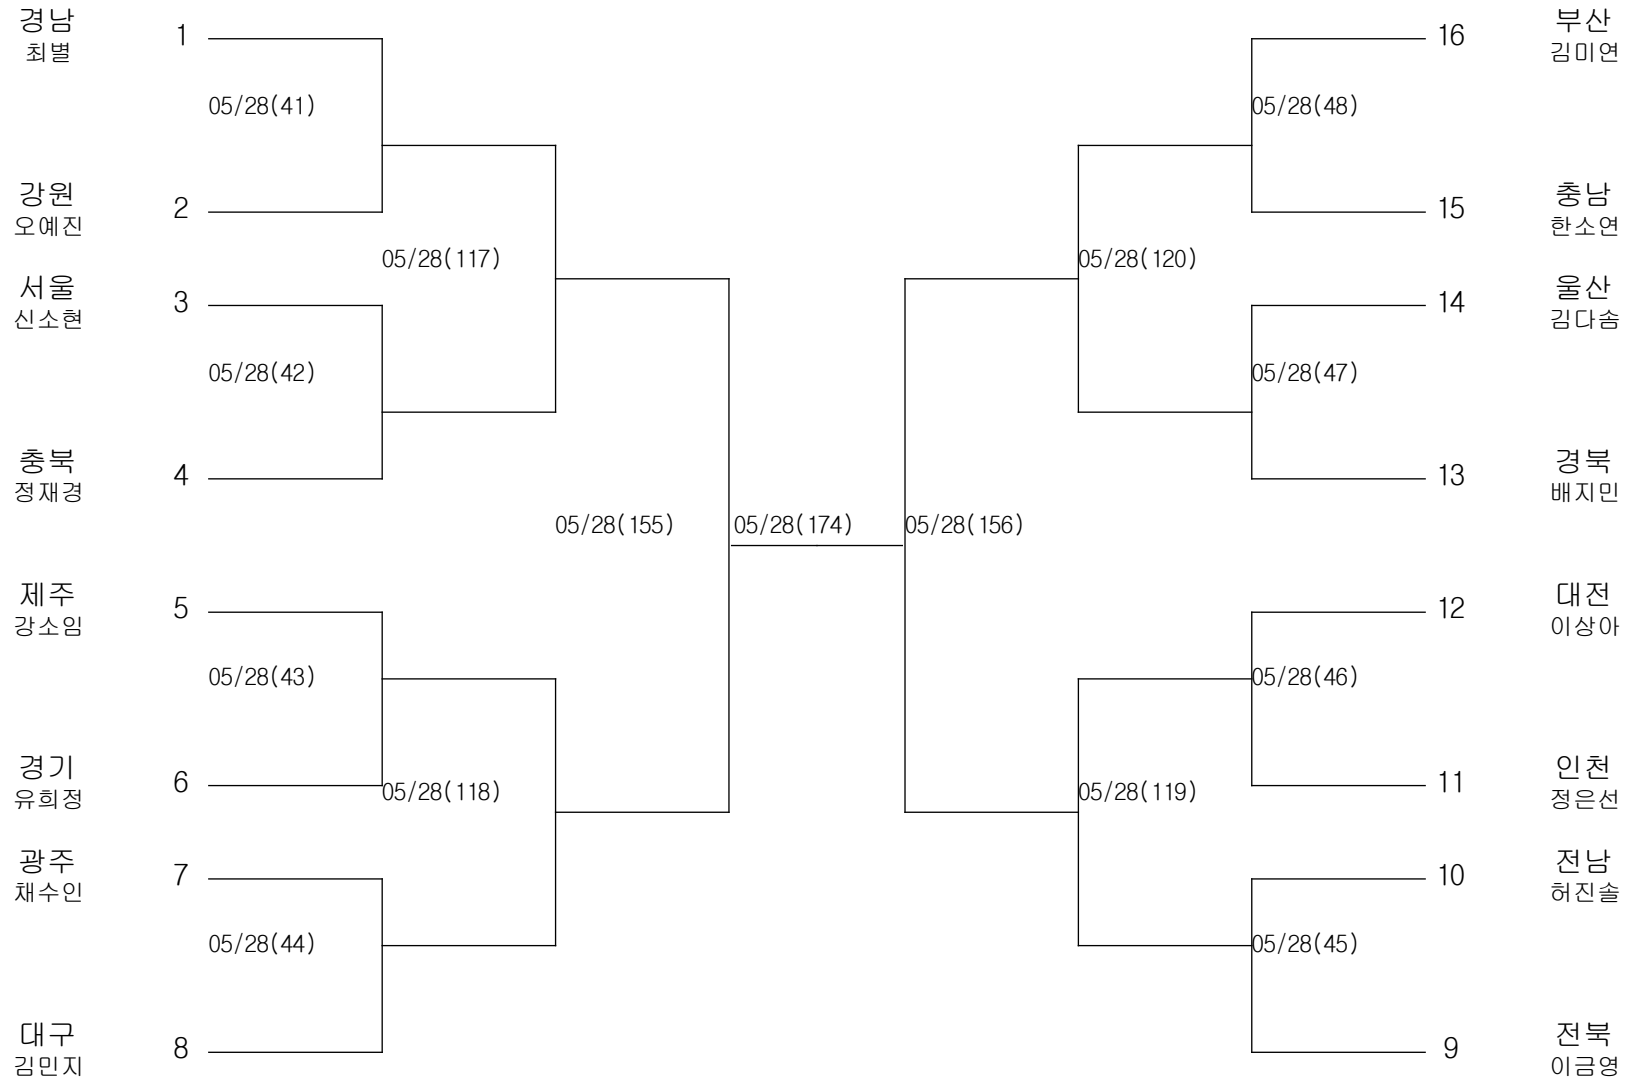

태권도-여자중학부-플라이급

경기장 : 고성실내체육관