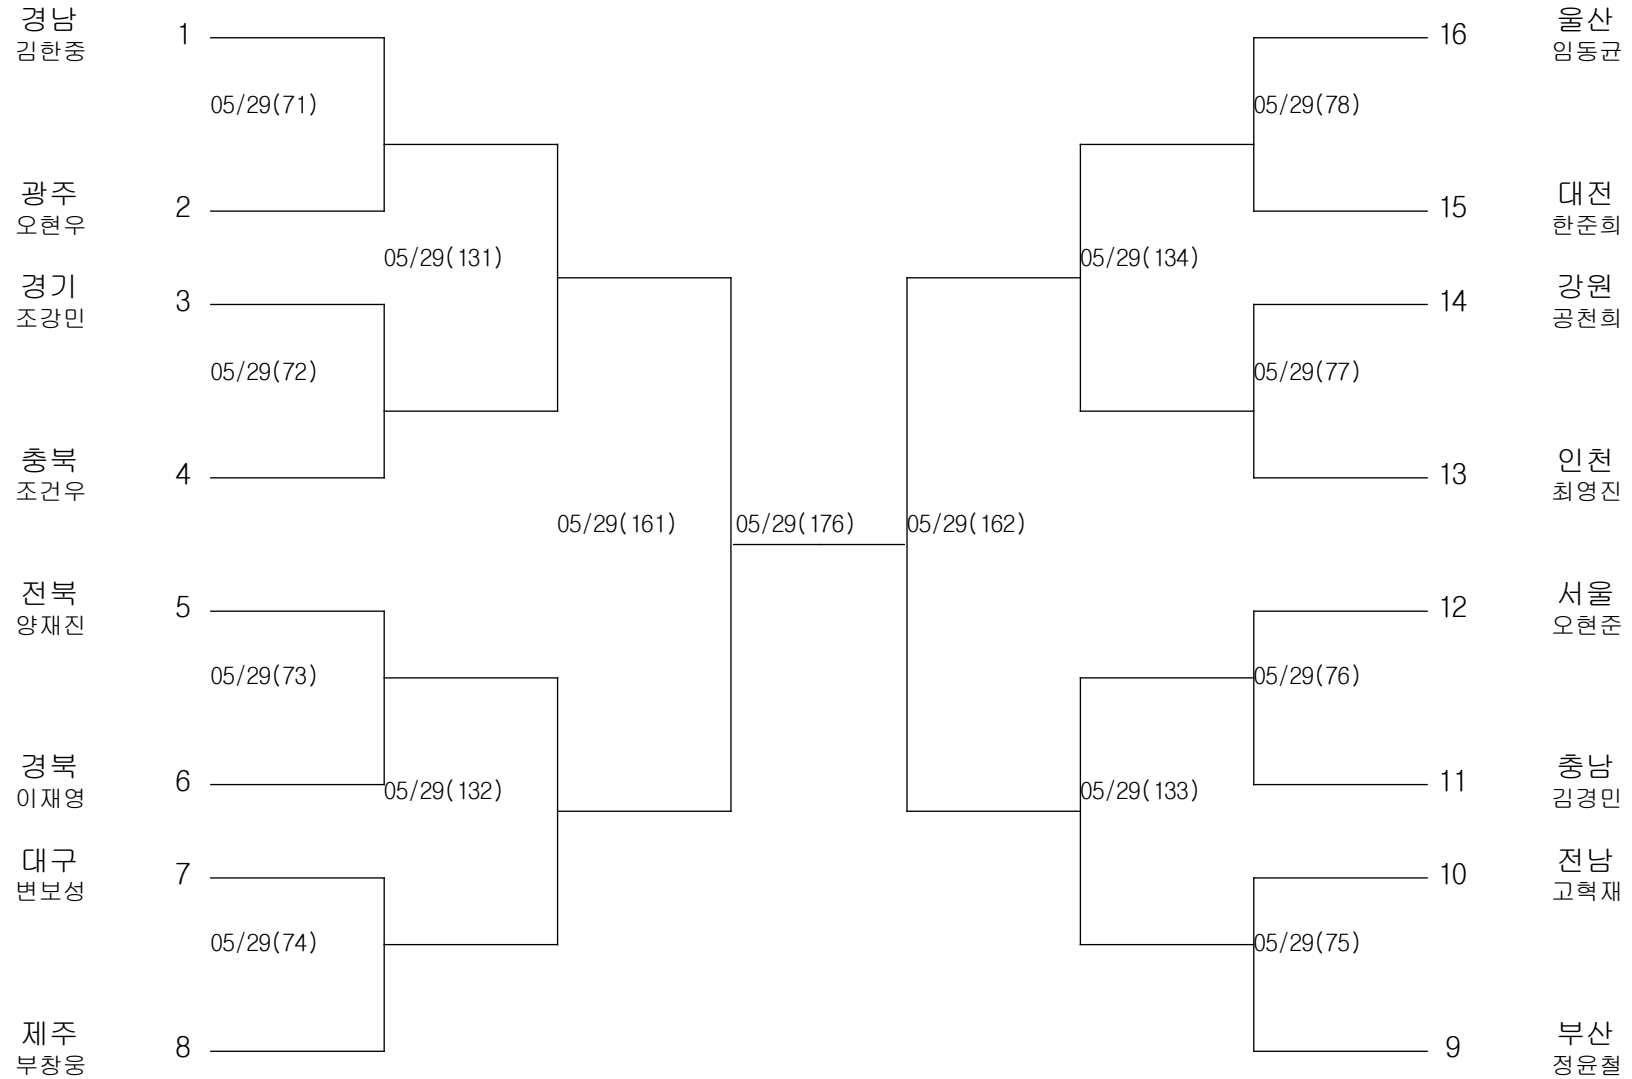

태권도-남자중학부-페더급

경기장 : 고성실내체육관

태권도-남자중학부-라이트급

경기장 : 고성실내체육관

태권도-남자중학부-라이트웰터급

경기장 : 고성실내체육관

태권도-남자중학부-웰터급

경기장 : 고성실내체육관