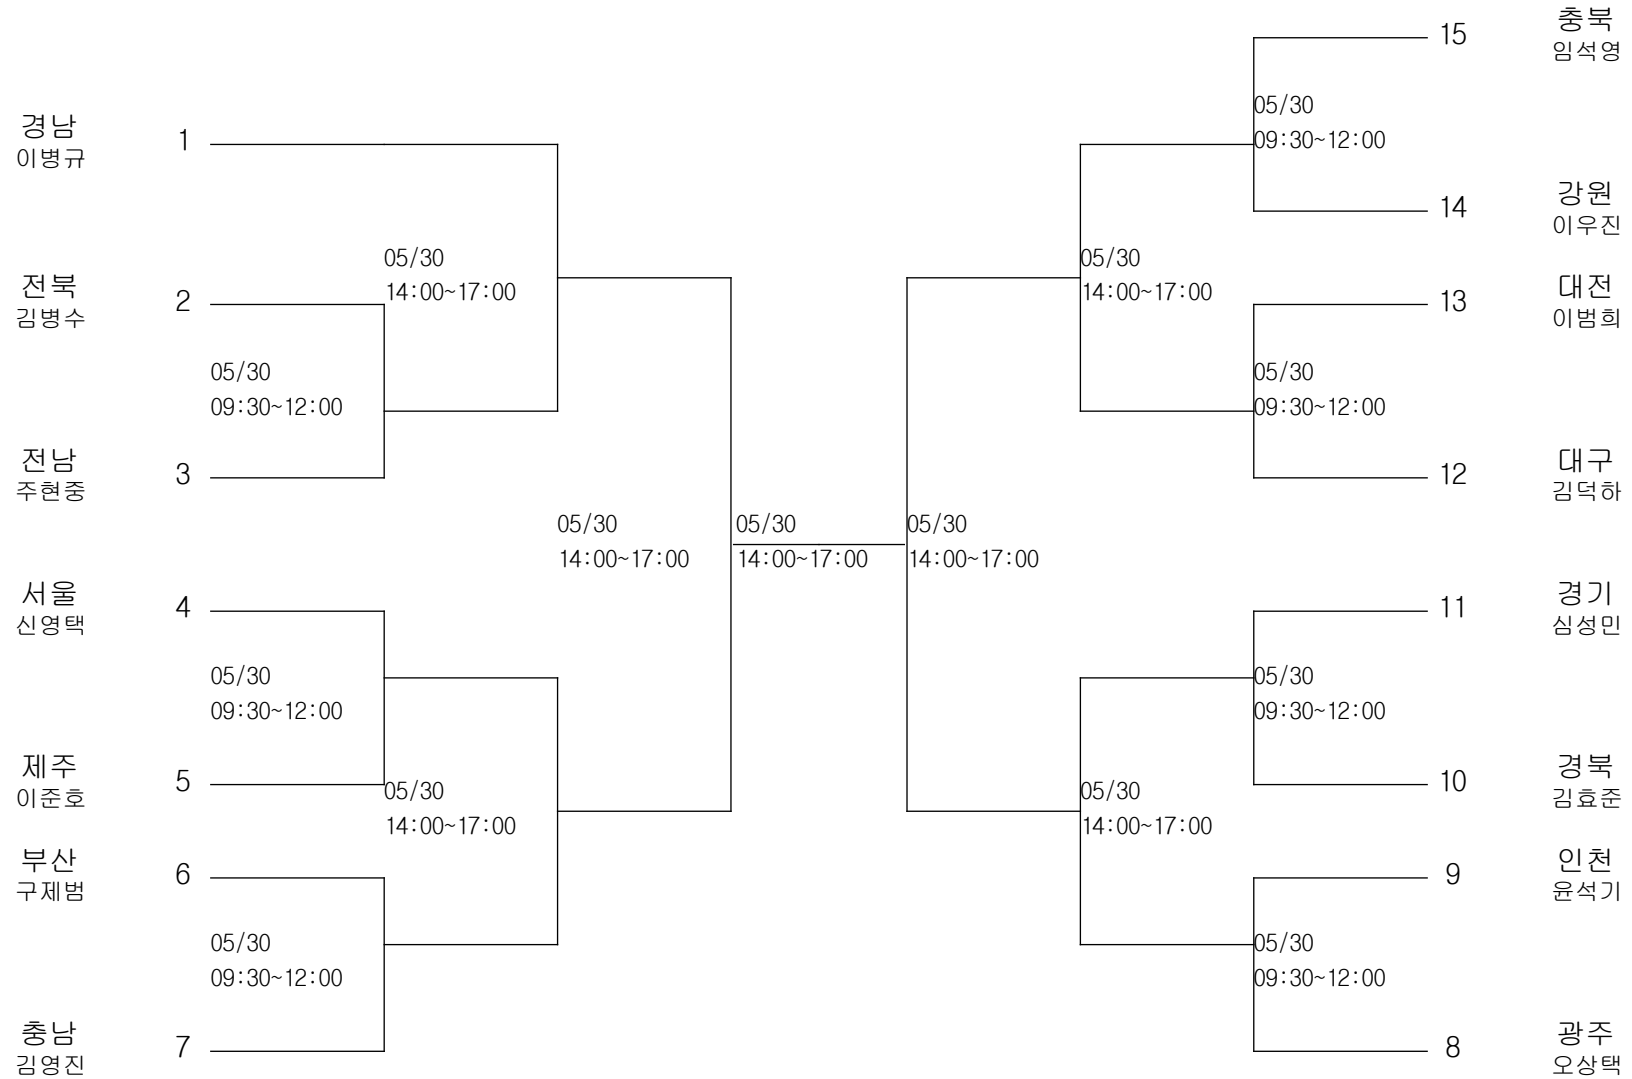

레슬링-중학부-자유형35KG급

경기장 : 김해실내체육관