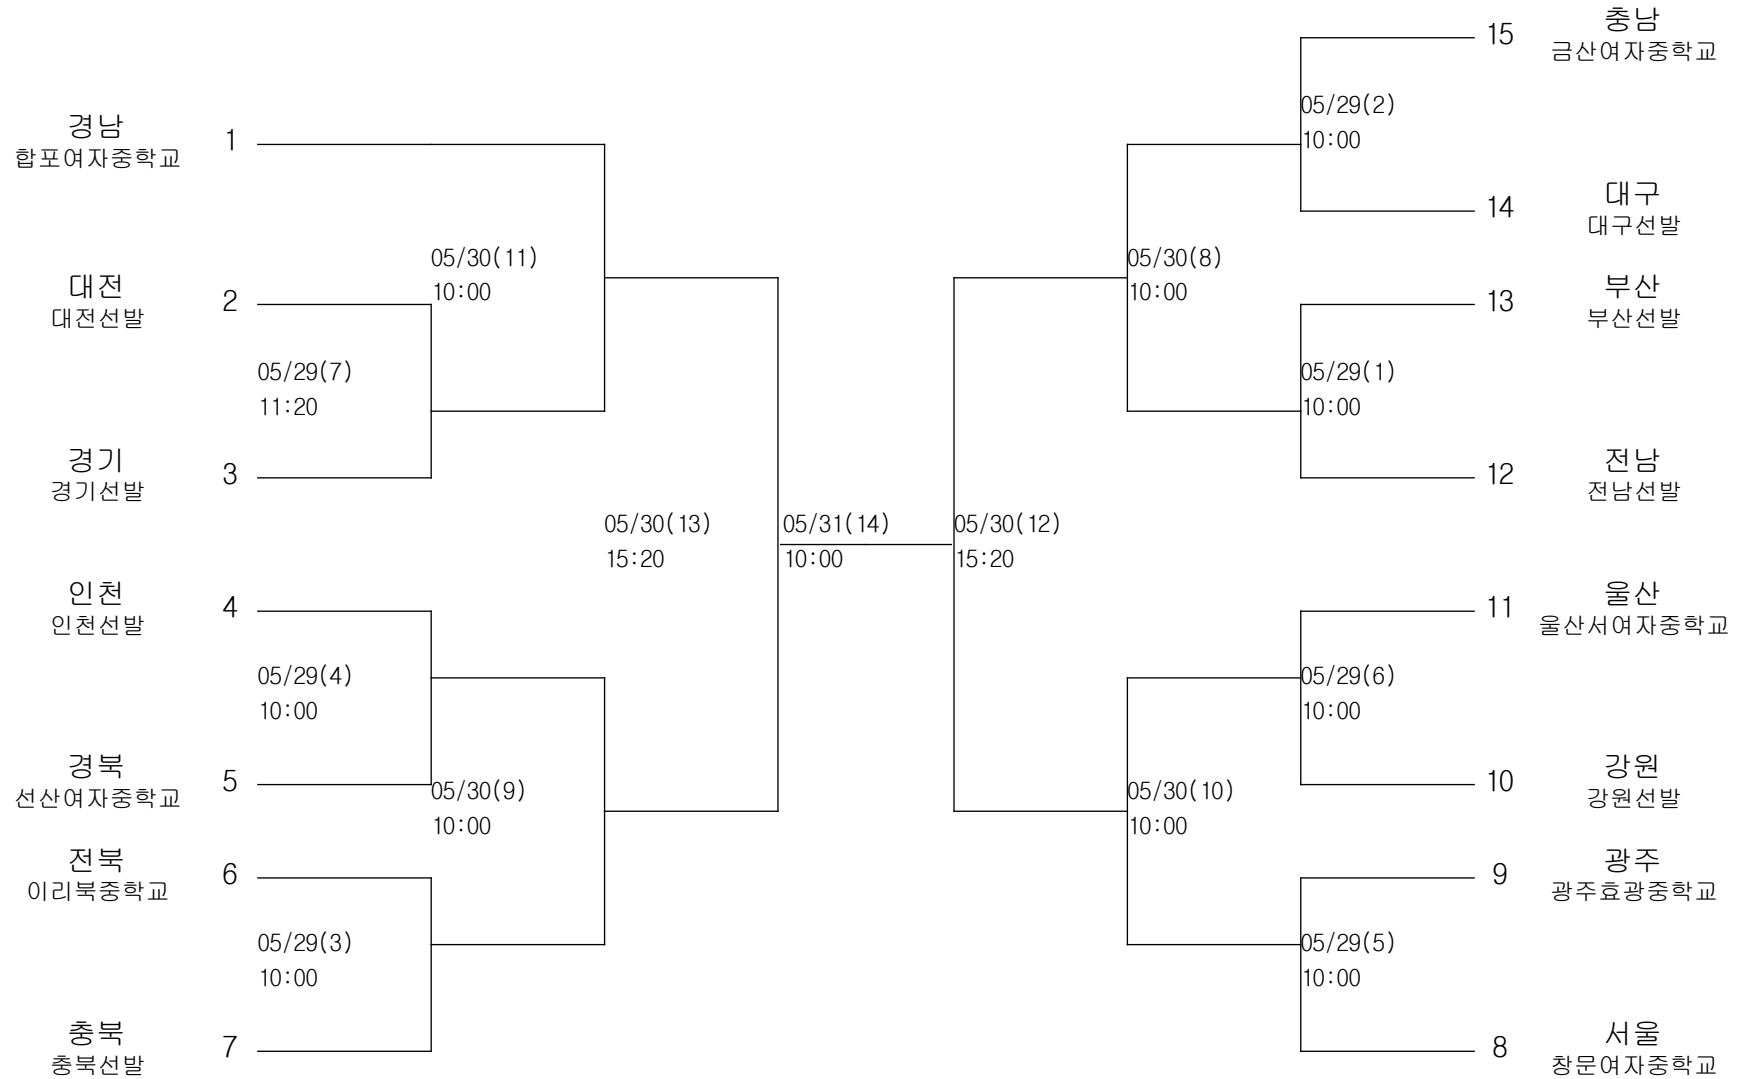

펜싱-여자중학부-에베

경기장 : 진주스포츠파크체육관