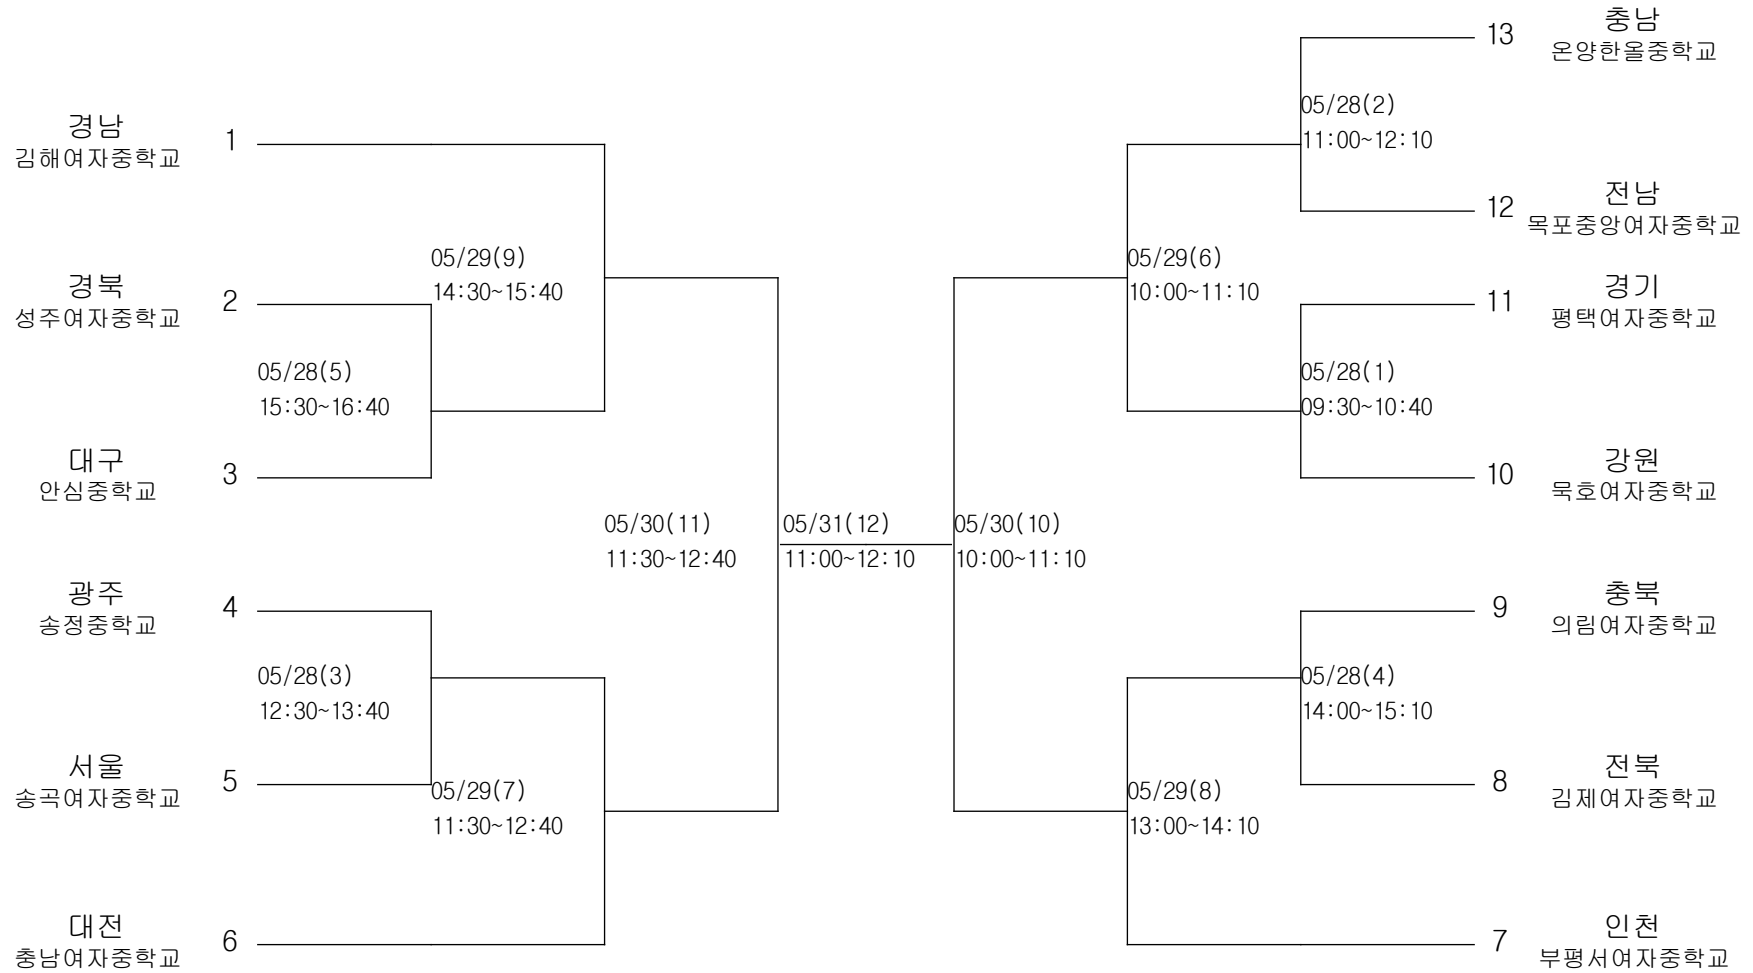

유도-여자중학부-개인전70KG이상급

경기장 : 진해구민회관체육관

검도-중학부-단체전

경기장 : 함양고운체육관

하키-남자중학부-단체전

경기장 : 김해하키경기장

하키-여자중학부-단체전

경기장 : 김해하키경기장