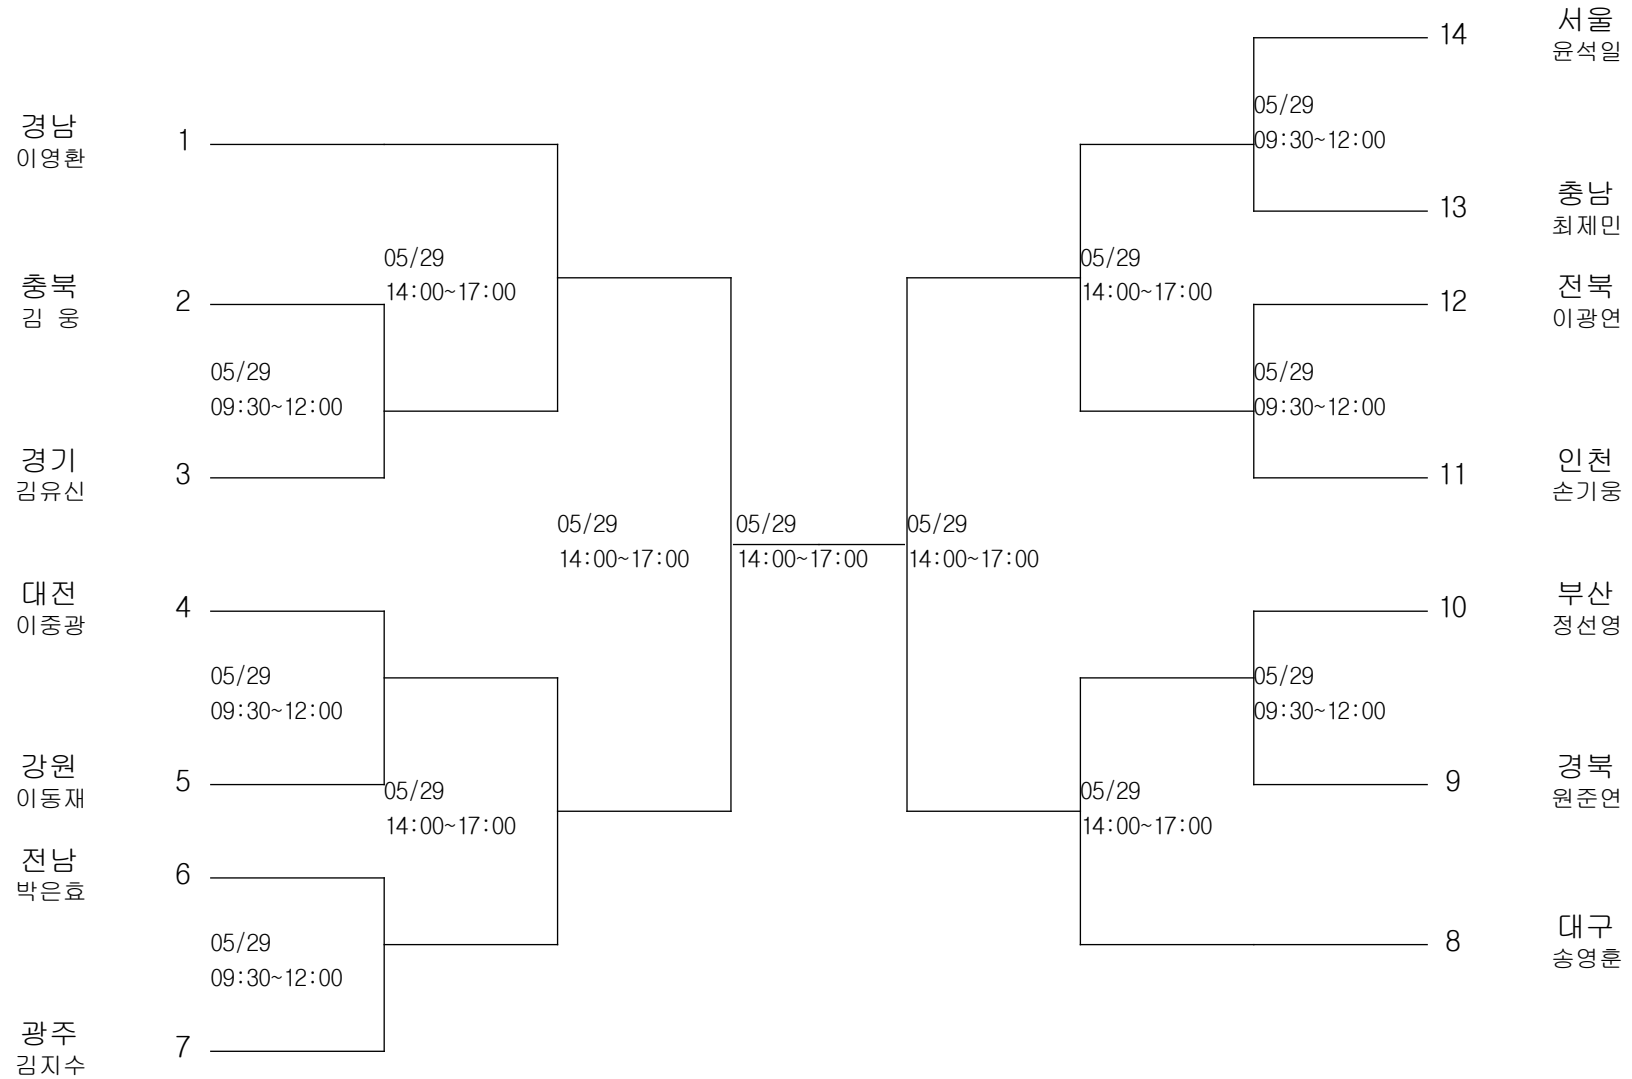

레슬링-중학부-그레꼬로만형50KG급

경기장 : 김해실내체육관

레슬링-중학부-그레꼬로만형54KG급

경기장 : 김해실내체육관

레슬링-중학부-그레코로만형58KG급

경기장 : 김해실내체육관

레슬링-중학부-그레꼬로만형63KG급

경기장 : 김해실내체육관