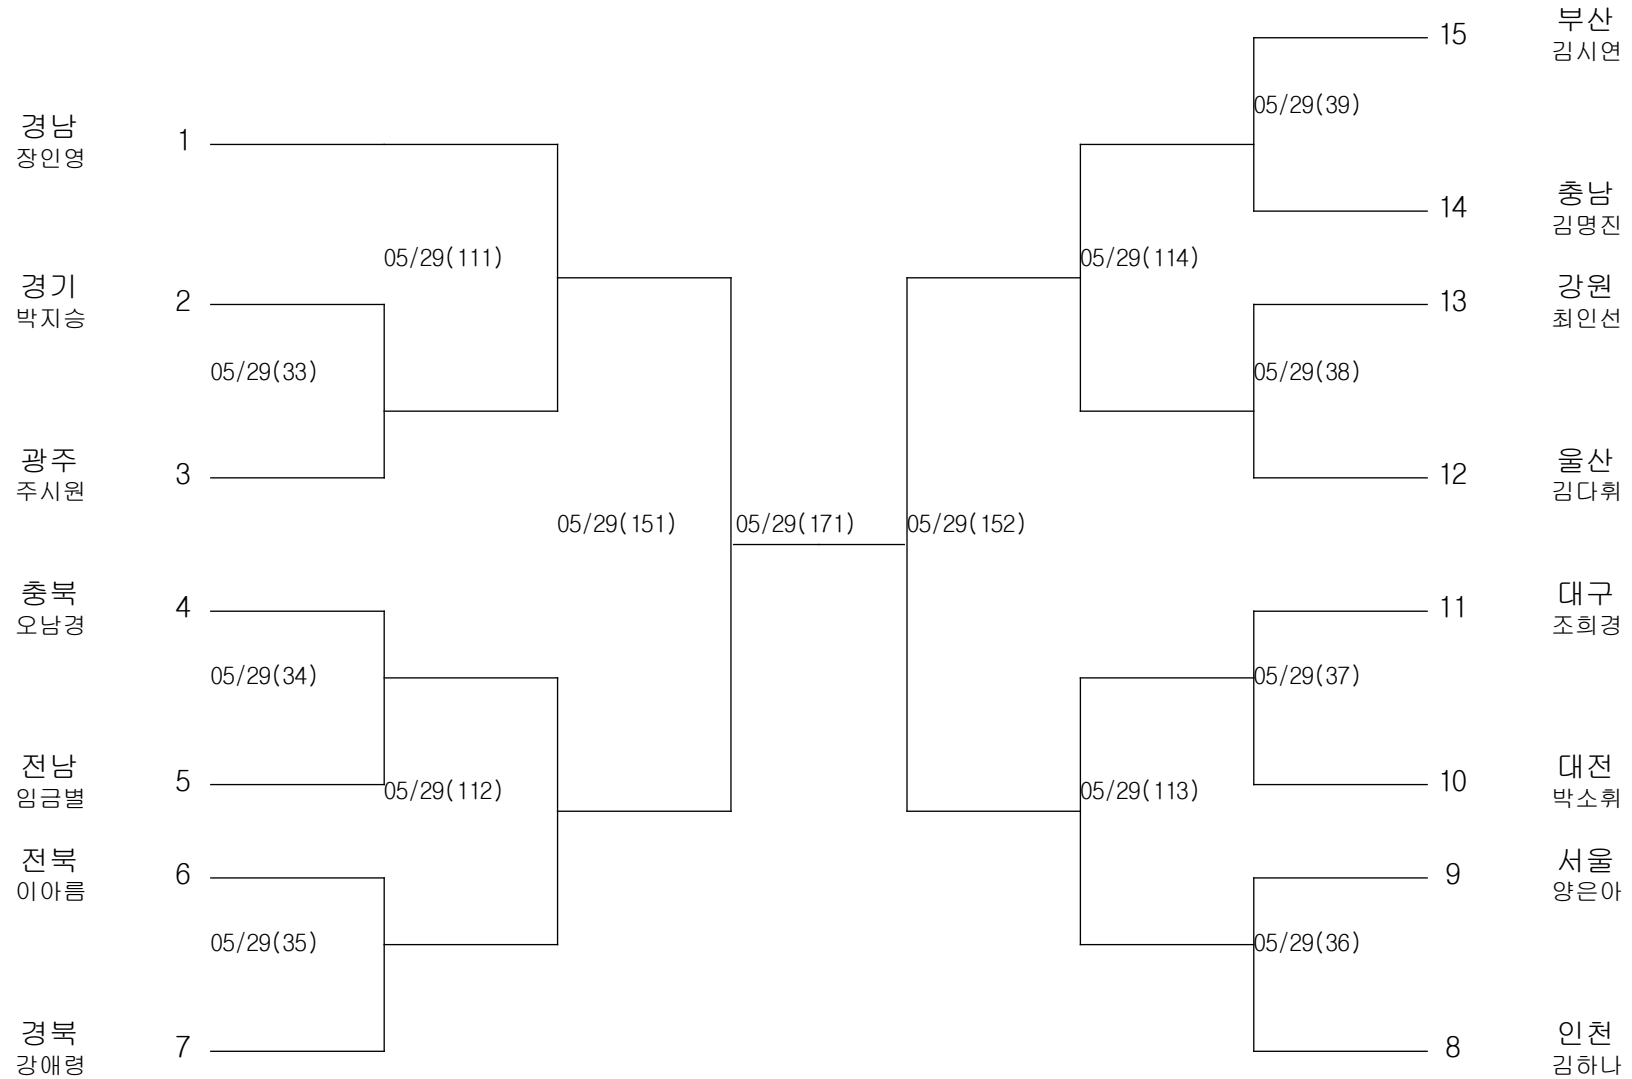

태권도-여자중학부-라이트급

경기장 : 고성실내체육관