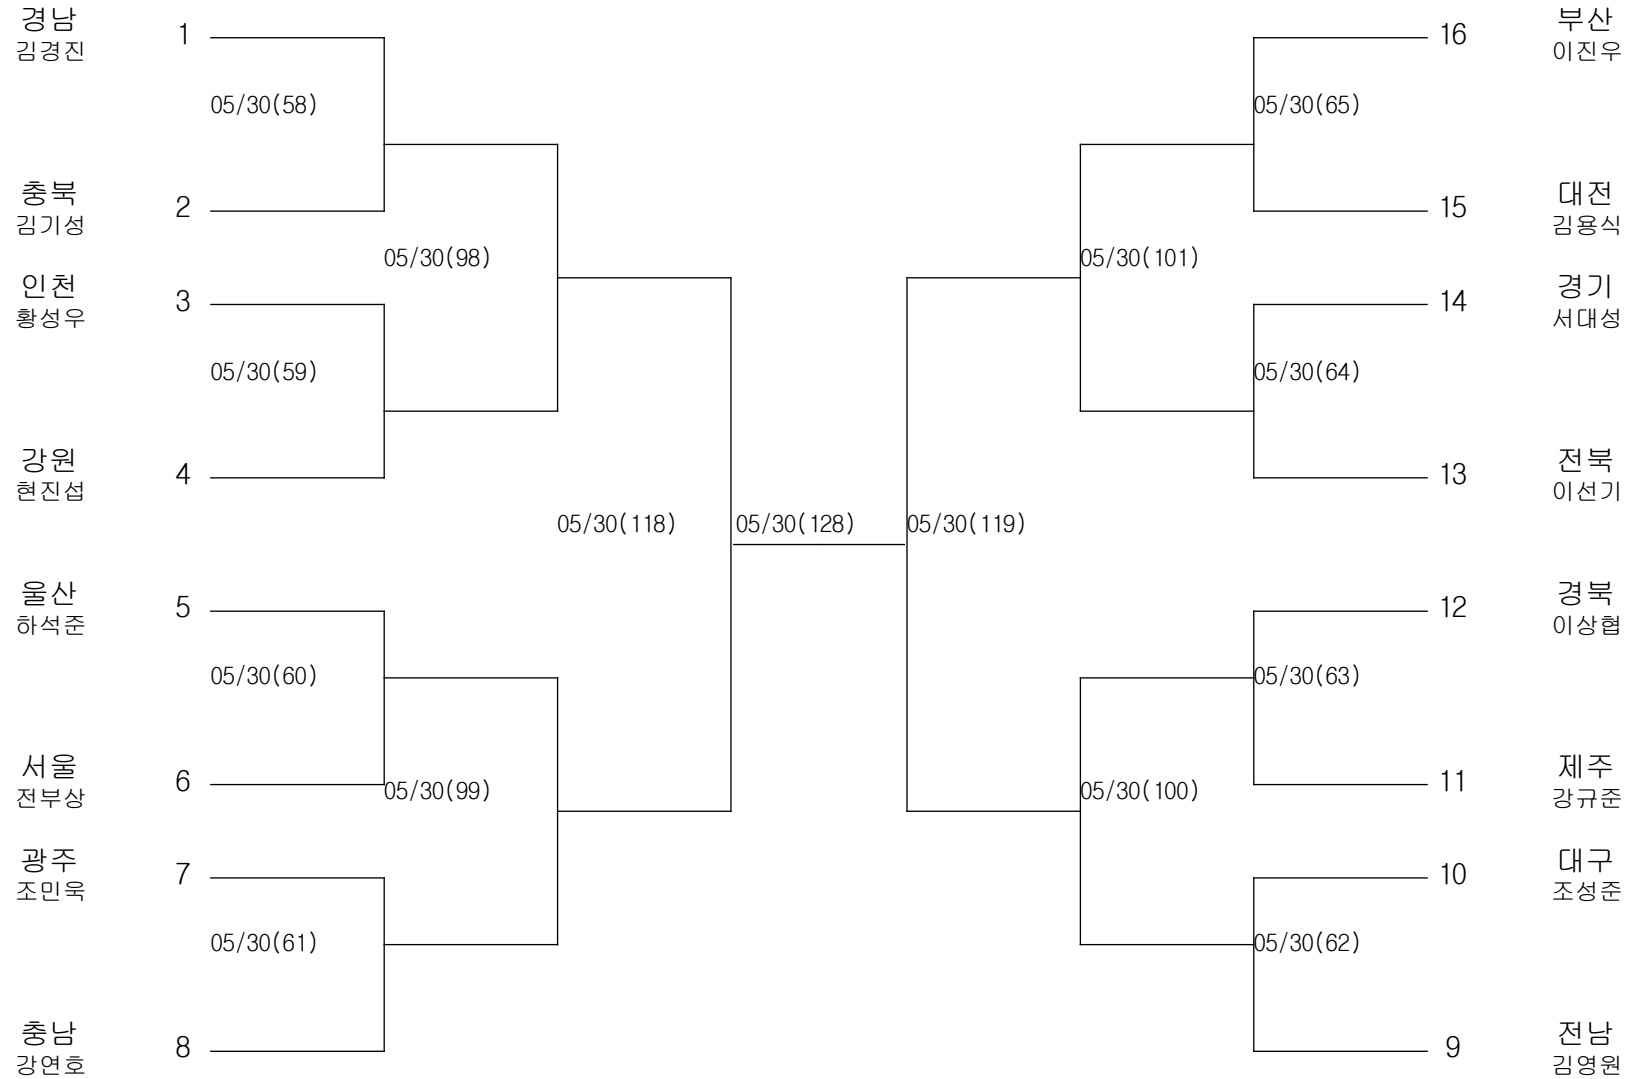

태권도-남자중학부-라이트미들급

경기장 : 고성실내체육관

태권도-남자중학부-미들급

경기장 : 고성실내체육관

태권도-남자중학부-라이트헤비급

경기장 : 고성실내체육관

태권도-남자중학부-헤비급

경기장 : 고성실내체육관