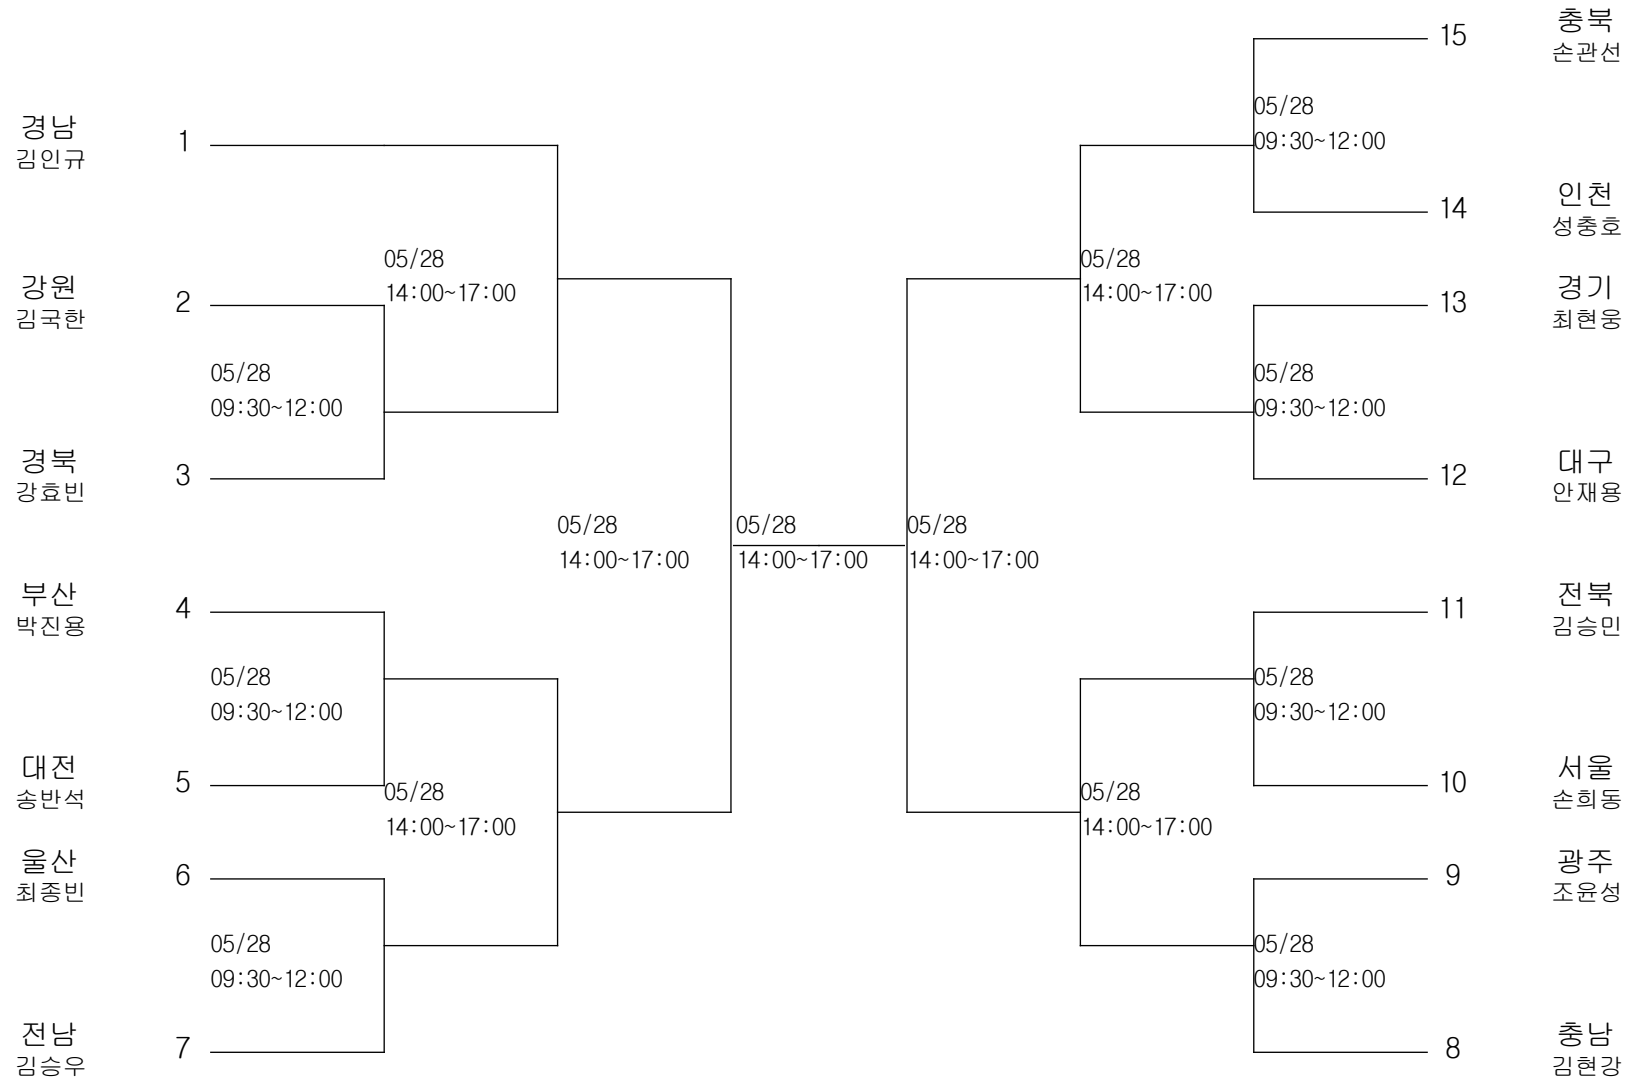

레슬링-중학부-그레꼬로만형35KG급

경기장 : 김해실내체육관