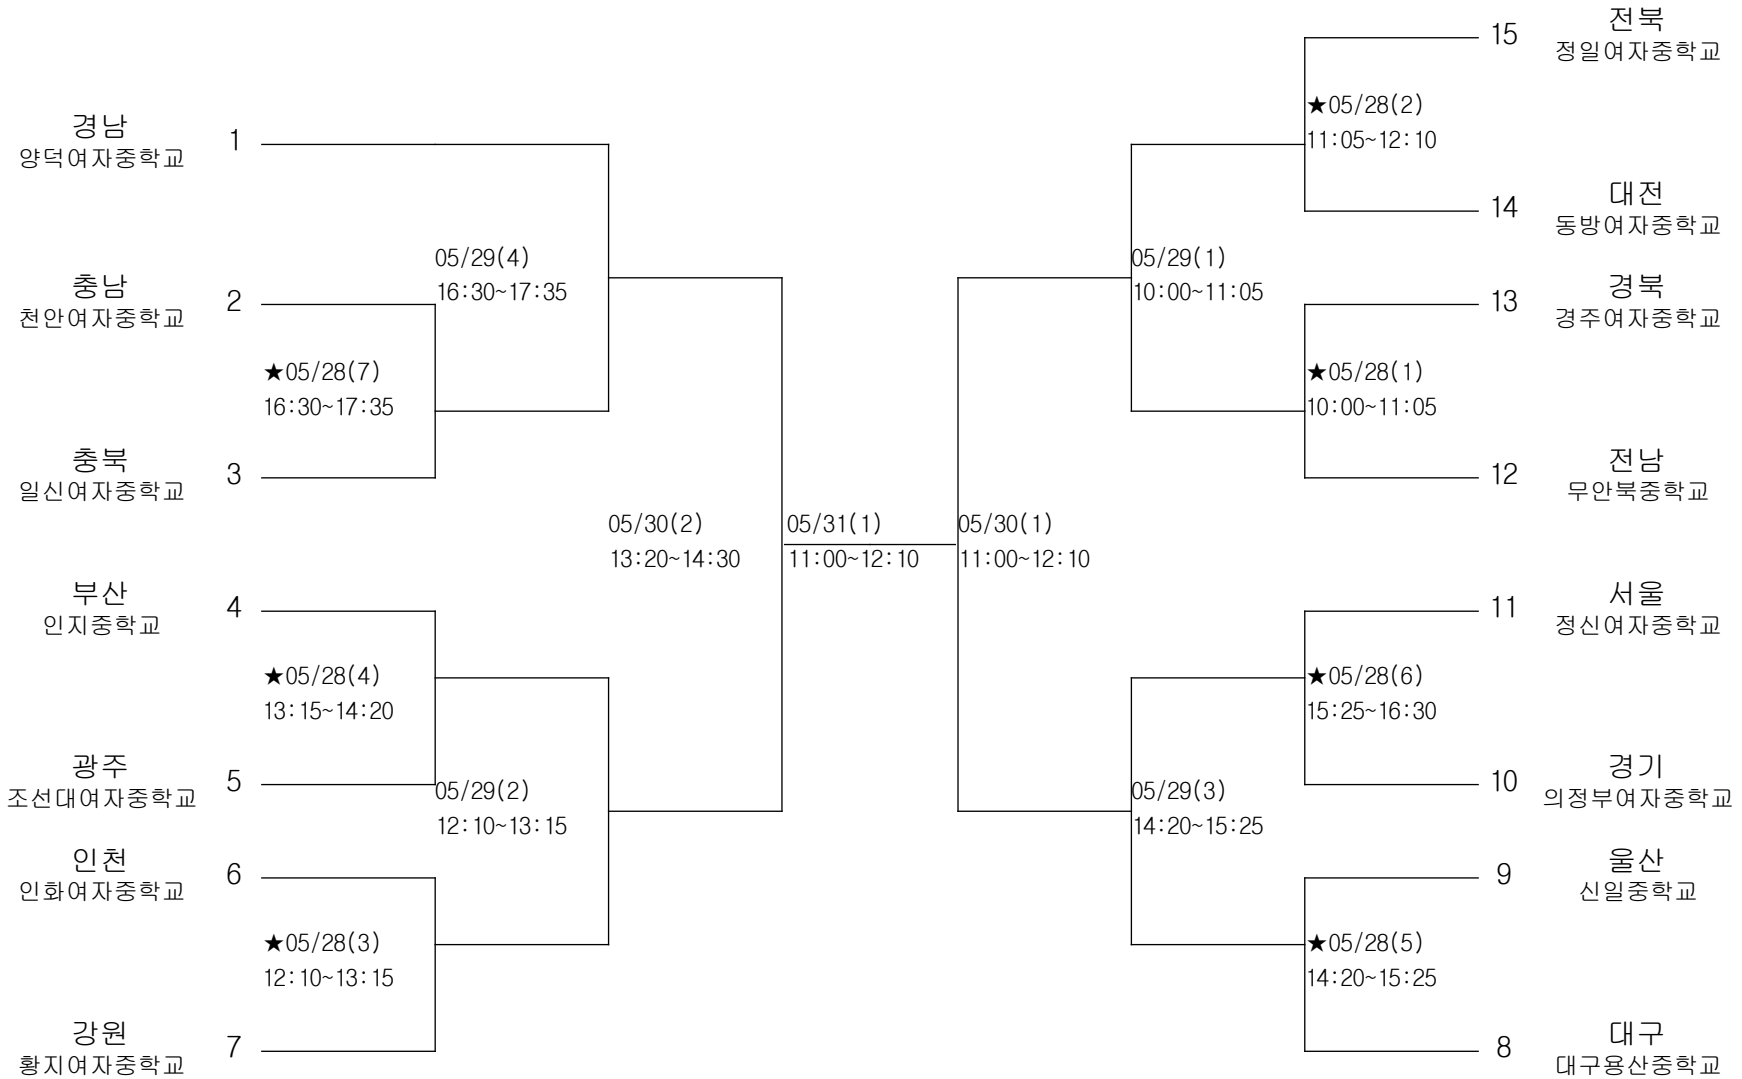

핸드볼-여자중학부-단체전

경기장 : 창원실내체육관
★창원중앙중학교체육관