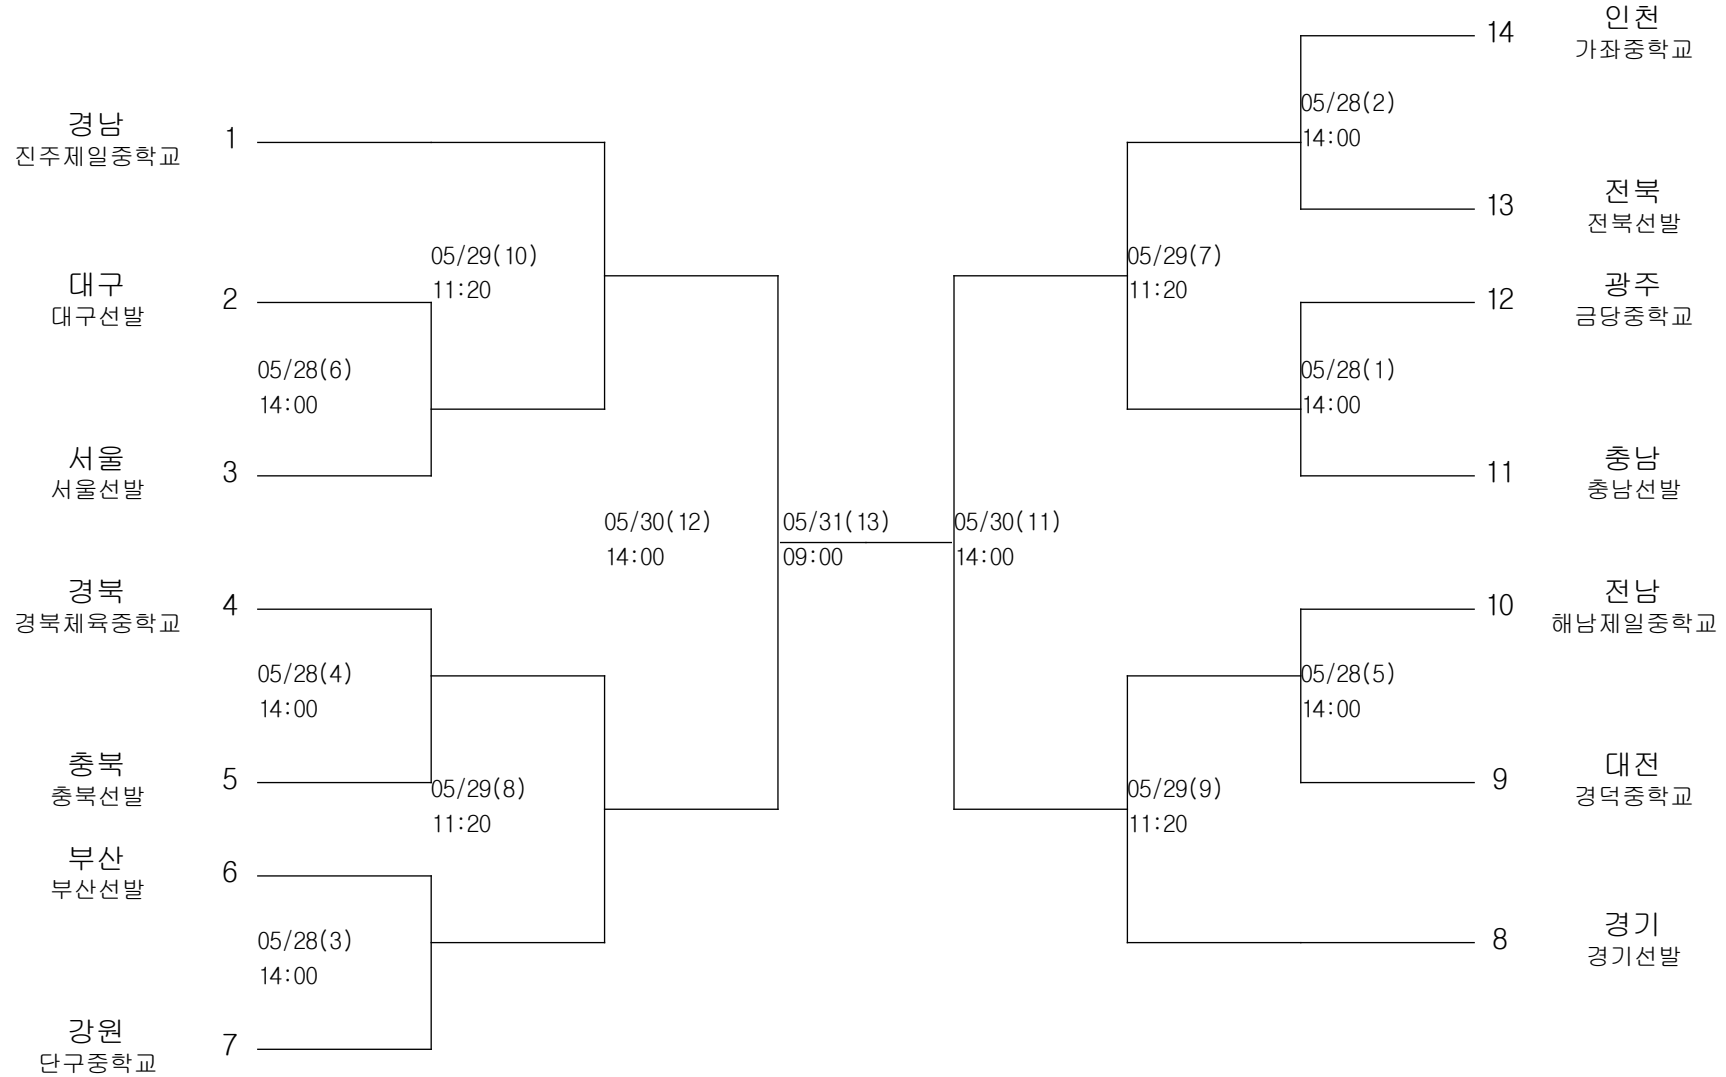

펜싱-남자중학부-플러레

경기장 : 진주스포츠파크체육관