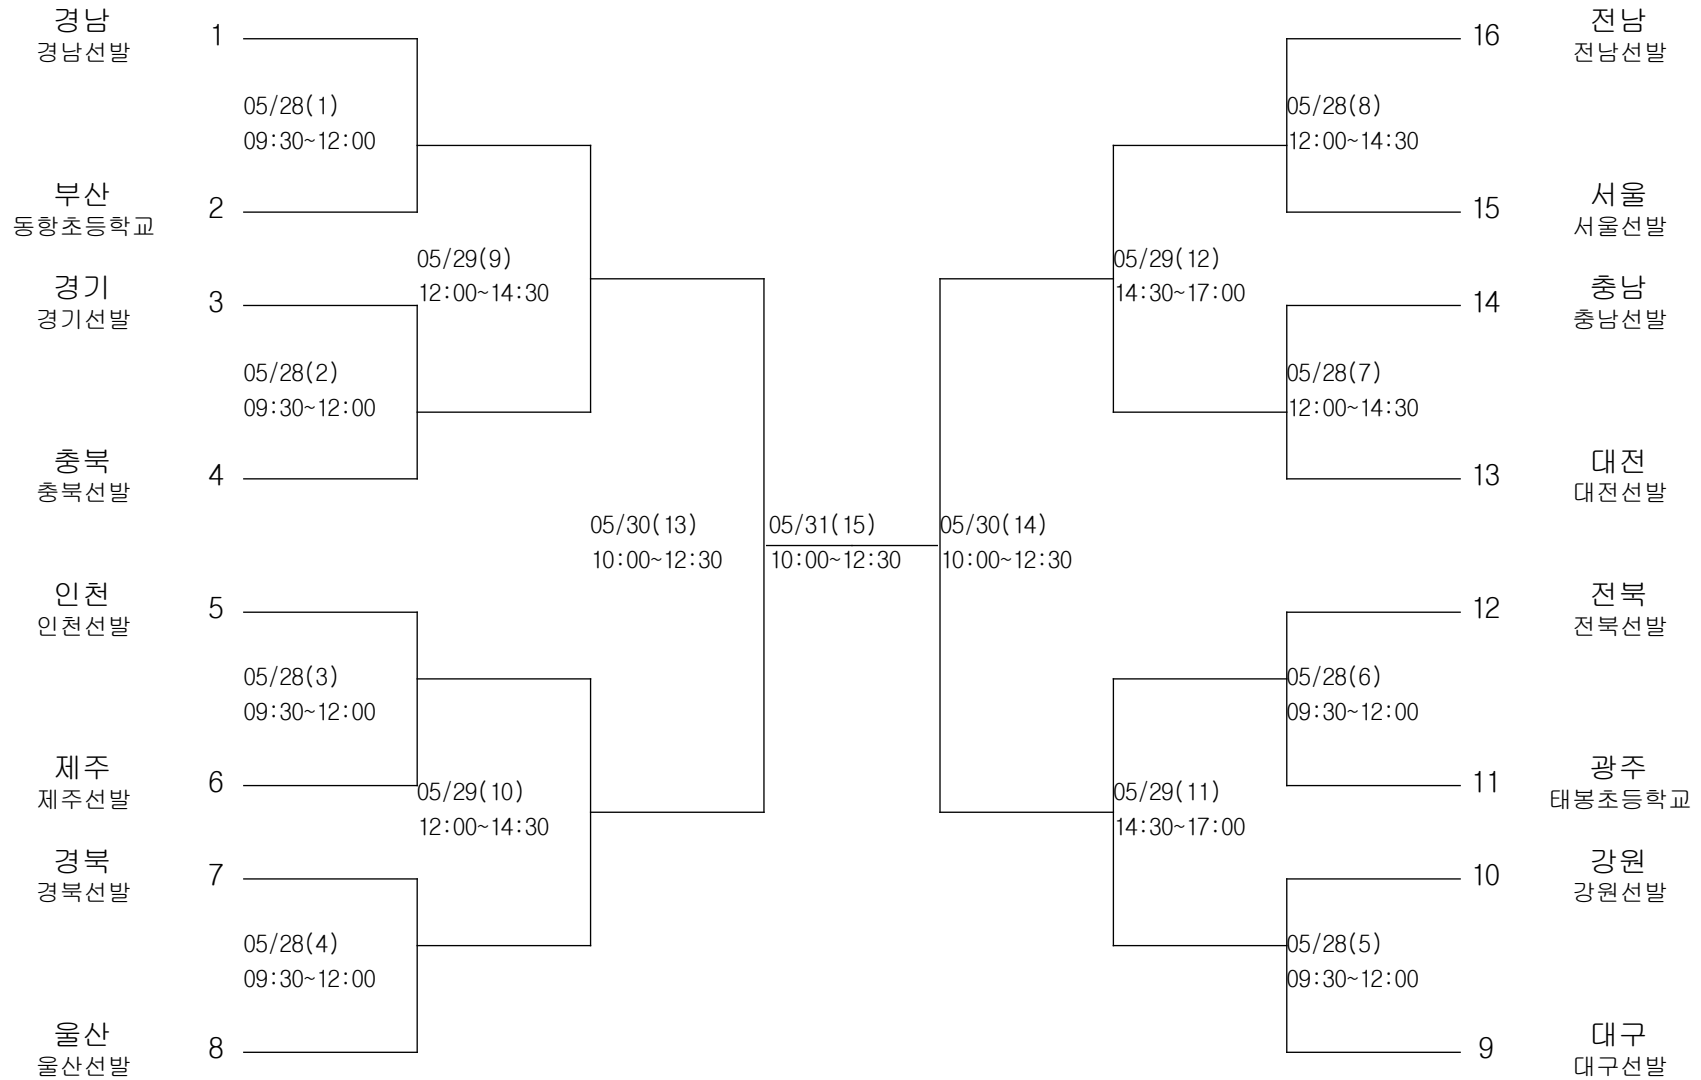

탁구-여자초등부-단체전

경기장 : 거창스포츠파크체육관