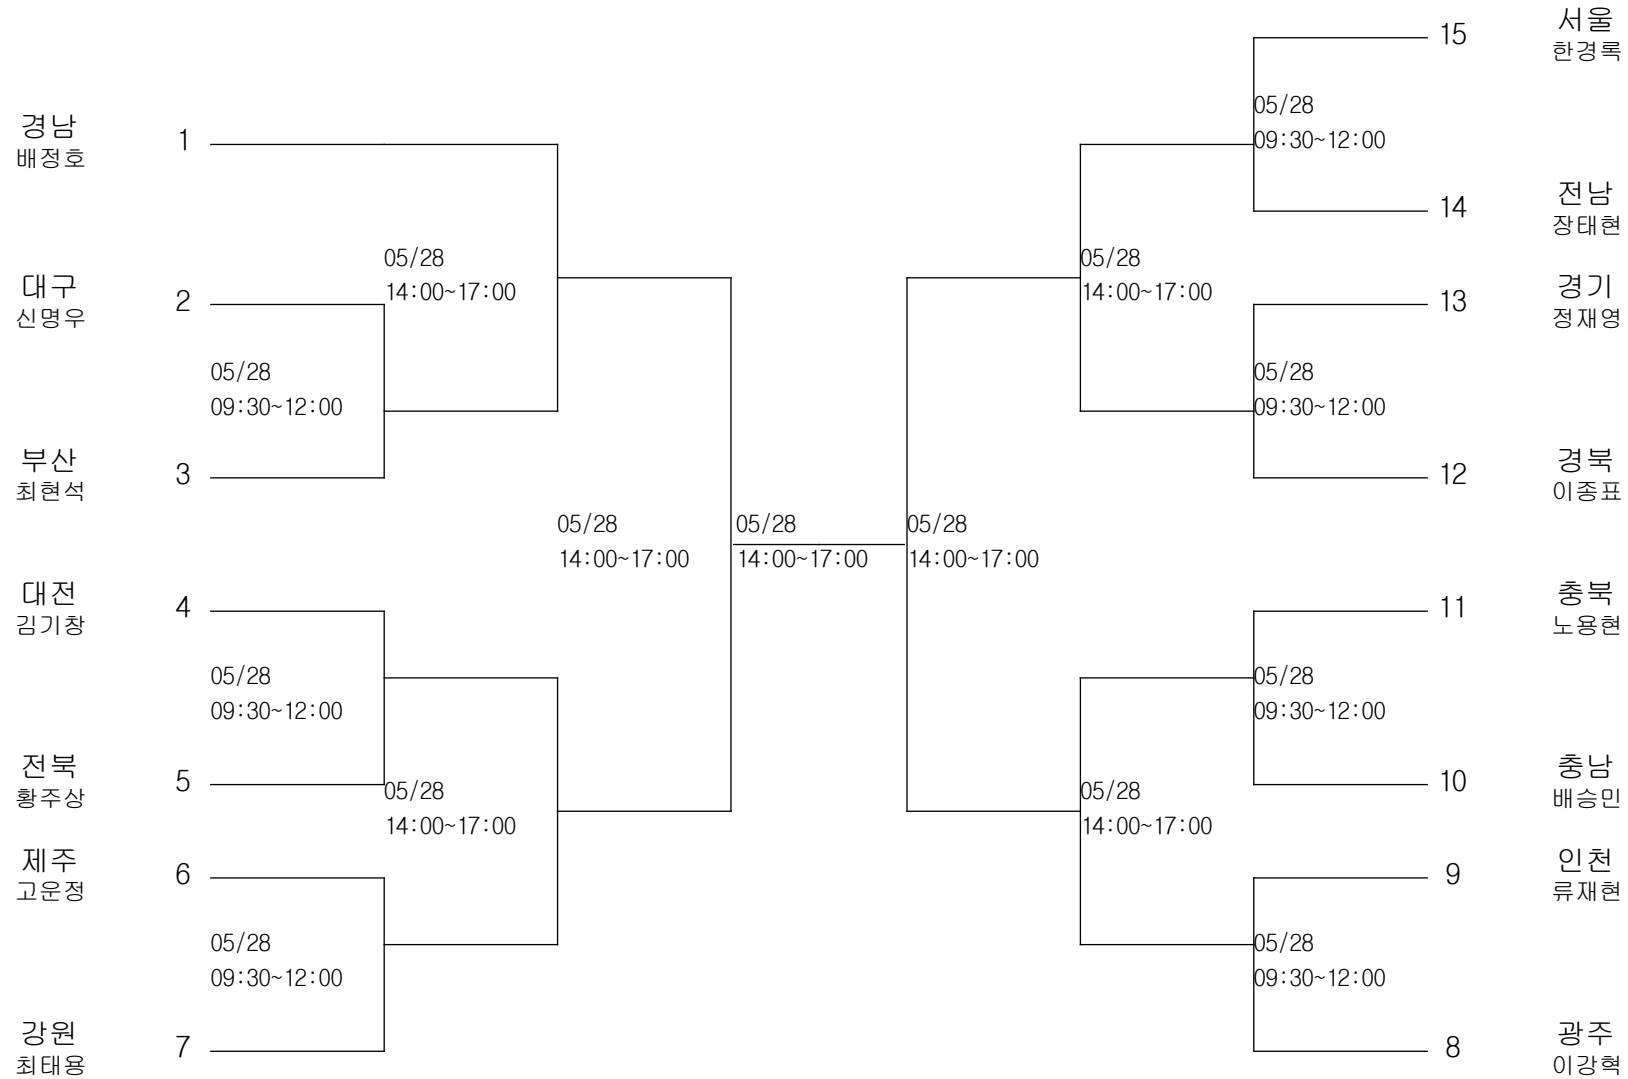

레슬링-중학부-그레꼬로만형69KG급

경기장 : 김해실내체육관