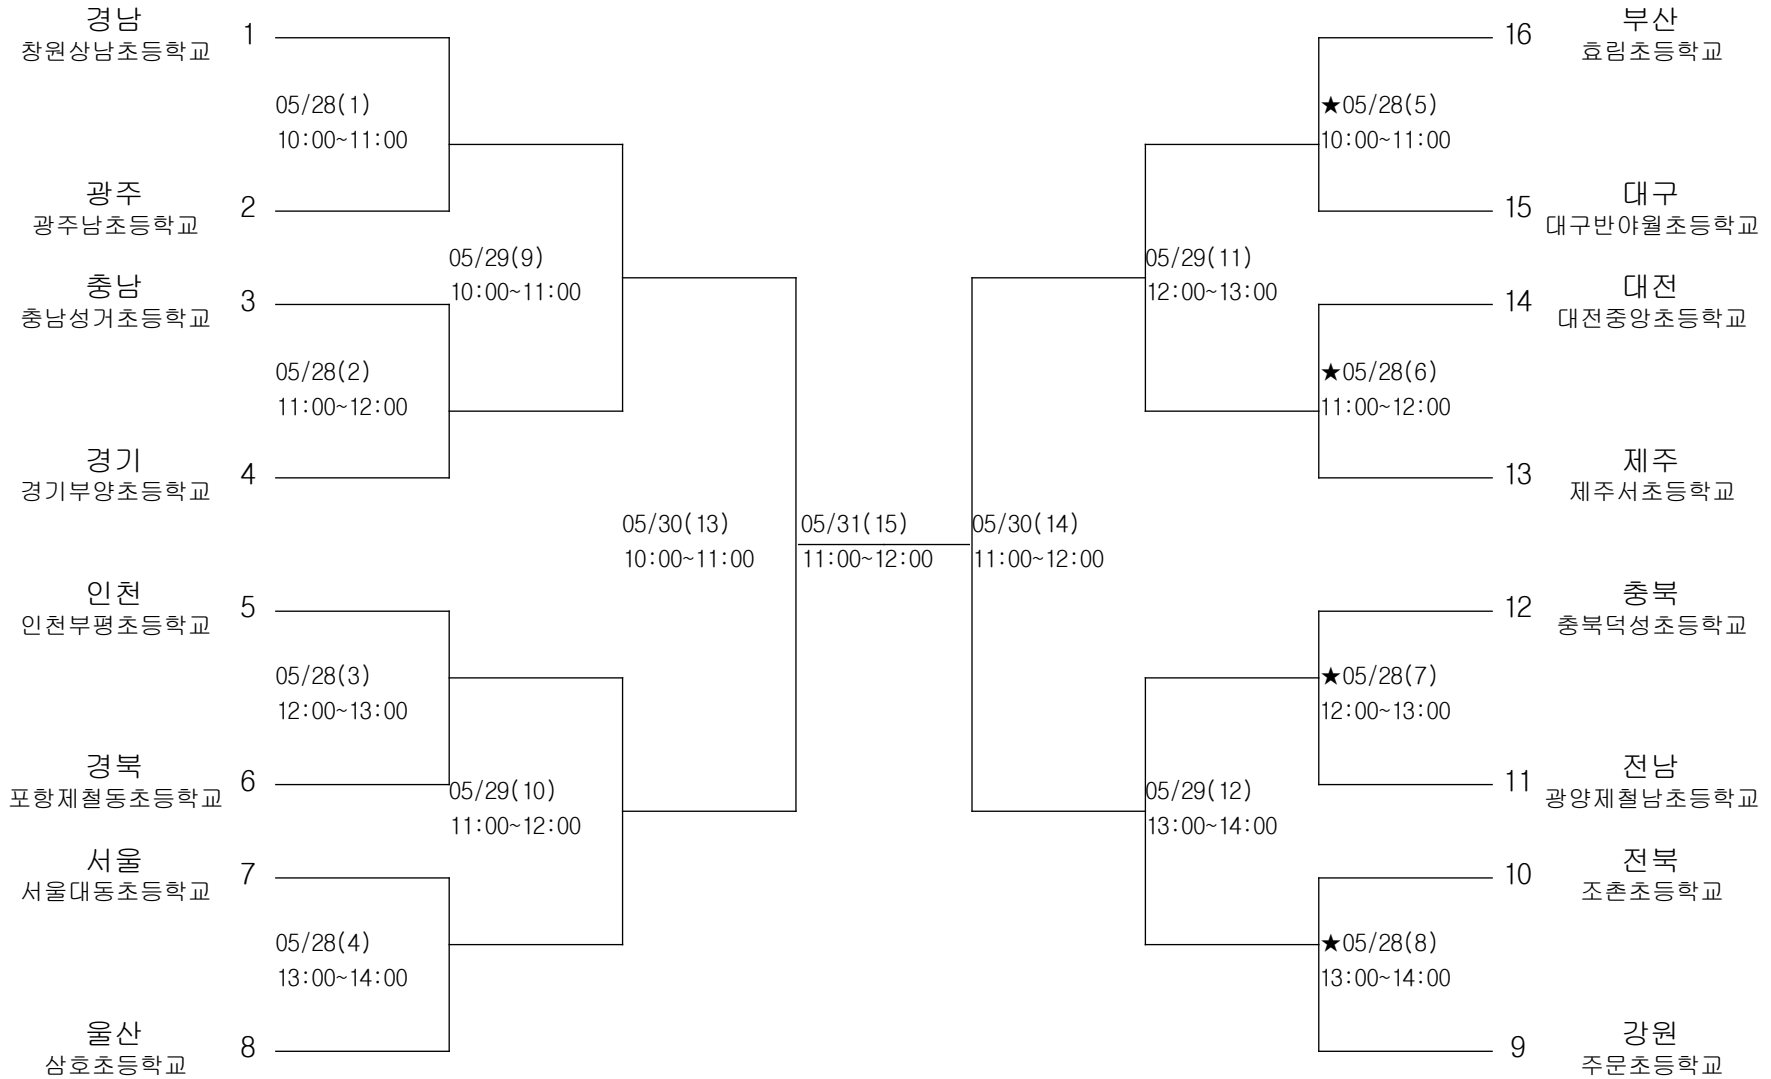

축구-남자초등부-단체전

경기장 : 창원축구센터 사계절 2구장
 ★창원축구센터 사계절 3구장

축구-남자중학부-단체전

경기장 : 진주문산스포츠파크 사계절
 ★진주문산스포츠파크 인조1구장
 ◎진주문산스포츠파크 인조2구장

축구-여자초등부-단체전

경기장 : 함안스포츠파크 사계절
 ★함안스포츠파크 인조1구장

축구-여자중학부-단체전

경기장 : 함안스포츠파크 인조2구장
 ★함안공설운동장