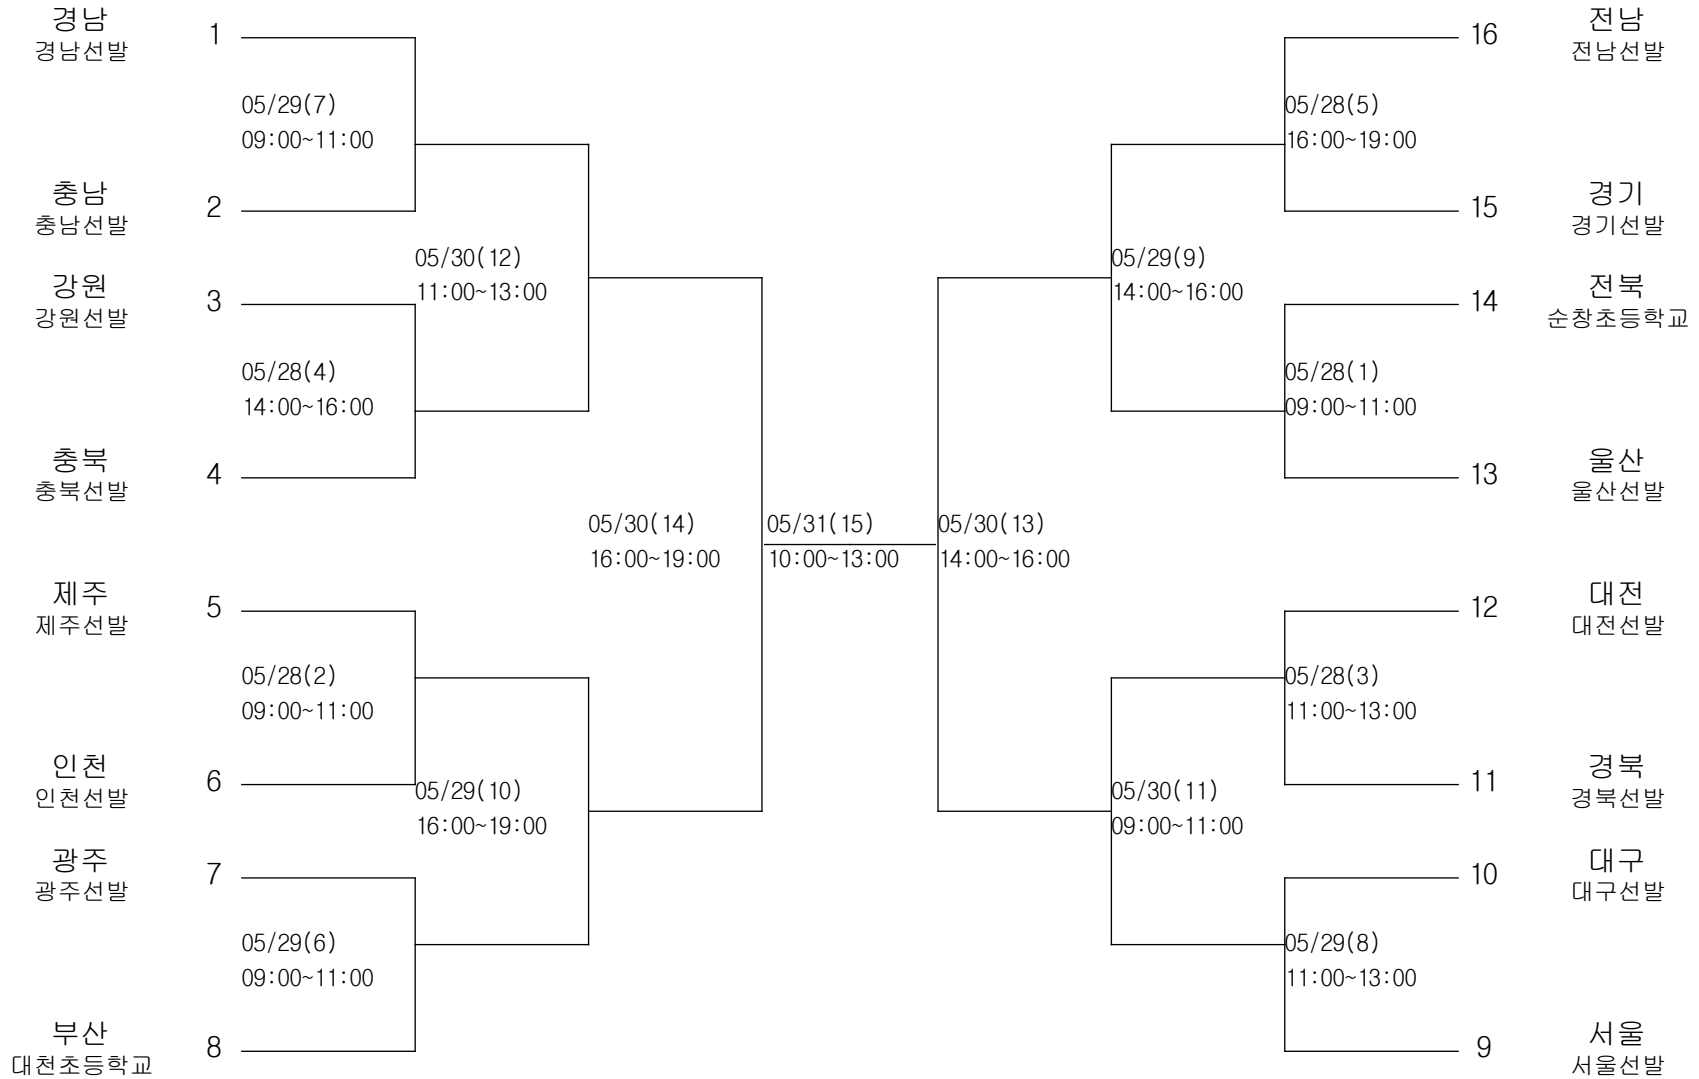

테니스-여자초등부-단체전

경기장 : 김천종합운동장테니스장

테니스-여자중학부-단체전

경기장 : 진주남가람체육공원테니스장

정구-남자초등부-단체전

경기장 : 창녕정구장

정구-남자중학부-단체전

경기장 : 창녕정구장

정구-여자초등부-단체전

경기장 : 창녕정구장

정구-여자중학부-단체전

경기장 : 창녕정구장

농구-남자초등부-단체전

경기장 : 김천실내체육관

농구-남자중학부-단체전

경기장 : 삼천포실내체육관