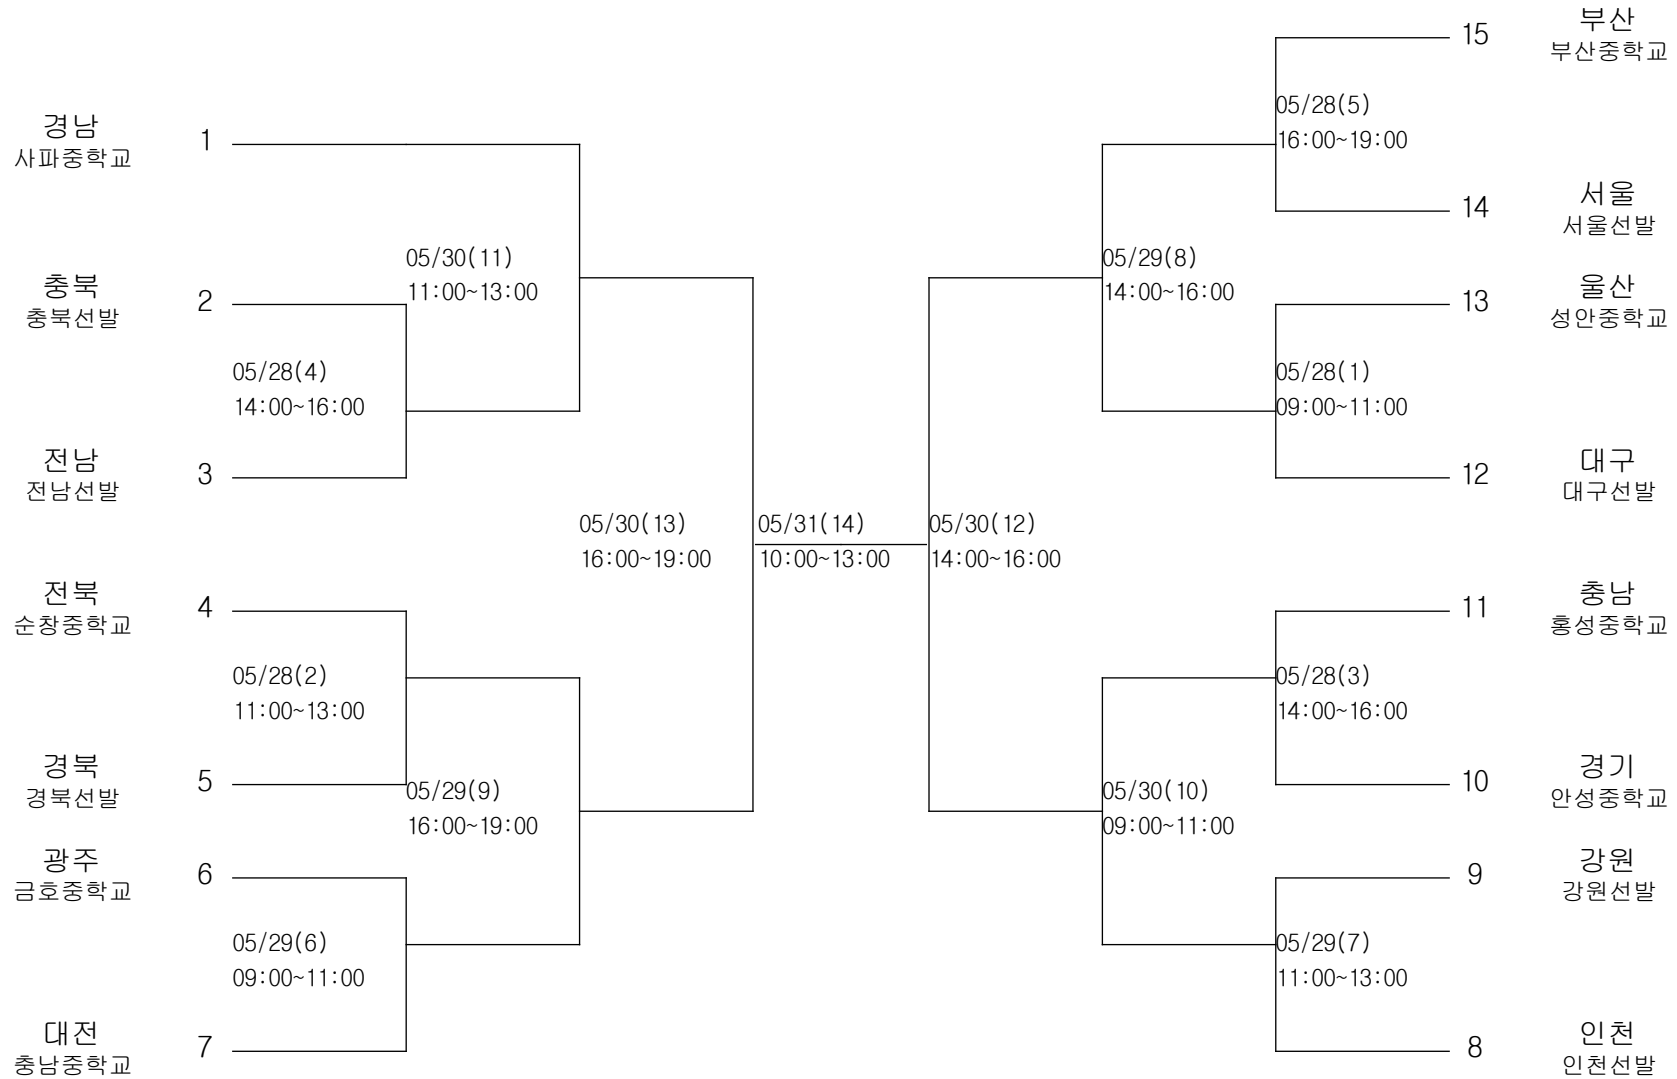

테니스-여자초등부-단체전

경기장 : 김천종합운동장테니스장

테니스-여자중학부-단체전

경기장 : 진주남가람체육공원테니스장

정구-남자초등부-단체전

경기장 : 창녕정구장

정구-남자중학부-단체전

경기장 : 창녕정구장

정구-여자초등부-단체전

경기장 : 창녕정구장

정구-여자중학부-단체전

경기장 : 창녕정구장

농구-남자초등부-단체전

경기장 : 김천실내체육관

농구-남자중학부-단체전

경기장 : 삼천포실내체육관