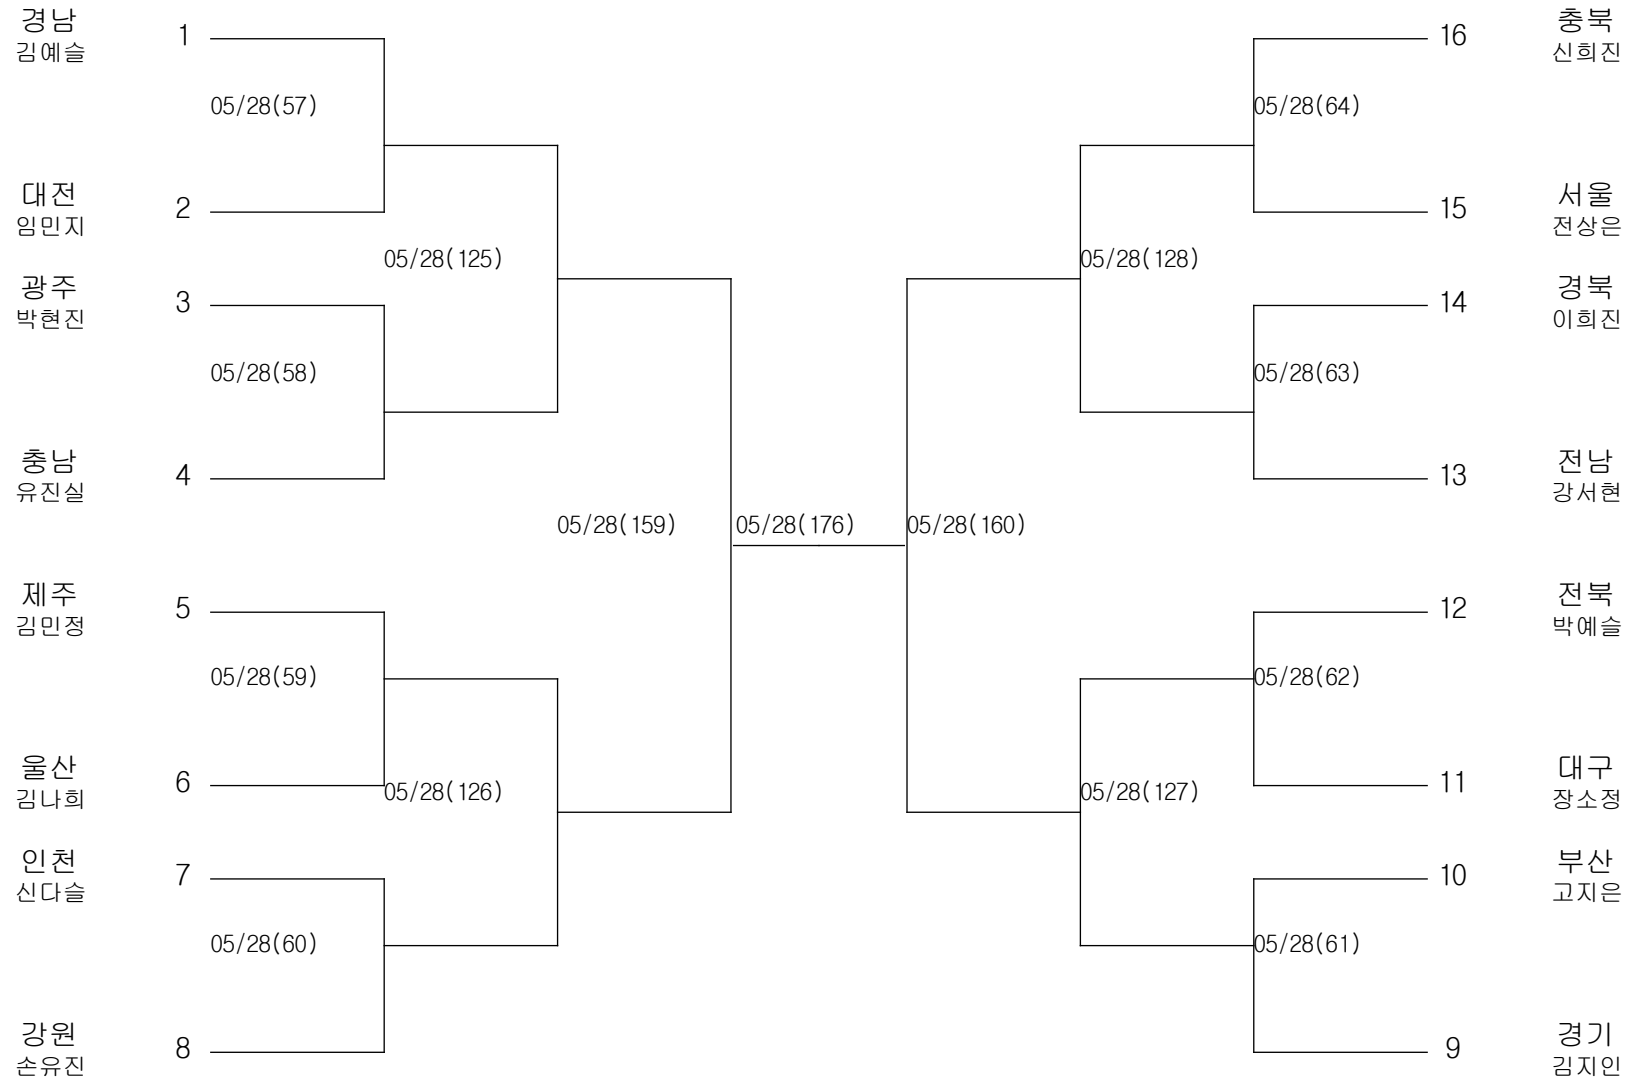

태권도-여자중학부-핀급

경기장 : 고성실내체육관

태권도-여자중학부-플라이급

경기장 : 고성실내체육관

태권도-여자중학부-밴텀급

경기장 : 고성실내체육관

태권도-여자중학부-페더급

경기장 : 고성실내체육관