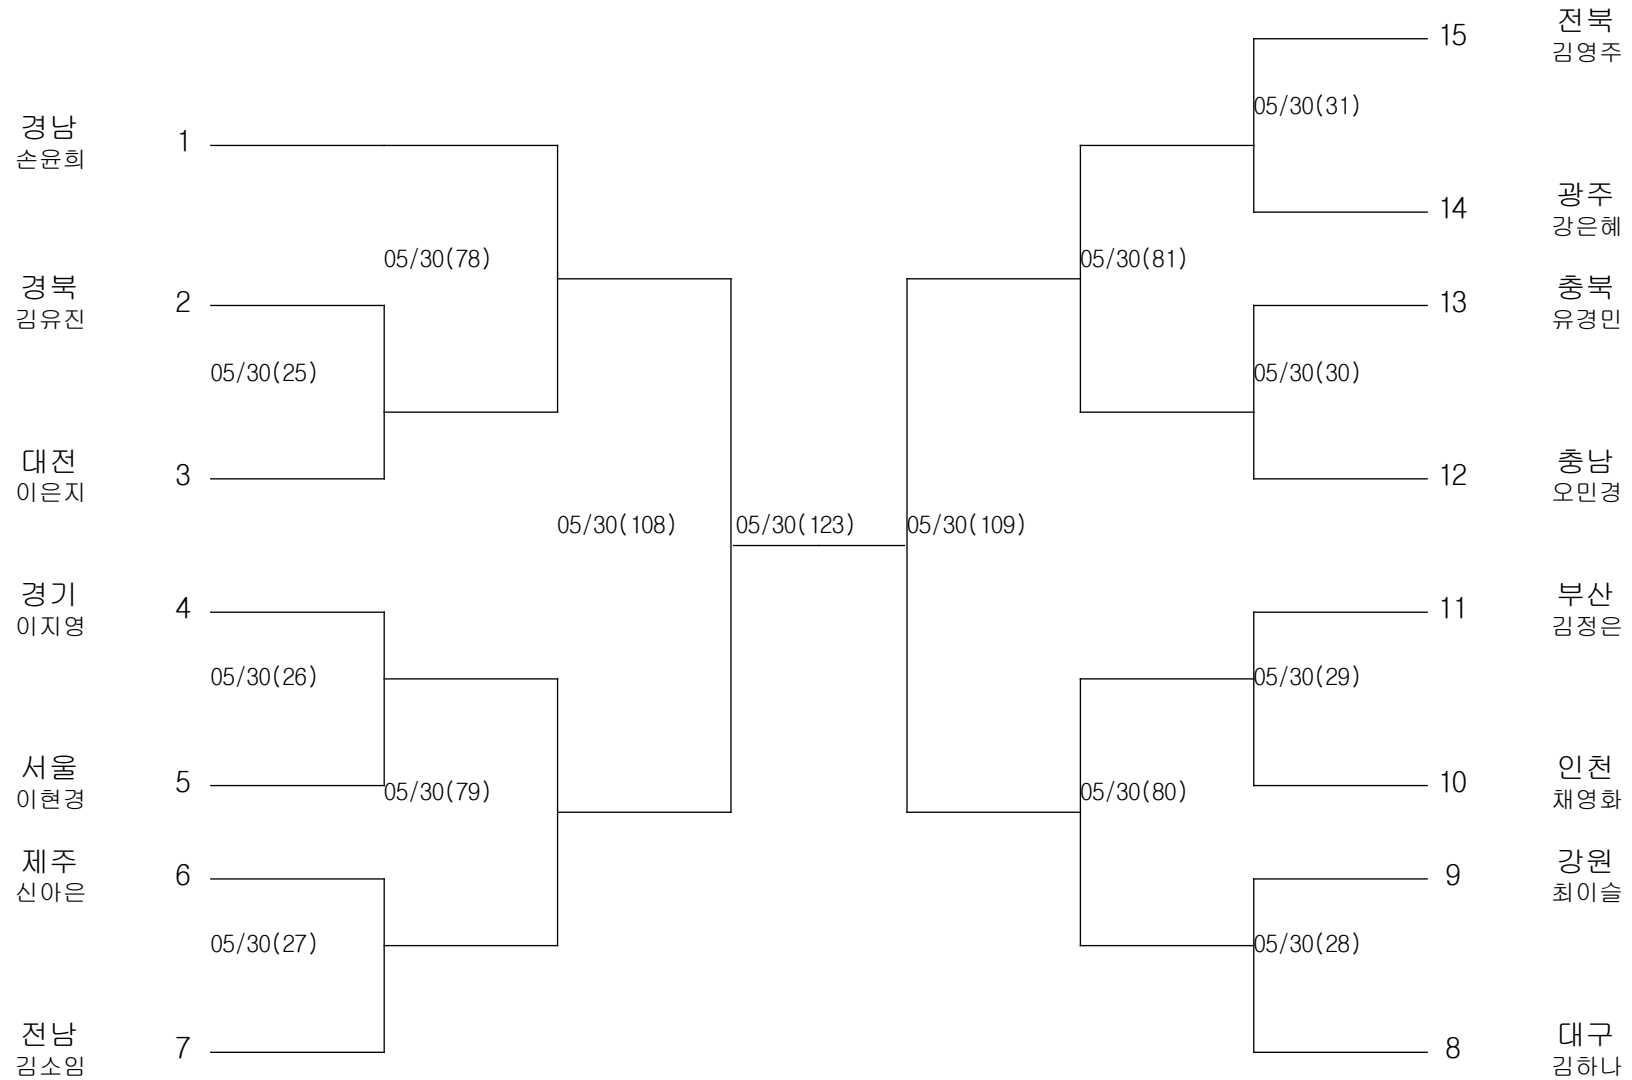

태권도-여자중학부-미들급

경기장 : 고성실내체육관