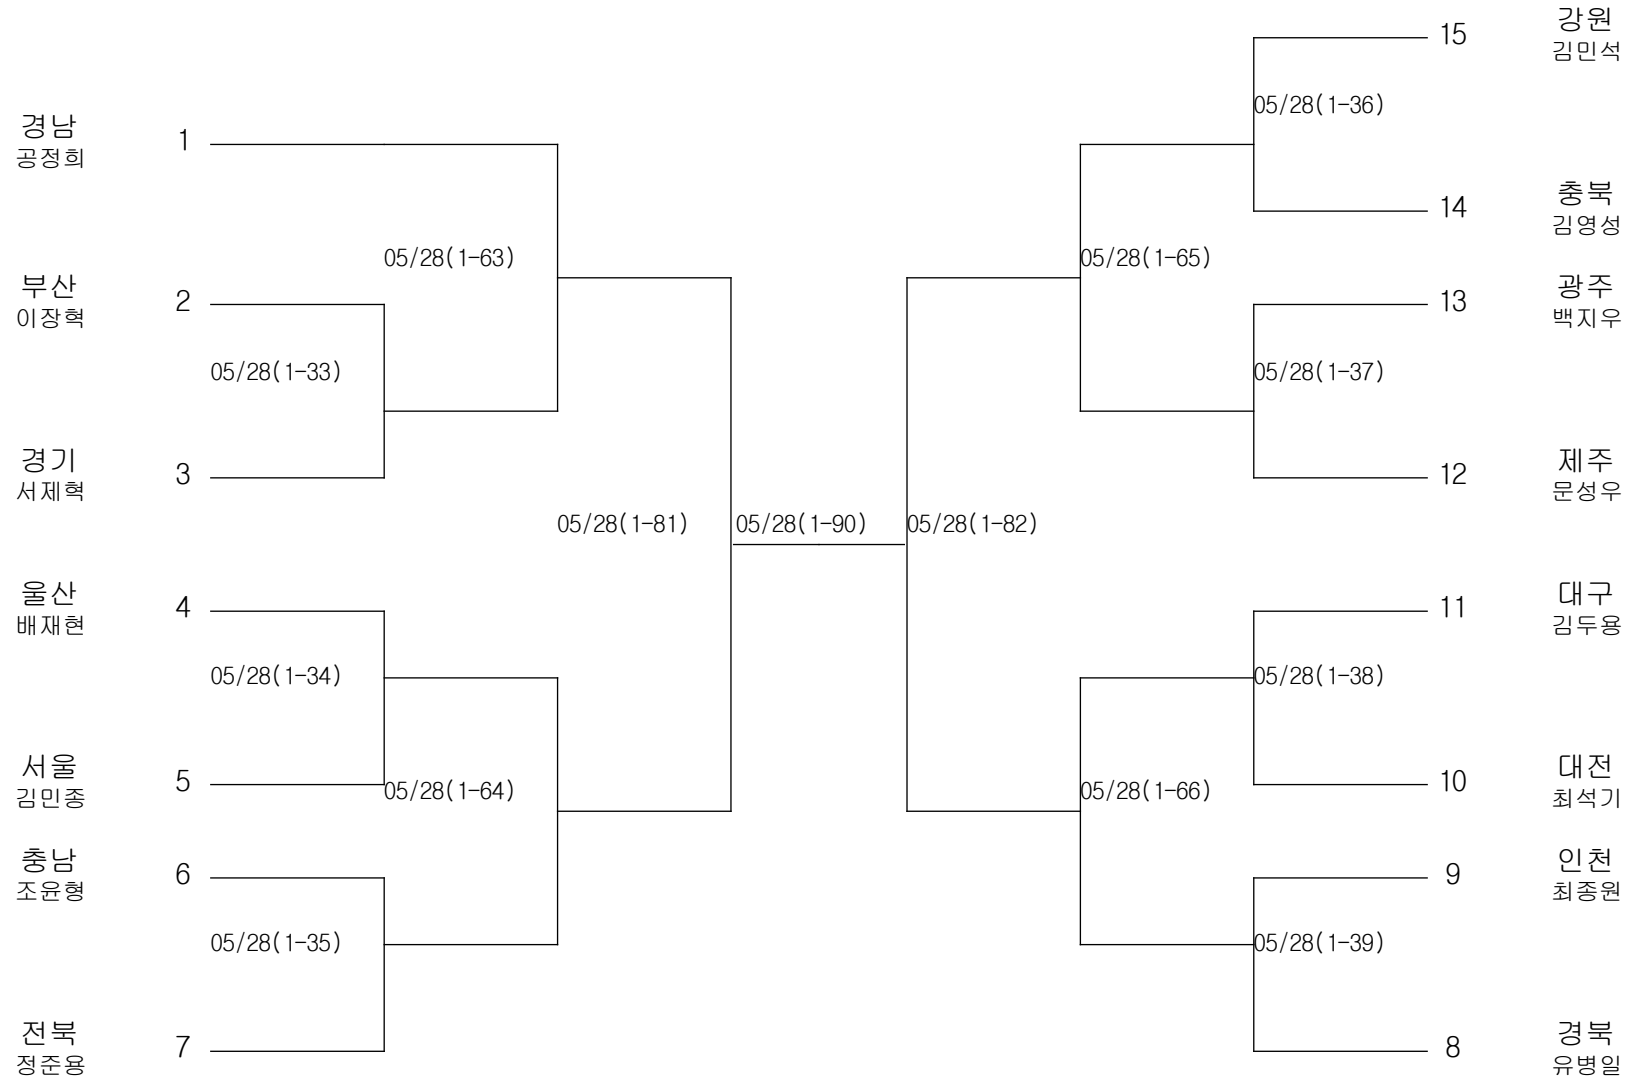

유도-남자초등부-개인전65KG이상급

경기장 : 진해구민회관체육관