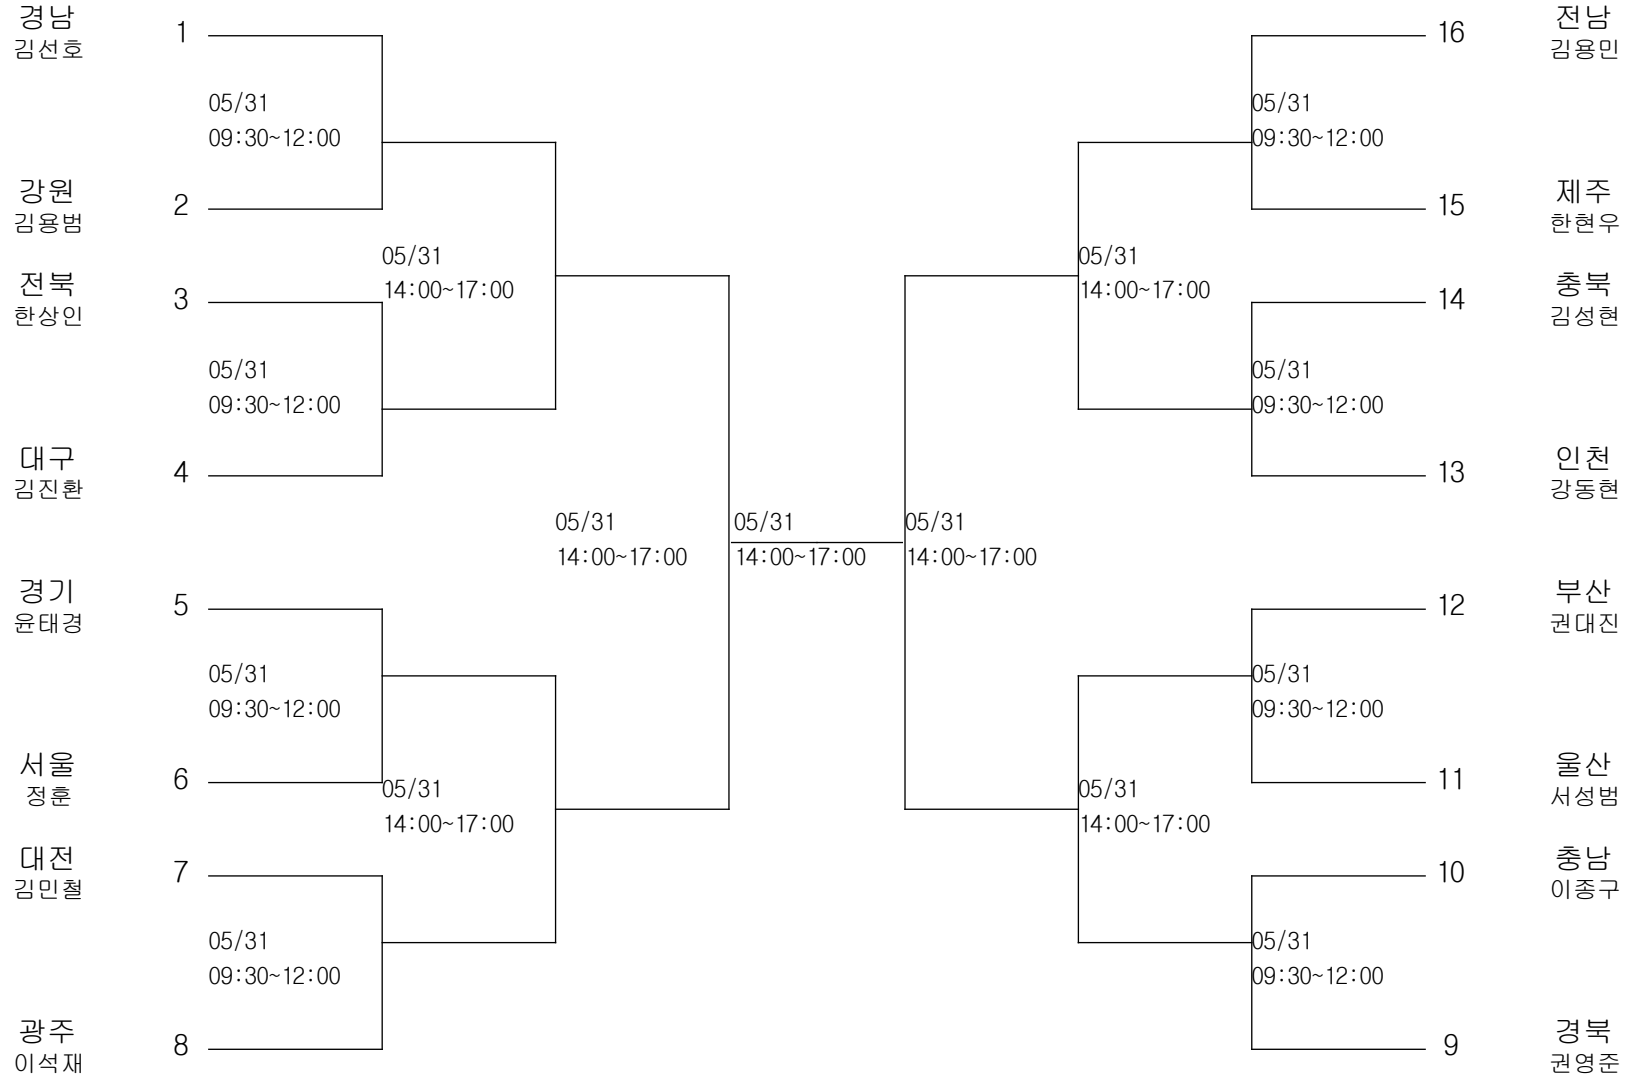

레슬링-중학부-자유형76KG급

경기장 : 김해실내체육관