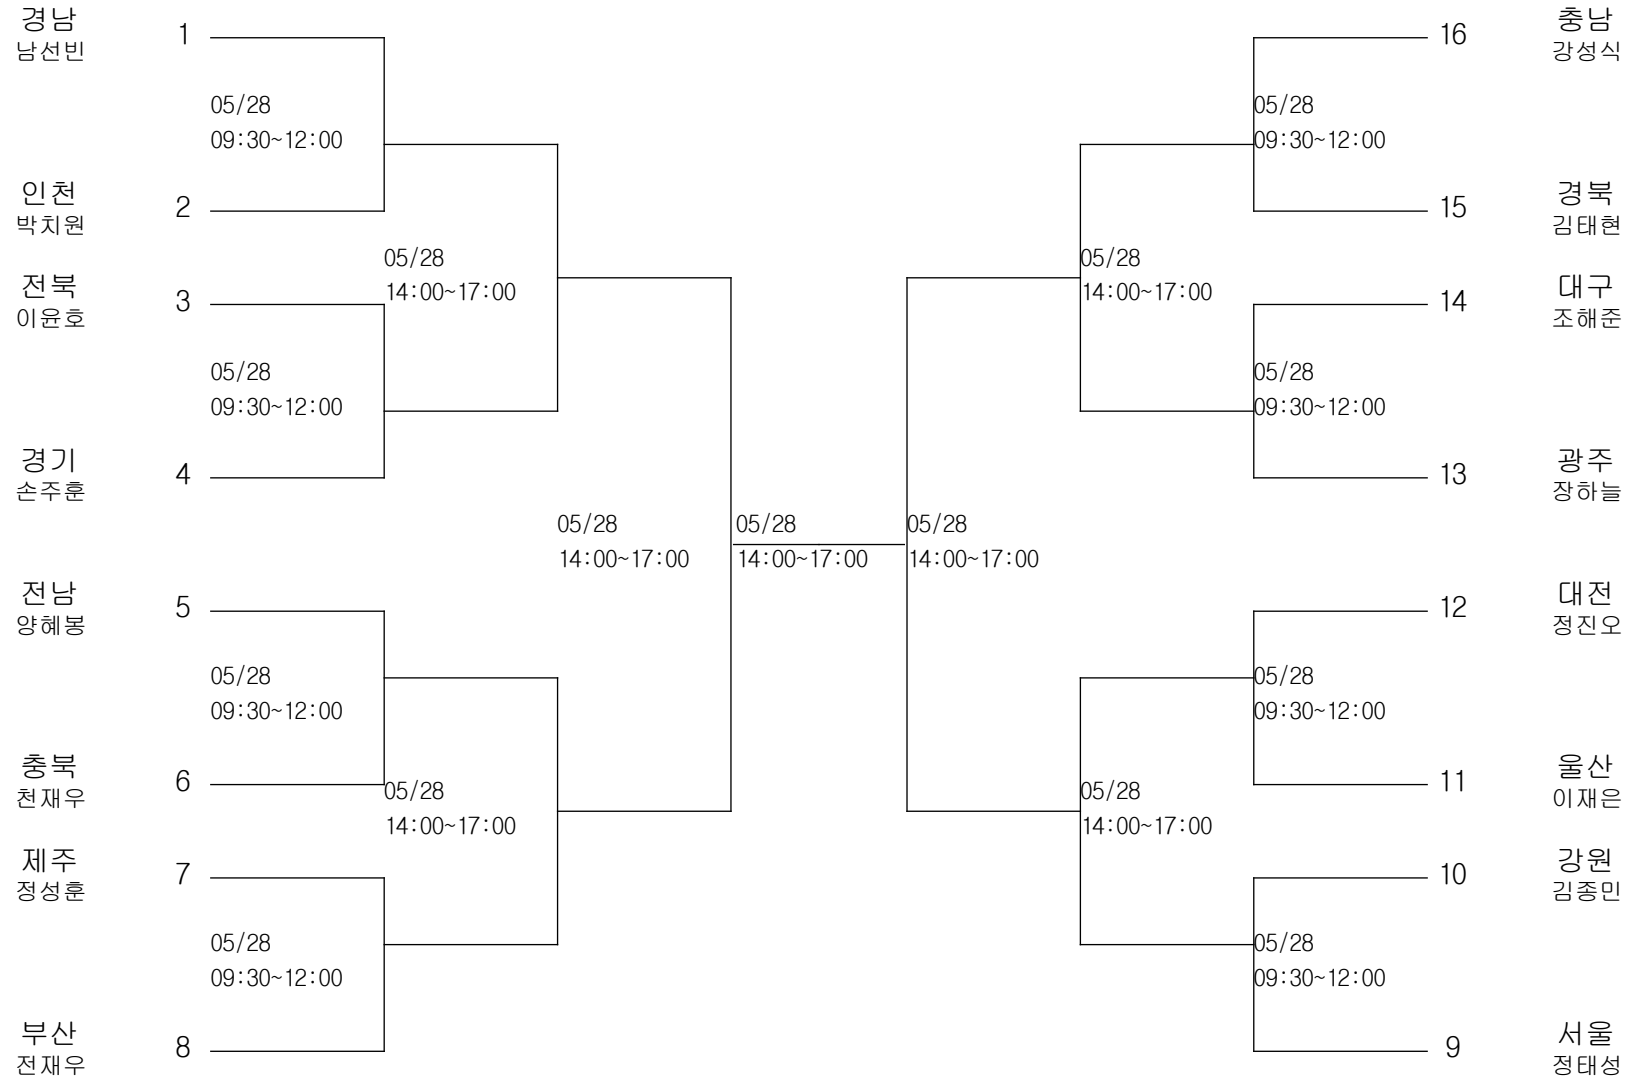

레슬링-중학부-그레꼬로만형50KG급

경기장 : 김해실내체육관