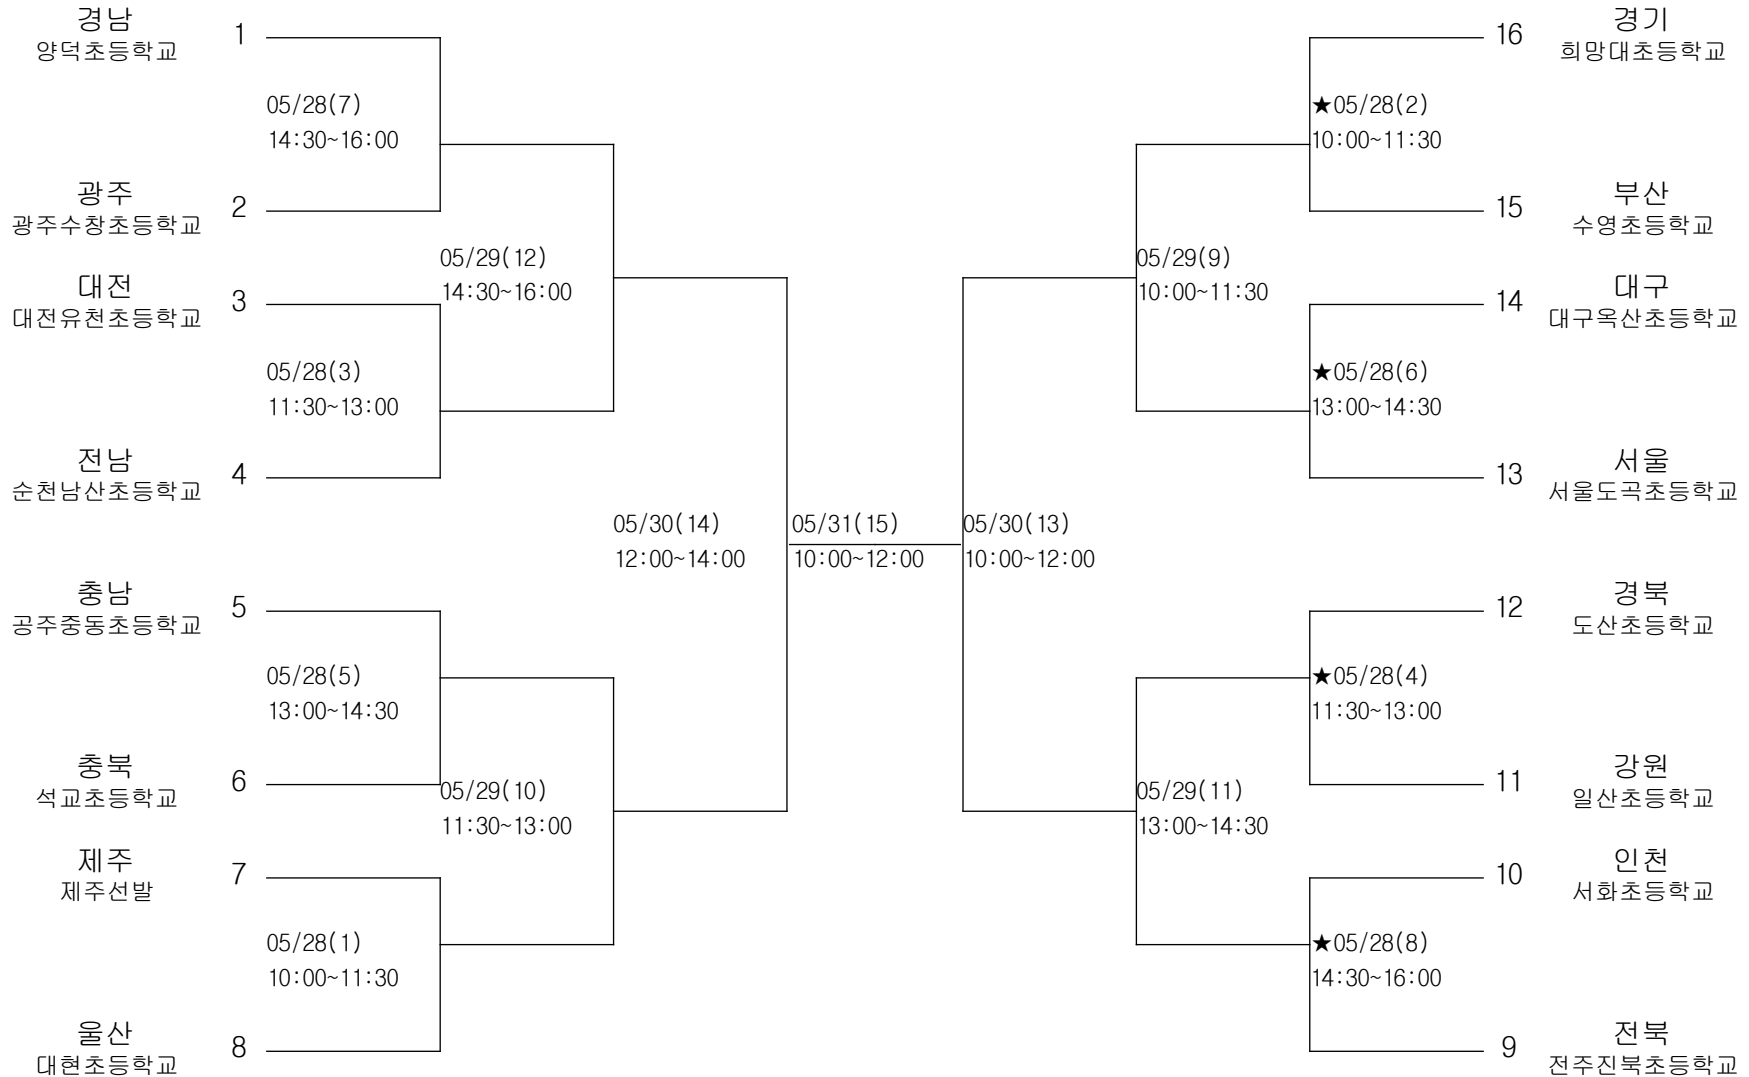

야구-초등부-단체전

경기장 : 창원88구장
★김해삼계야구장