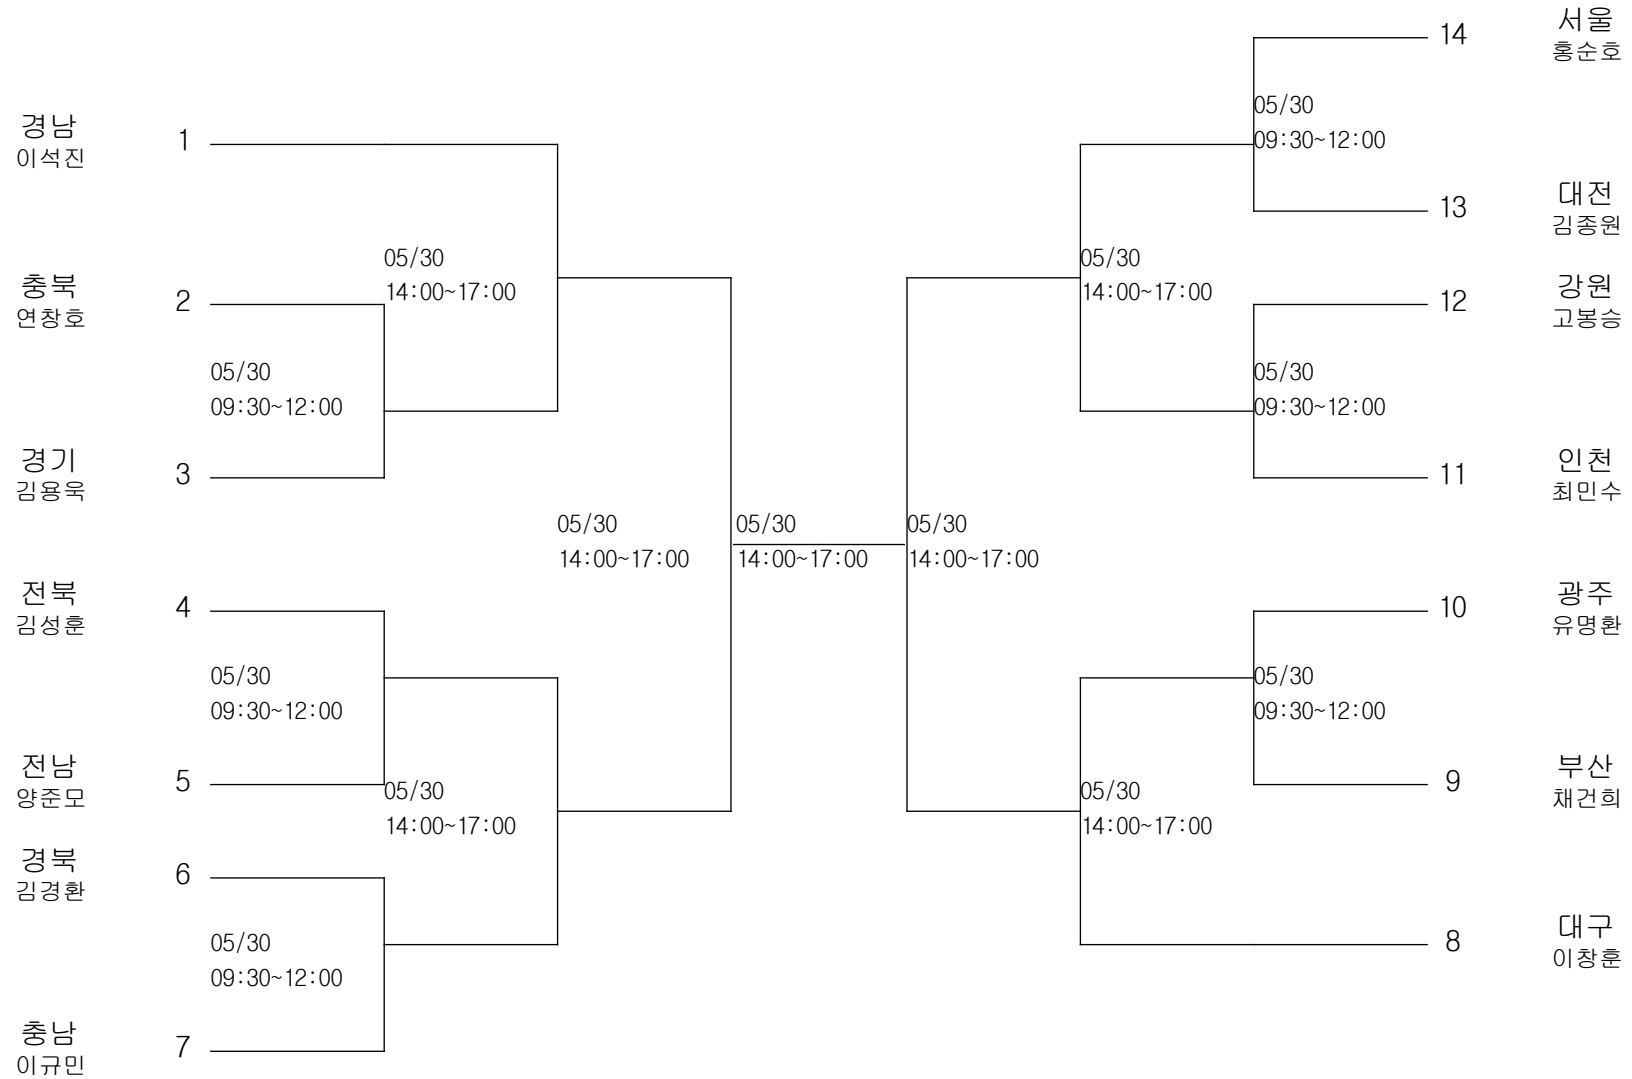

레슬링-중학부-자유형50KG급

경기장 : 김해실내체육관

레슬링-중학부-자유형54KG급

경기장 : 김해실내체육관

레슬링-중학부-자유형58KG급

경기장 : 김해실내체육관

레슬링-중학부-자유형63KG급

경기장 : 김해실내체육관