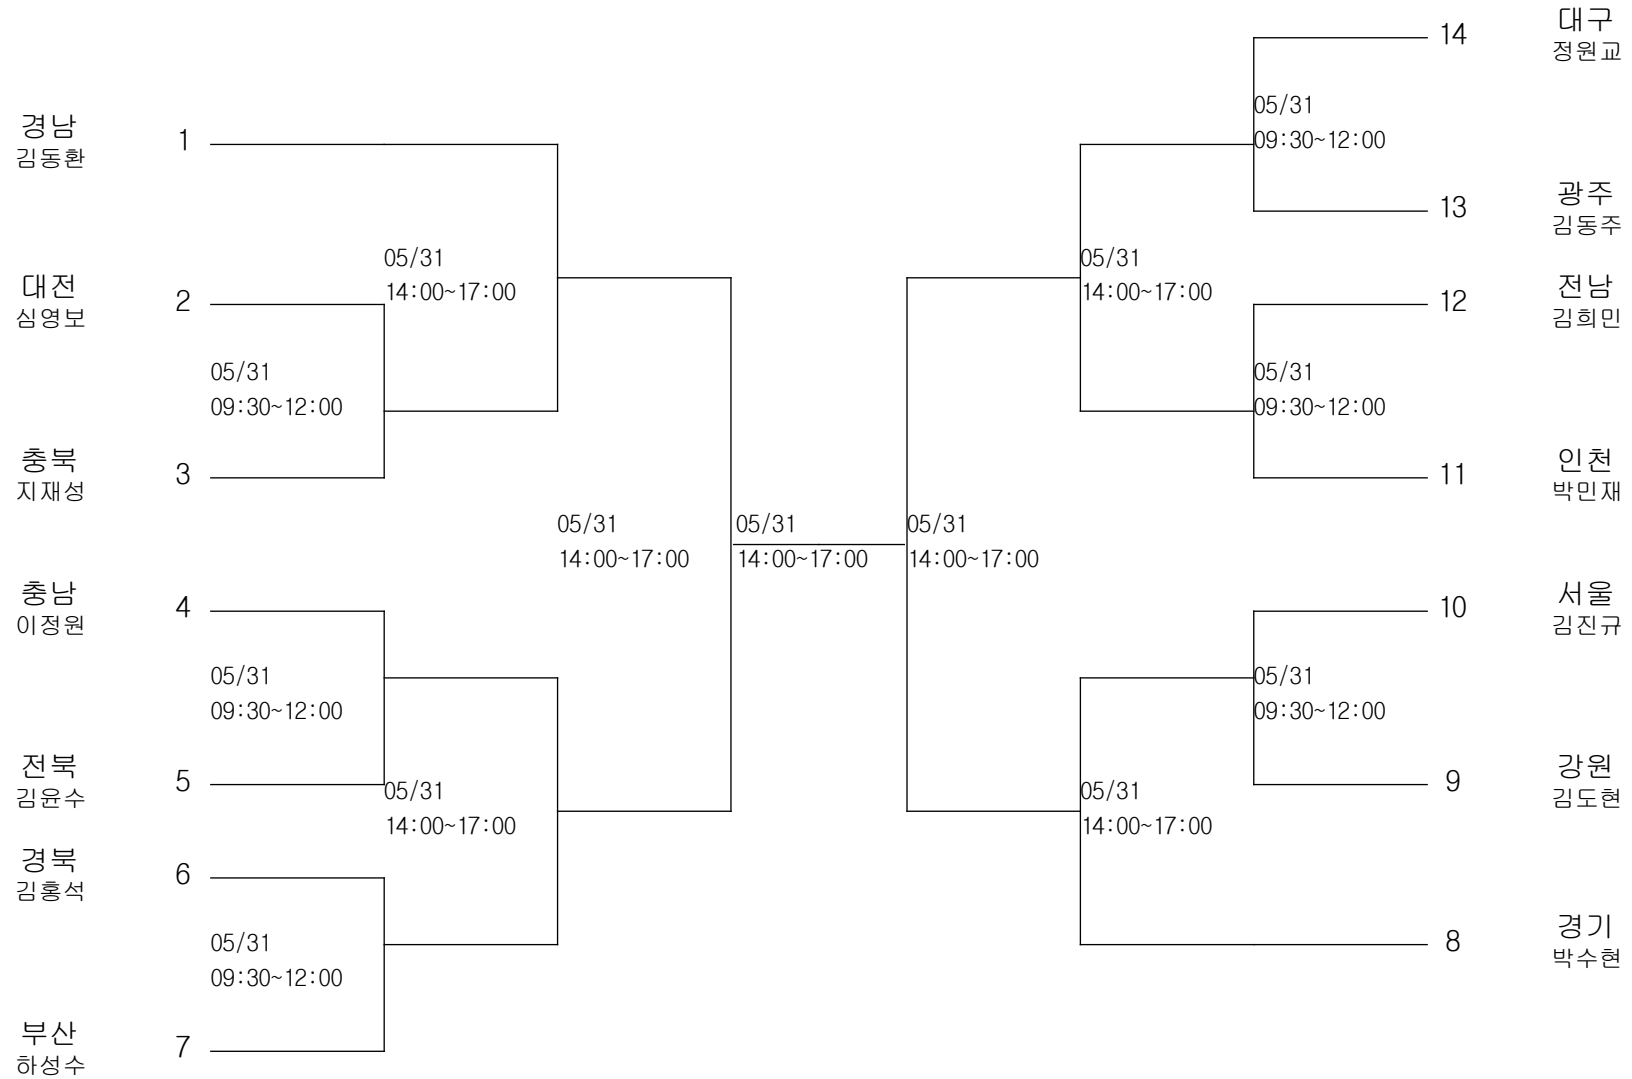

레슬링-중학부-자유형54KG급

경기장 : 김해실내체육관