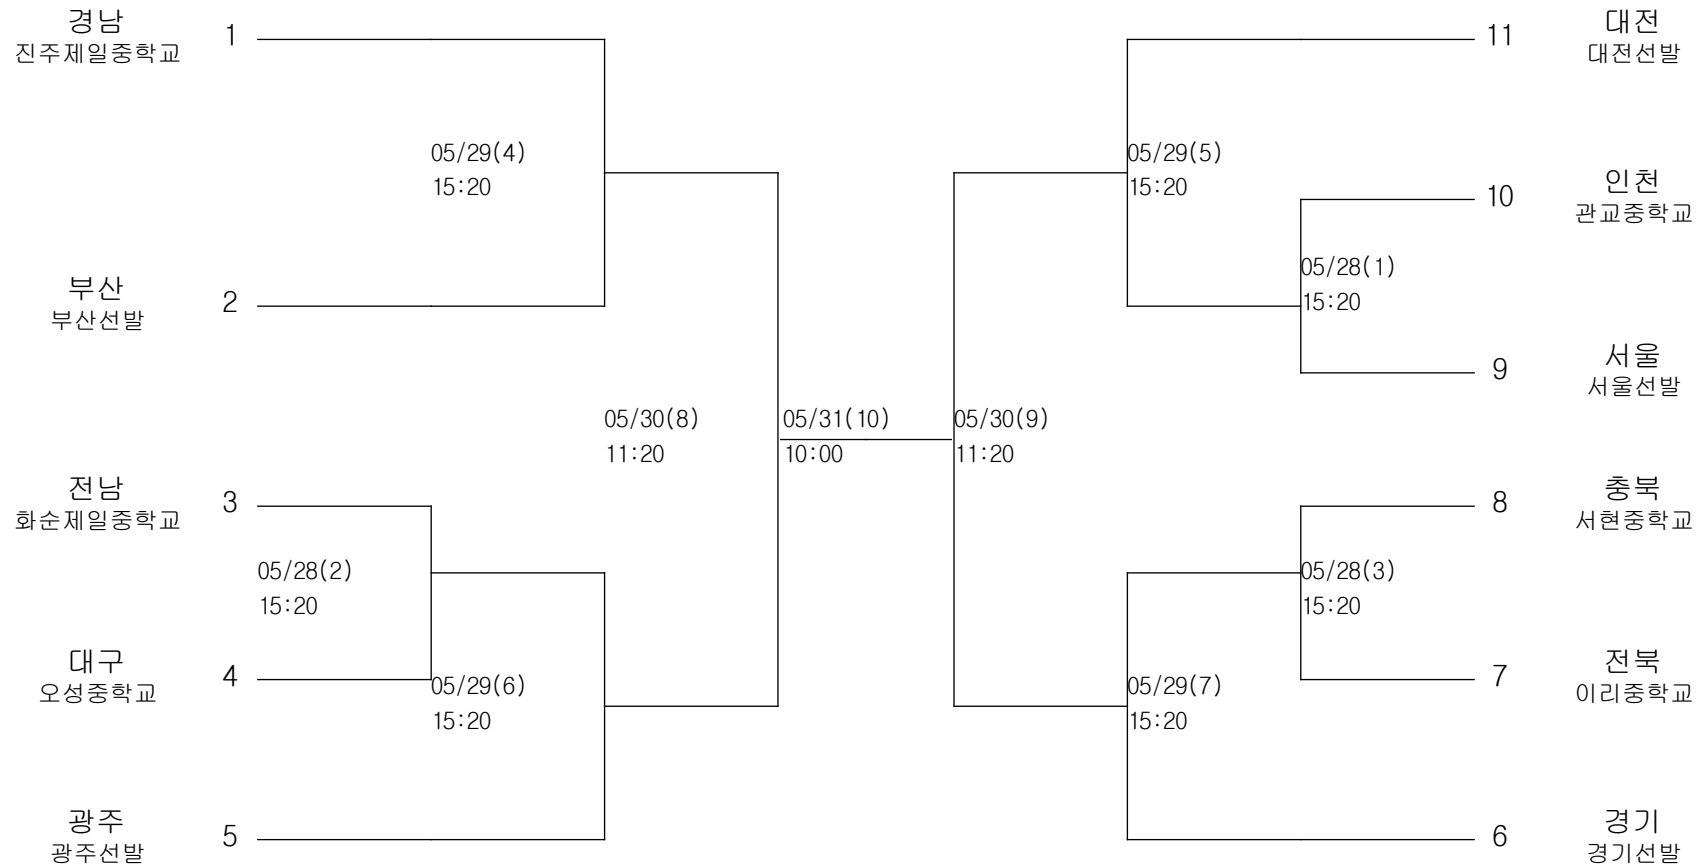

펜싱-남자중학부-플러레

경기장 : 진주스포츠파크체육관

펜싱-남자중학부-에베

경기장 : 진주스포츠파크체육관

펜싱-남자중학부-사브르

경기장 : 진주스포츠파크체육관

펜싱-여자중학부-플러레

경기장 : 진주스포츠파크체육관