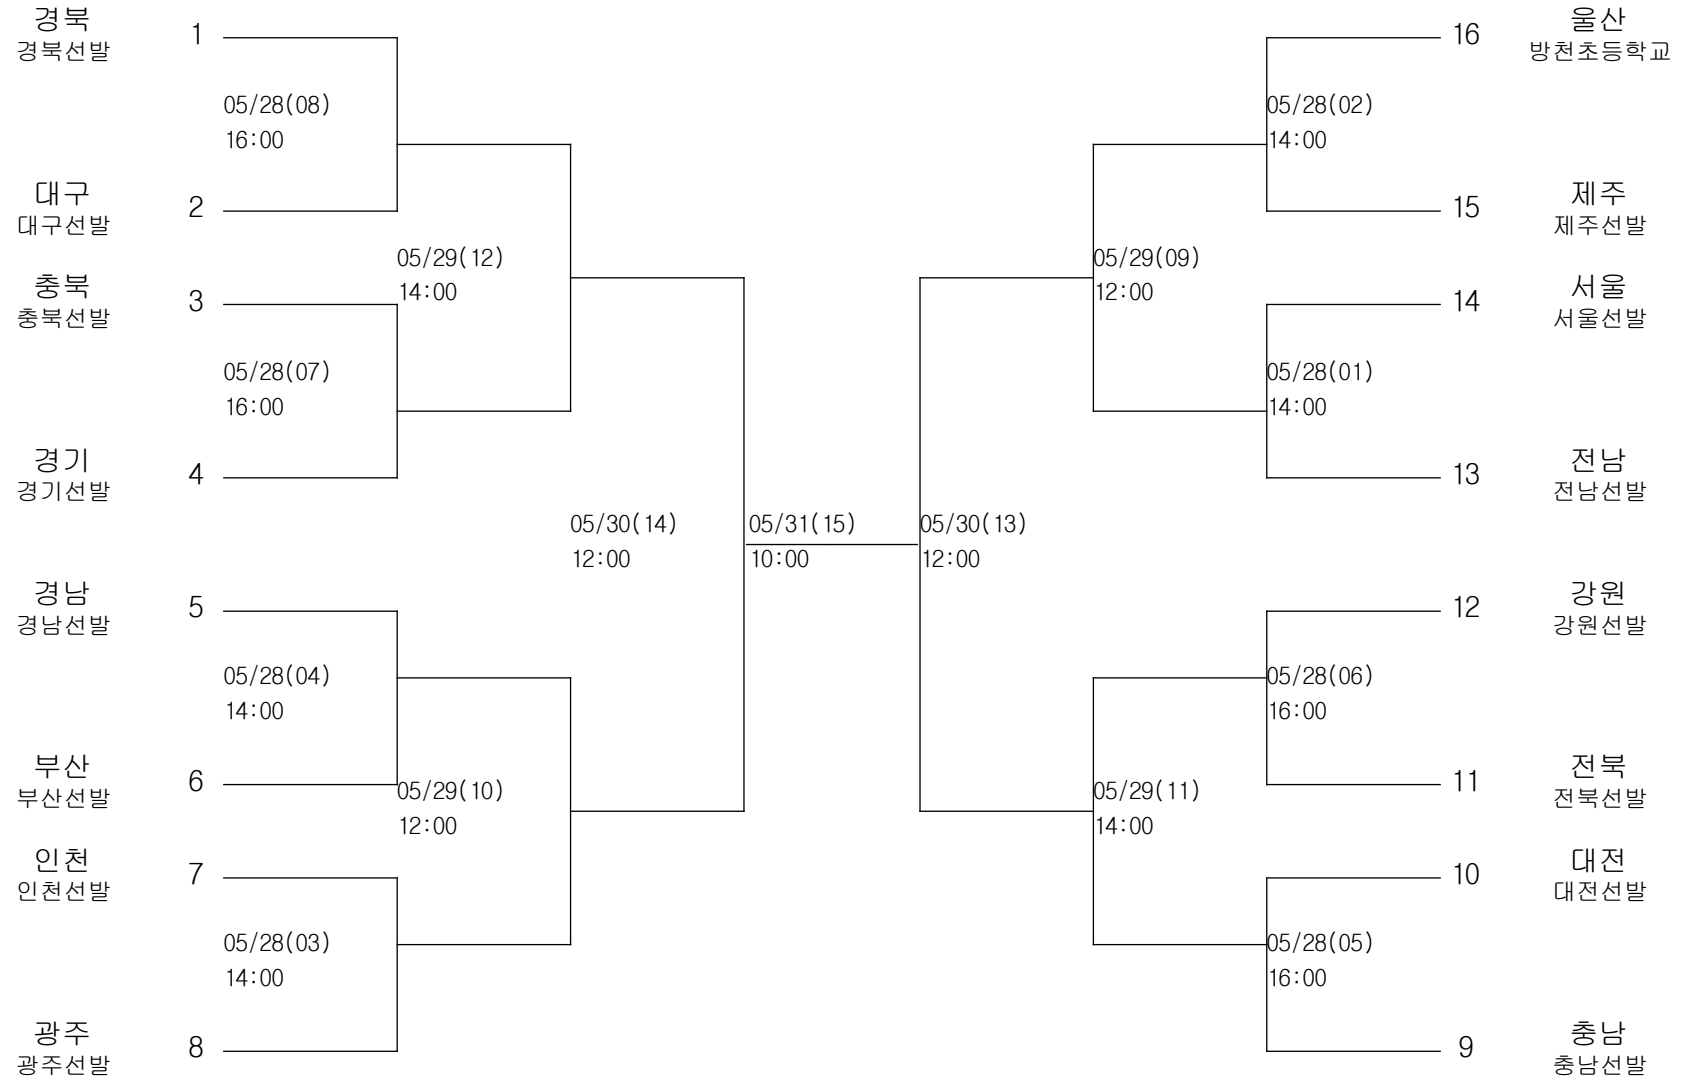

배드민턴-여자초등부-단체전

경기장 : 김천실내체육관보조경기장