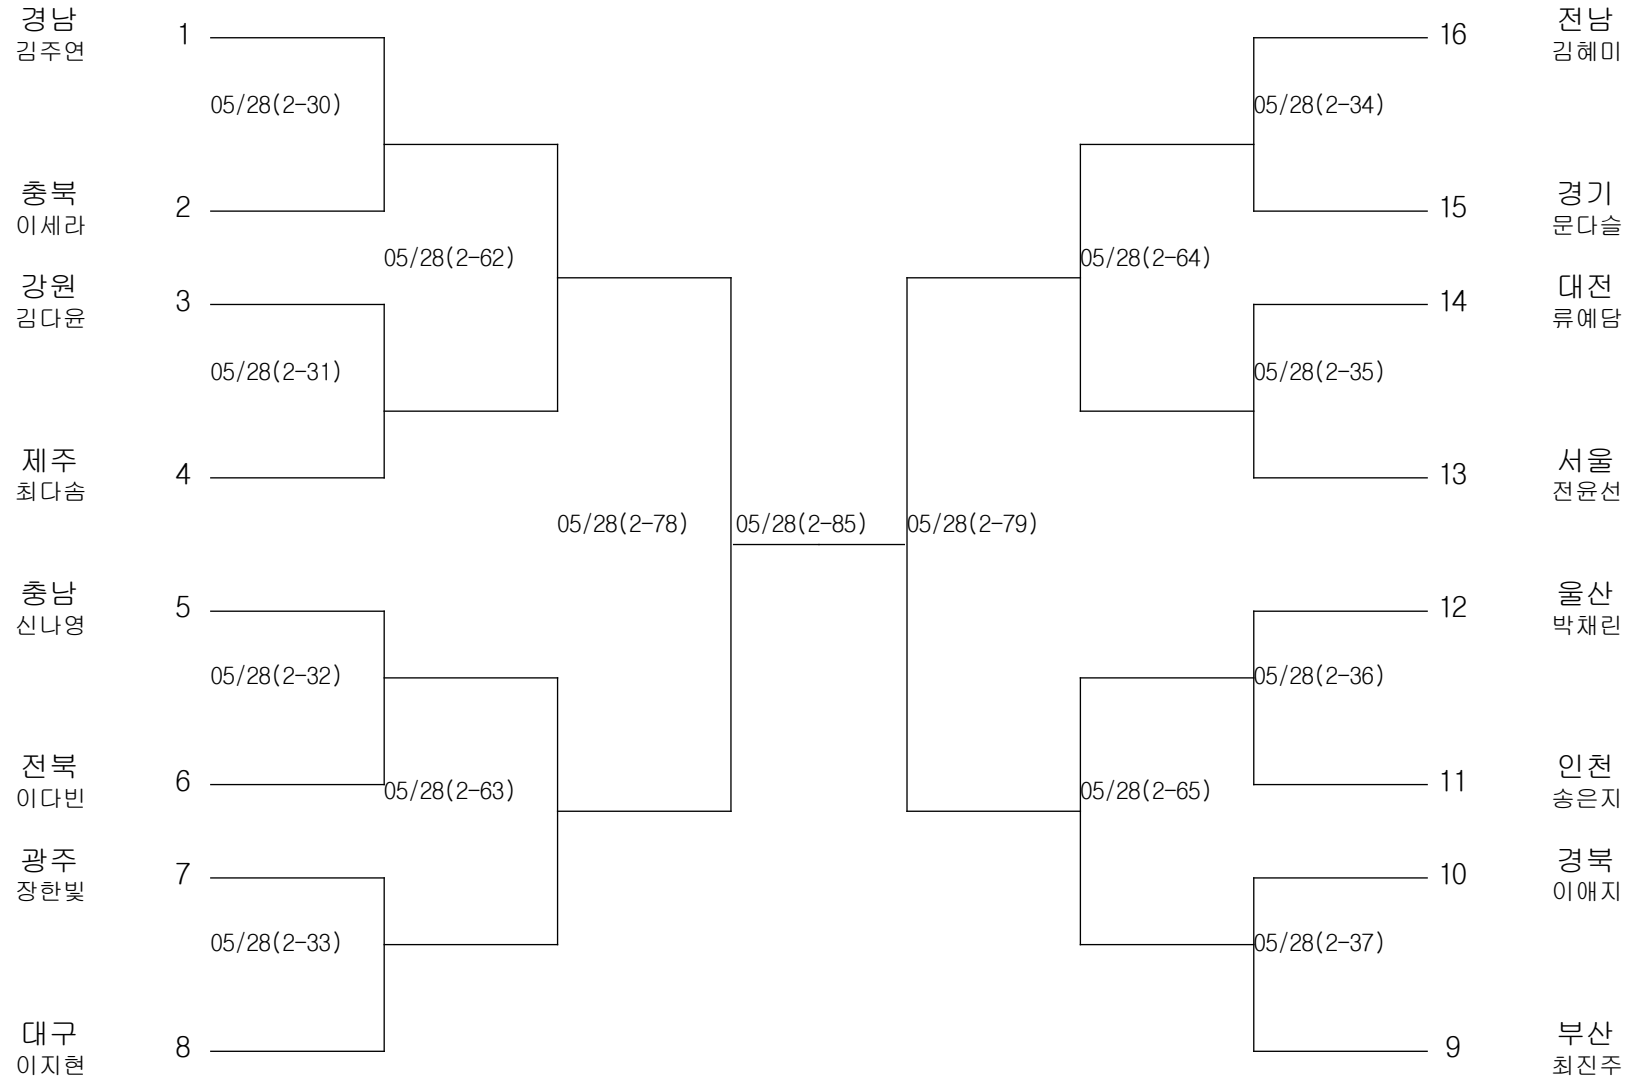

유도-여자중학부-개인전52KG이하급

경기장 : 진해구민회관체육관

유도-여자중학부-개인전57KG이하급

경기장 : 진해구민회관체육관

유도-여자중학부-개인전63KG이하급

경기장 : 진해구민회관체육관

유도-여자중학부-개인전70KG이하급

경기장 : 진해구민회관체육관