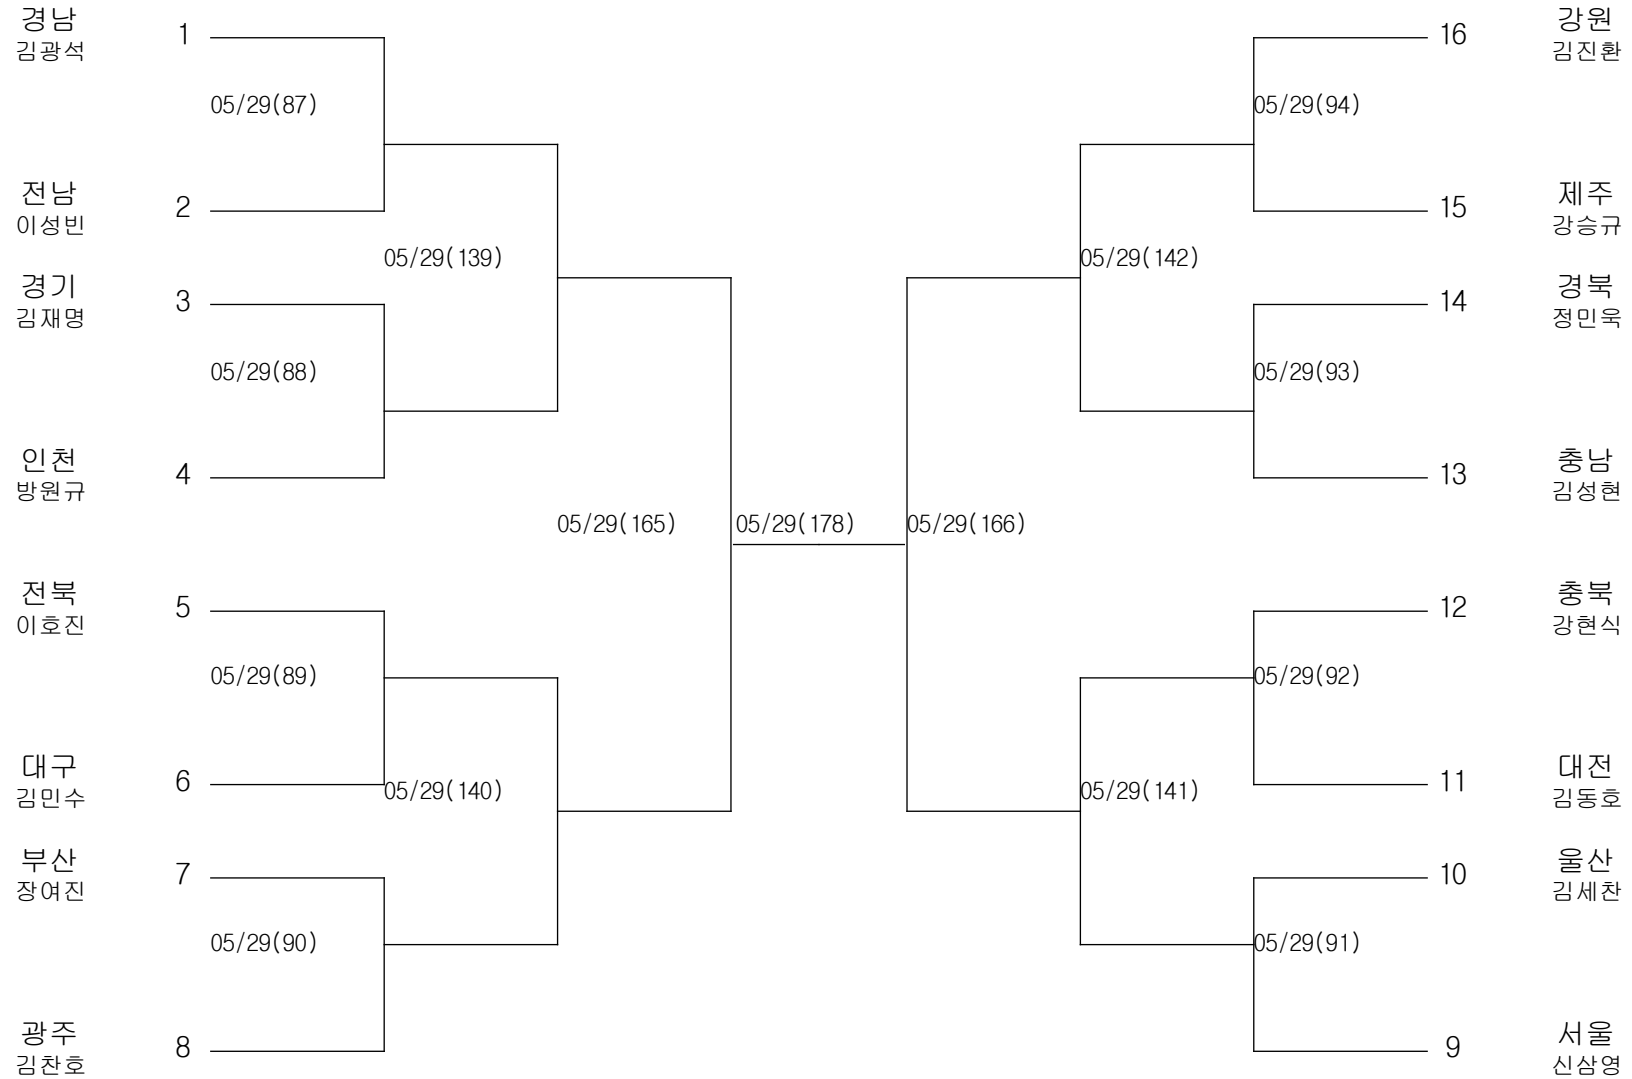

태권도-남자중학부-라이트미들급

경기장 : 고성실내체육관