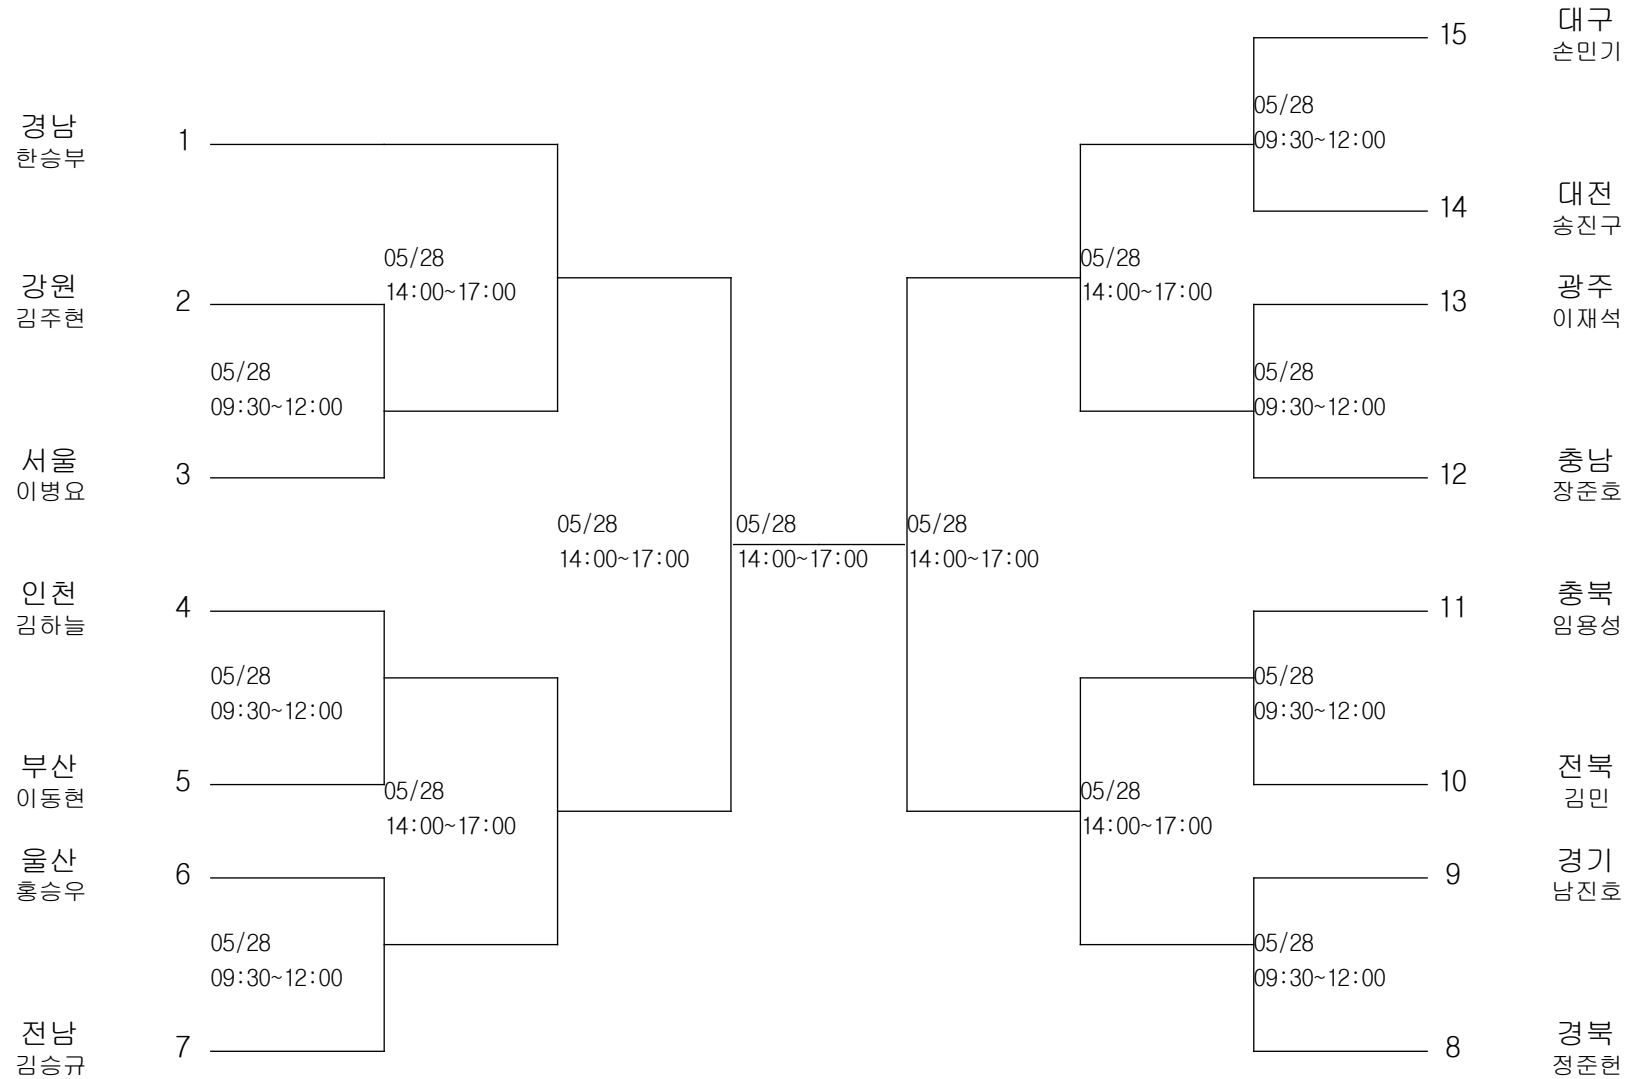

레슬링-중학부-그레꼬로만형35KG급

경기장 : 김해실내체육관

레슬링-중학부-그레꼬로만형39KG급

경기장 : 김해실내체육관

레슬링-중학부-그레꼬로만형42KG급

경기장 : 김해실내체육관

레슬링-중학부-그레꼬로만형46KG급

경기장 : 김해실내체육관