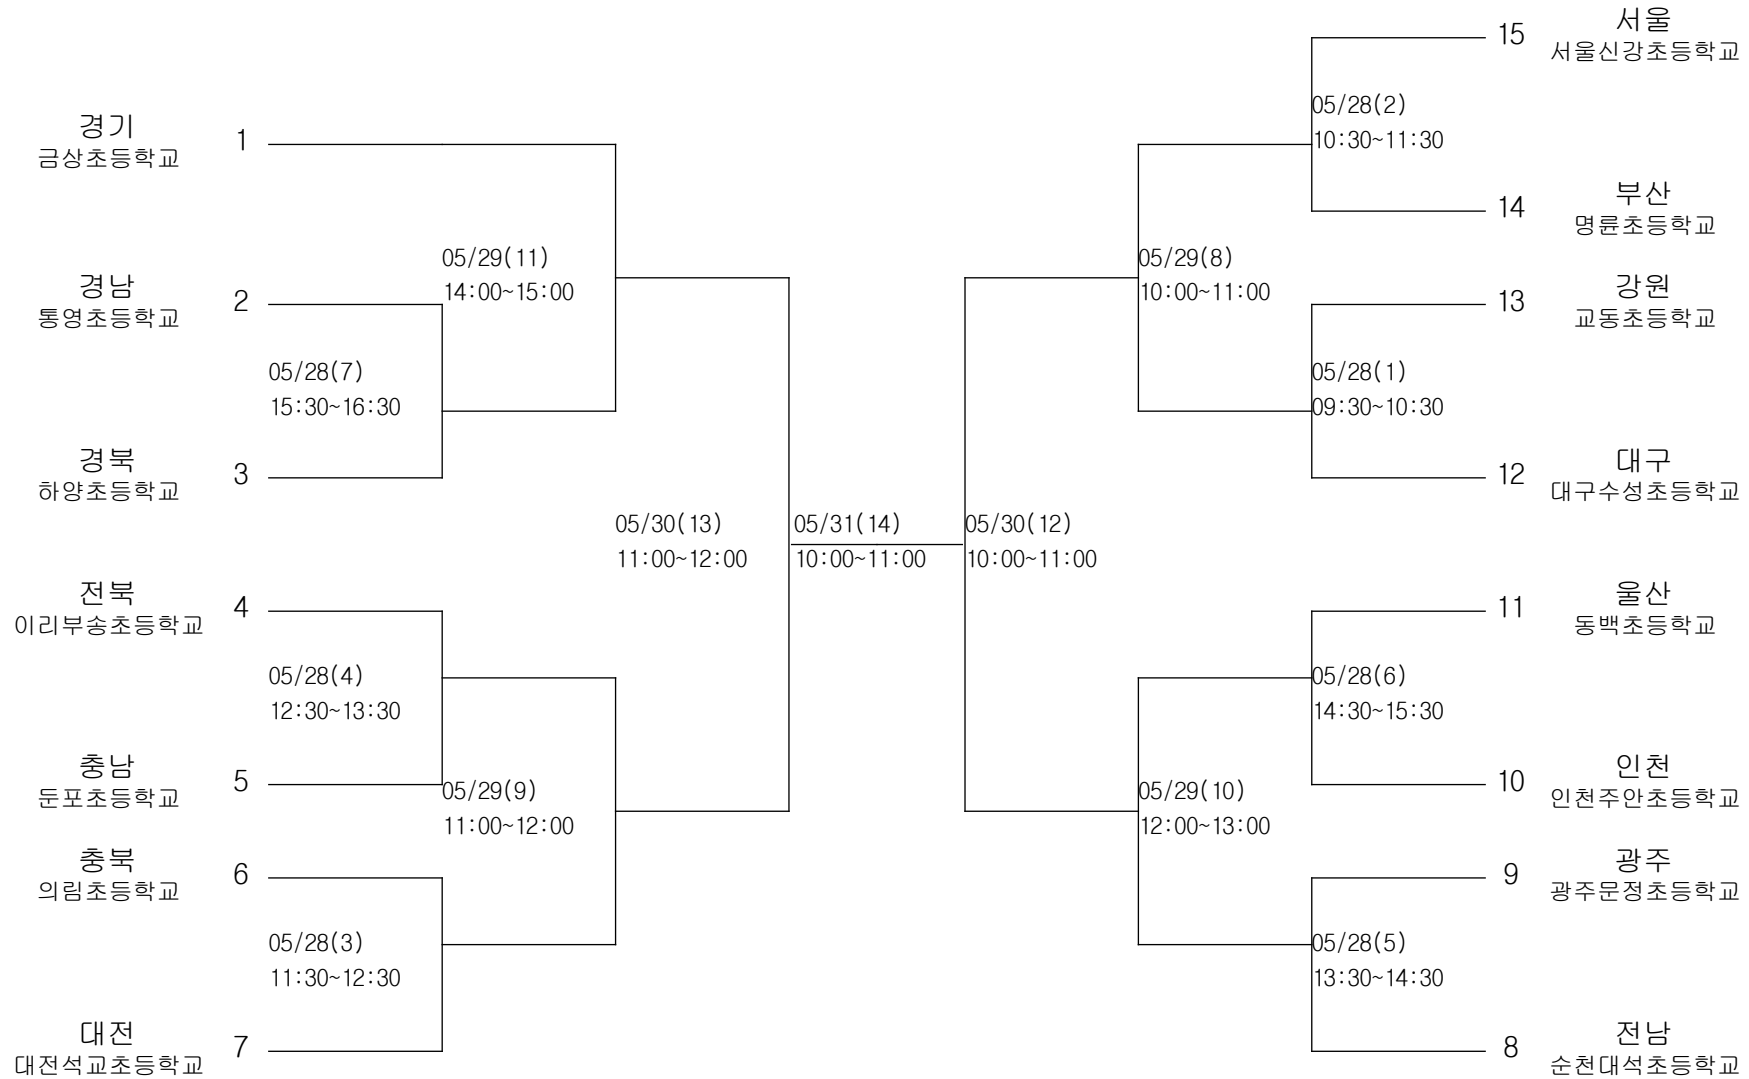

농구-여자초등부-단체전

경기장 : 김천금릉초체육관
 ★김천실내체육관

농구-여자중학부-단체전

경기장 : 사천학생체육관
 ★삼천포실내체육관

배구-남자초등부-단체전

경기장 : 화성시송산중학교체육과

배구-남자중학부-단체전

경기장 : 선명여자고등학교체육관