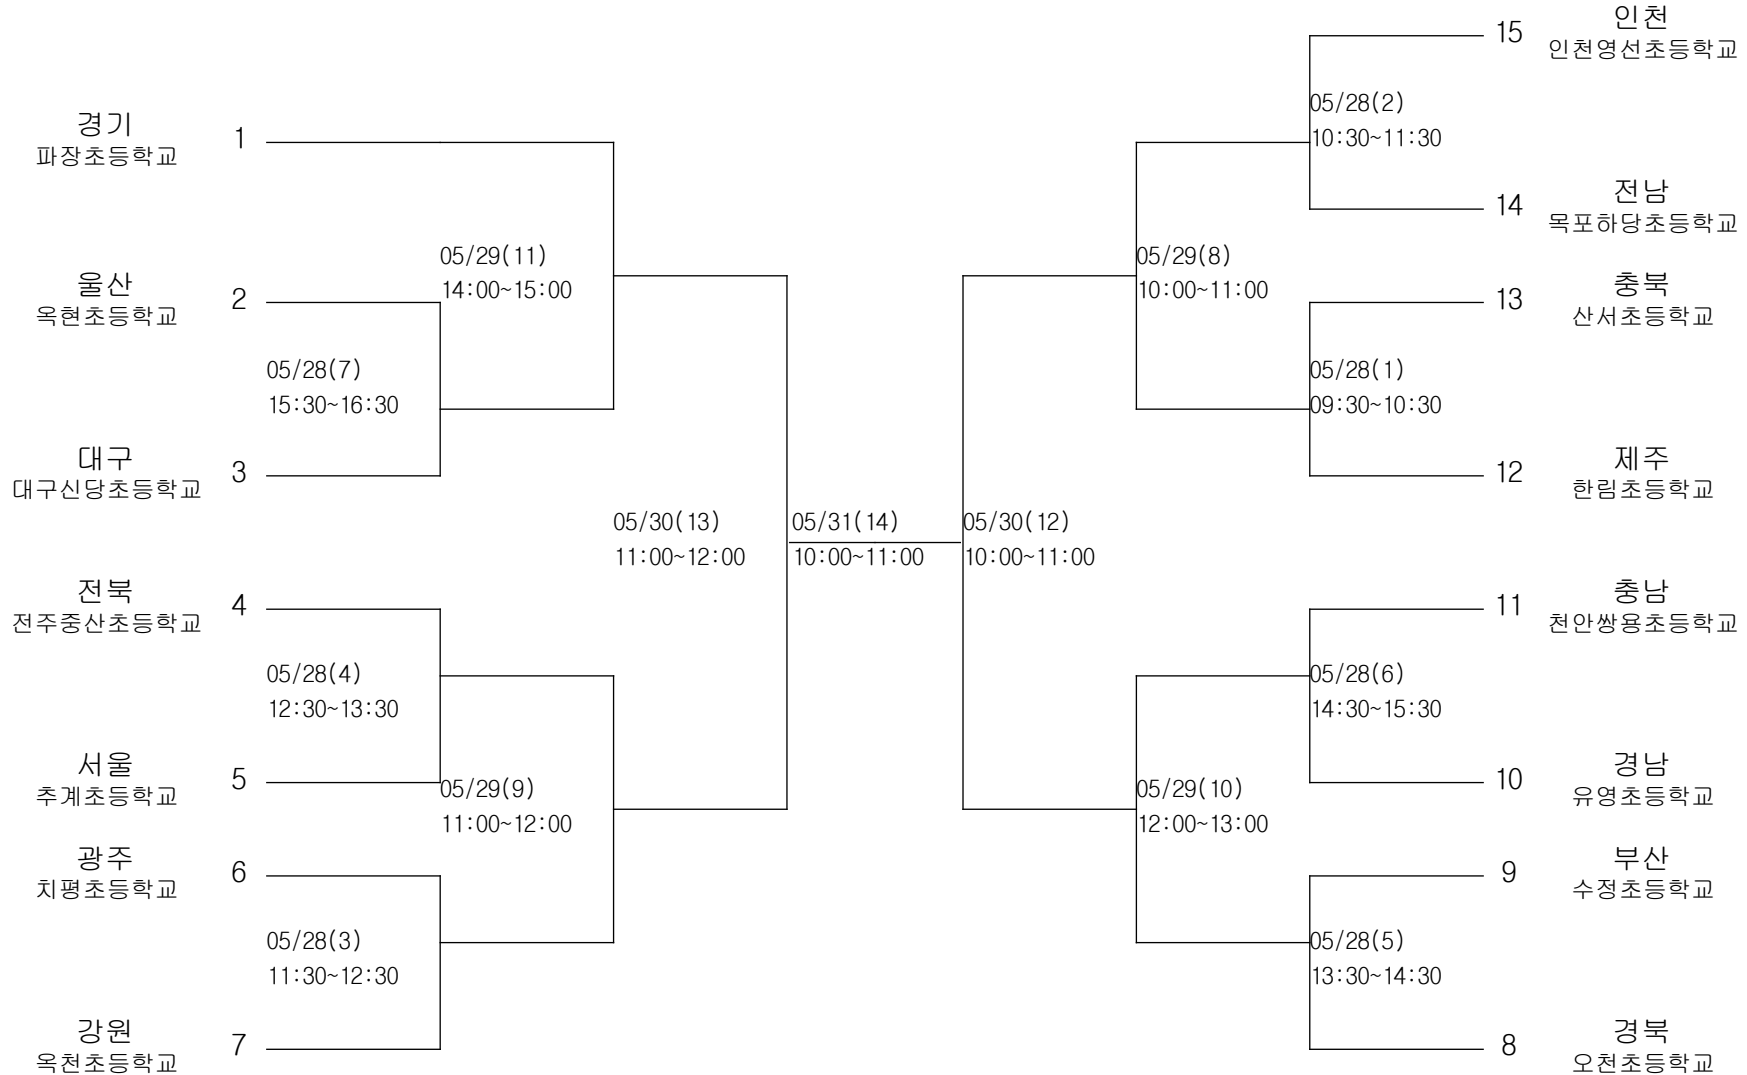

배구-여자초등부-단체전

경기장 : 화성시송산고등학교체육관