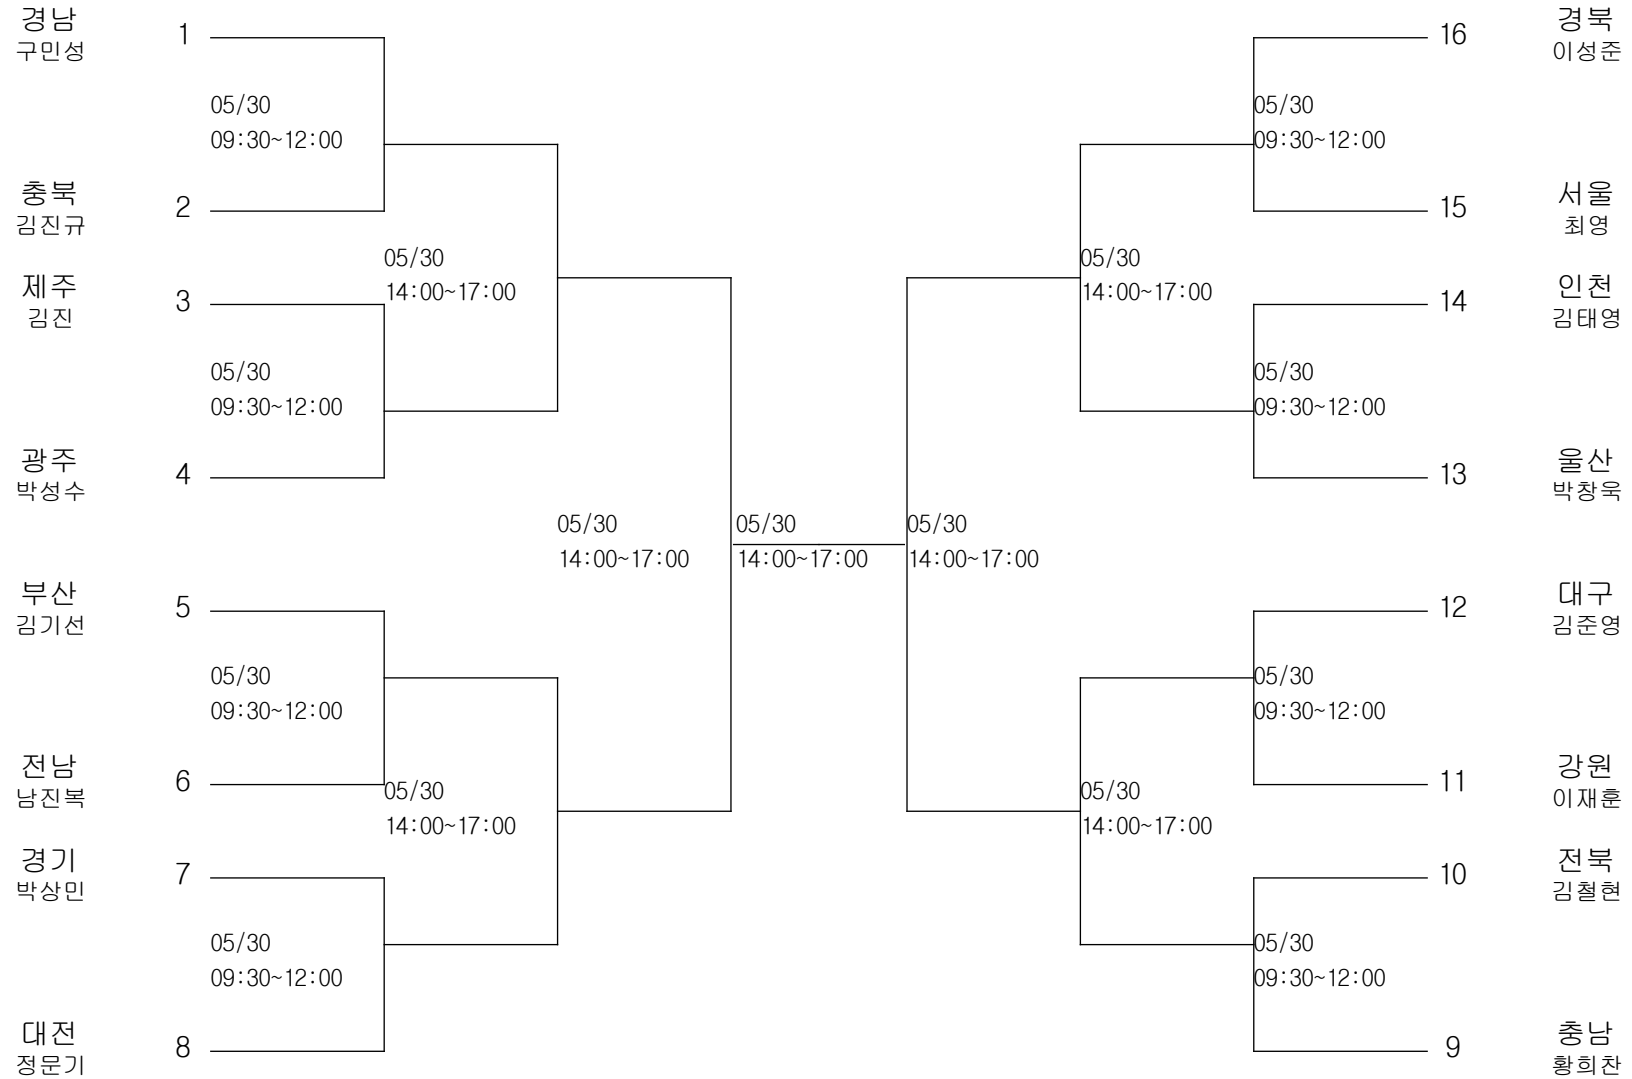

레슬링-중학부-자유형50KG급

경기장 : 김해실내체육관