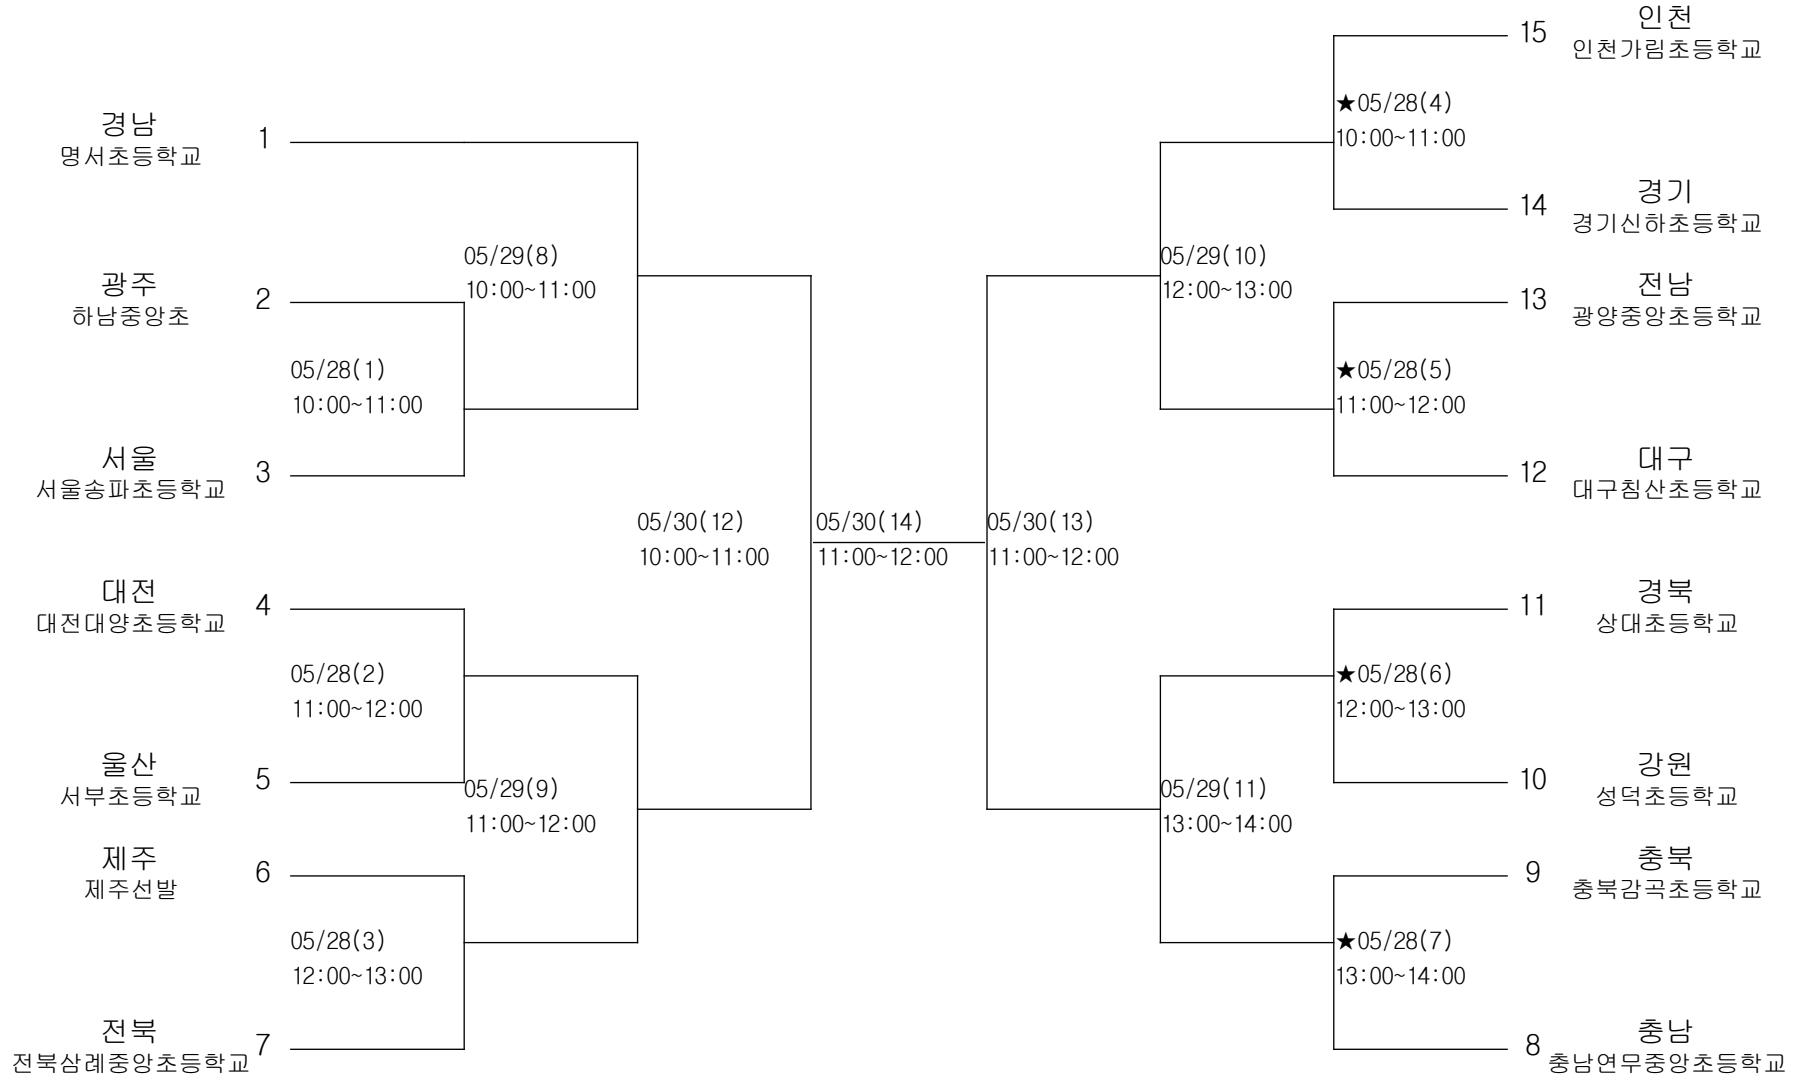

축구-남자초등부-단체전

경기장 : 창원축구센터 사계절 2구장
 ★창원축구센터 사계절 3구장

축구-남자중학부-단체전

경기장 : 진주문산스포츠파크 사계절
 ★진주문산스포츠파크 인조1구장
 ◎진주문산스포츠파크 인조2구장

축구-여자초등부-단체전

경기장 : 함안스포츠파크 사계절
 ★함안스포츠파크 인조1구장

축구-여자중학부-단체전

경기장 : 함안스포츠파크 인조2구장
 ★함안공설운동장