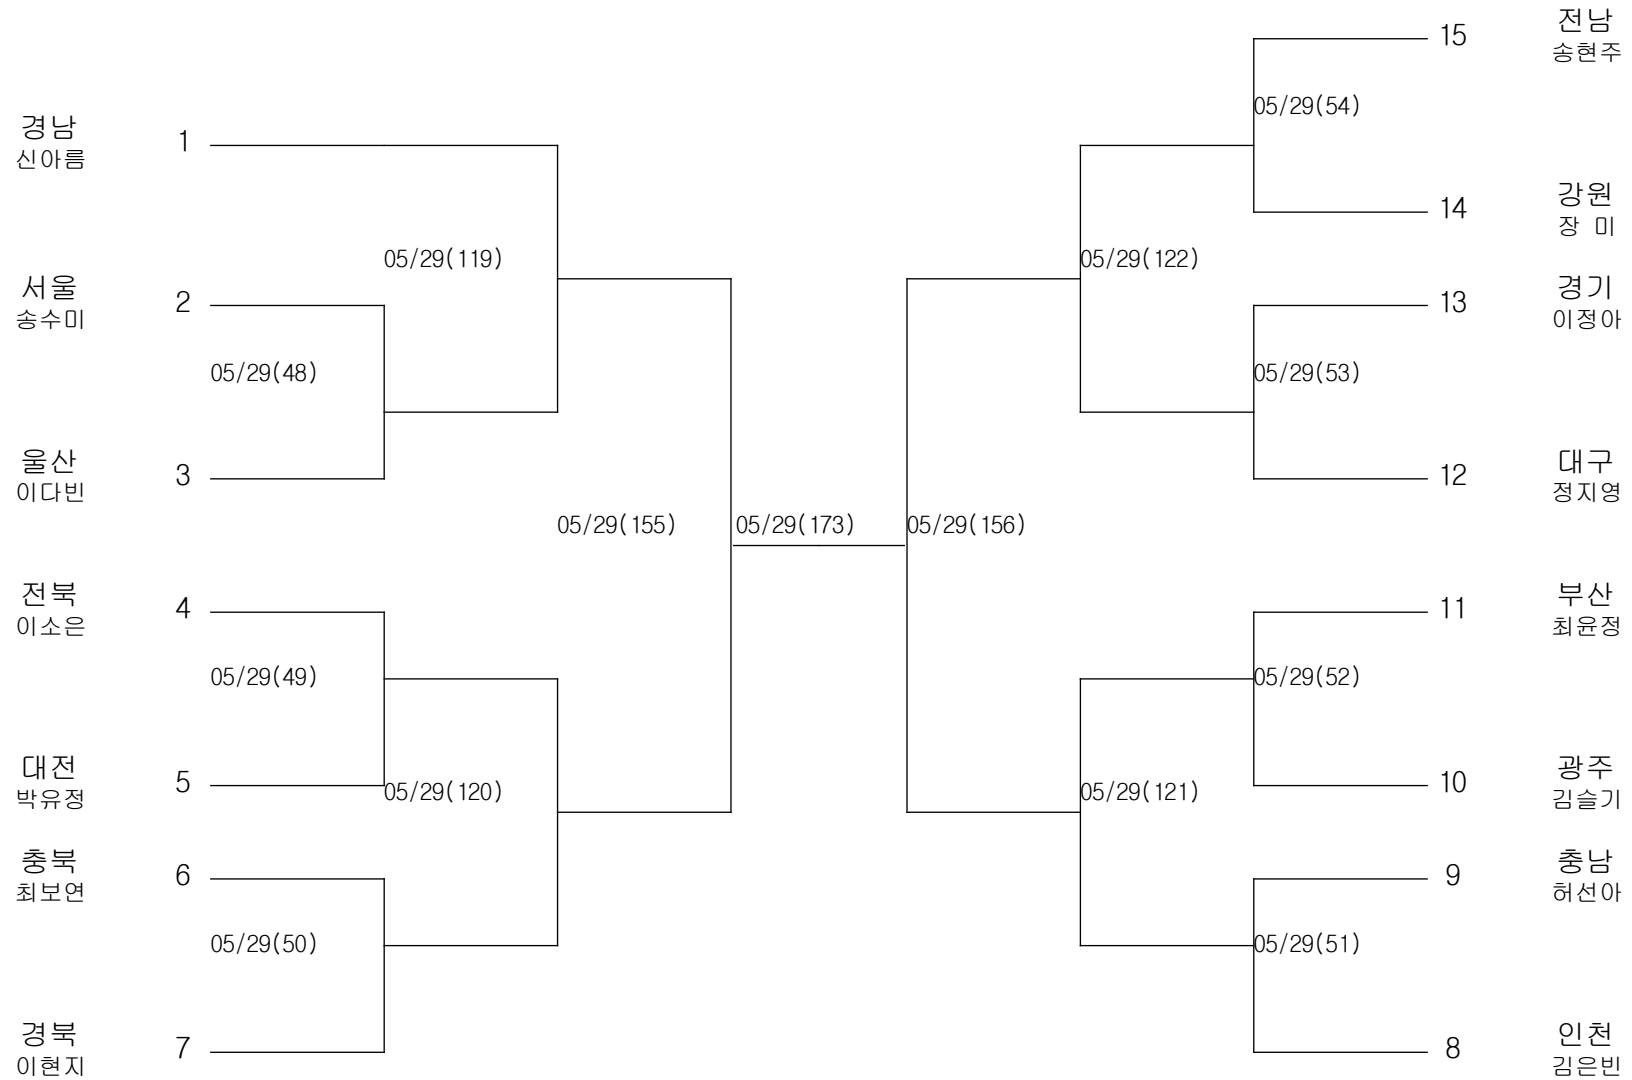

태권도-여자중학부-라이트급

경기장 : 고성실내체육관

태권도-여자중학부-라이트웰터급

경기장 : 고성실내체육관

태권도-여자중학부-웰터급

경기장 : 고성실내체육관

태권도-여자중학부-라이트미들급

경기장 : 고성실내체육관