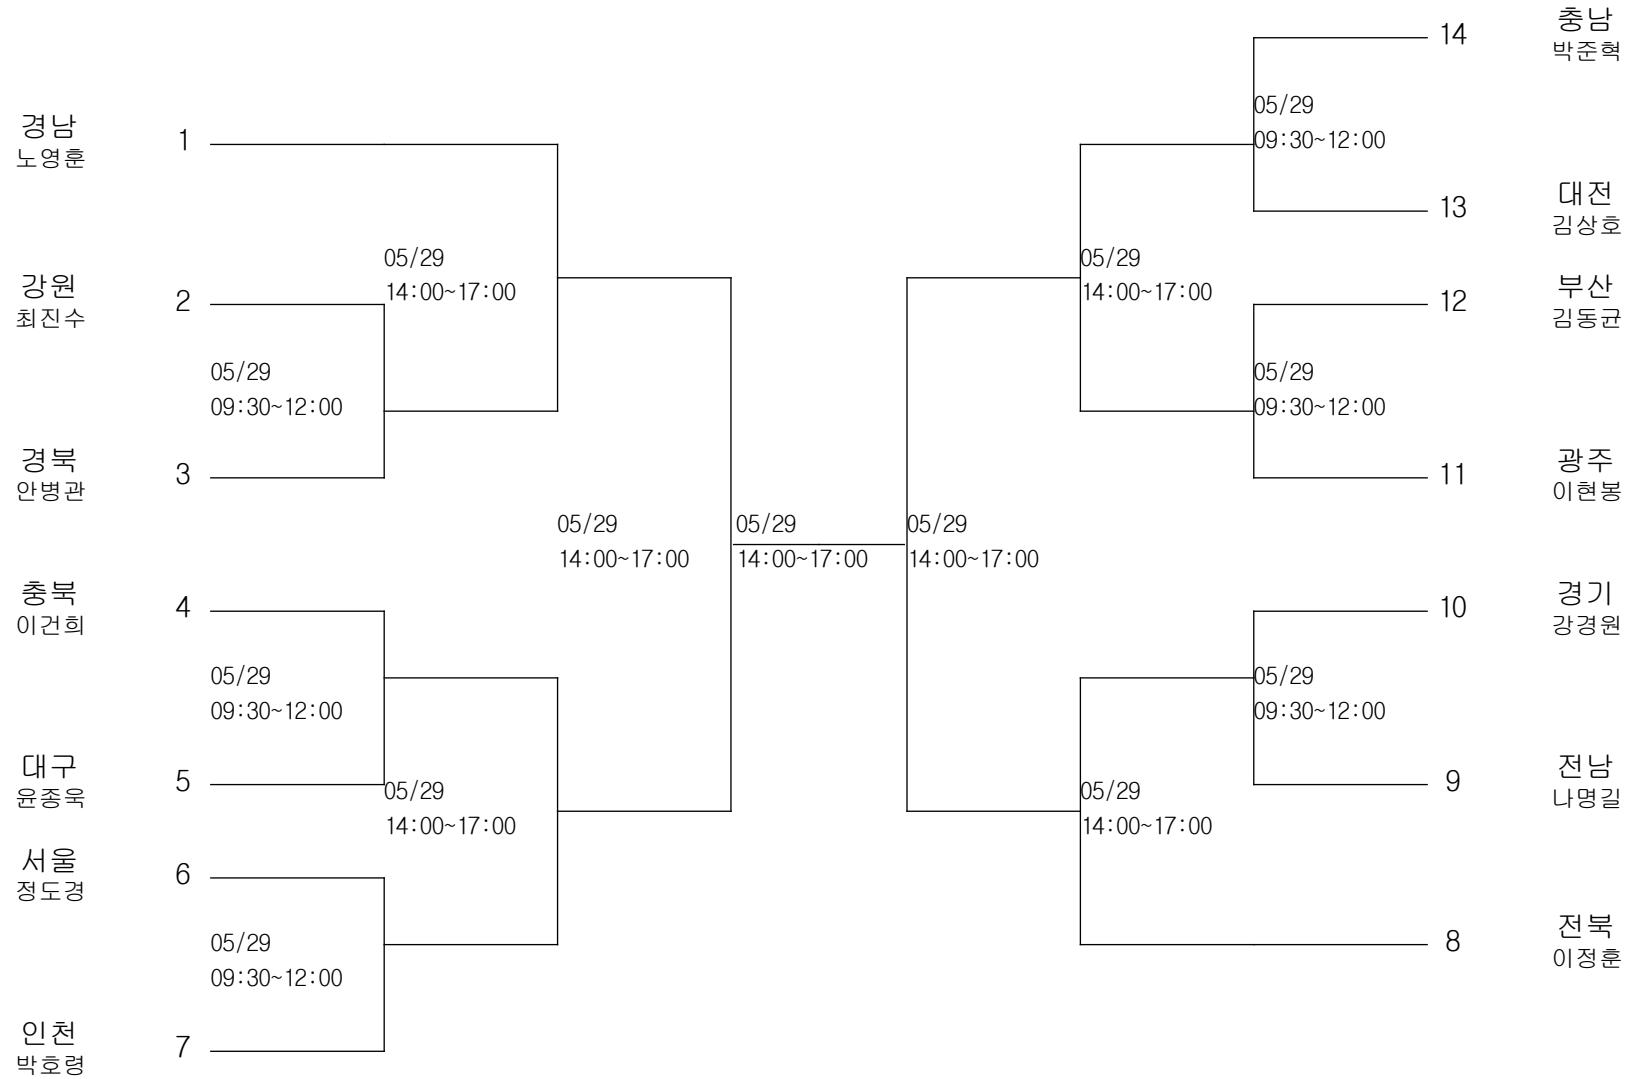

레슬링-중학부-그레꼬로만형54KG급

경기장 : 김해실내체육관