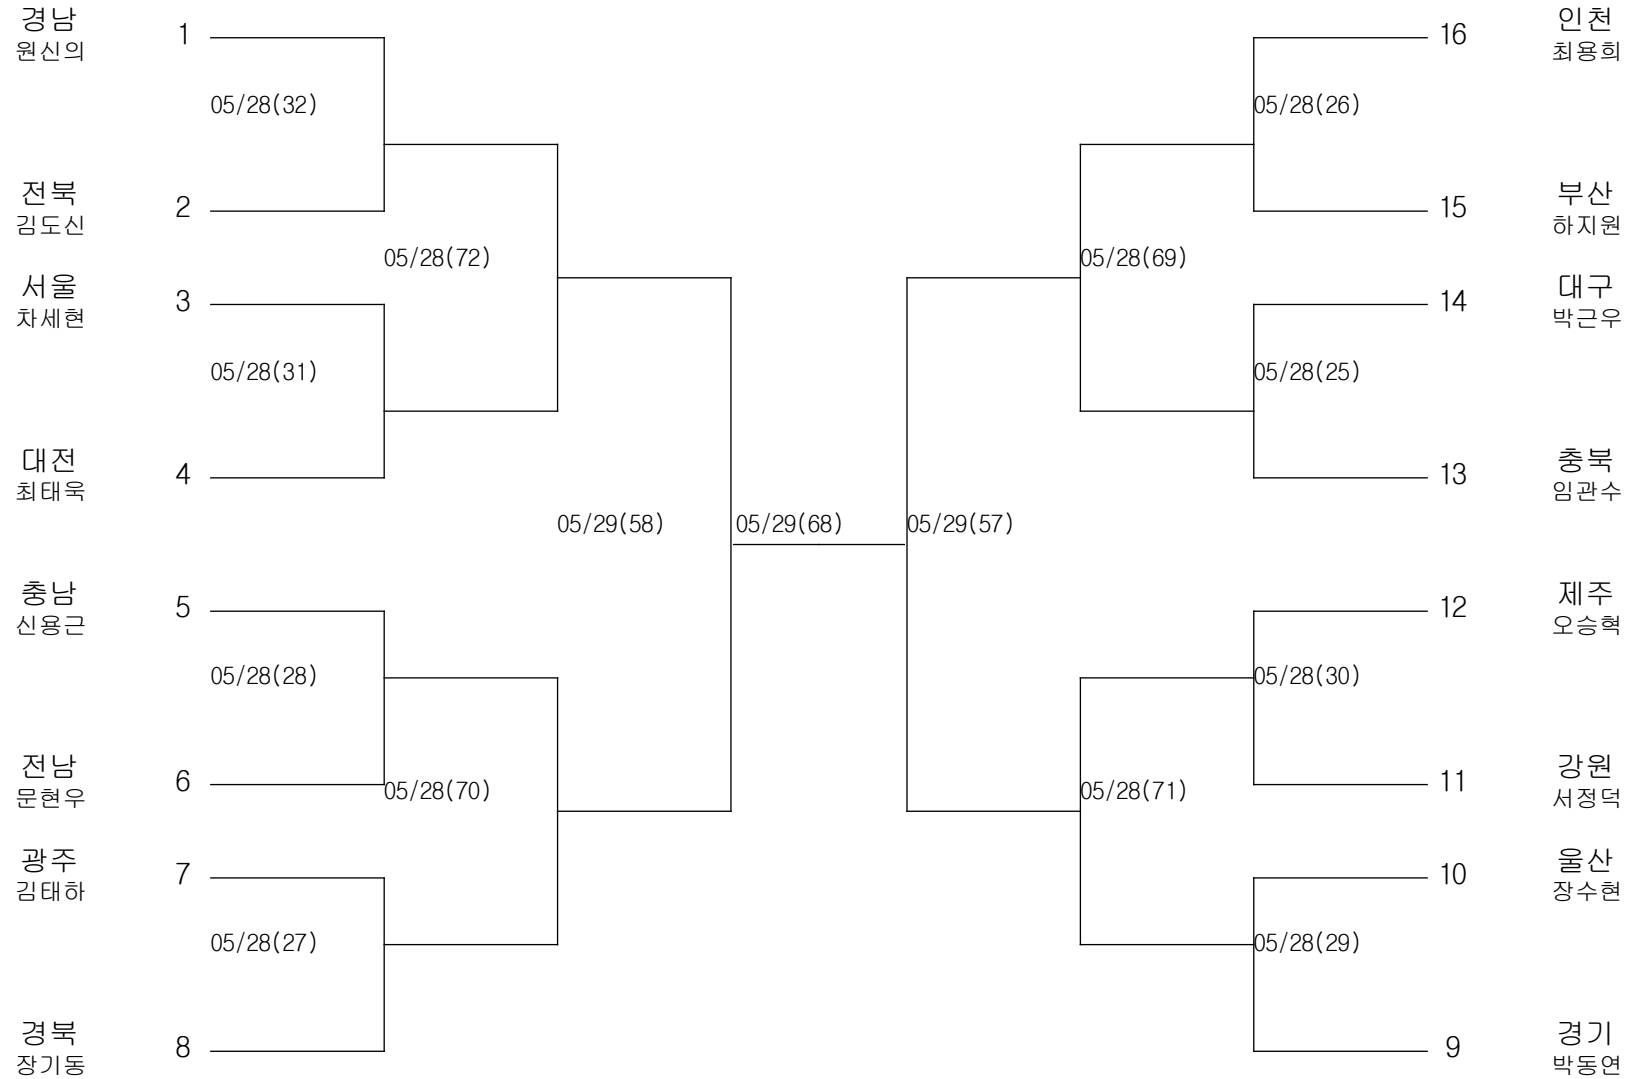

씨름-초등부-경장급

경기장 : 진주생활체육관

씨름-초등부-소장급

경기장 : 진주생활체육관

씨름-초등부-청장급

경기장 : 진주생활체육관

씨름-초등부-용장급

경기장 : 진주생활체육관