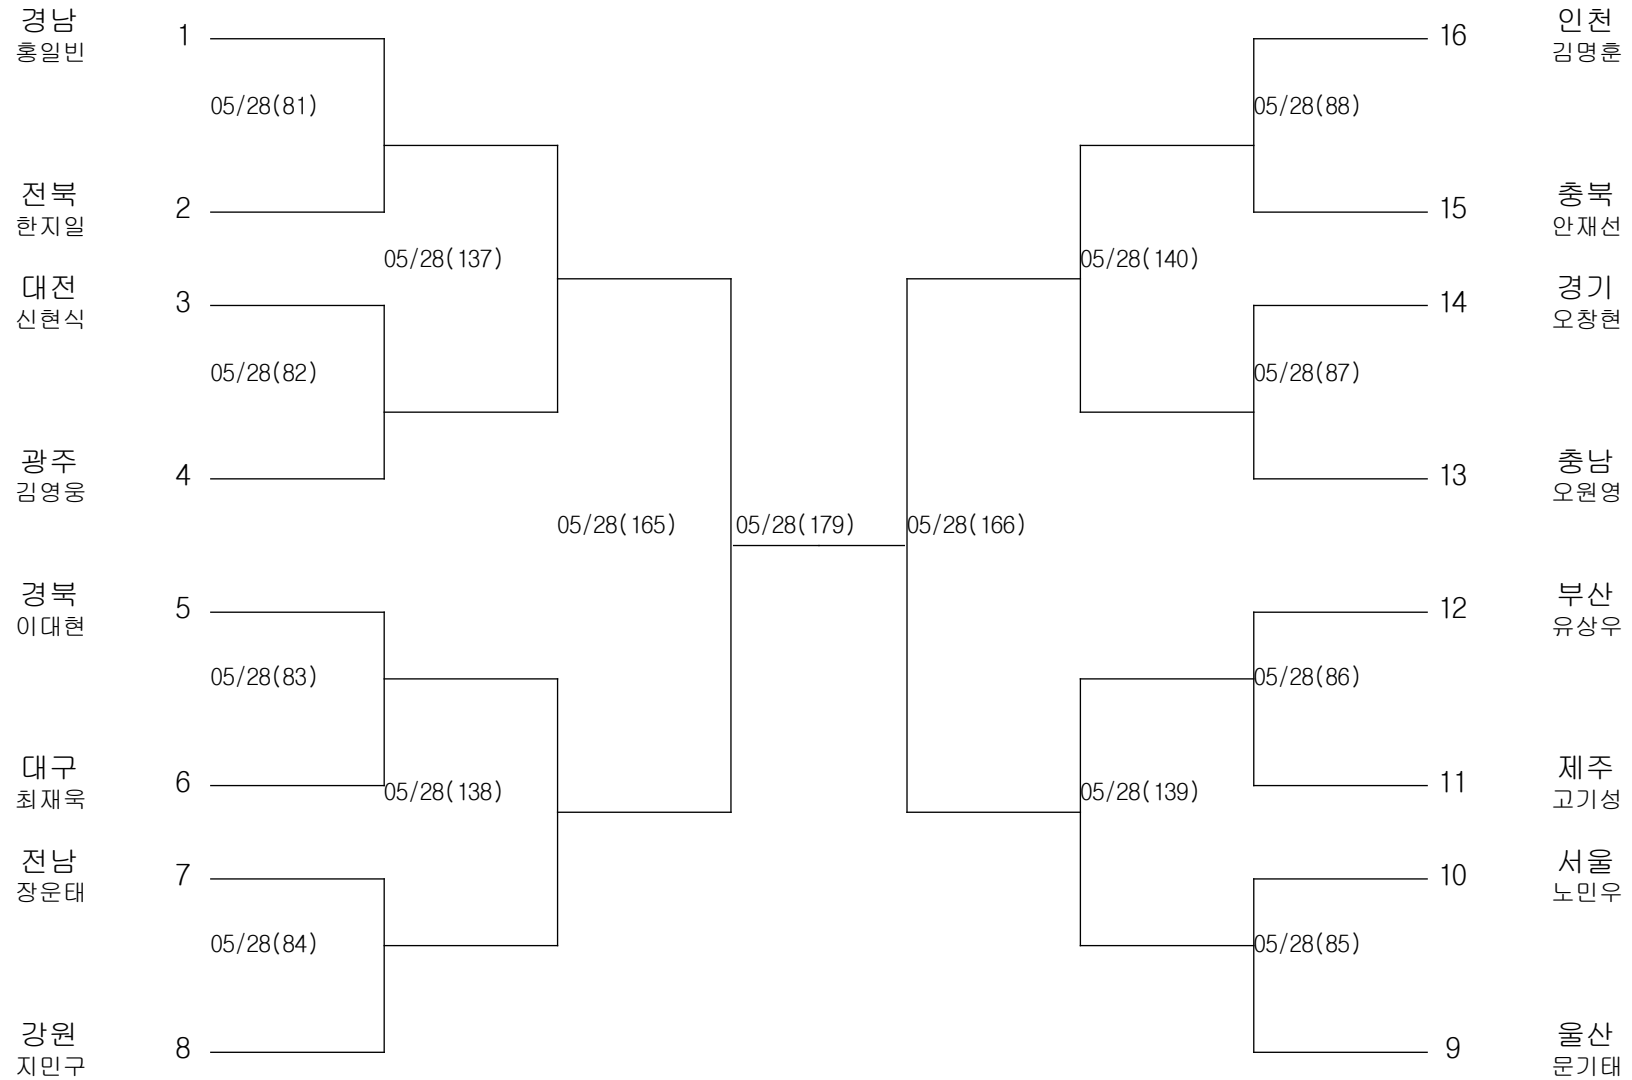

태권도-남자초등부-헤비급

경기장 : 고성실내체육관

태권도-남자중학부-핀급

경기장 : 고성실내체육관

태권도-남자중학부-플라이급

경기장 : 고성실내체육관

태권도-남자중학부-밴텀급

경기장 : 고성실내체육관