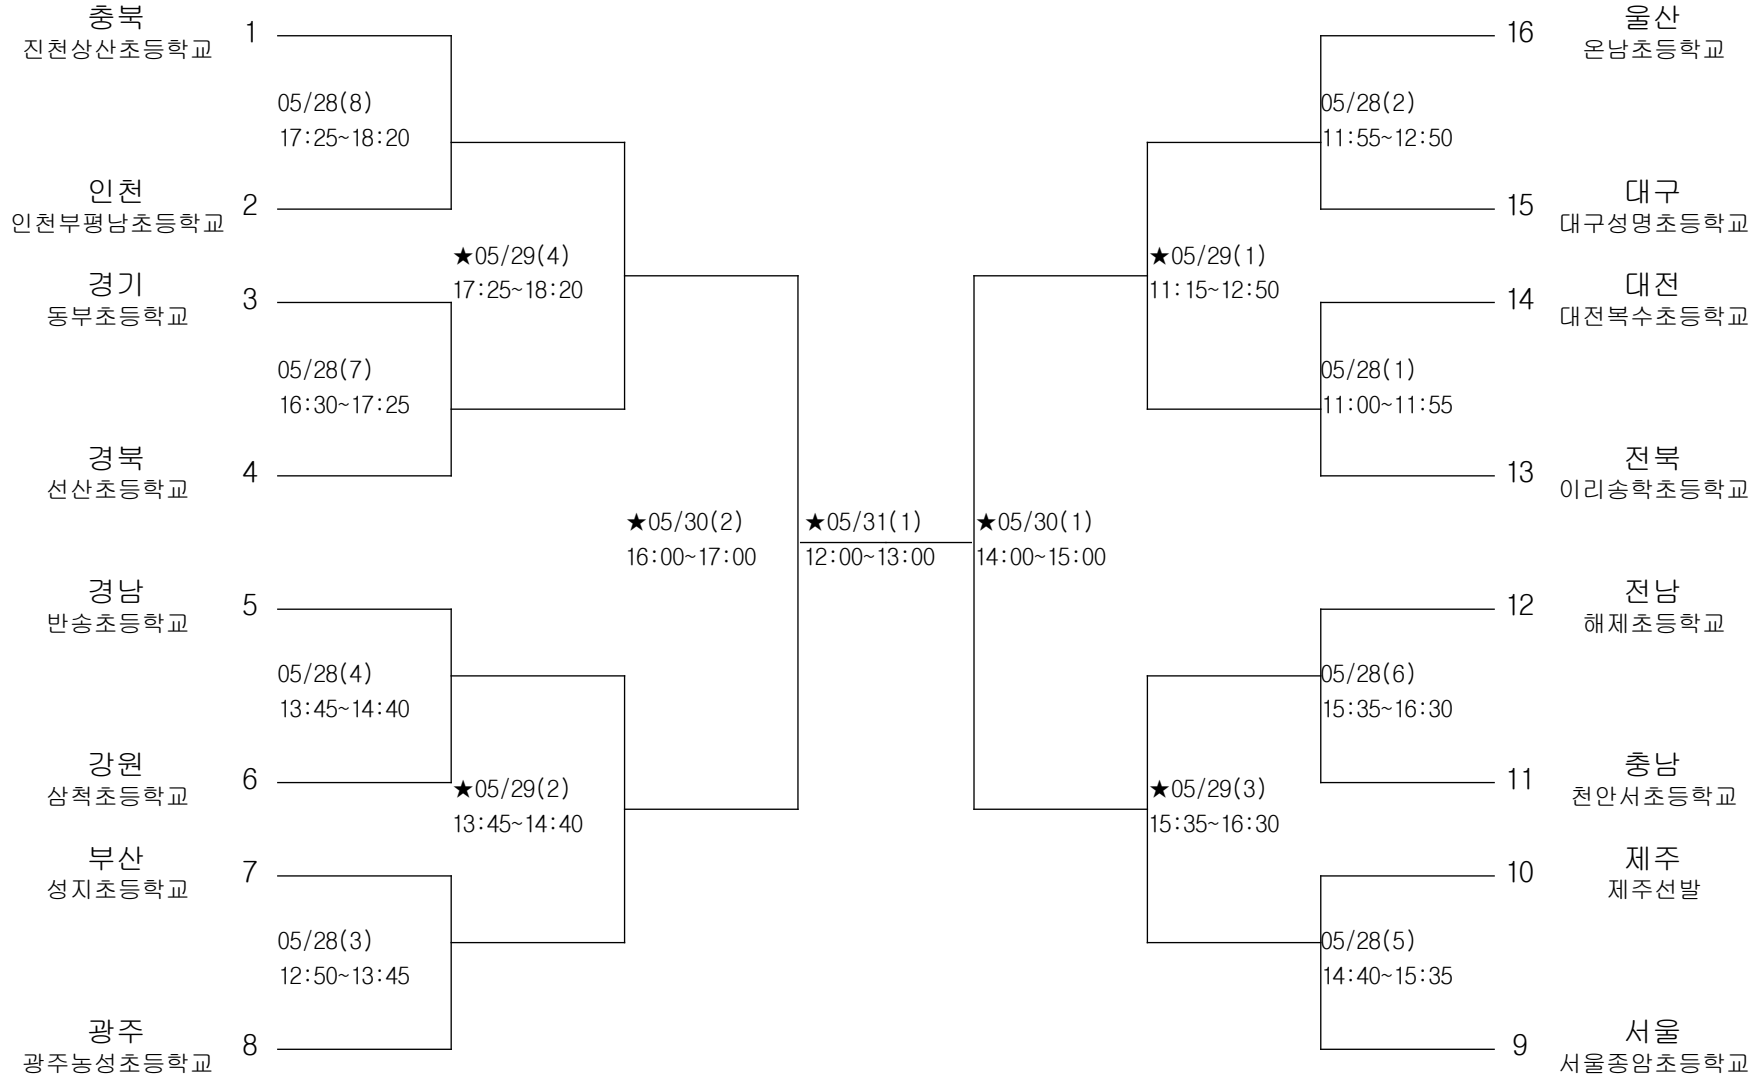

탁구-여자초등부-단체전

경기장 : 거창스포츠파크체육관

탁구-여자중학부-단체전

경기장 : 거창스포츠파크체육관

핸드볼-남자초등부-단체전

경기장 : 세명대체육관
★제천체육관

핸드볼-남자중학부-단체전

경기장 : 창원실내체육관