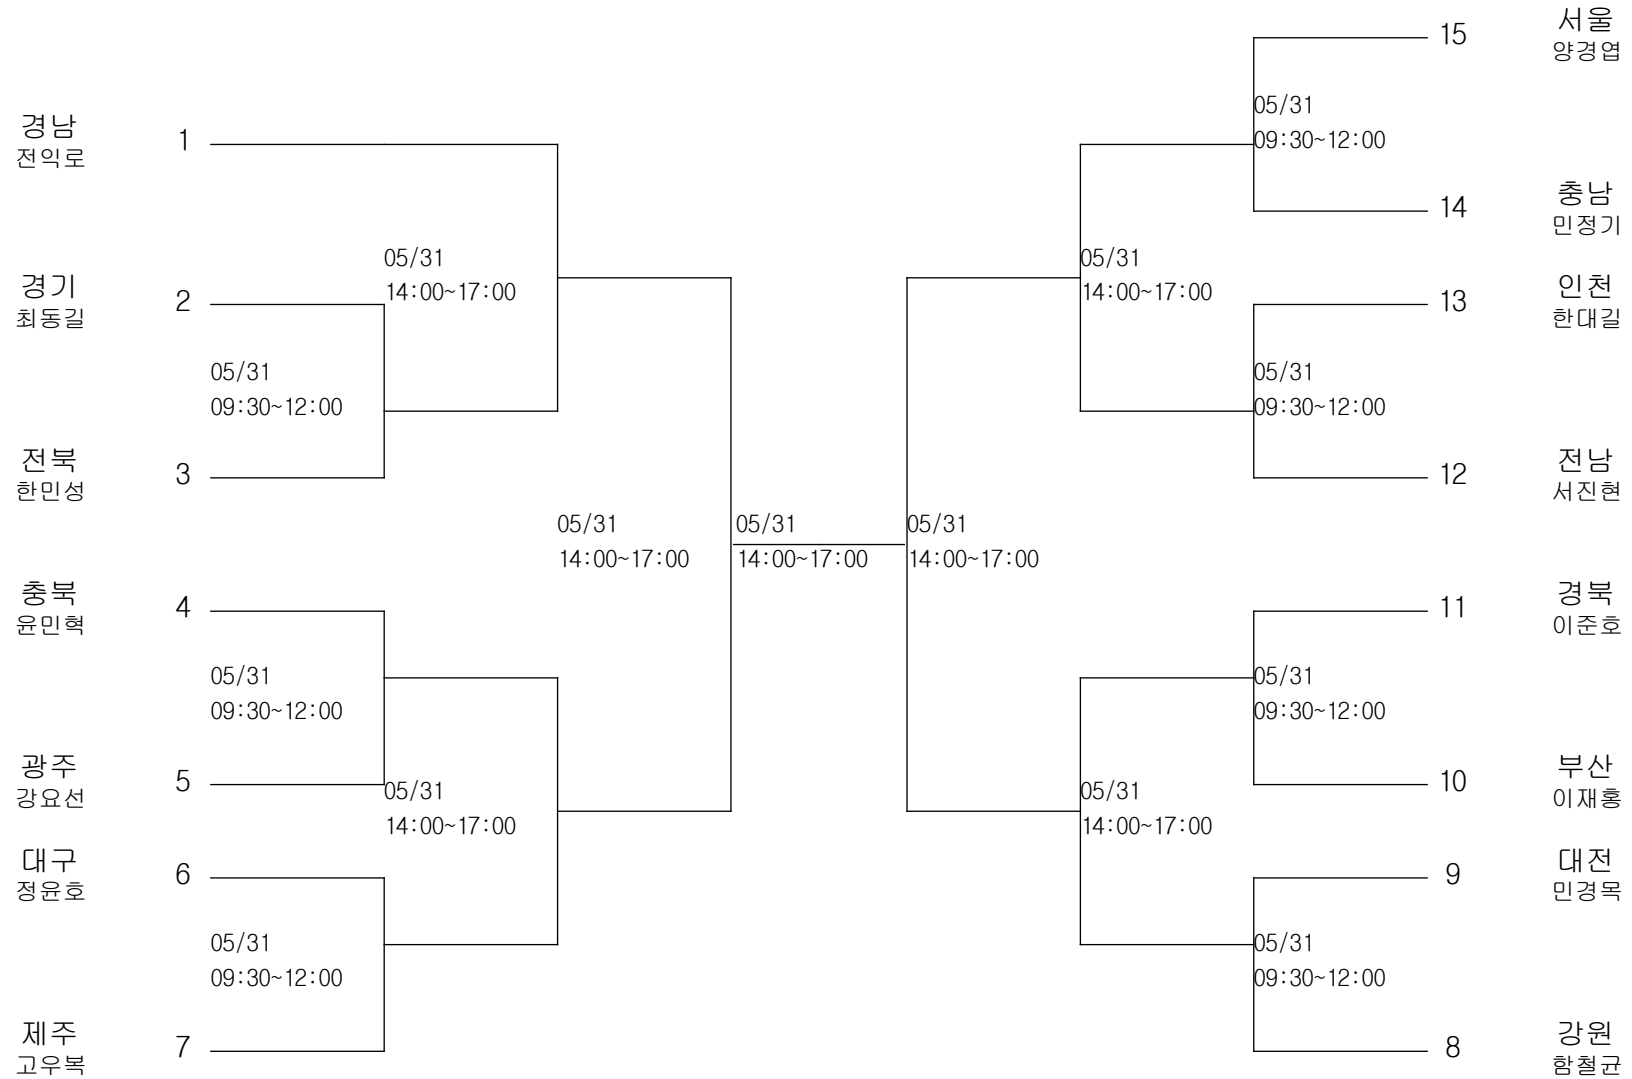

레슬링-중학부-자유형39KG급

경기장 : 김해실내체육관