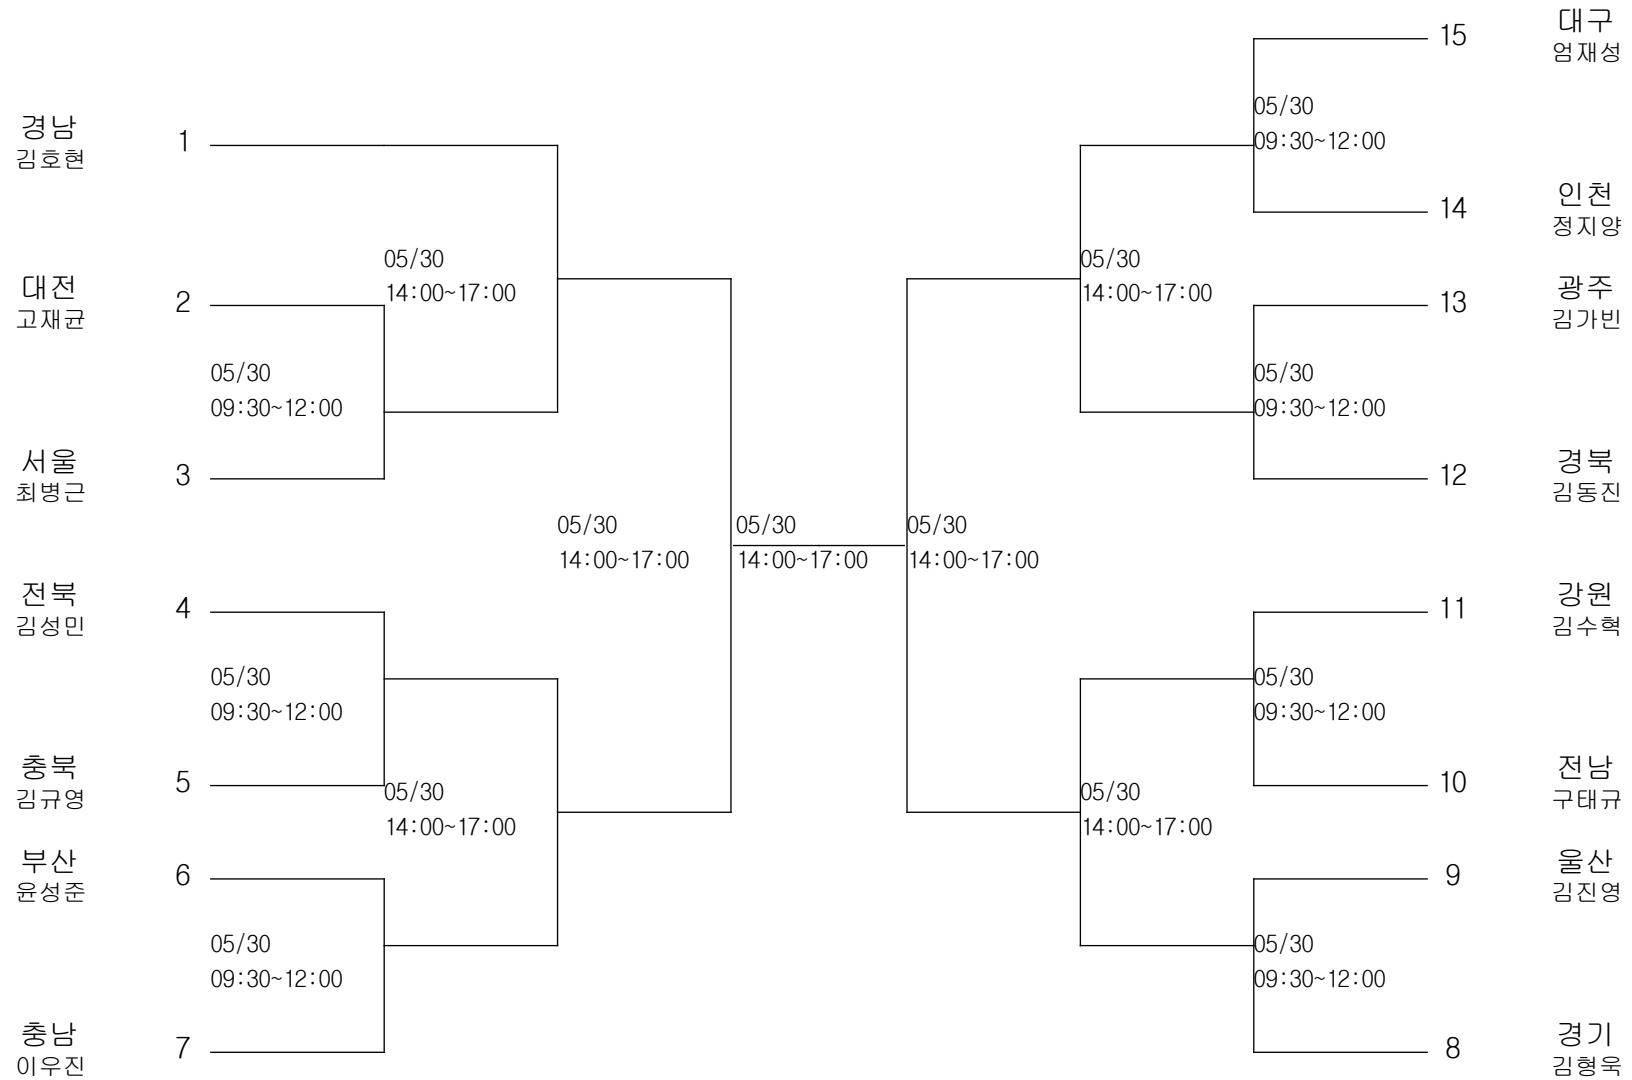

레슬링-중학부-자유형42KG급

경기장 : 김해실내체육관