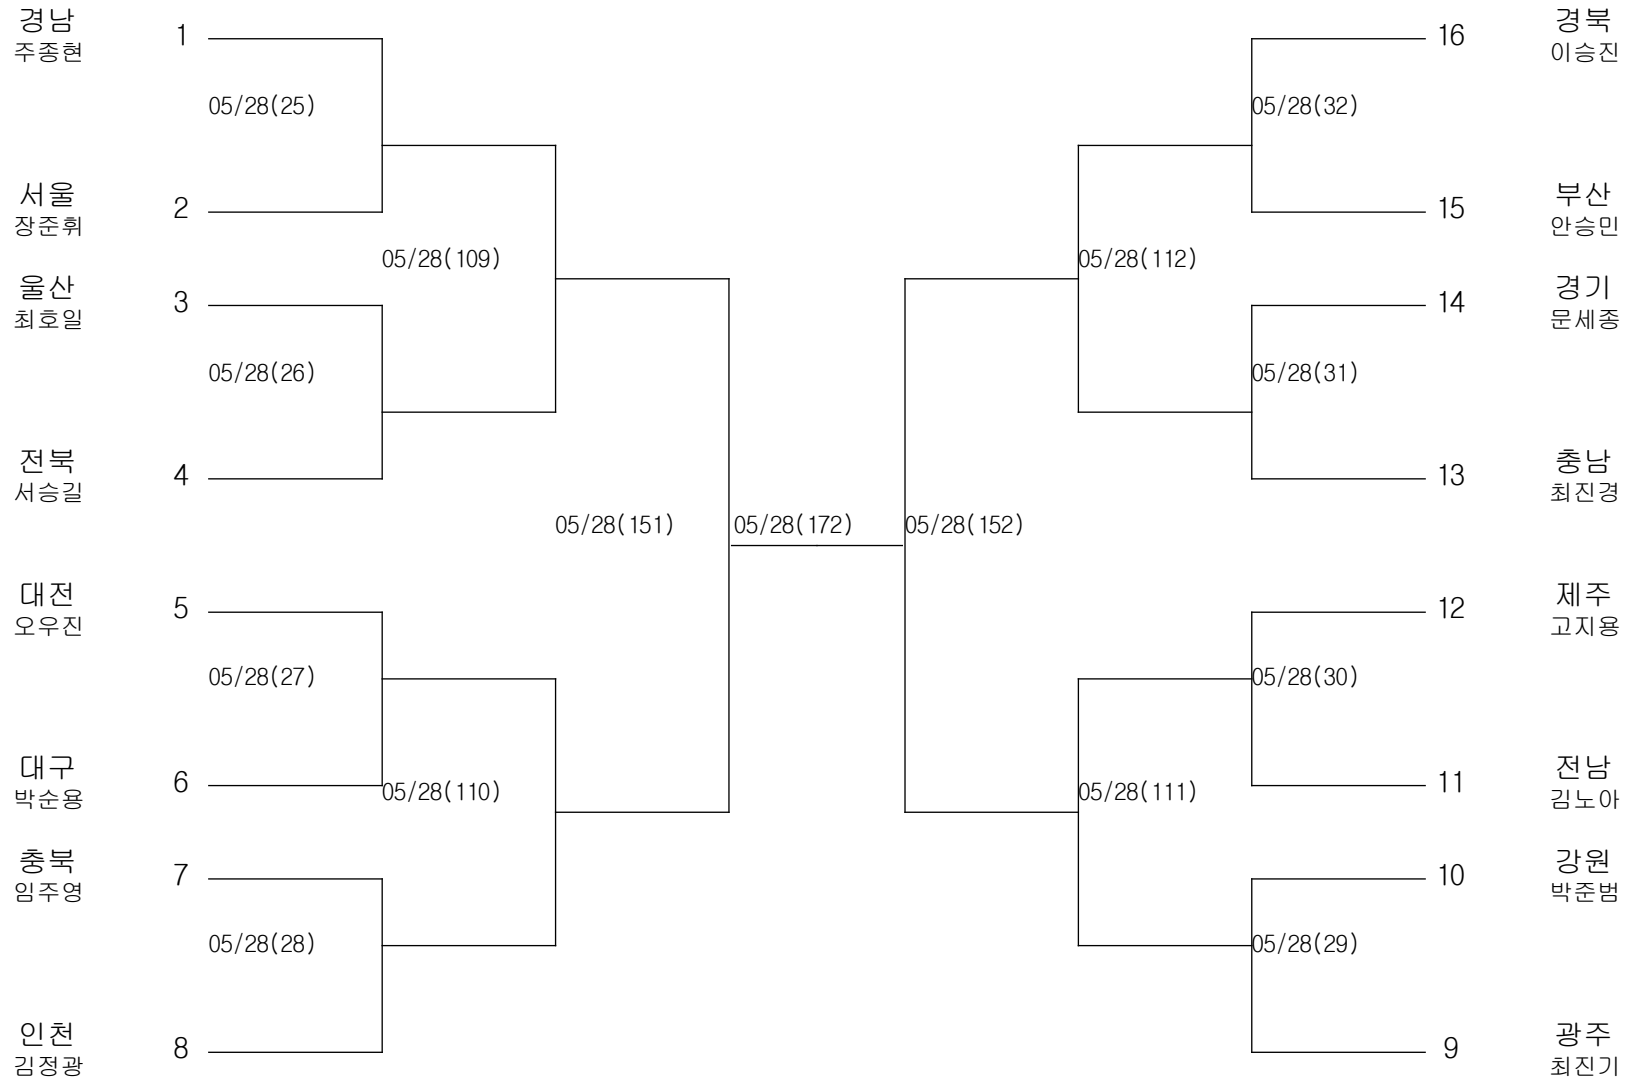

태권도-남자초등부-페더급

경기장 : 고성실내체육관