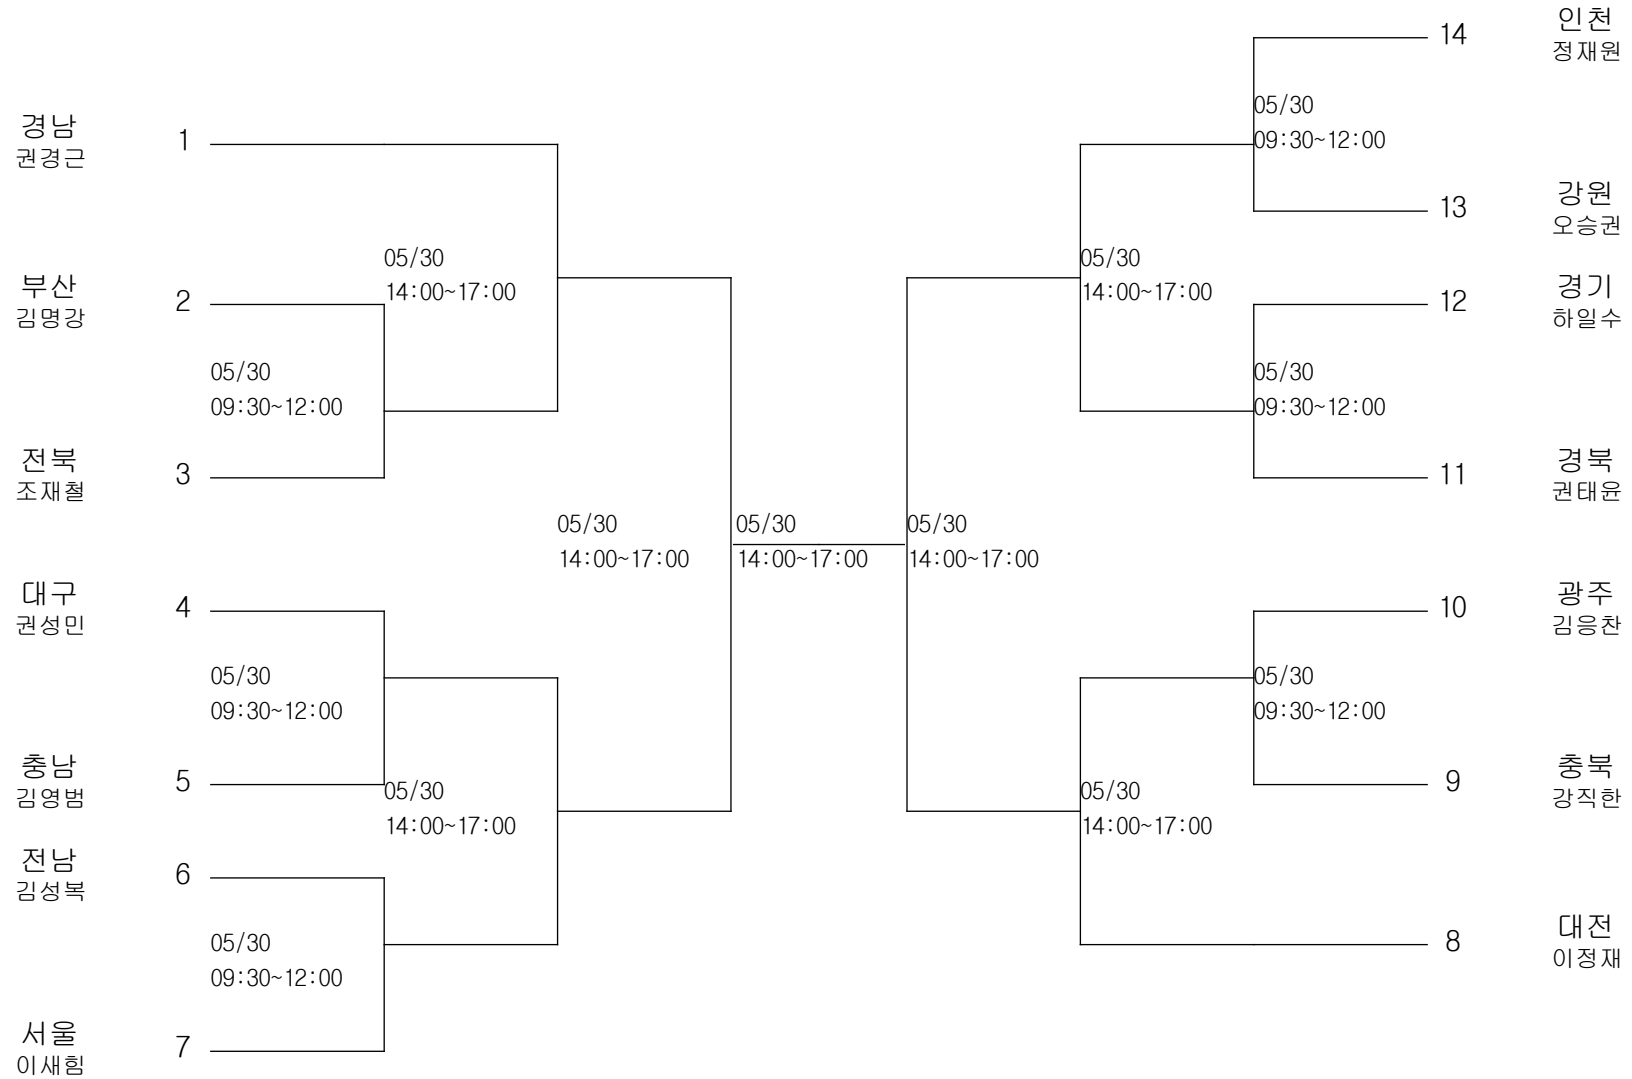

레슬링-중학부-자유형69KG급

경기장 : 김해실내체육관