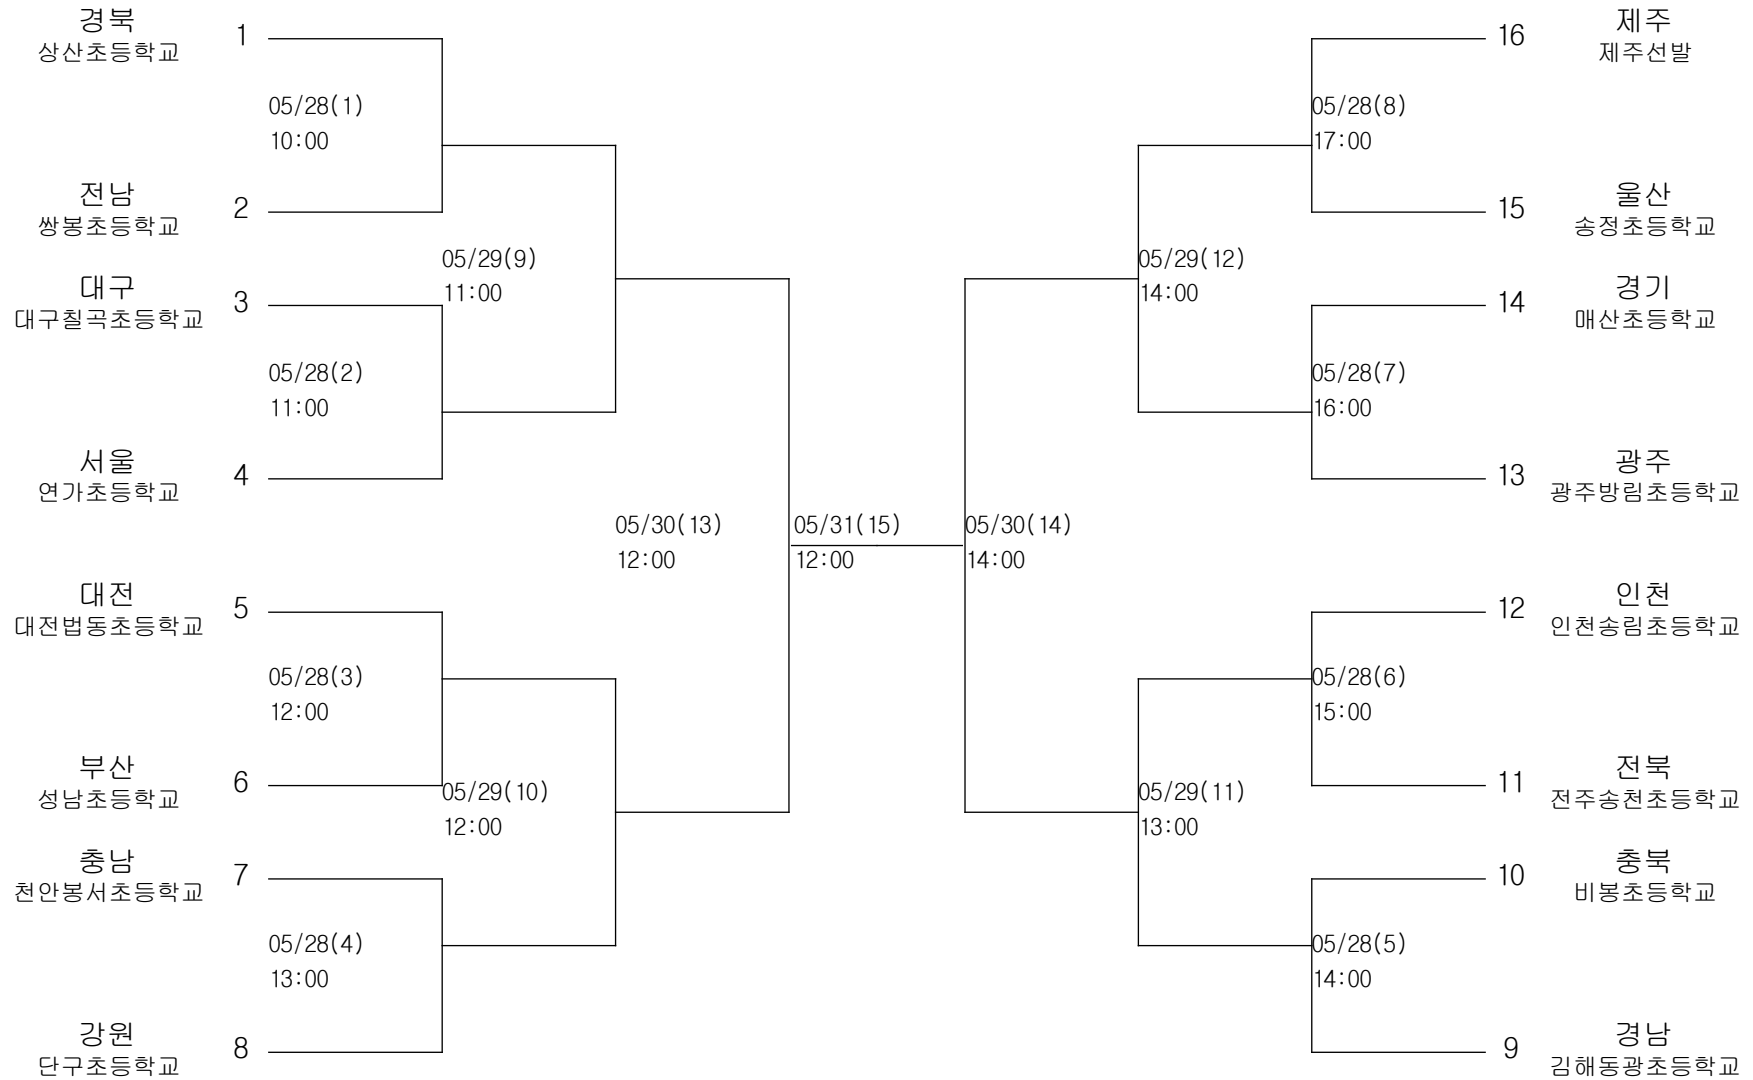

정구-여자초등부-단체전

경기장 : 창녕정구장

정구-여자중학부-단체전

경기장 : 창녕정구장

농구-남자초등부-단체전

경기장 : 김천실내체육관

농구-남자중학부-단체전

경기장 : 삼천포실내체육관