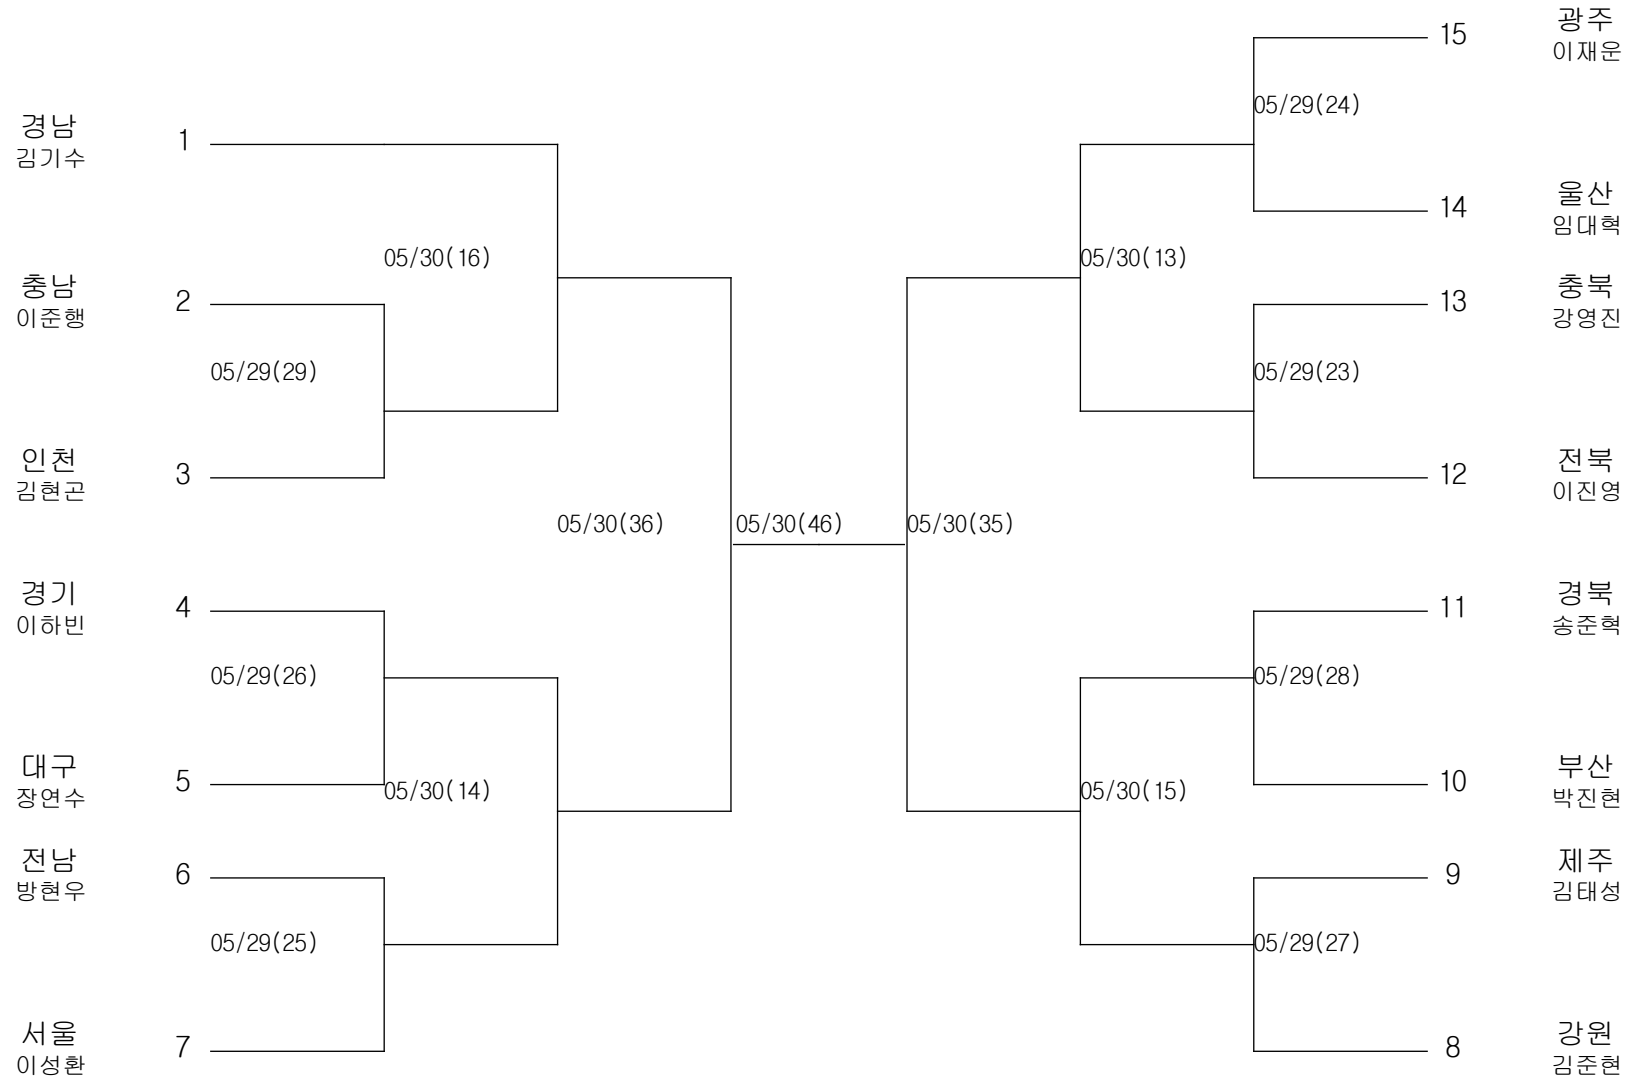

씨름-중학부-소장급

경기장 : 진주생활체육관

씨름-중학부-청장급

경기장 : 진주생활체육관

씨름-중학부-용장급

경기장 : 진주생활체육관

씨름-중학부-용사급

경기장 : 진주생활체육관