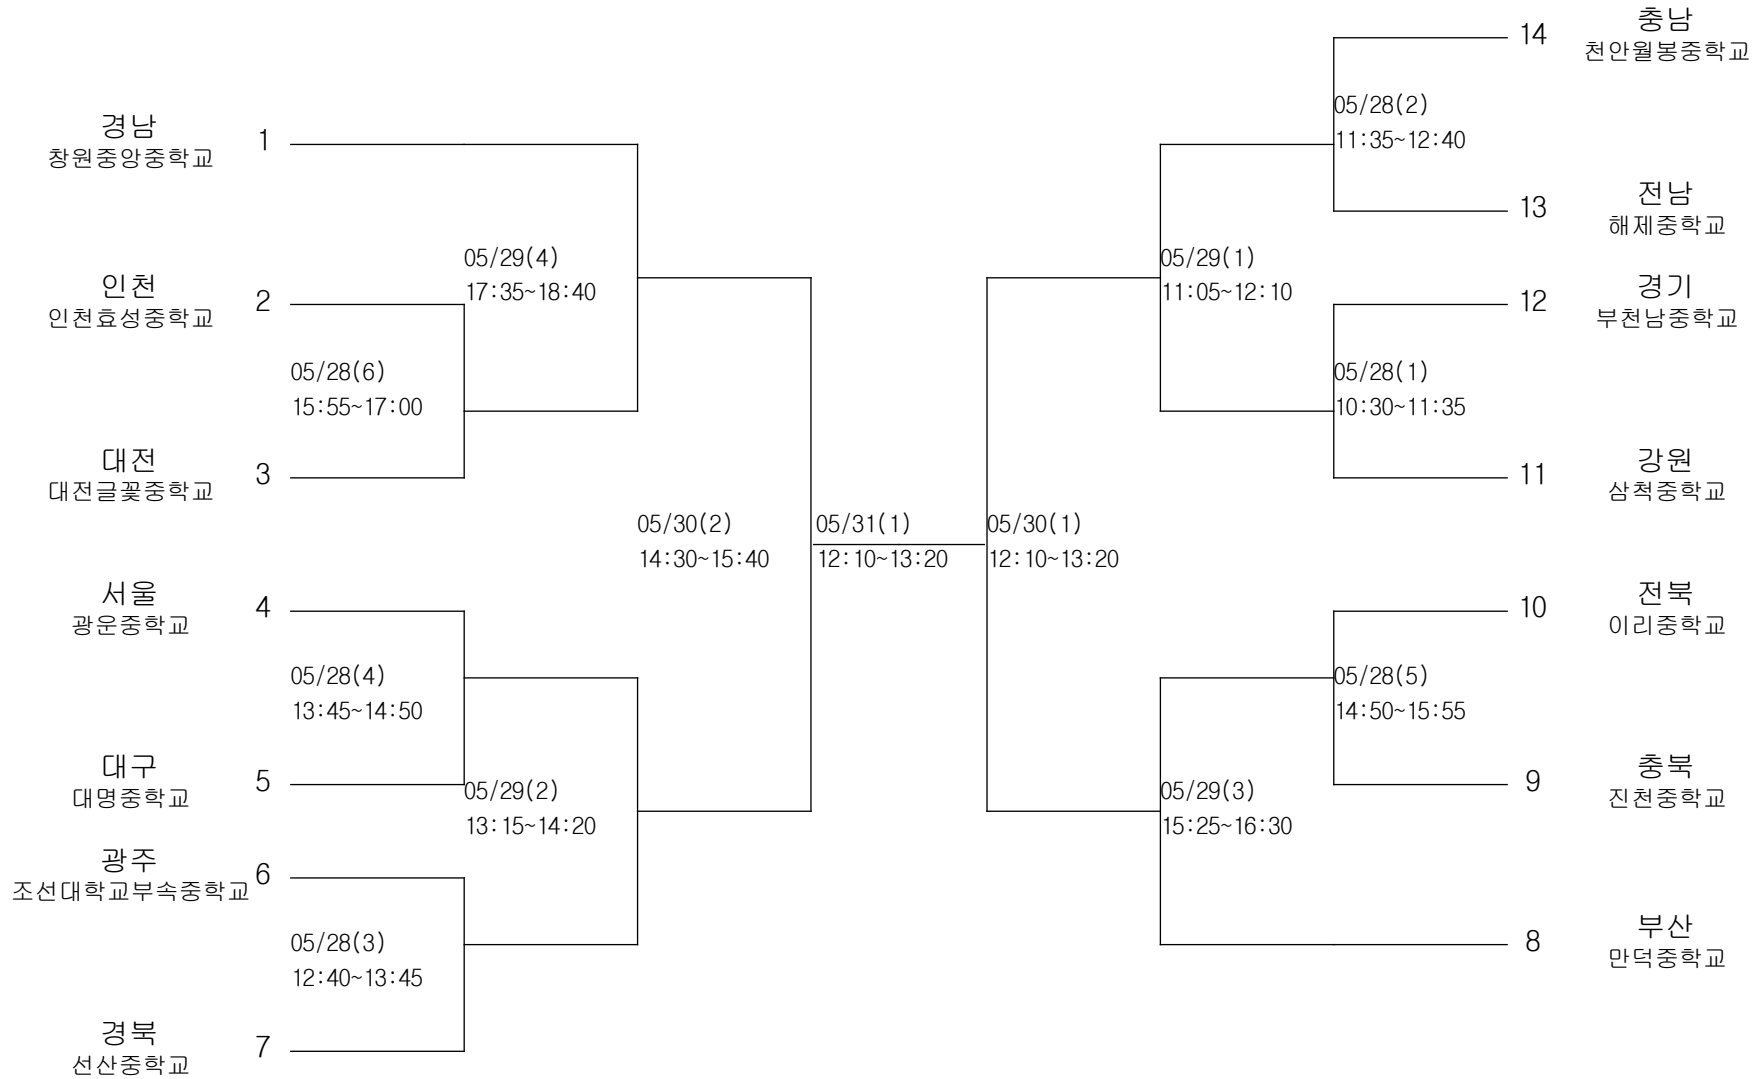

탁구-여자초등부-단체전

경기장 : 거창스포츠파크체육관

탁구-여자중학부-단체전

경기장 : 거창스포츠파크체육관

핸드볼-남자초등부-단체전

경기장 : 세명대체육관
★제천체육관

핸드볼-남자중학부-단체전

경기장 : 창원실내체육관