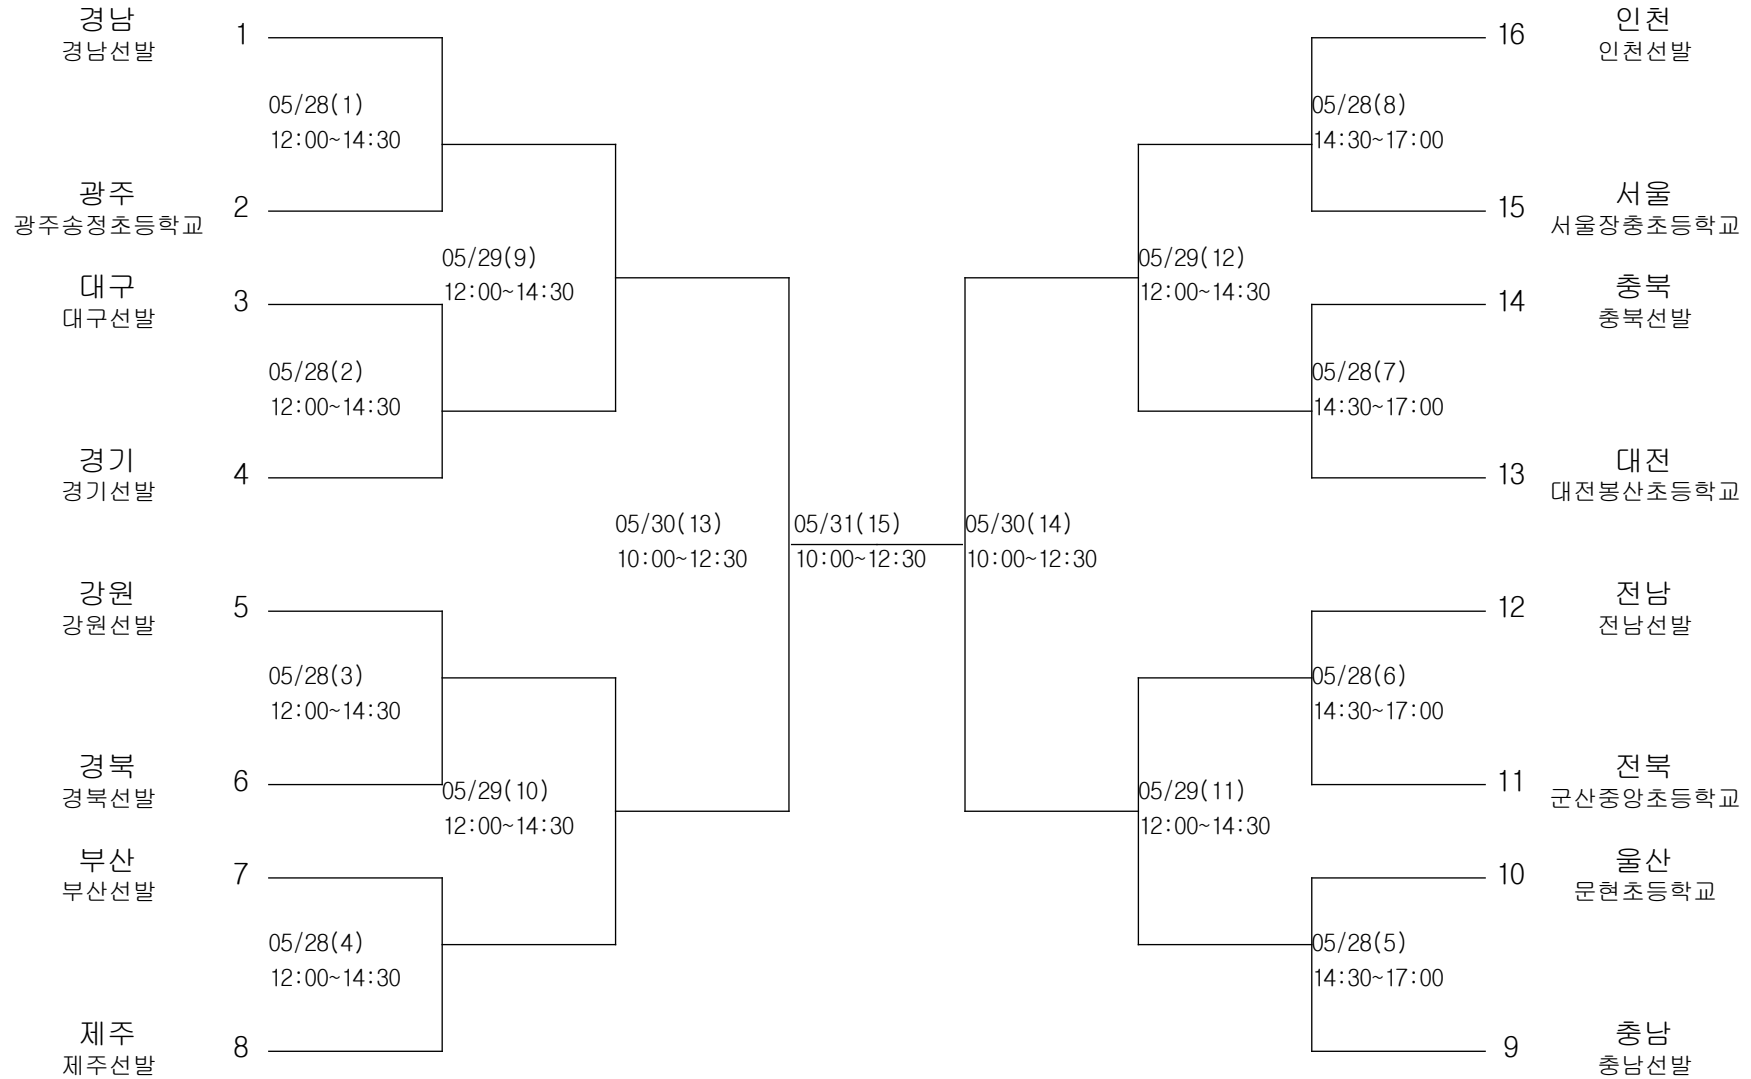

배구-여자초등부-단체전

경기장 : 화성시송산고등학교체육관

배구-여자중학부-단체전

경기장 : 동명고등학교체육관

탁구-남자초등부-단체전

경기장 : 거창스포츠파크체육관

탁구-남자중학부-단체전

경기장 : 거창스포츠파크체육관