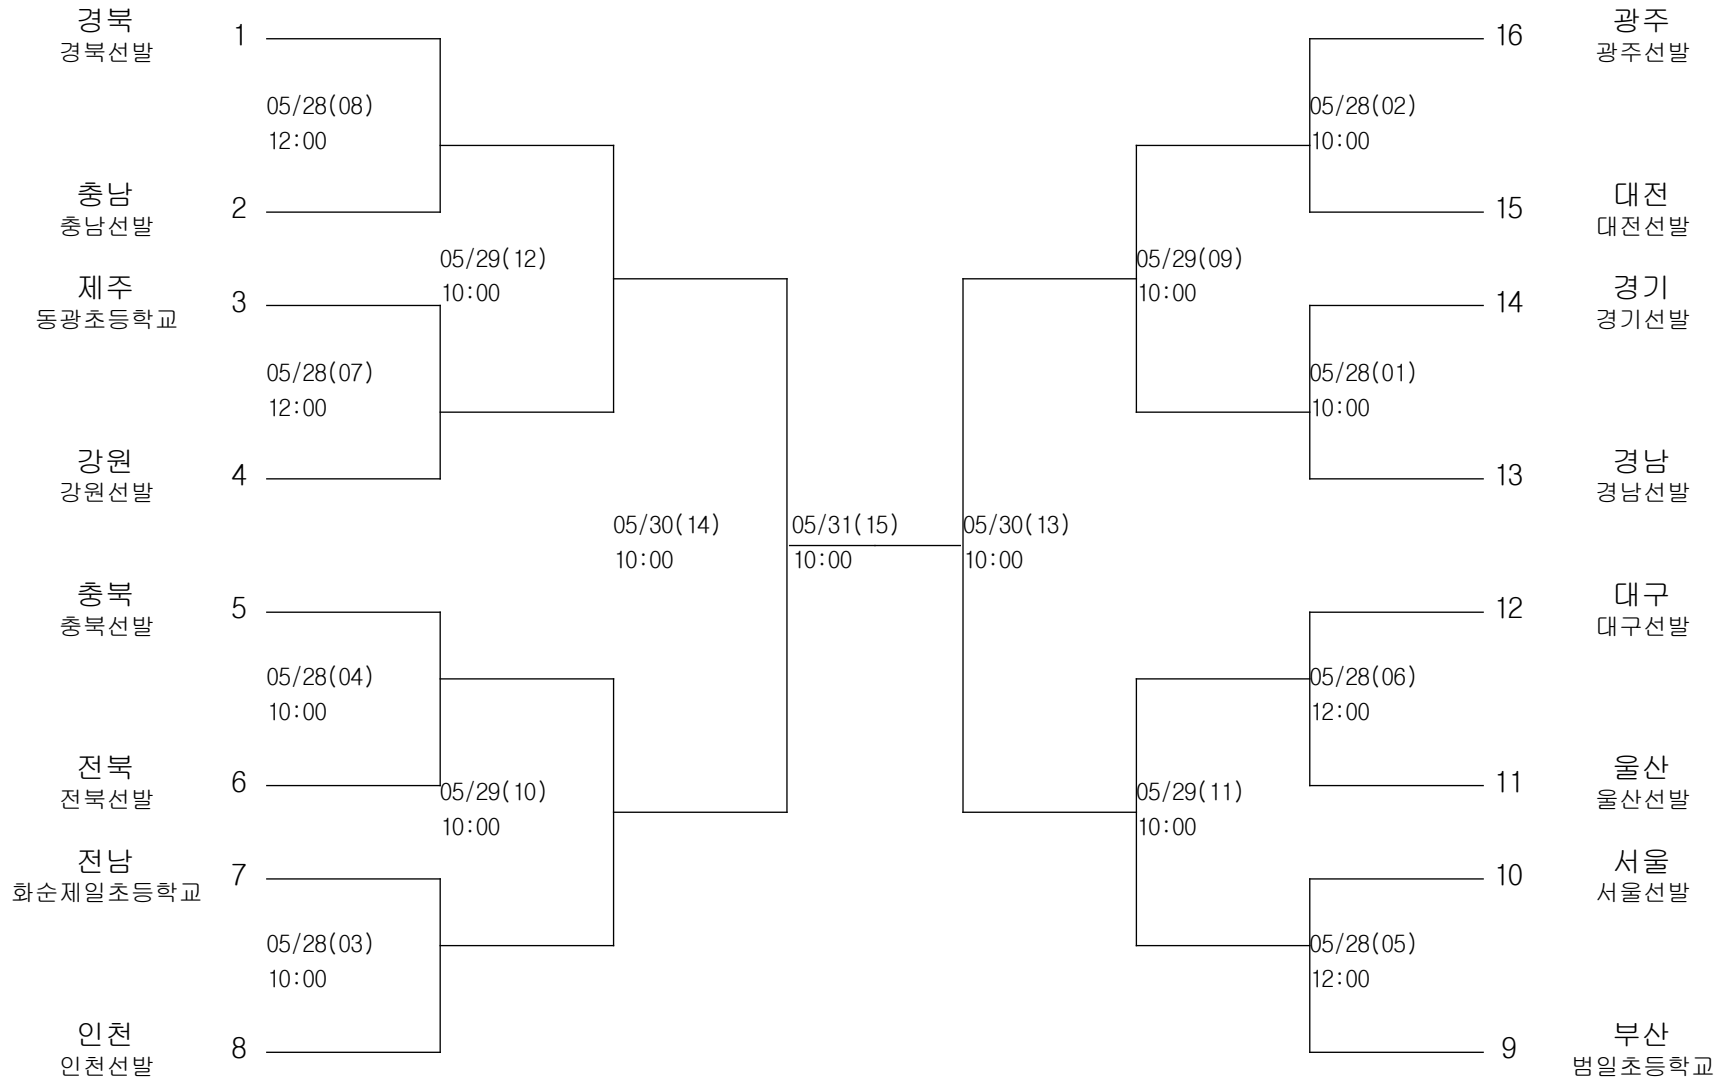

펜싱-여자중학부-에베

경기장 : 진주스포츠파크체육관

펜싱-여자중학부-사브르

경기장 : 진주스포츠파크체육관

배드민턴-남자초등부-단체전

경기장 : 김천실내체육관보조경기장

배드민턴-남자중학부-단체전

경기장 : 양산실내체육관