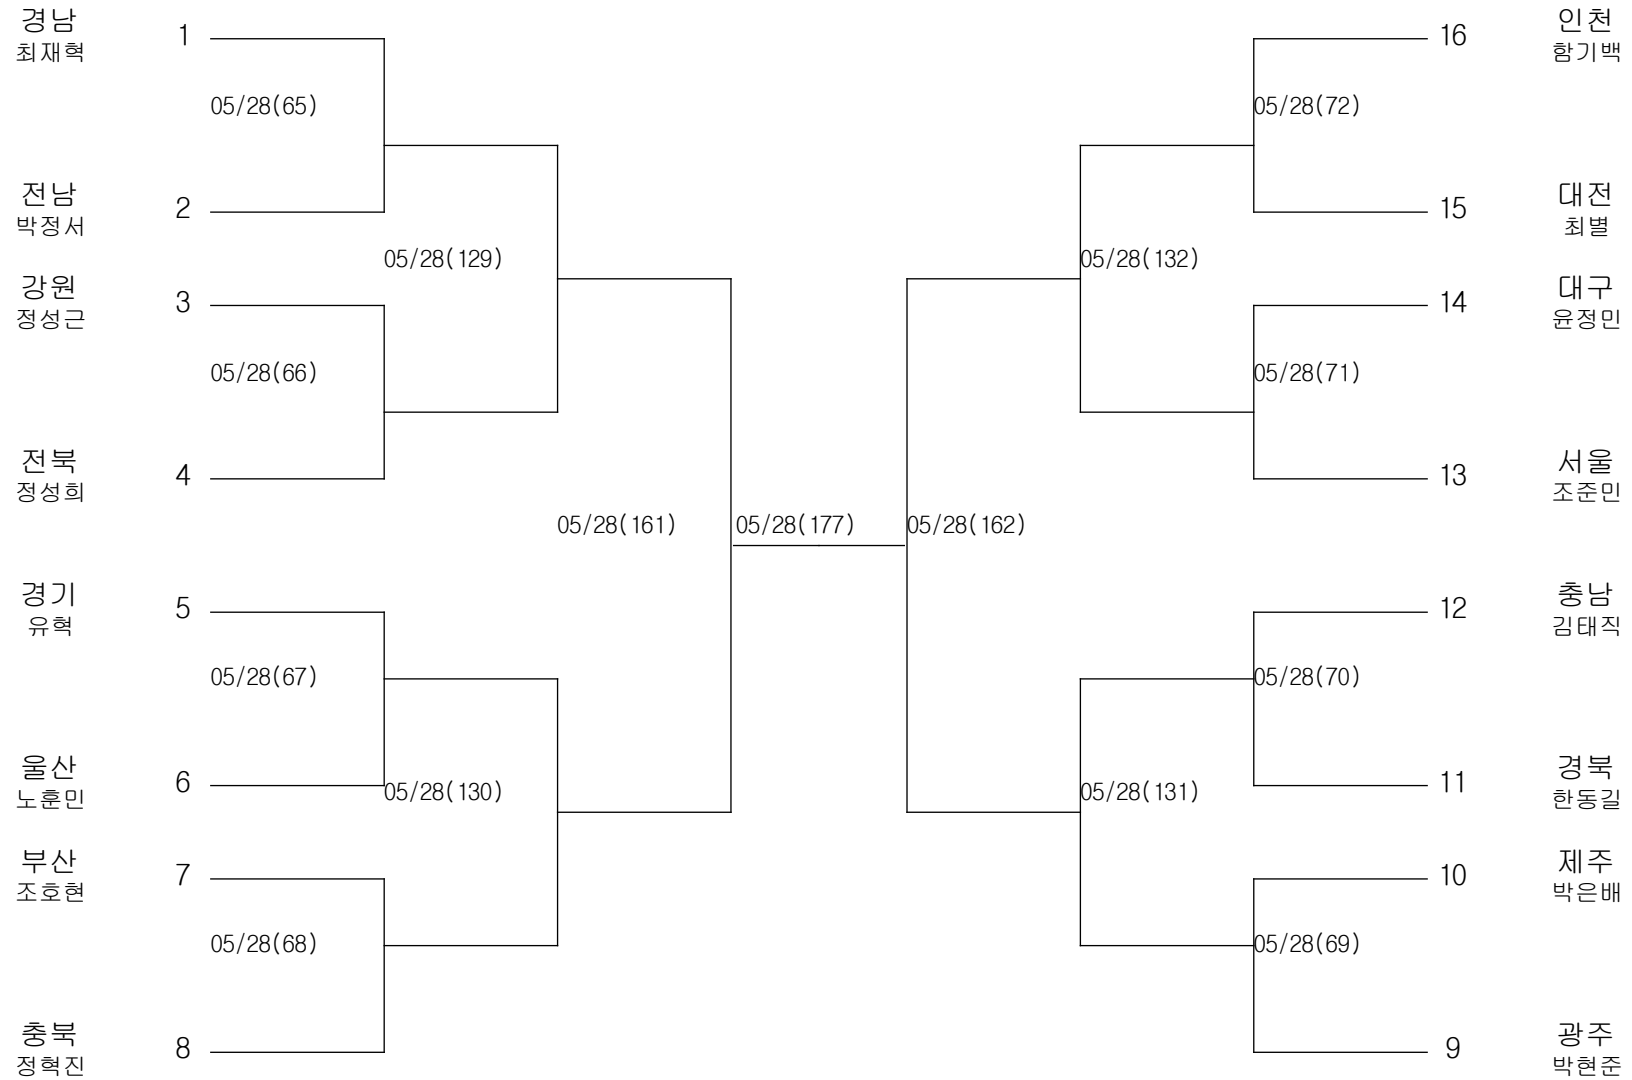

태권도-남자중학부-핀급

경기장 : 고성실내체육관