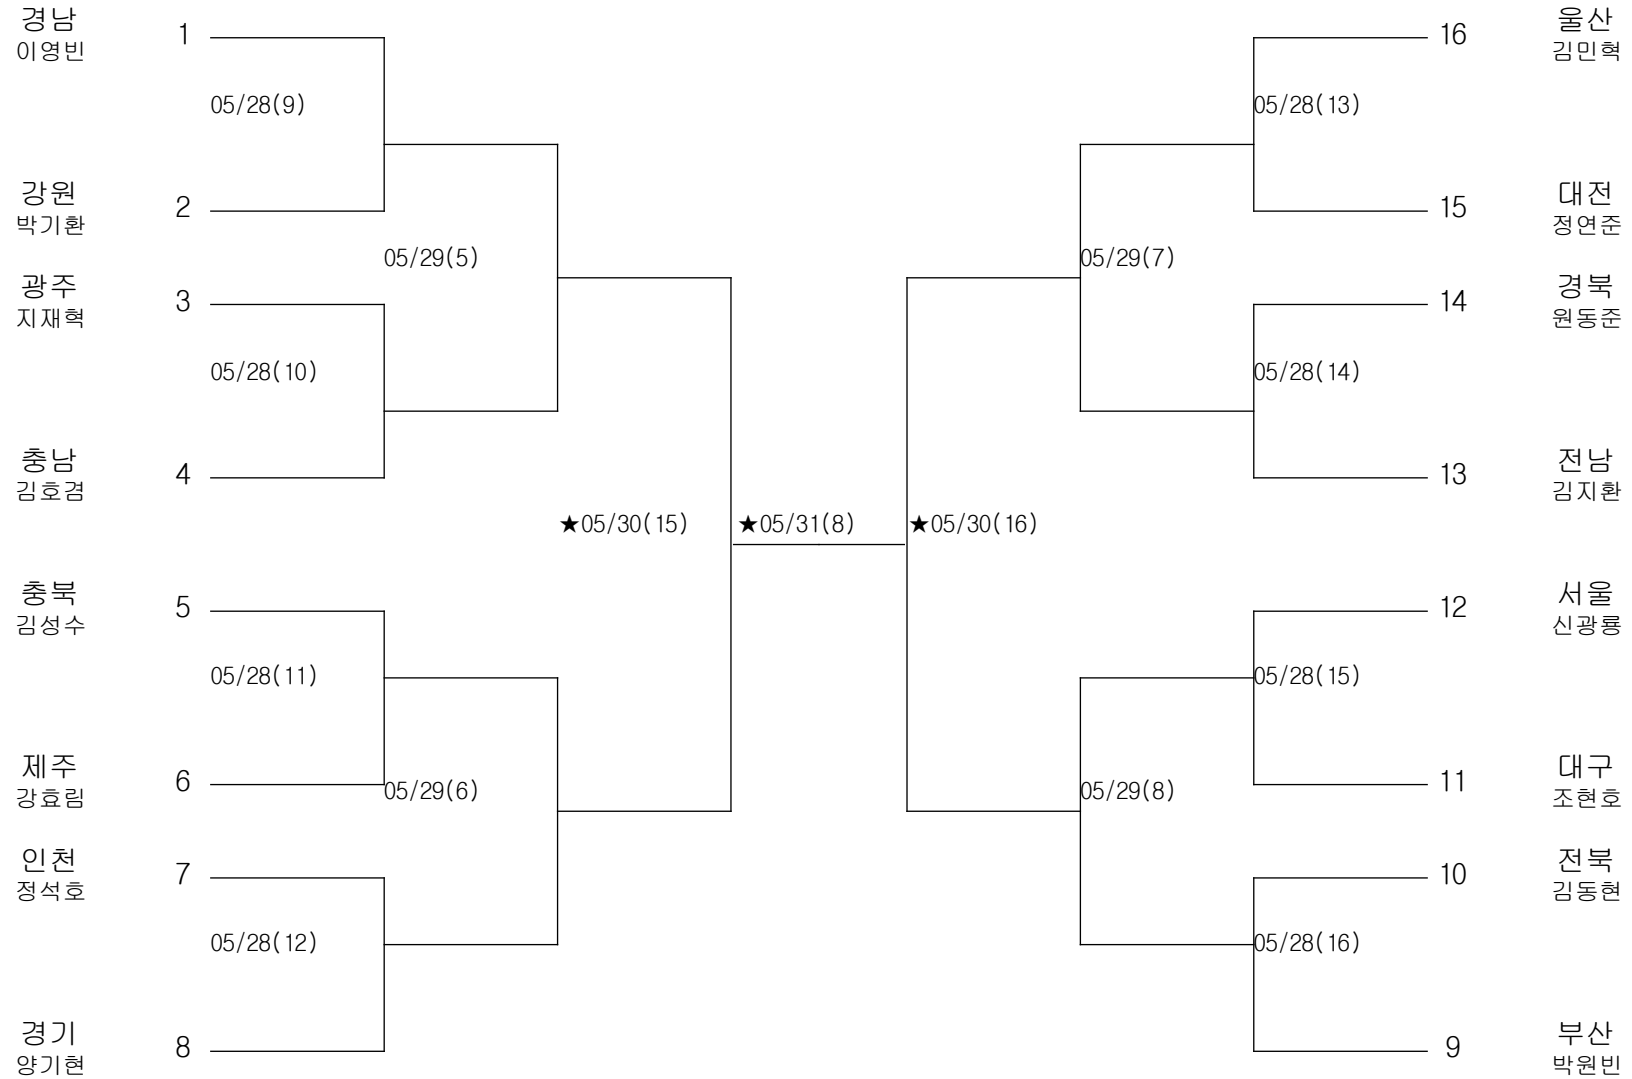

복싱-중학부-모스키토급

경기장 : 진주학생체육관

복싱-중학부-핀급

경기장 : 진주학생체육관

복싱-중학부-라이트플라이급

경기장 : 진주학생체육관

복싱-중학부-플라이급

경기장 : 진주학생체육관

복싱-중학부-라이트밴텀급

경기장 : 진주학생체육관

복싱-중학부-밴텀급

경기장 : 진주교육대학교체육관
 ★진주학생체육관

복싱-중학부-페더급

경기장 : 진주교육대학교체육관
 ★진주학생체육관

복싱-중학부-라이트급

경기장 : 진주교육대학교체육관
 ★진주학생체육관

복싱-중학부-라이트웰터급

경기장 : 진주교육대학교체육관
 ★진주학생체육관

복싱-중학부-웰터급

경기장 : 진주교육대학교체육관
 ★진주학생체육관

복싱-중학부-라이트미들급

경기장 : 진주교육대학교체육관
 ★진주학생체육관

복싱-중학부-이들급

경기장 : 진주교육대학교체육관
 ★진주학생체육관