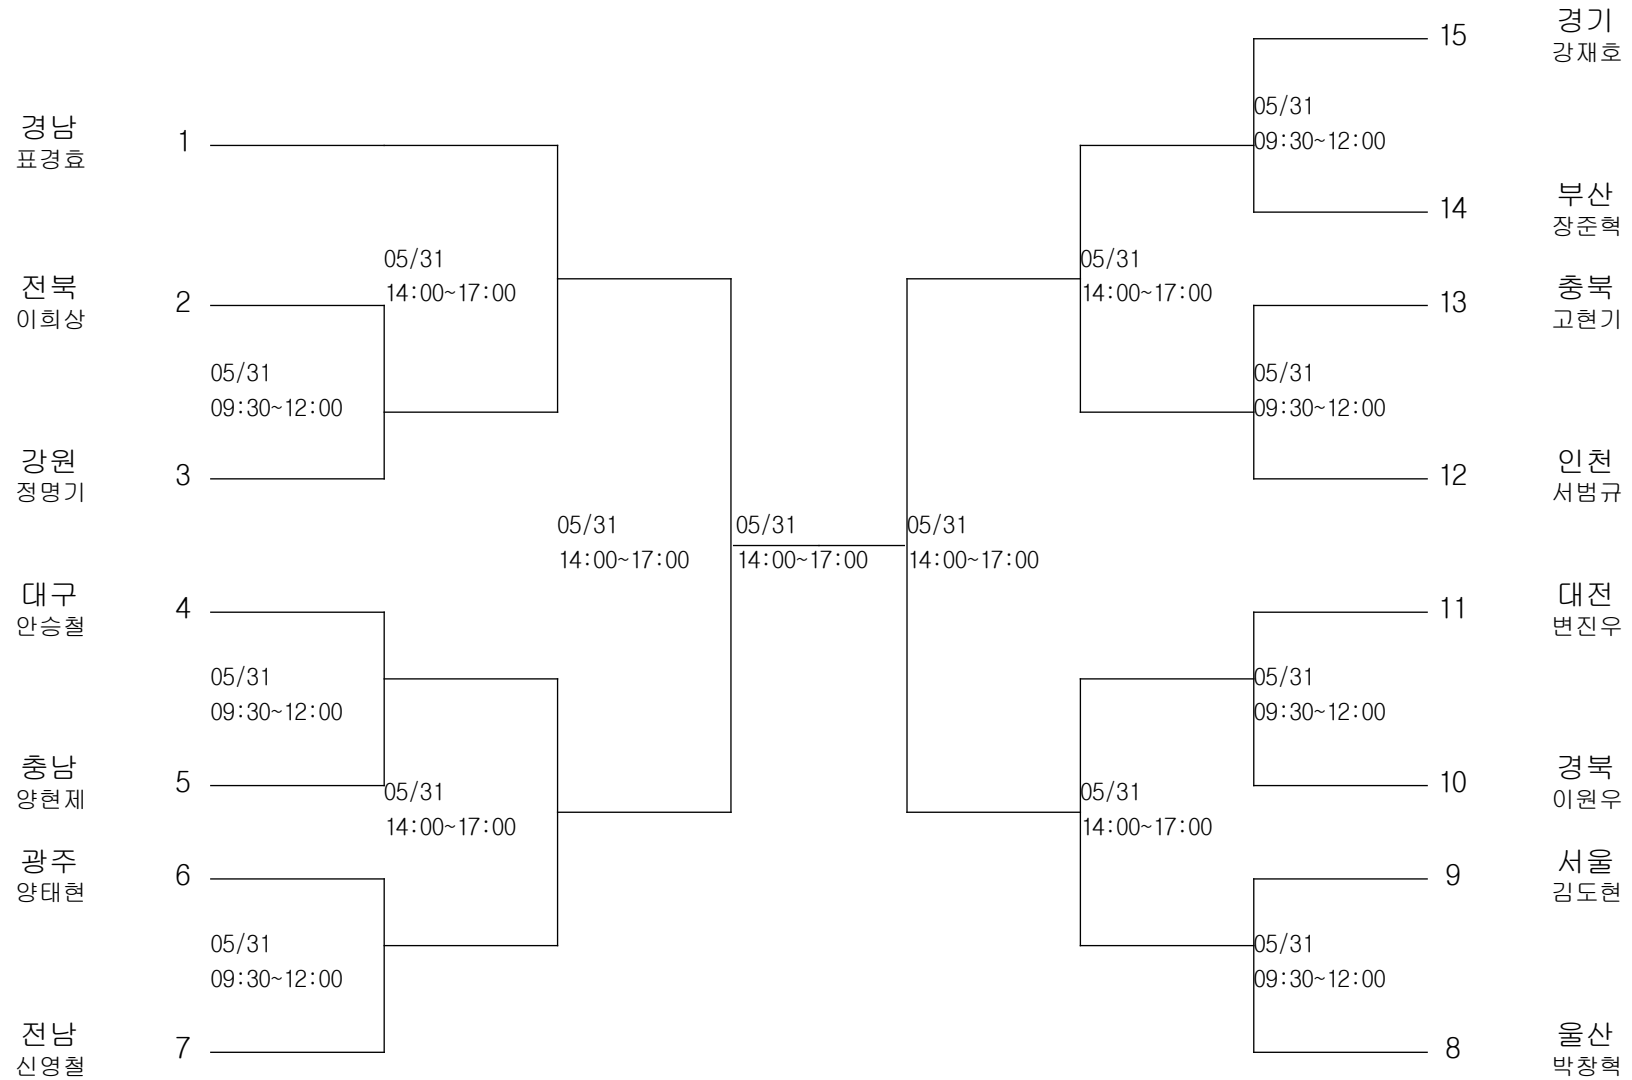

레슬링-중학부-자유형50KG급

경기장 : 김해실내체육관

레슬링-중학부-자유형54KG급

경기장 : 김해실내체육관

레슬링-중학부-자유형58KG급

경기장 : 김해실내체육관

레슬링-중학부-자유형63KG급

경기장 : 김해실내체육관