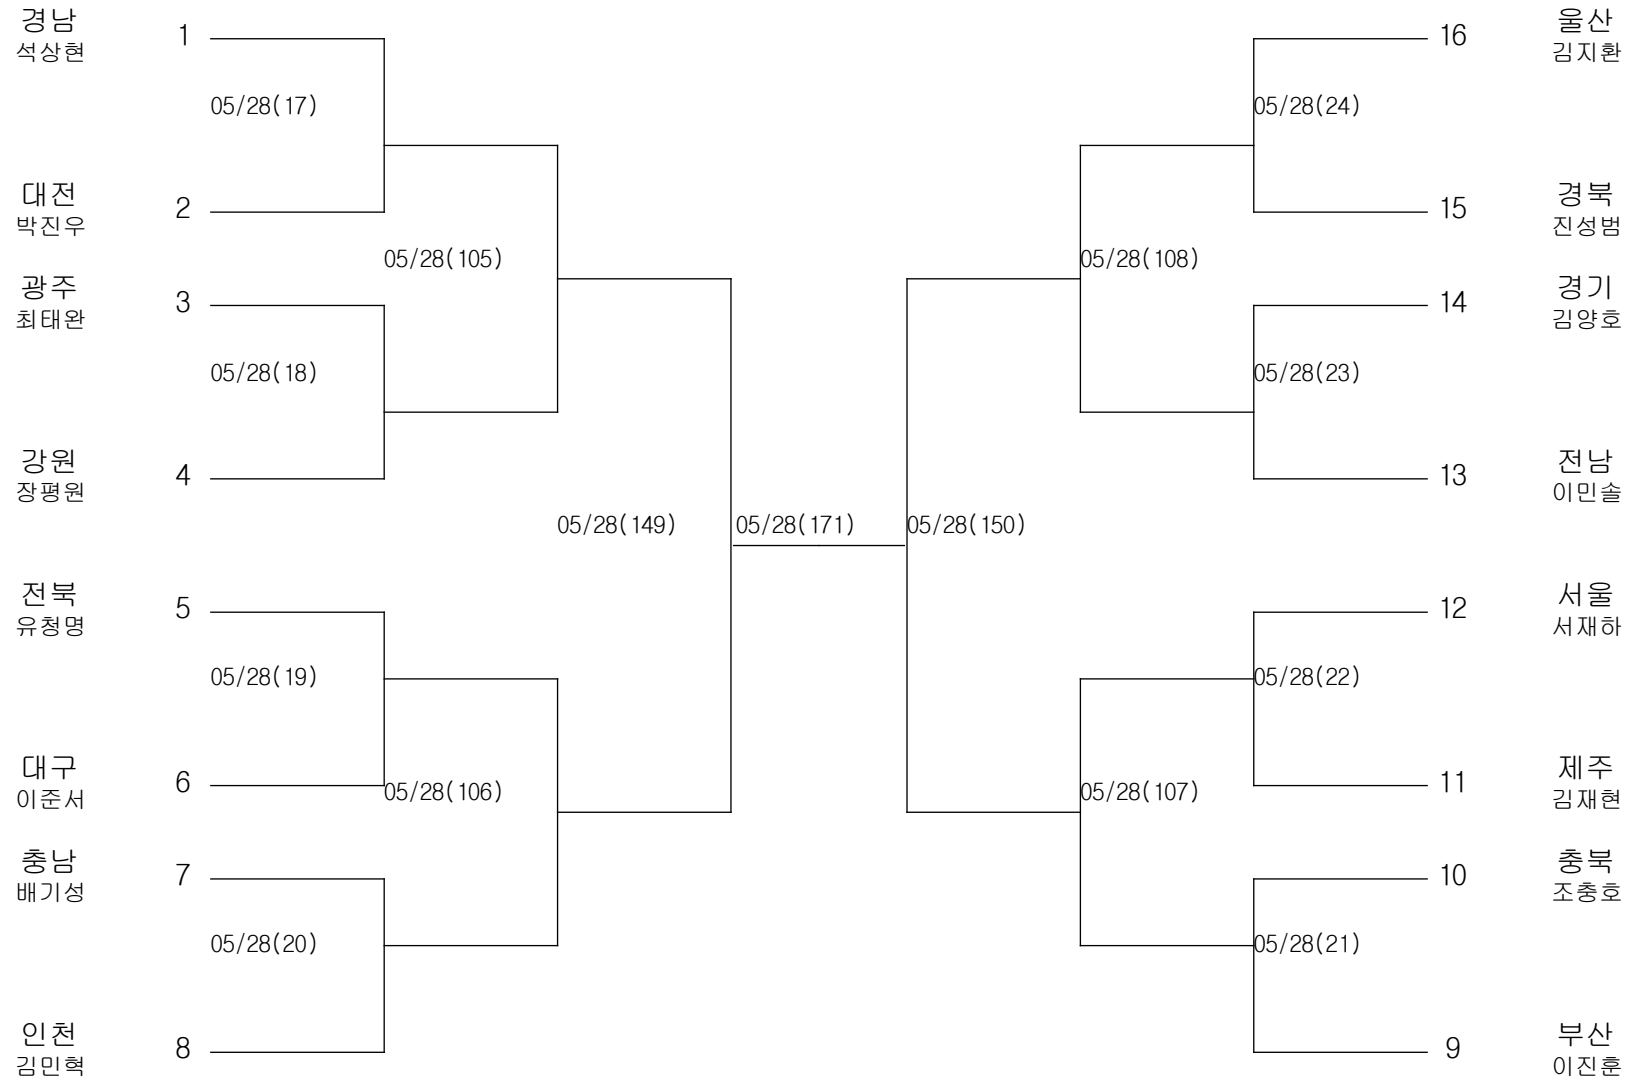

태권도-남자초등부-밴텀급

경기장 : 고성실내체육관