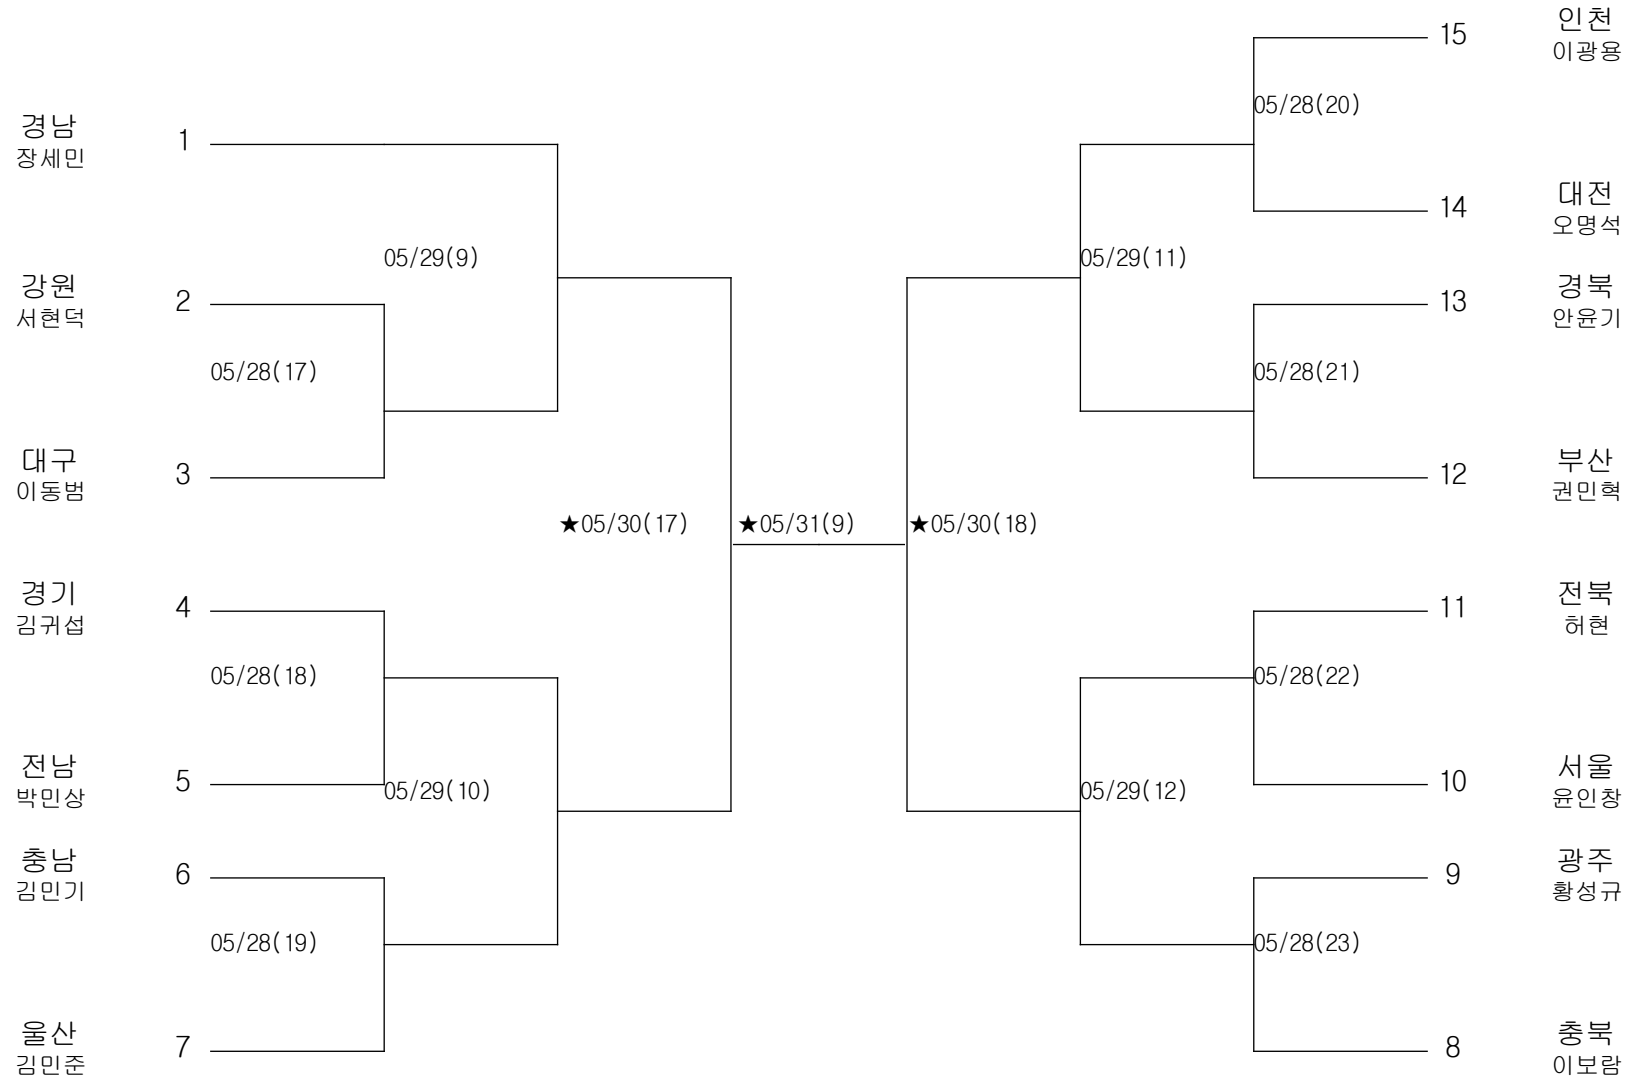

복싱-중학부-모스키토급

경기장 : 진주학생체육관

복싱-중학부-핀급

경기장 : 진주학생체육관

복싱-중학부-라이트플라이급

경기장 : 진주학생체육관

복싱-중학부-플라이급

경기장 : 진주학생체육관

복싱-중학부-라이트밴텀급

경기장 : 진주학생체육관

복싱-중학부-밴텀급

경기장 : 진주교육대학교체육관
 ★진주학생체육관

복싱-중학부-페더급

경기장 : 진주교육대학교체육관
 ★진주학생체육관

복싱-중학부-라이트급

경기장 : 진주교육대학교체육관
 ★진주학생체육관

복싱-중학부-라이트웰터급

경기장 : 진주교육대학교체육관
 ★진주학생체육관

복싱-중학부-웰터급

경기장 : 진주교육대학교체육관
 ★진주학생체육관

복싱-중학부-라이트미들급

경기장 : 진주교육대학교체육관
 ★진주학생체육관

복싱-중학부-이들급

경기장 : 진주교육대학교체육관
 ★진주학생체육관