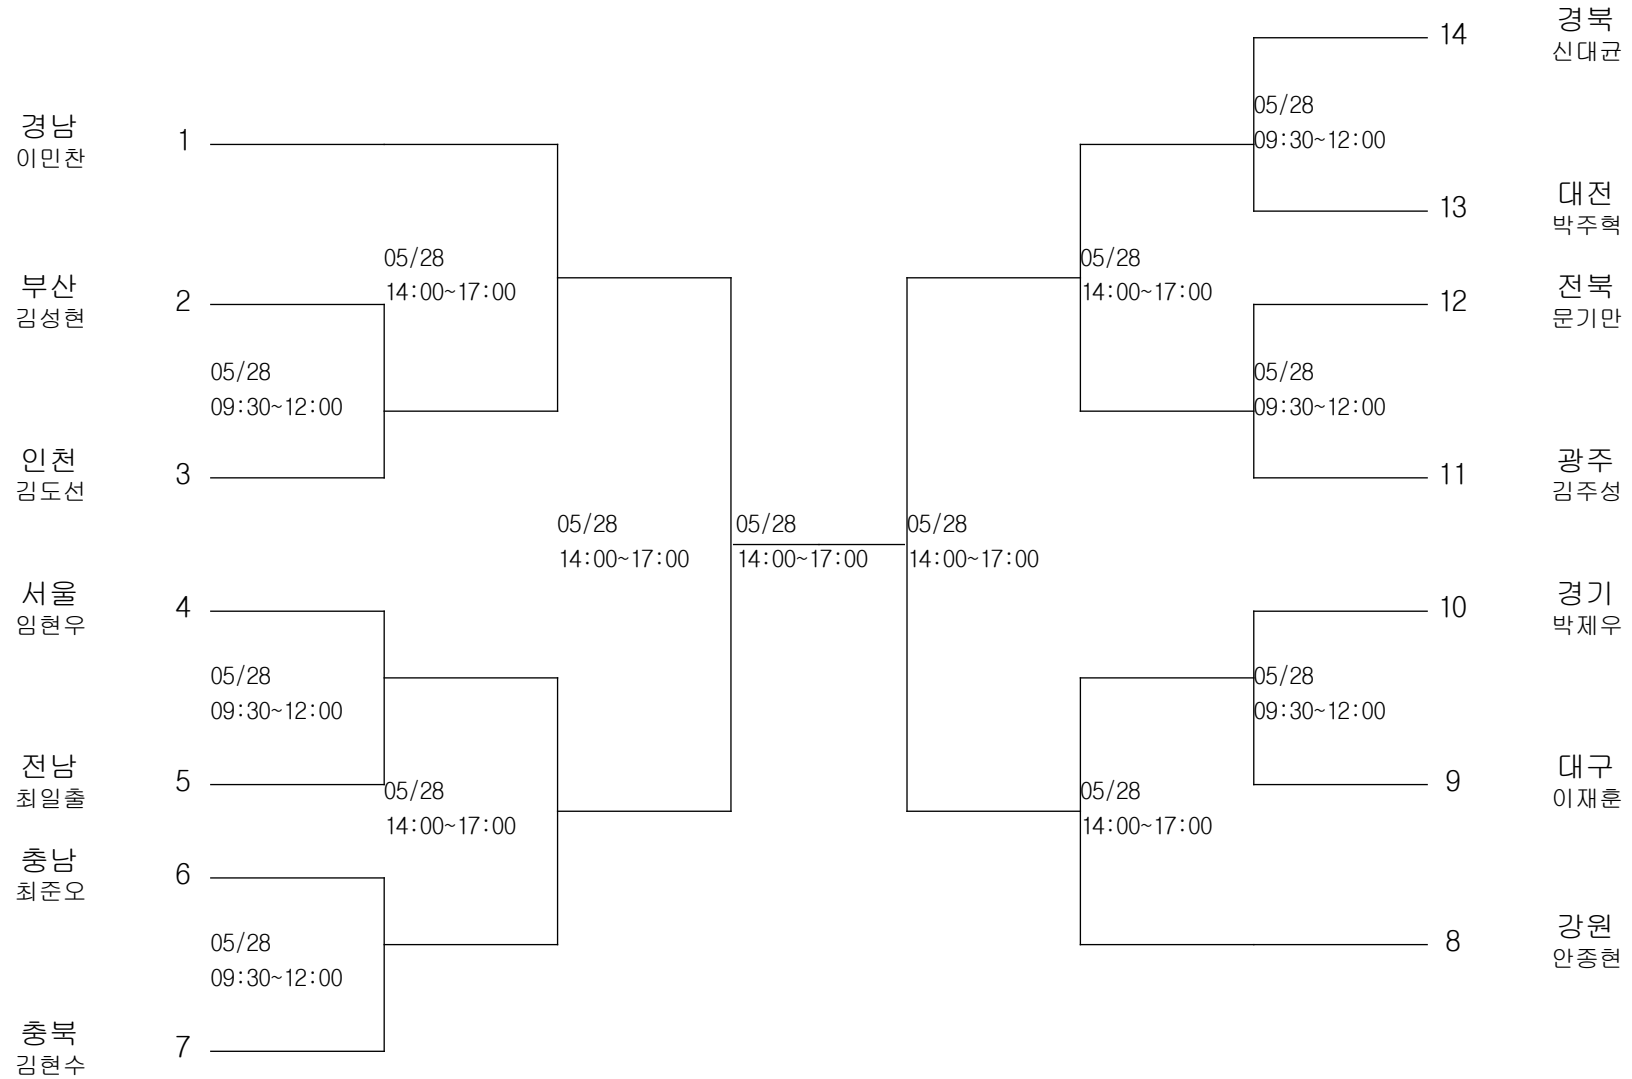

레슬링-중학부-그레꼬로만형50KG급

경기장 : 김해실내체육관

레슬링-중학부-그레꼬로만형54KG급

경기장 : 김해실내체육관

레슬링-중학부-그레코로만형58KG급

경기장 : 김해실내체육관

레슬링-중학부-그레꼬로만형63KG급

경기장 : 김해실내체육관