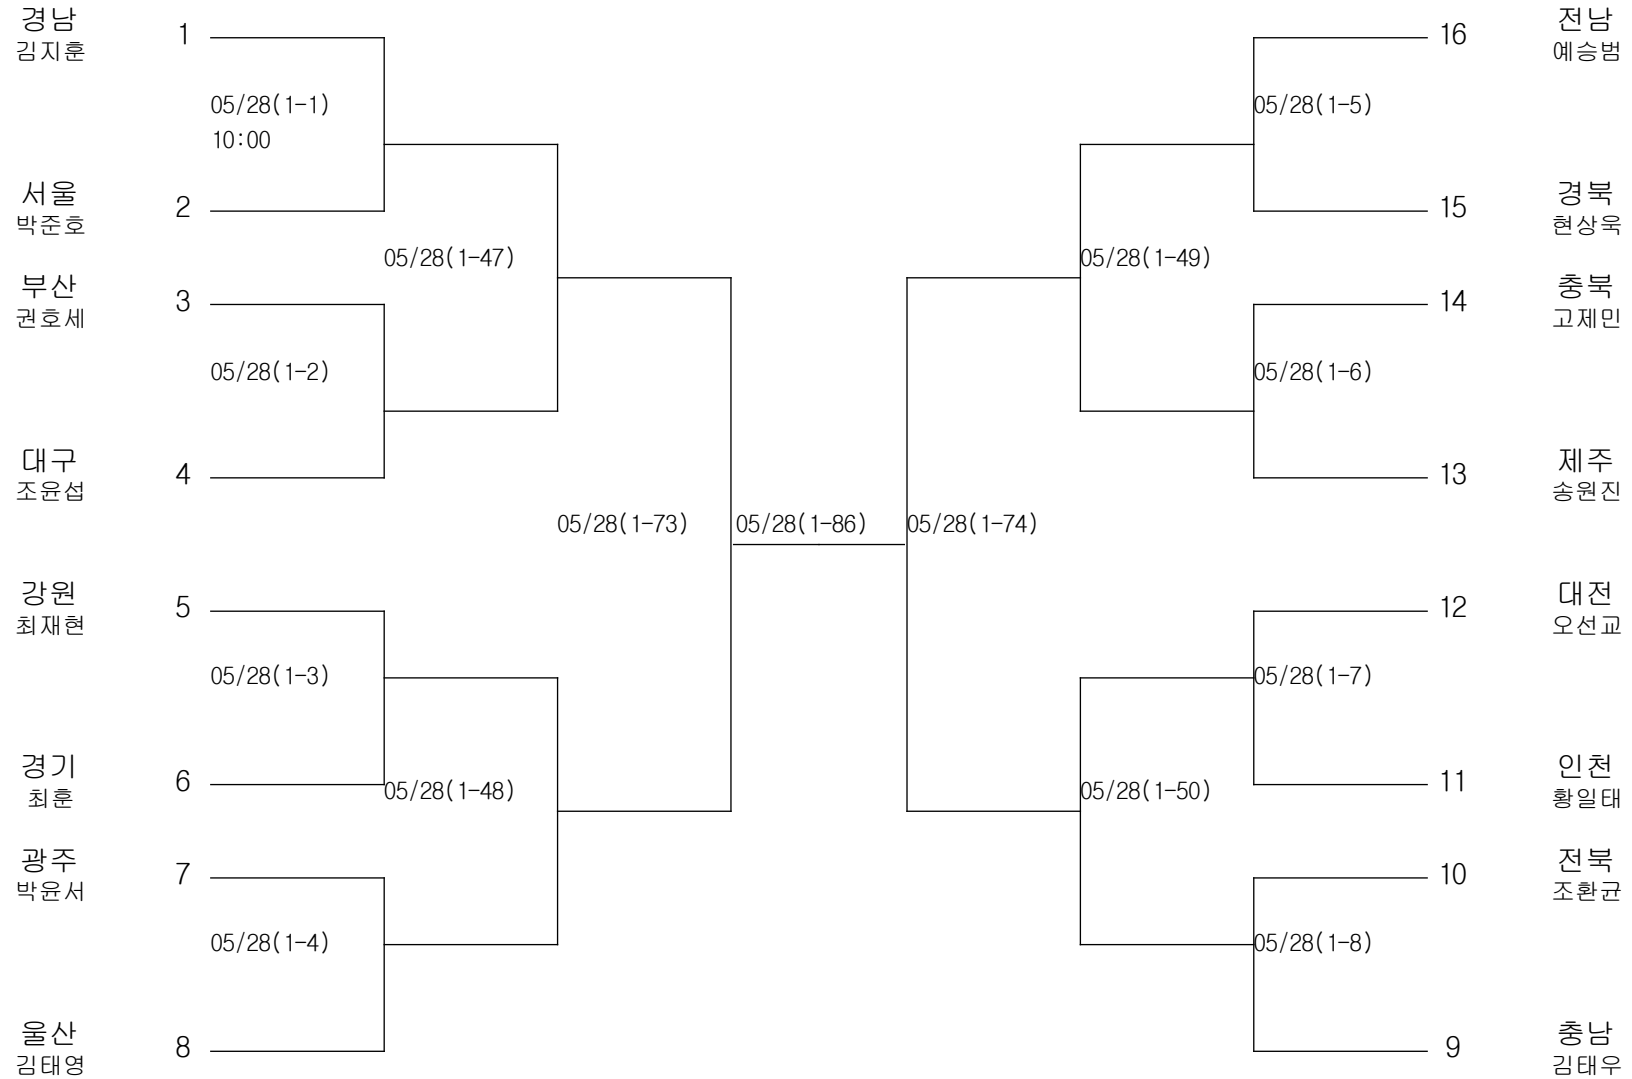

씨름-중학부-소장급

경기장 : 진주생활체육관

씨름-중학부-청장급

경기장 : 진주생활체육관

씨름-중학부-용장급

경기장 : 진주생활체육관

씨름-중학부-용사급

경기장 : 진주생활체육관

씨름-중학부-역사급

경기장 : 진주생활체육관

씨름-중학부-장사급

경기장 : 진주생활체육관

유도-남자초등부-개인전35KG이하급

경기장 : 진해구민회관체육관

유도-남자초등부-개인전43KG이하급

경기장 : 진해구민회관체육관