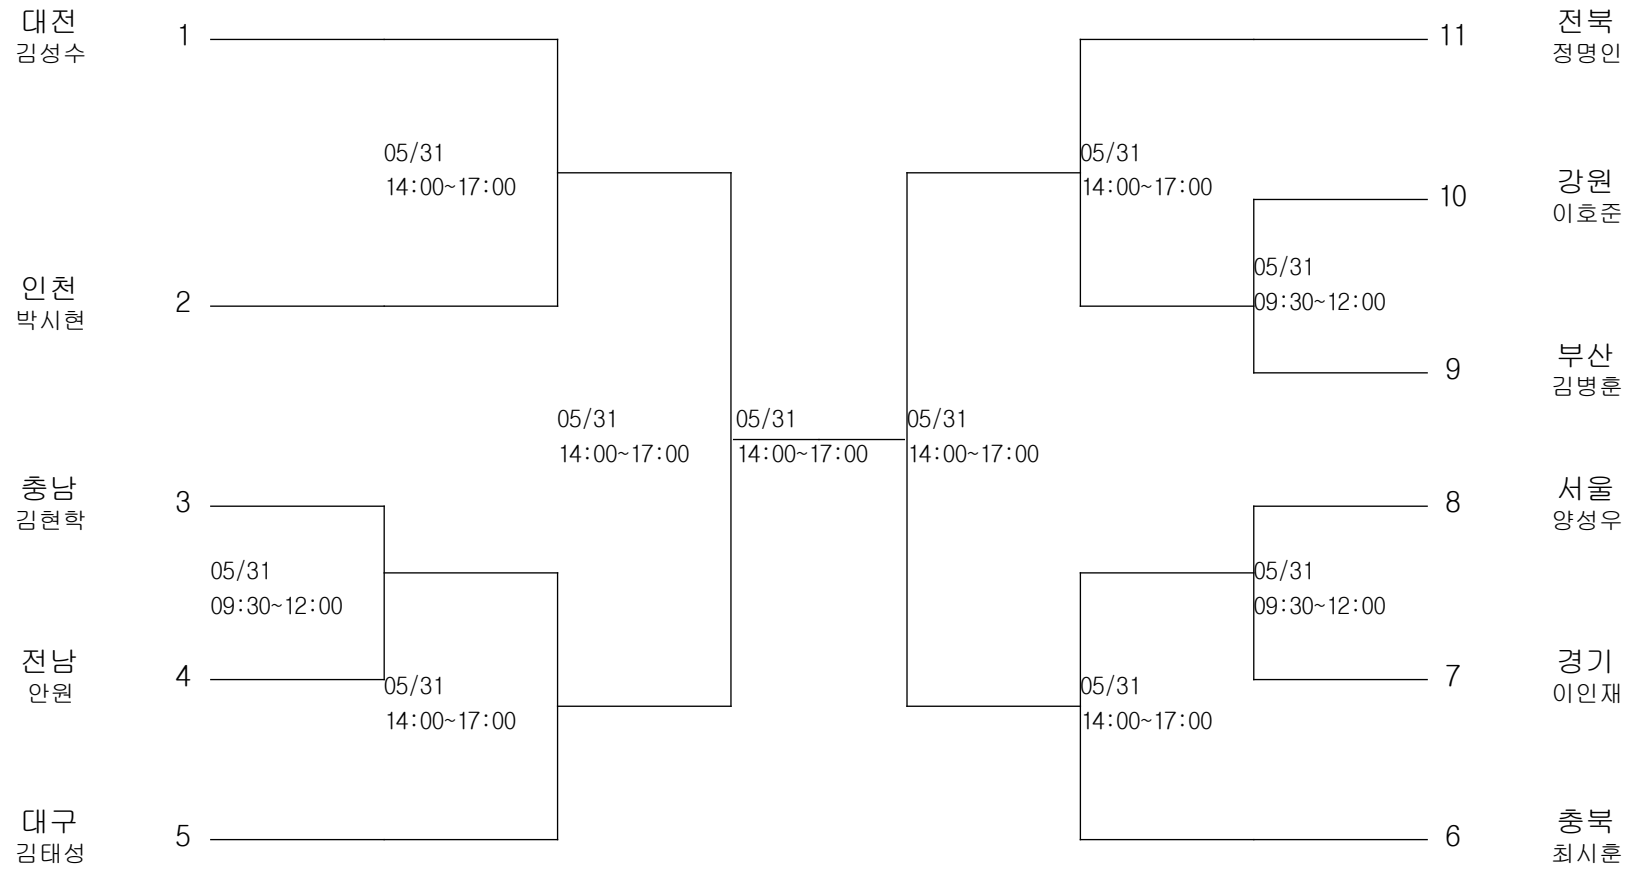

레슬링-중학부-자유형69KG급

경기장 : 김해실내체육관

레슬링-중학부-자유형76KG급

경기장 : 김해실내체육관

레슬링-중학부-자유형85KG급

경기장 : 김해실내체육관

레슬링-중학부-자유형 100KG급

경기장 : 김해실내체육관