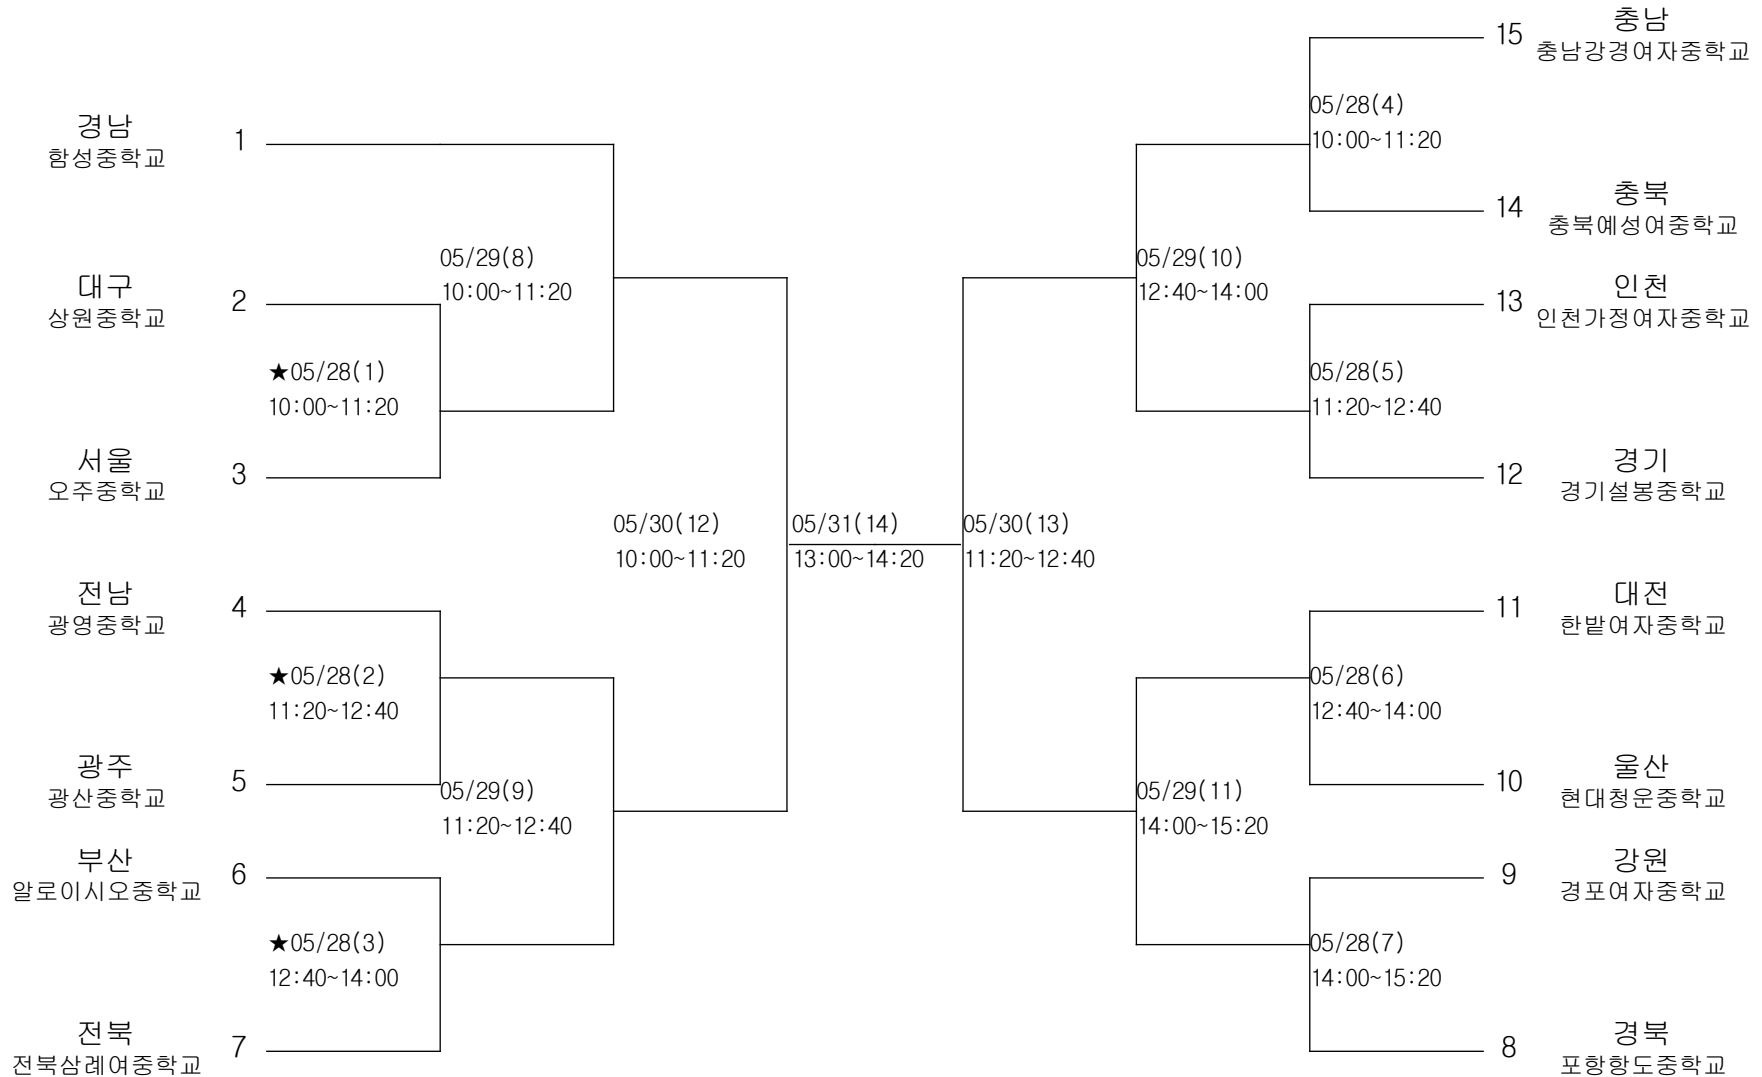

축구-남자초등부-단체전

경기장 : 창원축구센터 사계절 2구장
 ★창원축구센터 사계절 3구장

축구-남자중학부-단체전

경기장 : 진주문산스포츠파크 사계절
 ★진주문산스포츠파크 인조1구장
 ◎진주문산스포츠파크 인조2구장

축구-여자초등부-단체전

경기장 : 함안스포츠파크 사계절
 ★함안스포츠파크 인조1구장

축구-여자중학부-단체전

경기장 : 함안스포츠파크 인조2구장
 ★함안공설운동장