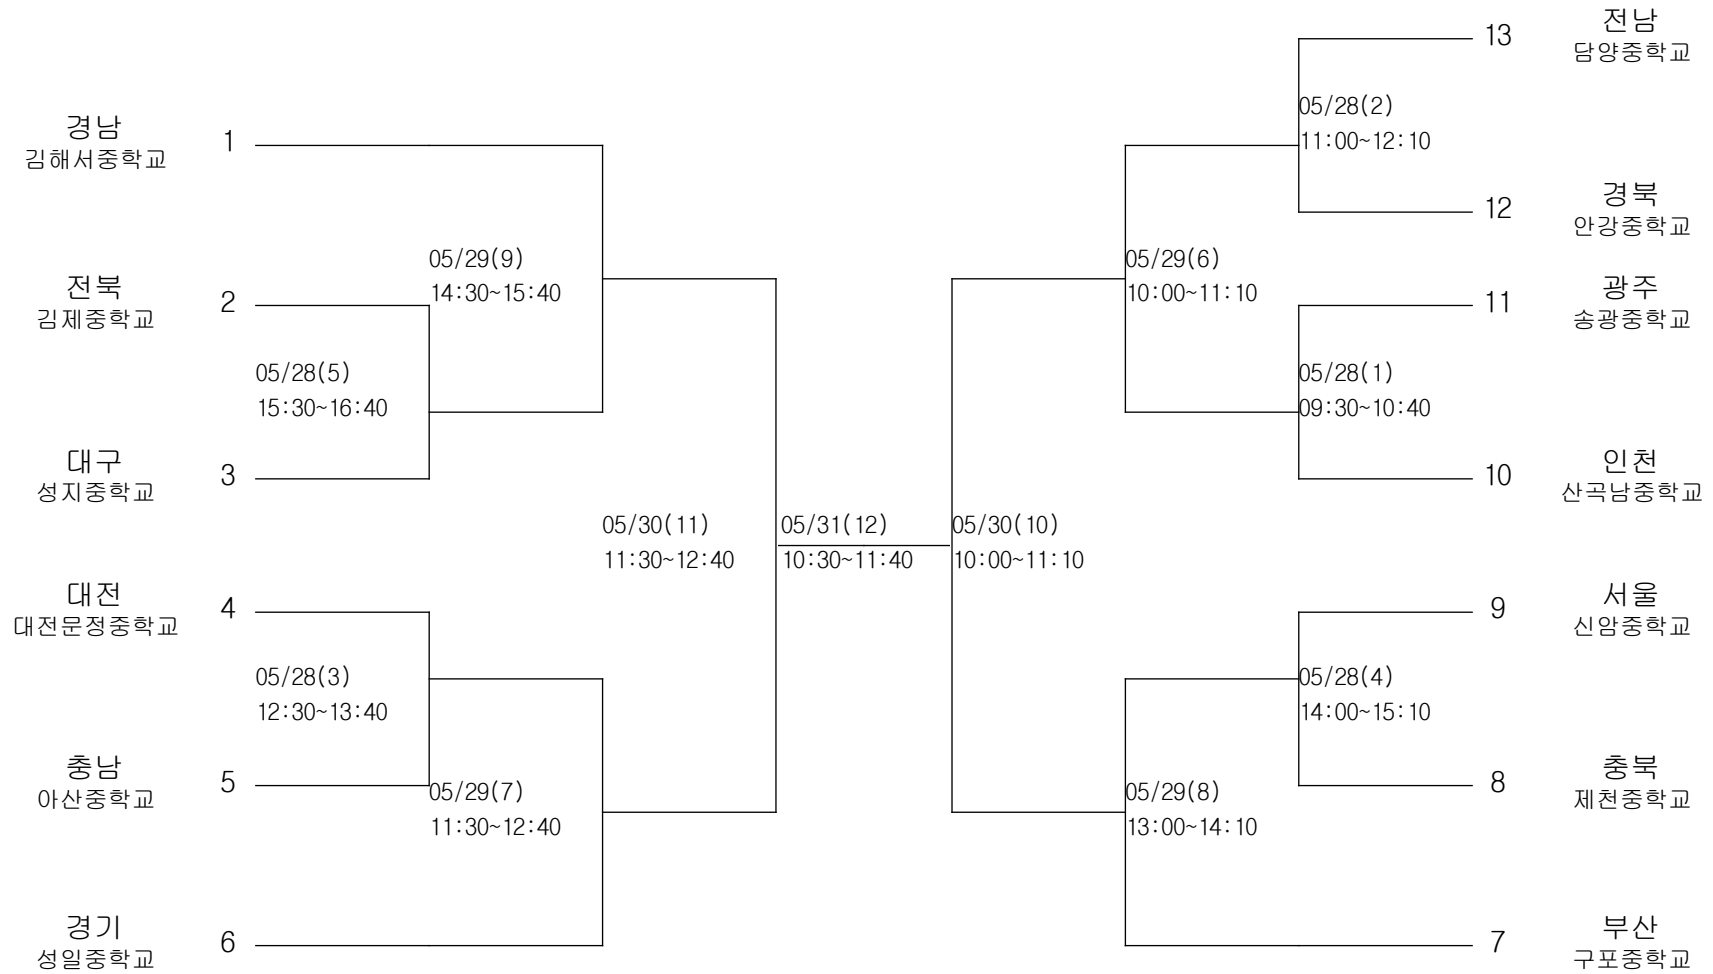

유도-여자중학부-개인전70KG이상급

경기장 : 진해구민회관체육관

검도-중학부-단체전

경기장 : 함양고운체육관

하키-남자중학부-단체전

경기장 : 김해하키경기장

하키-여자중학부-단체전

경기장 : 김해하키경기장