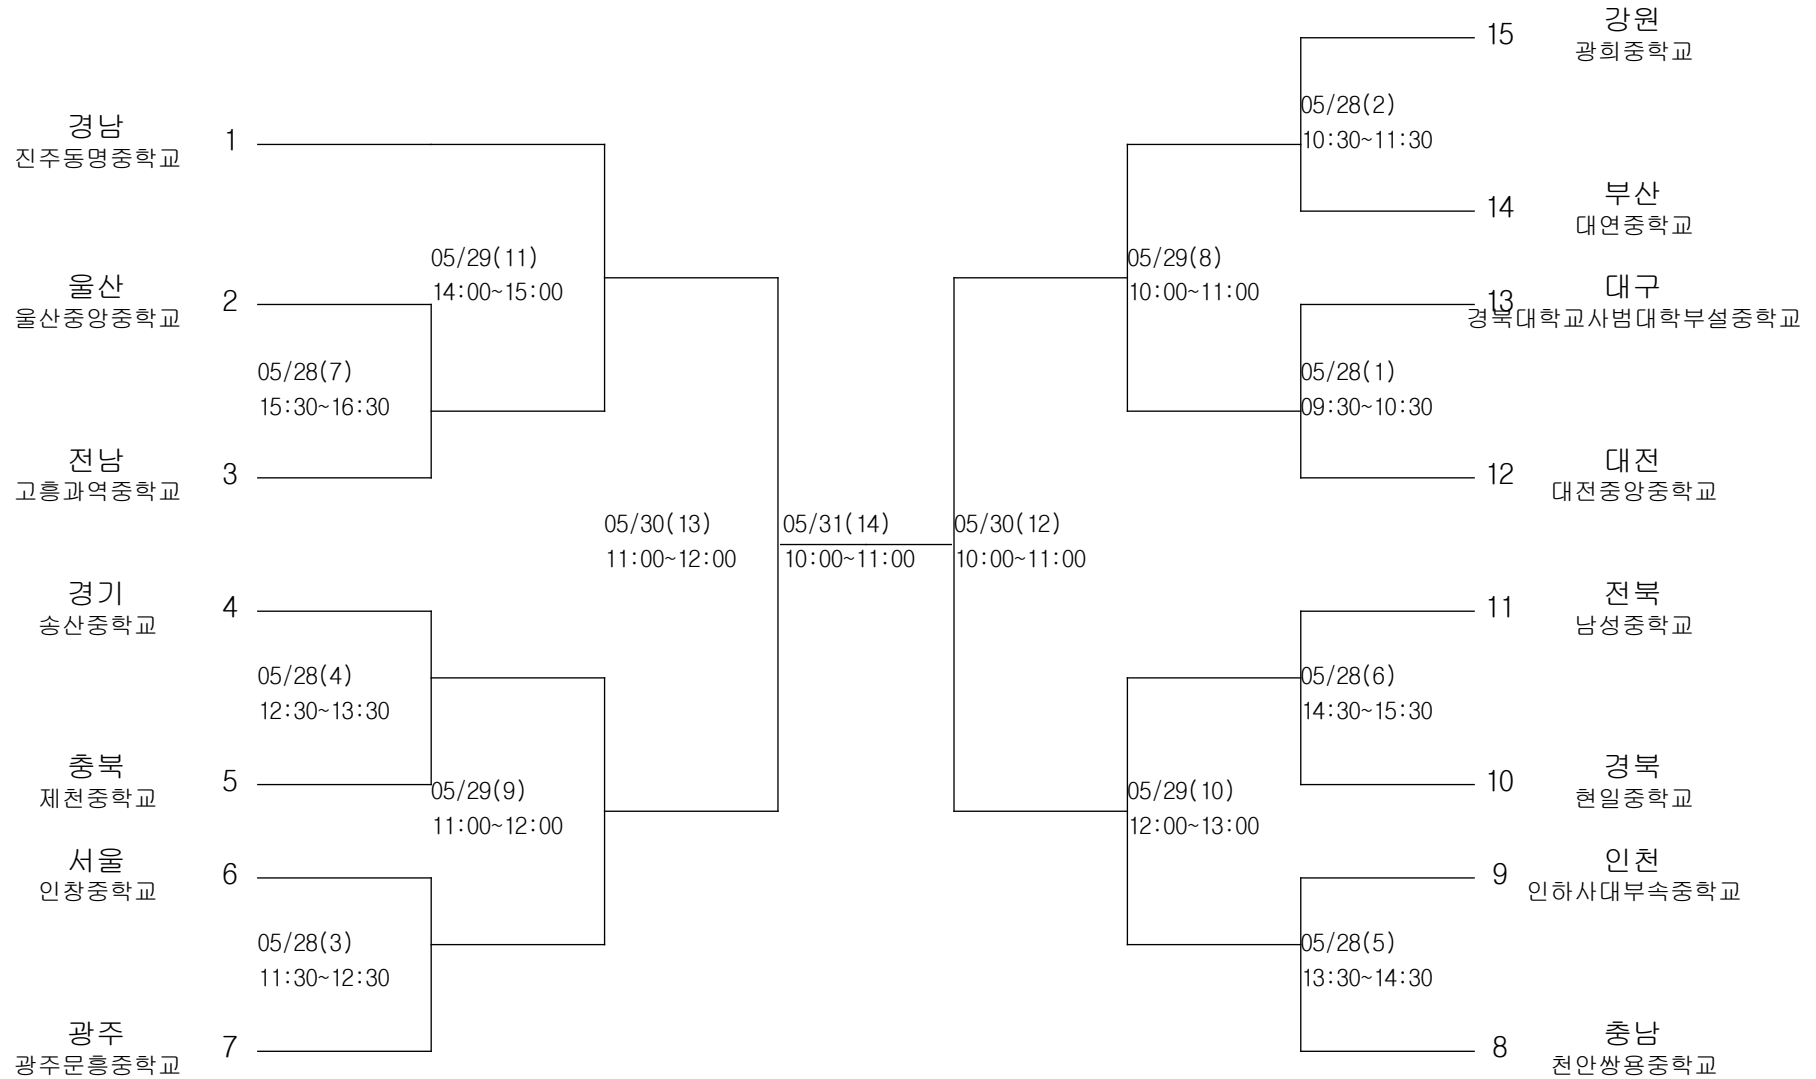

농구-여자초등부-단체전

경기장 : 김천금릉초체육관
 ★김천실내체육관

농구-여자중학부-단체전

경기장 : 사천학생체육관
 ★삼천포실내체육관

배구-남자초등부-단체전

경기장 : 화성시송산중학교체육과

배구-남자중학부-단체전

경기장 : 선명여자고등학교체육관