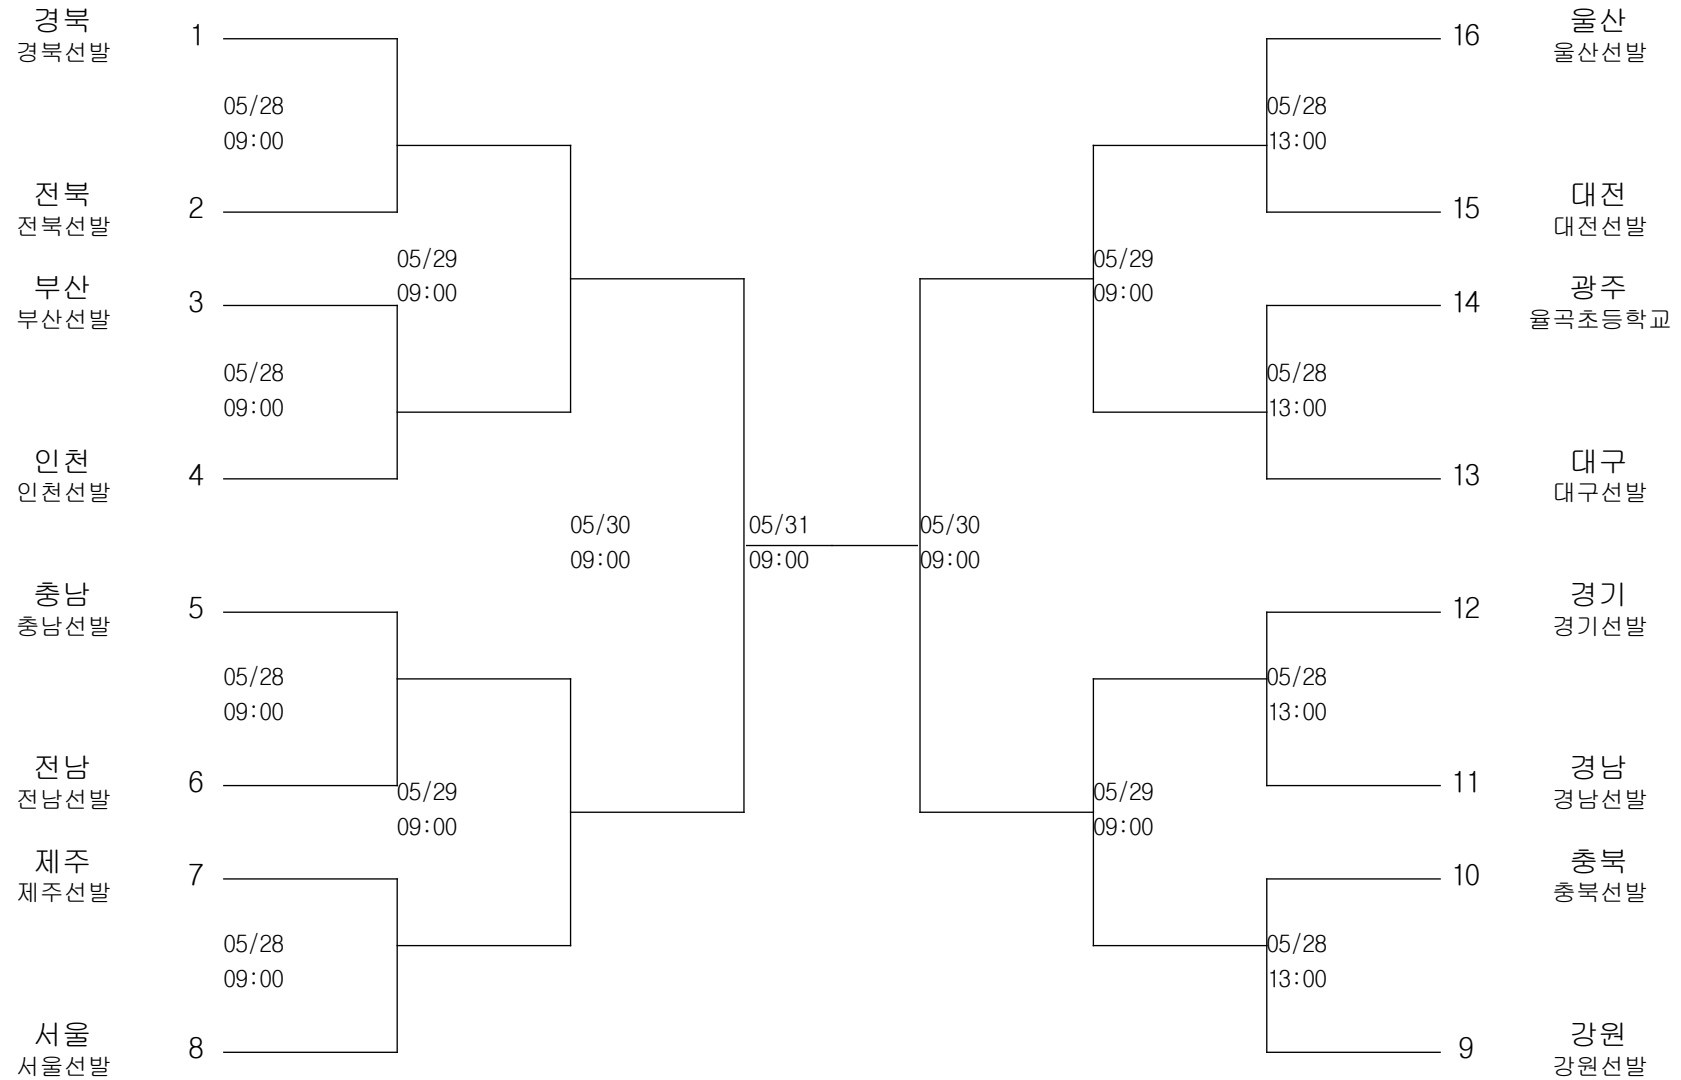

테니스-여자초등부-단체전

경기장 : 김천종합운동장테니스장