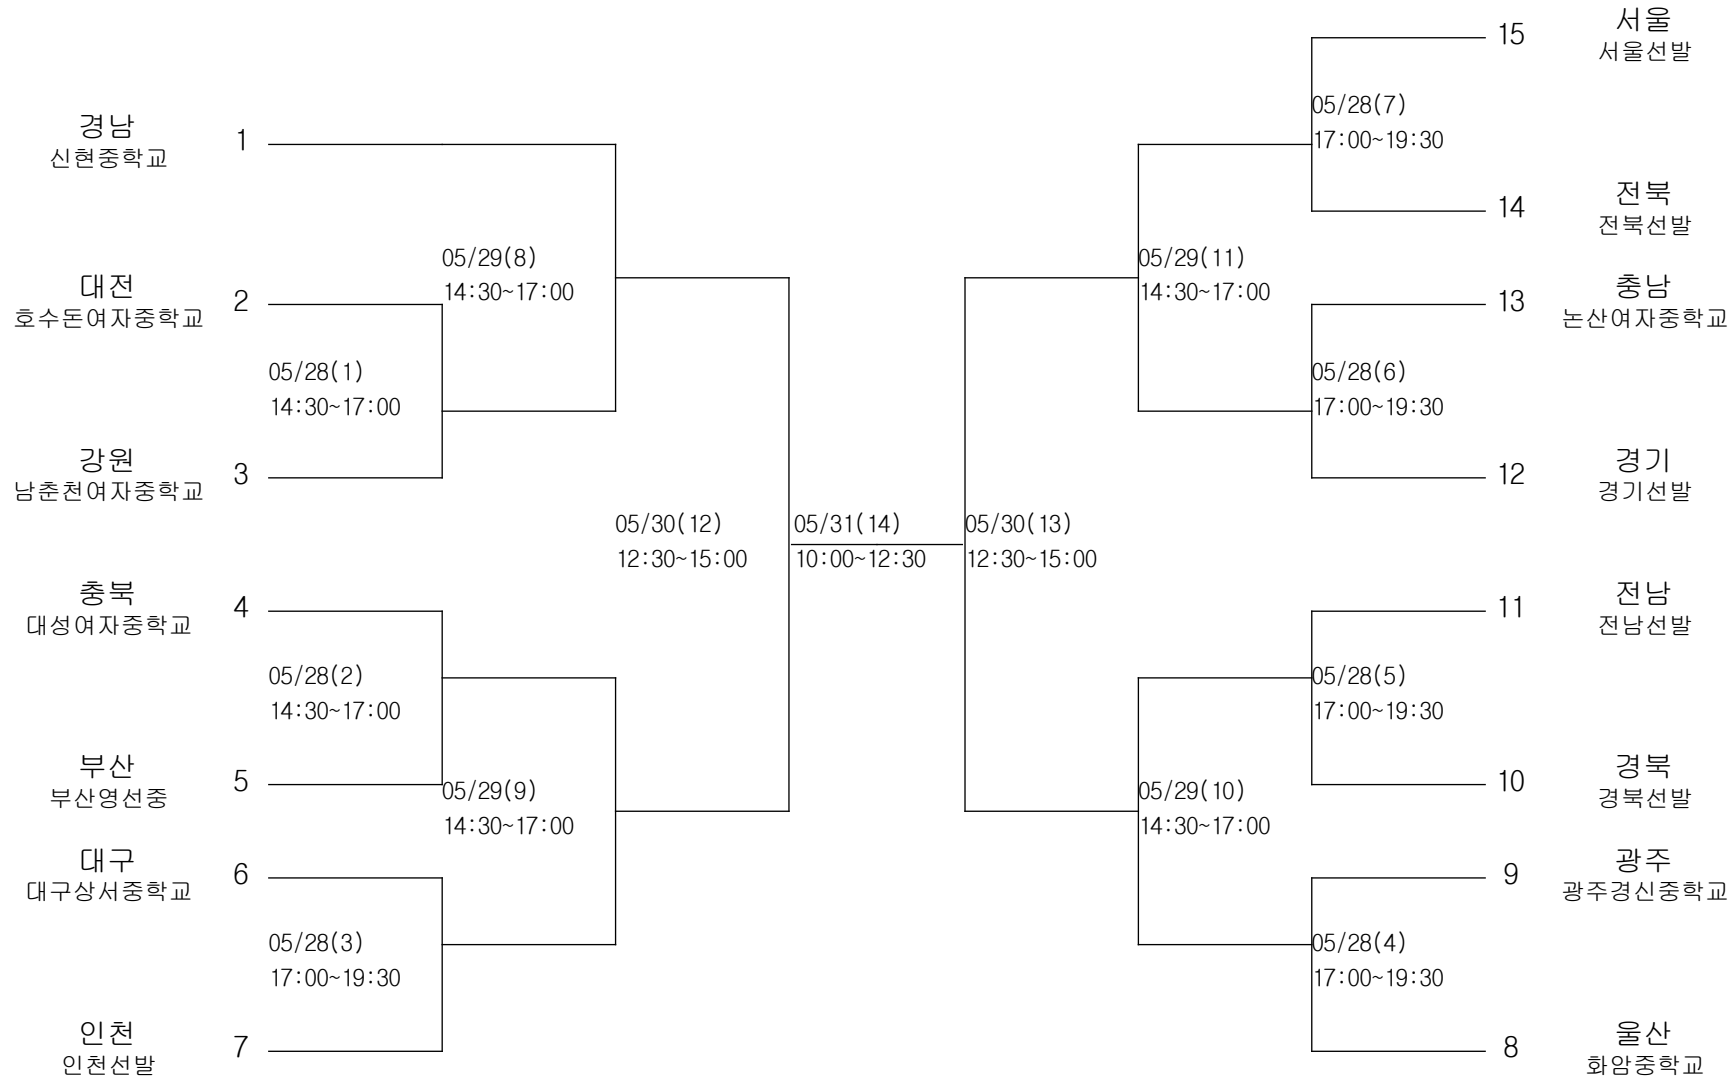

탁구-여자중학부-단체전

경기장 : 거창스포츠파크체육관