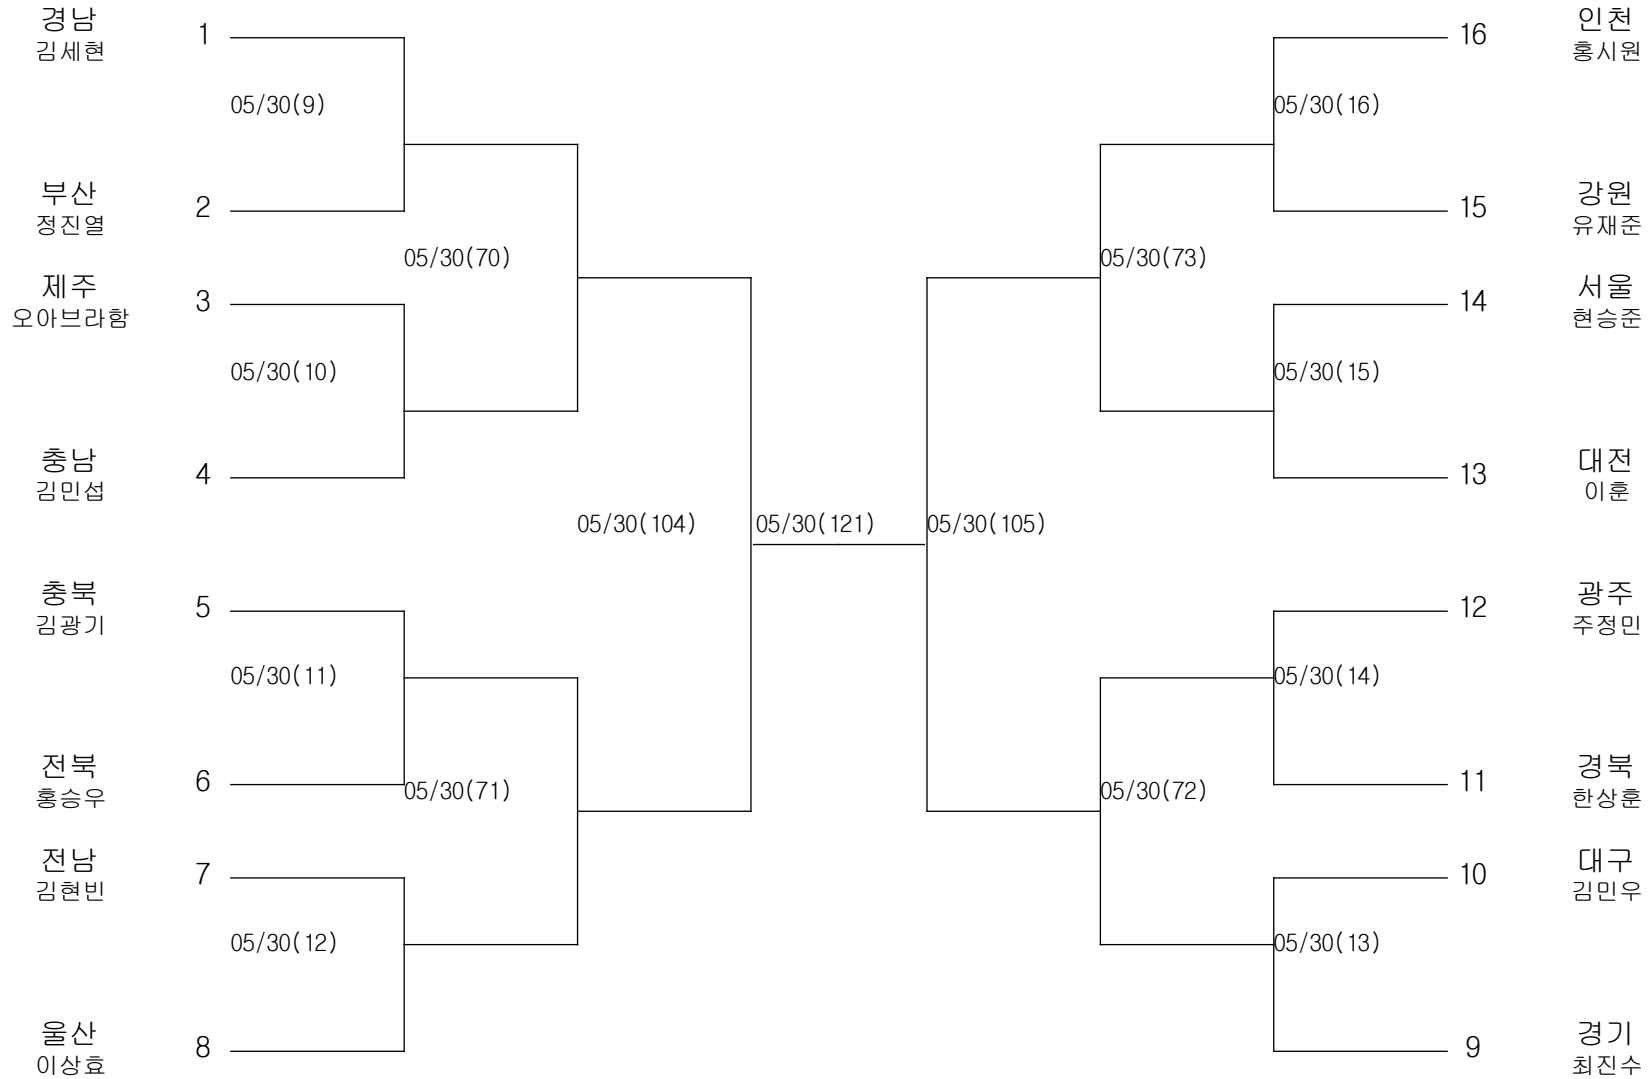

태권도-남자초등부-웰터급

경기장 : 고성실내체육관

태권도-남자초등부-라이트미들급

경기장 : 고성실내체육관

태권도-남자초등부-미들급

경기장 : 고성실내체육관

태권도-남자초등부-라이트헤비급

경기장 : 고성실내체육관