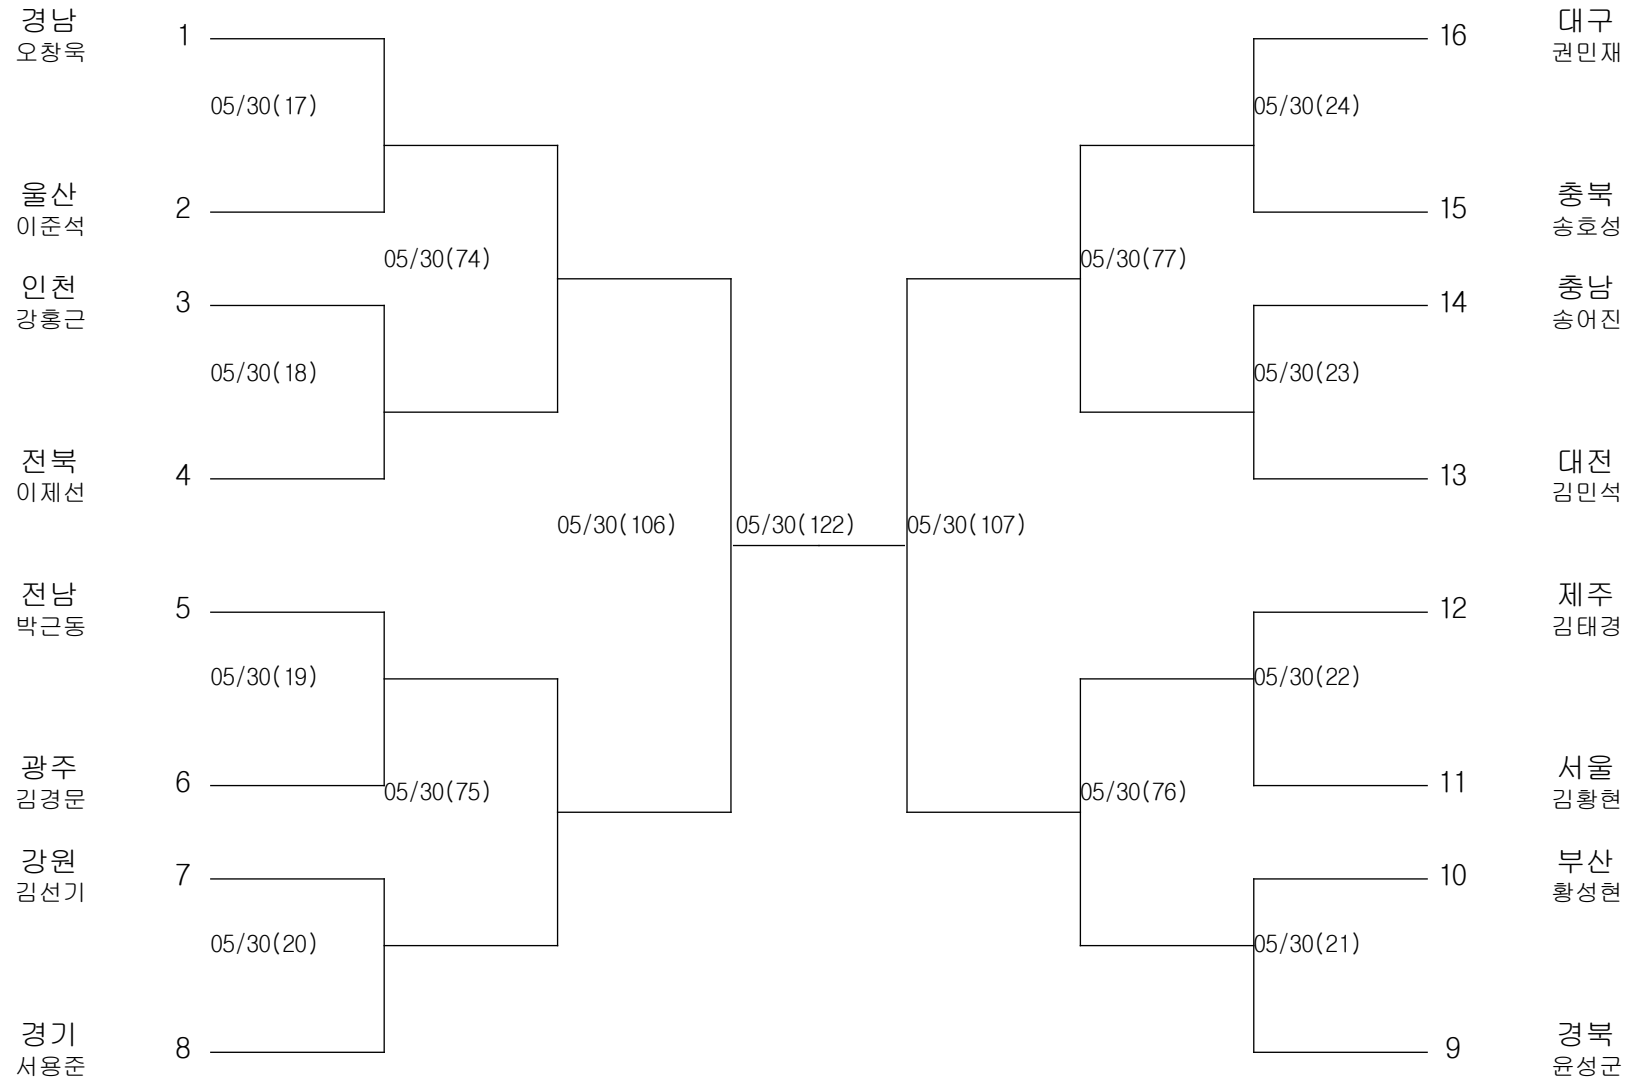

태권도-남자초등부-헤비급

경기장 : 고성실내체육관