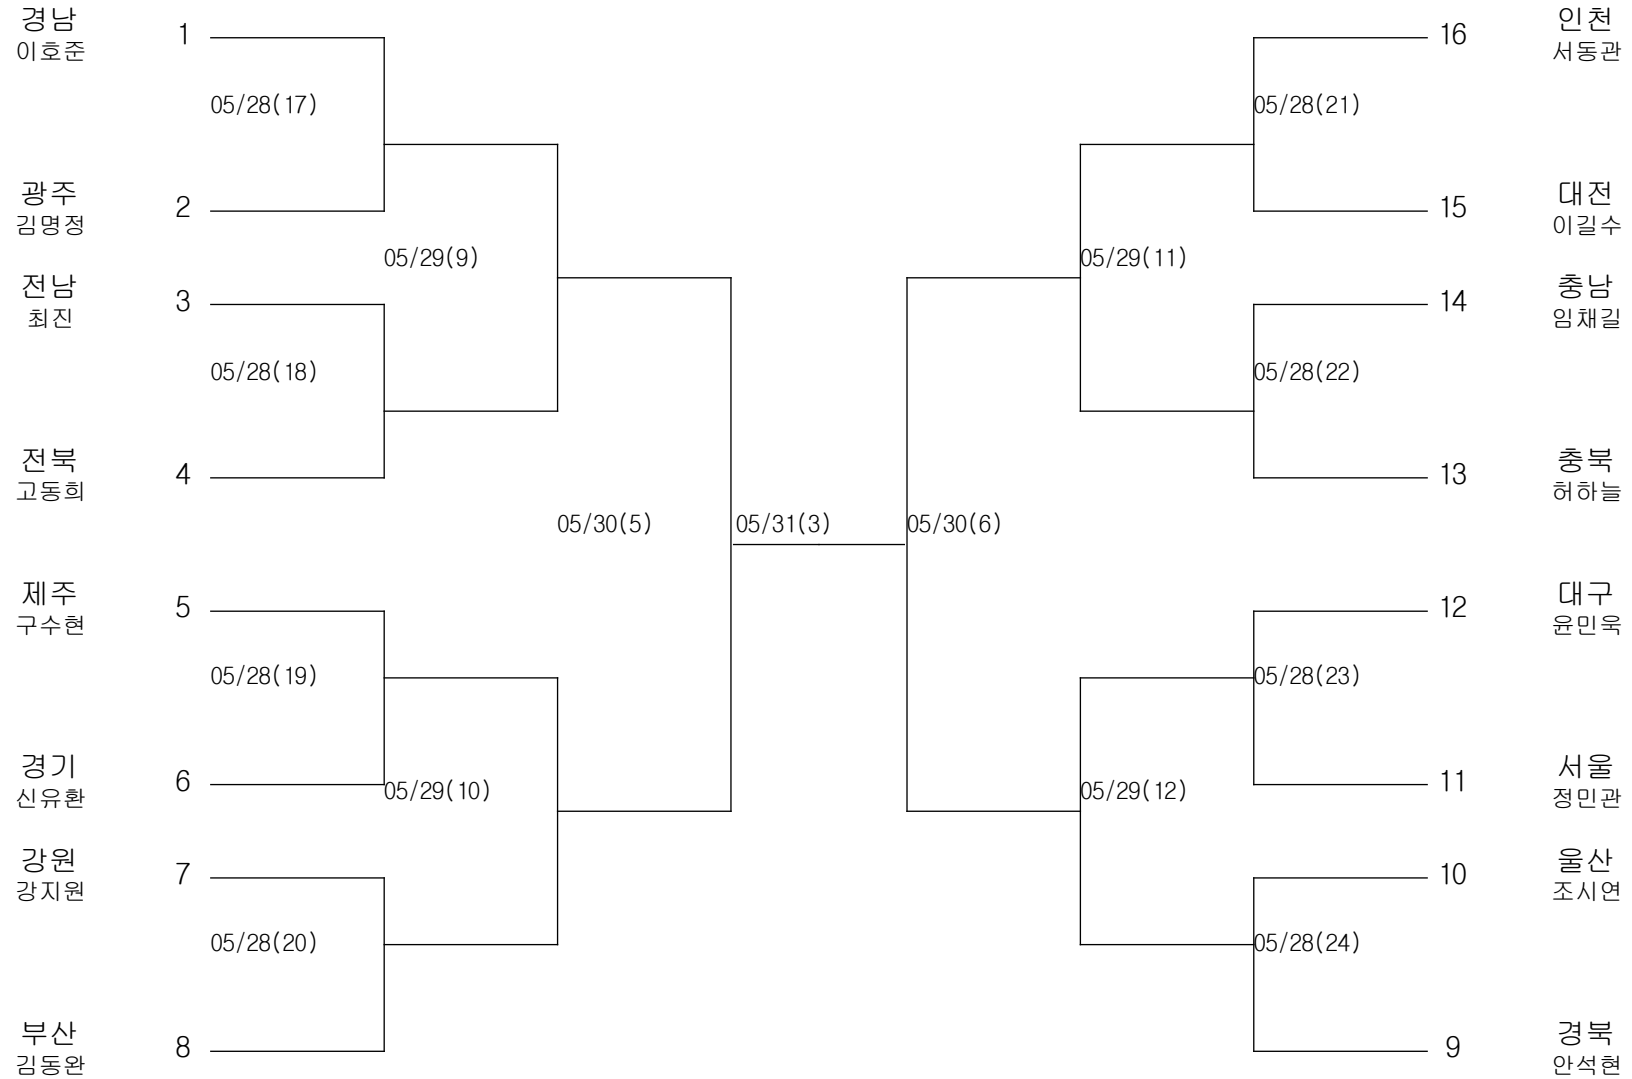

핸드볼-여자초등부-단체전

경기장 : 제천체육관

핸드볼-여자중학부-단체전

경기장 : 창원실내체육관
 ★창원중앙중학교체육관

럭비-중학부-단체전

경기장 : 진해공설운동장

복싱-중학부-스몰급

경기장 : 진주학생체육관

복싱-중학부-모스키토급

경기장 : 진주학생체육관

복싱-중학부-핀급

경기장 : 진주학생체육관

복싱-중학부-라이트플라이급

경기장 : 진주학생체육관

복싱-중학부-플라이급

경기장 : 진주학생체육관