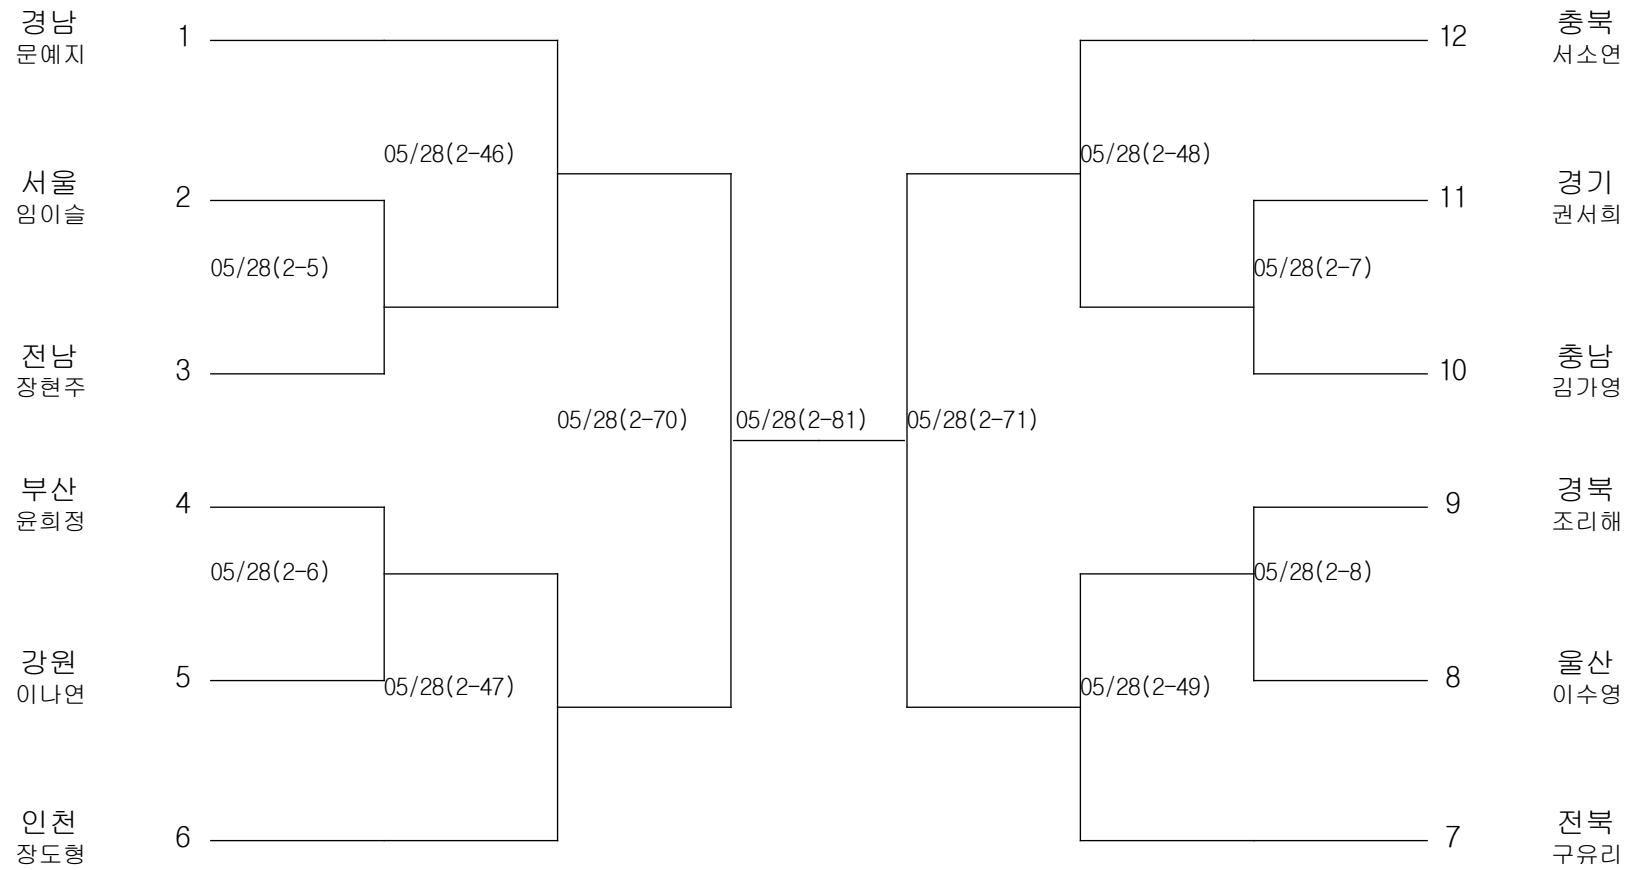

유도-남자중학부-개인전90KG이상급

경기장 : 진해구민회관체육관

유도-여자중학부-개인전42KG이하급

경기장 : 진해구민회관체육관

유도-여자중학부-개인전45KG이하급

경기장 : 진해구민회관체육관

유도-여자중학부-개인전48KG이하급

경기장 : 진해구민회관체육관