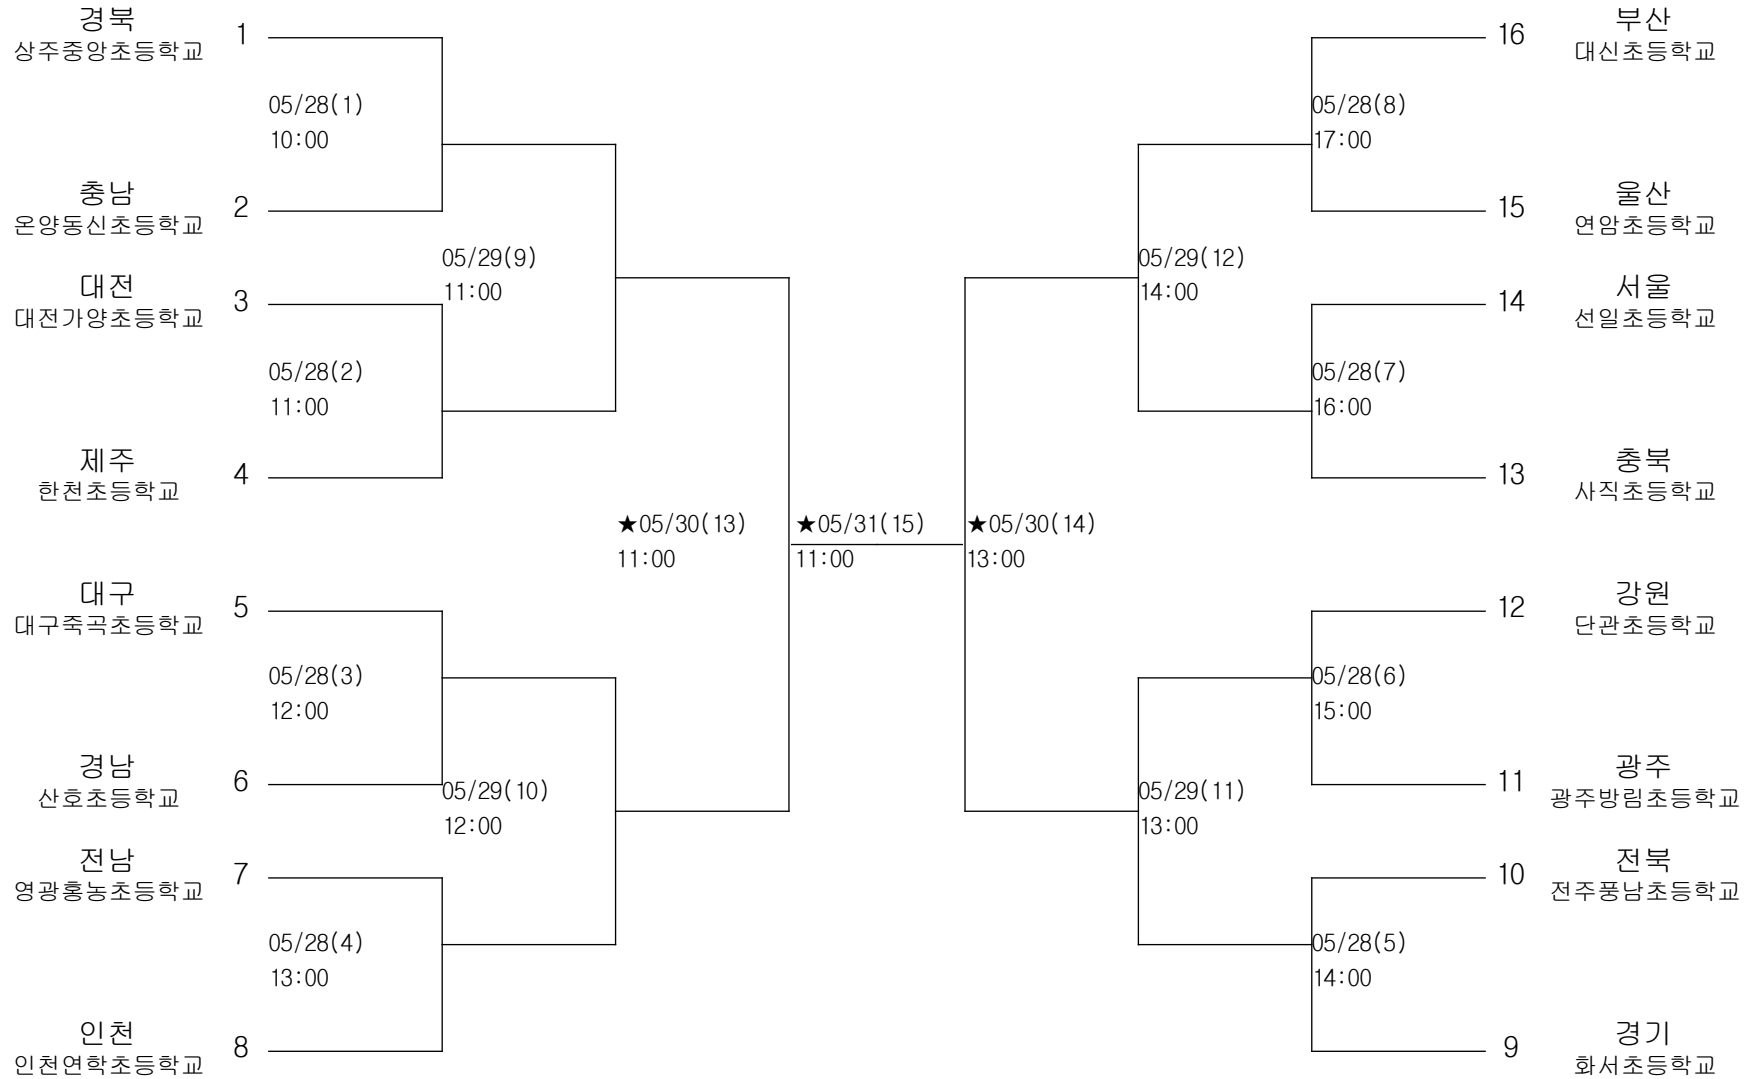

농구-여자초등부-단체전

경기장 : 김천금릉초체육관
★김천실내체육관