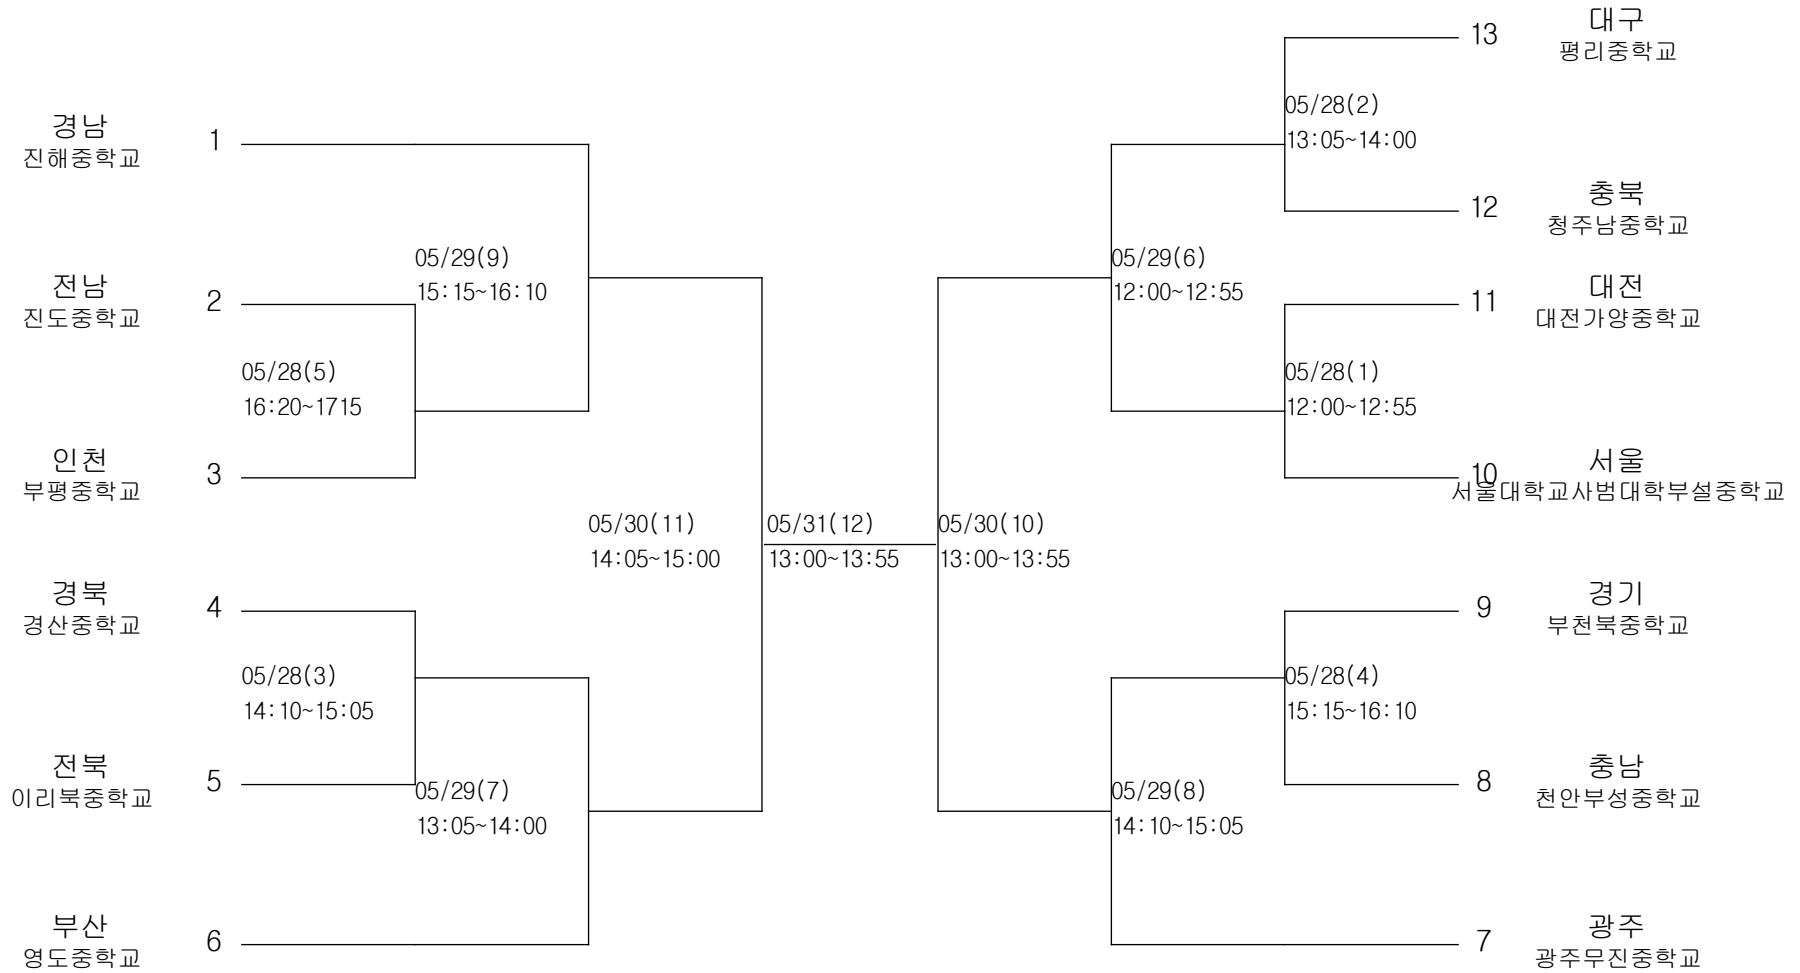

핸드볼-여자초등부-단체전

경기장 : 제천체육관

핸드볼-여자중학부-단체전

경기장 : 창원실내체육관
 ★창원중앙중학교체육관

럭비-중학부-단체전

경기장 : 진해공설운동장

복싱-중학부-스몰급

경기장 : 진주학생체육관

복싱-중학부-모스키토급

경기장 : 진주학생체육관

복싱-중학부-핀급

경기장 : 진주학생체육관

복싱-중학부-라이트플라이급

경기장 : 진주학생체육관

복싱-중학부-플라이급

경기장 : 진주학생체육관