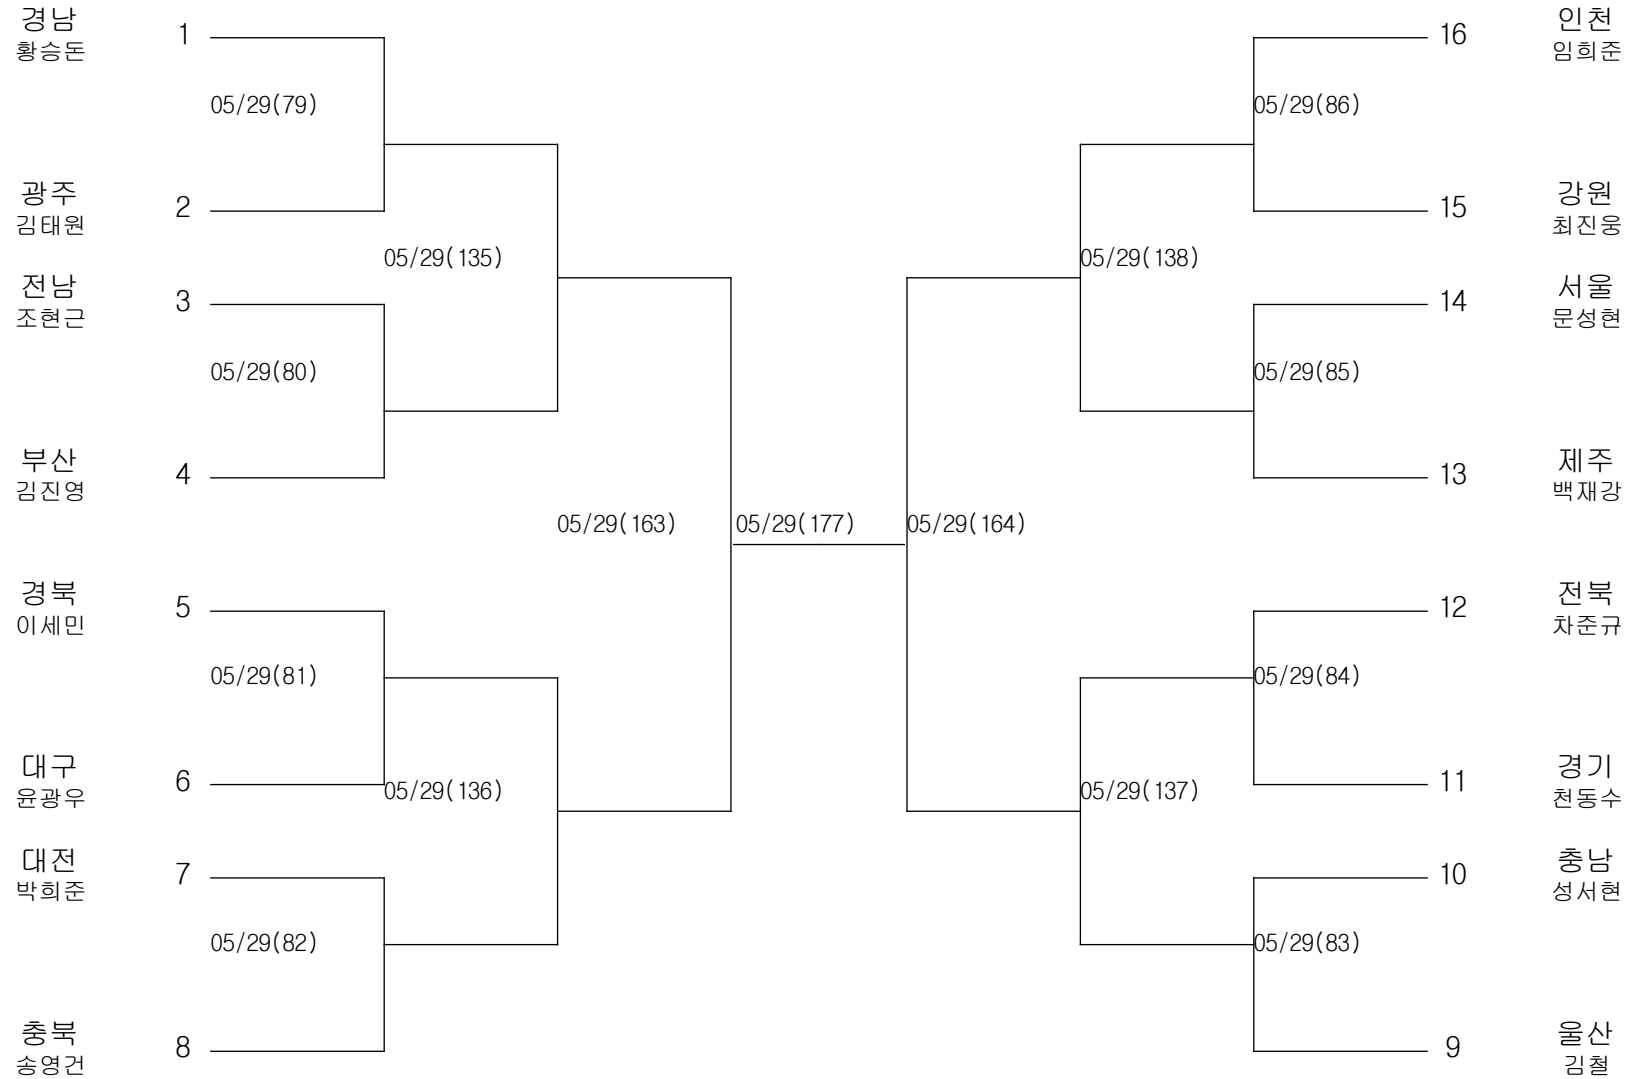

태권도-남자중학부-페더급

경기장 : 고성실내체육관

태권도-남자중학부-라이트급

경기장 : 고성실내체육관

태권도-남자중학부-라이트웰터급

경기장 : 고성실내체육관

태권도-남자중학부-웰터급

경기장 : 고성실내체육관