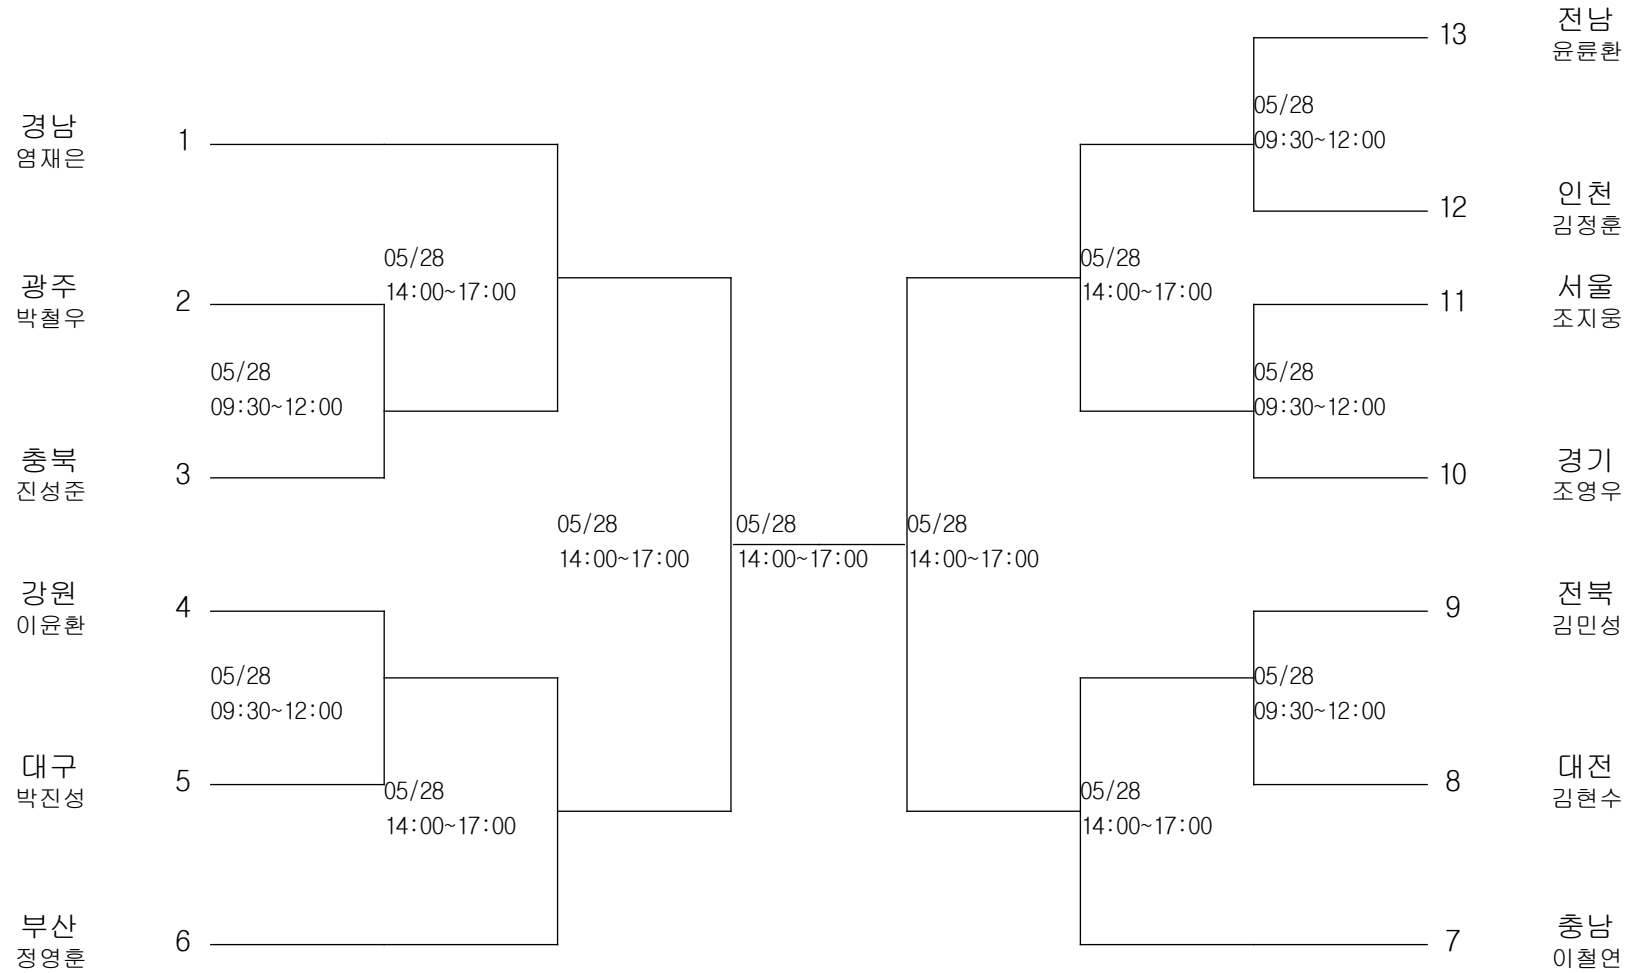

레슬링-중학부-그레꼬로만형69KG급

경기장 : 김해실내체육관

레슬링-중학부-그레꼬로만형76KG급

경기장 : 김해실내체육관

레슬링-중학부-그레꼬로만형85KG급

경기장 : 김해실내체육관

레슬링-중학부-그레꼬로만형 100KG급

경기장 : 김해실내체육관