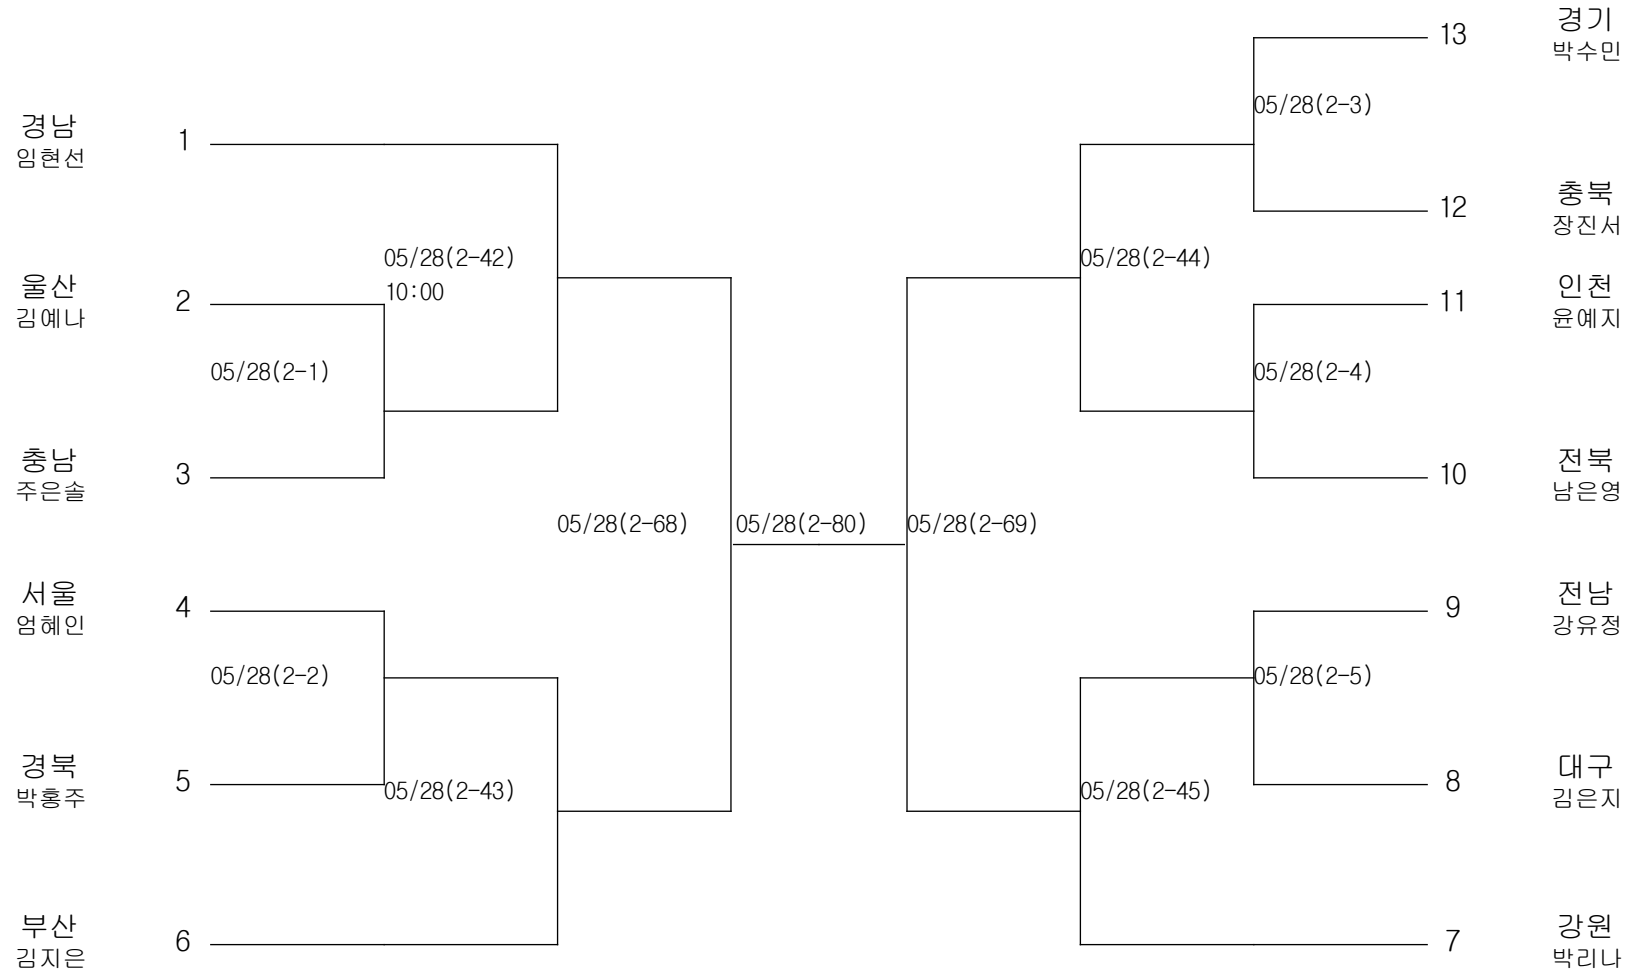

유도-남자중학부-개인전90KG이상급

경기장 : 진해구민회관체육관

유도-여자중학부-개인전42KG이하급

경기장 : 진해구민회관체육관

유도-여자중학부-개인전45KG이하급

경기장 : 진해구민회관체육관

유도-여자중학부-개인전48KG이하급

경기장 : 진해구민회관체육관