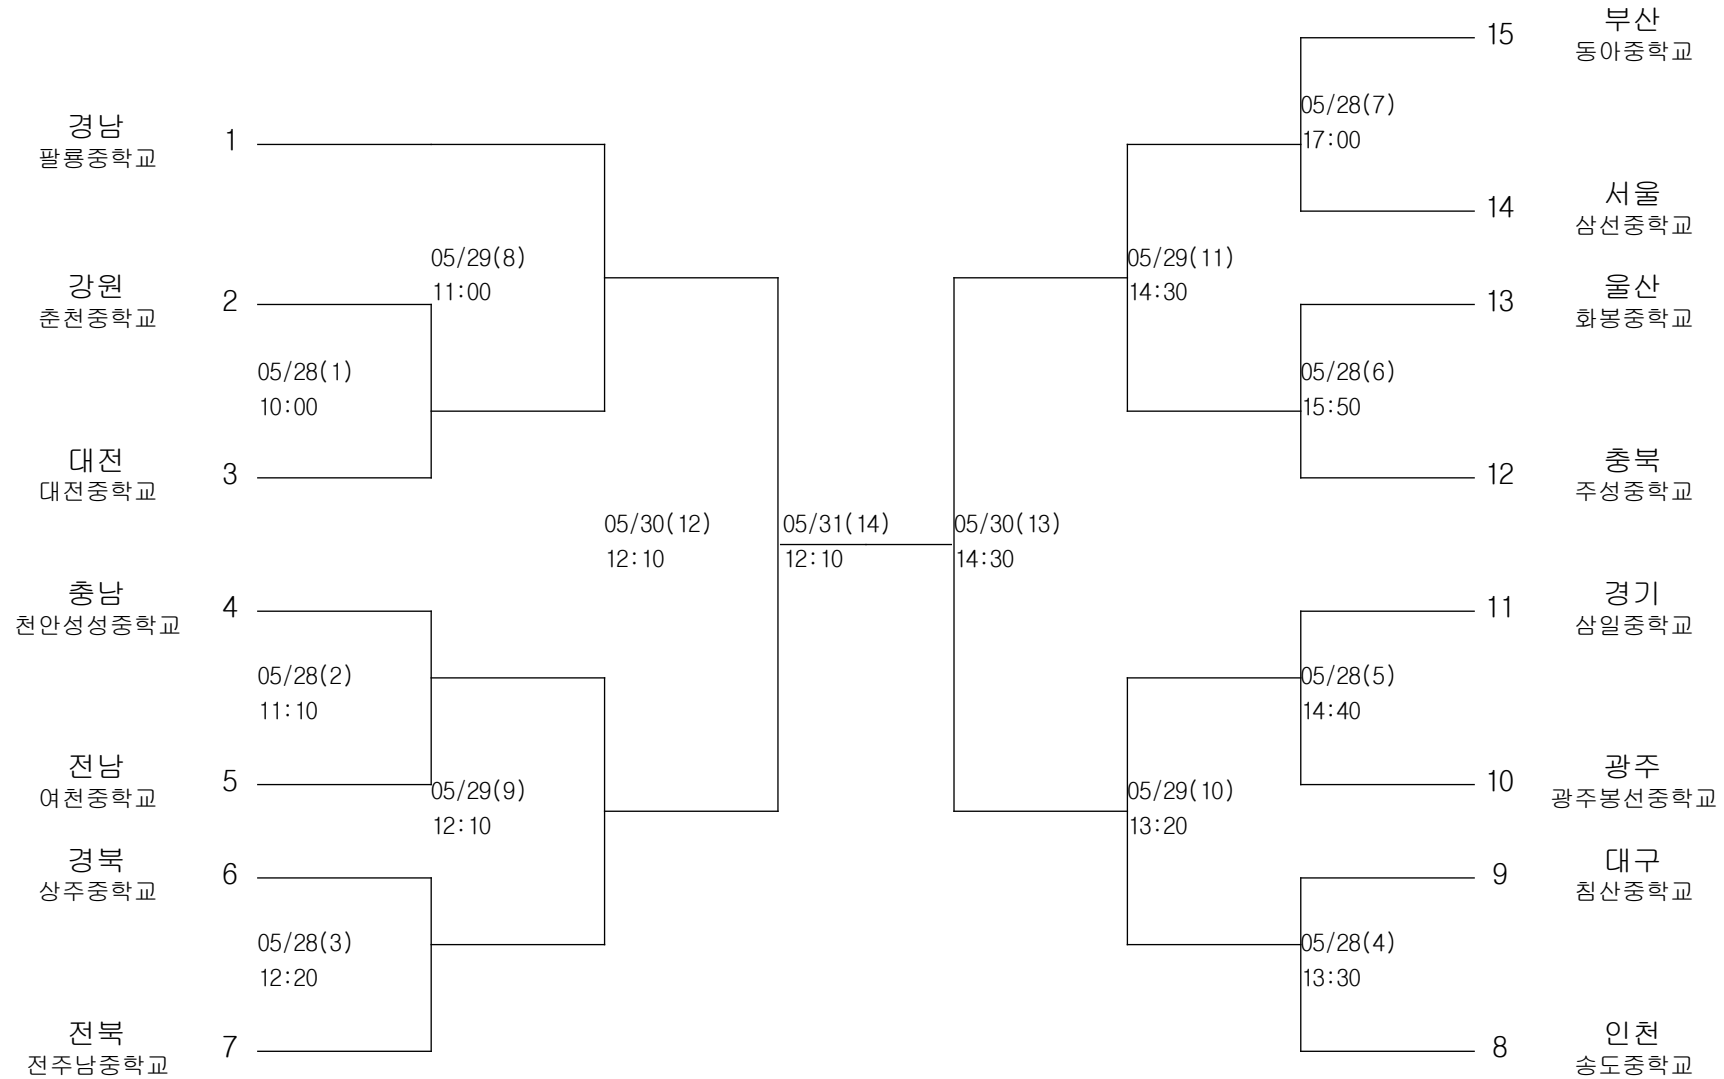

정구-여자초등부-단체전

경기장 : 창녕정구장

정구-여자중학부-단체전

경기장 : 창녕정구장

농구-남자초등부-단체전

경기장 : 김천실내체육관

농구-남자중학부-단체전

경기장 : 삼천포실내체육관