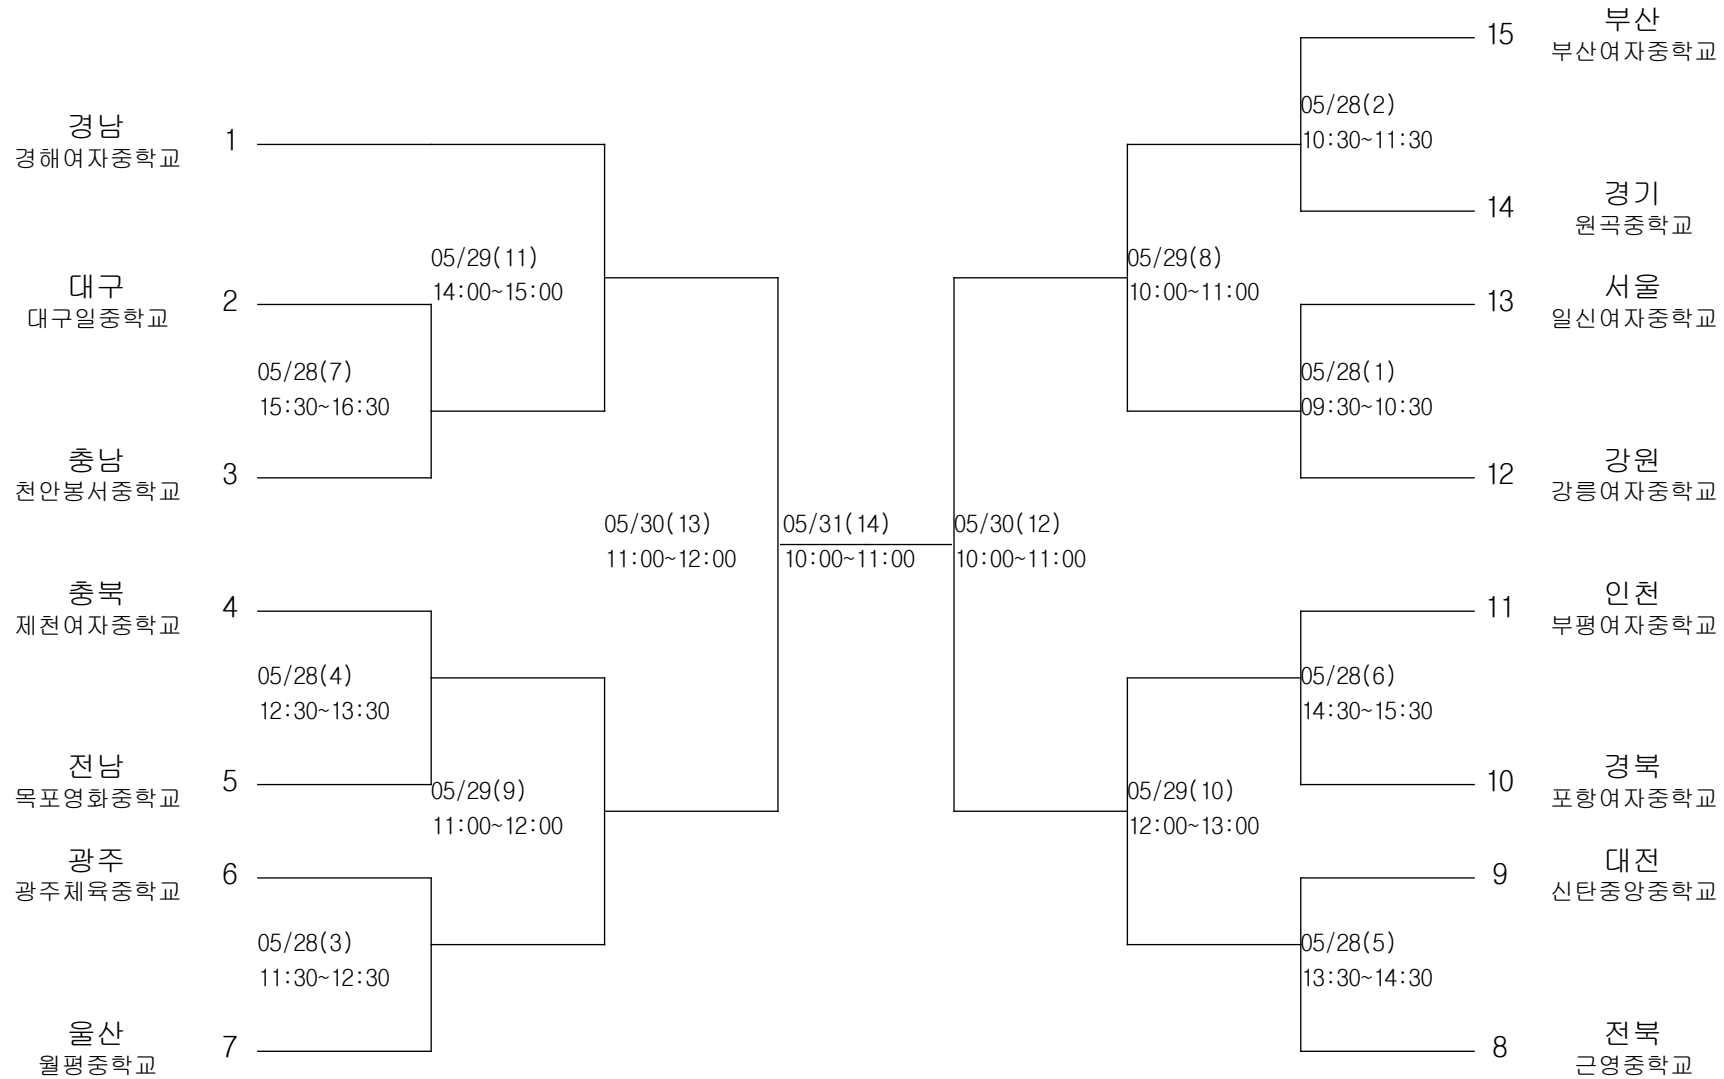

배구-여자중학부-단체전

경기장 : 동명고등학교체육관