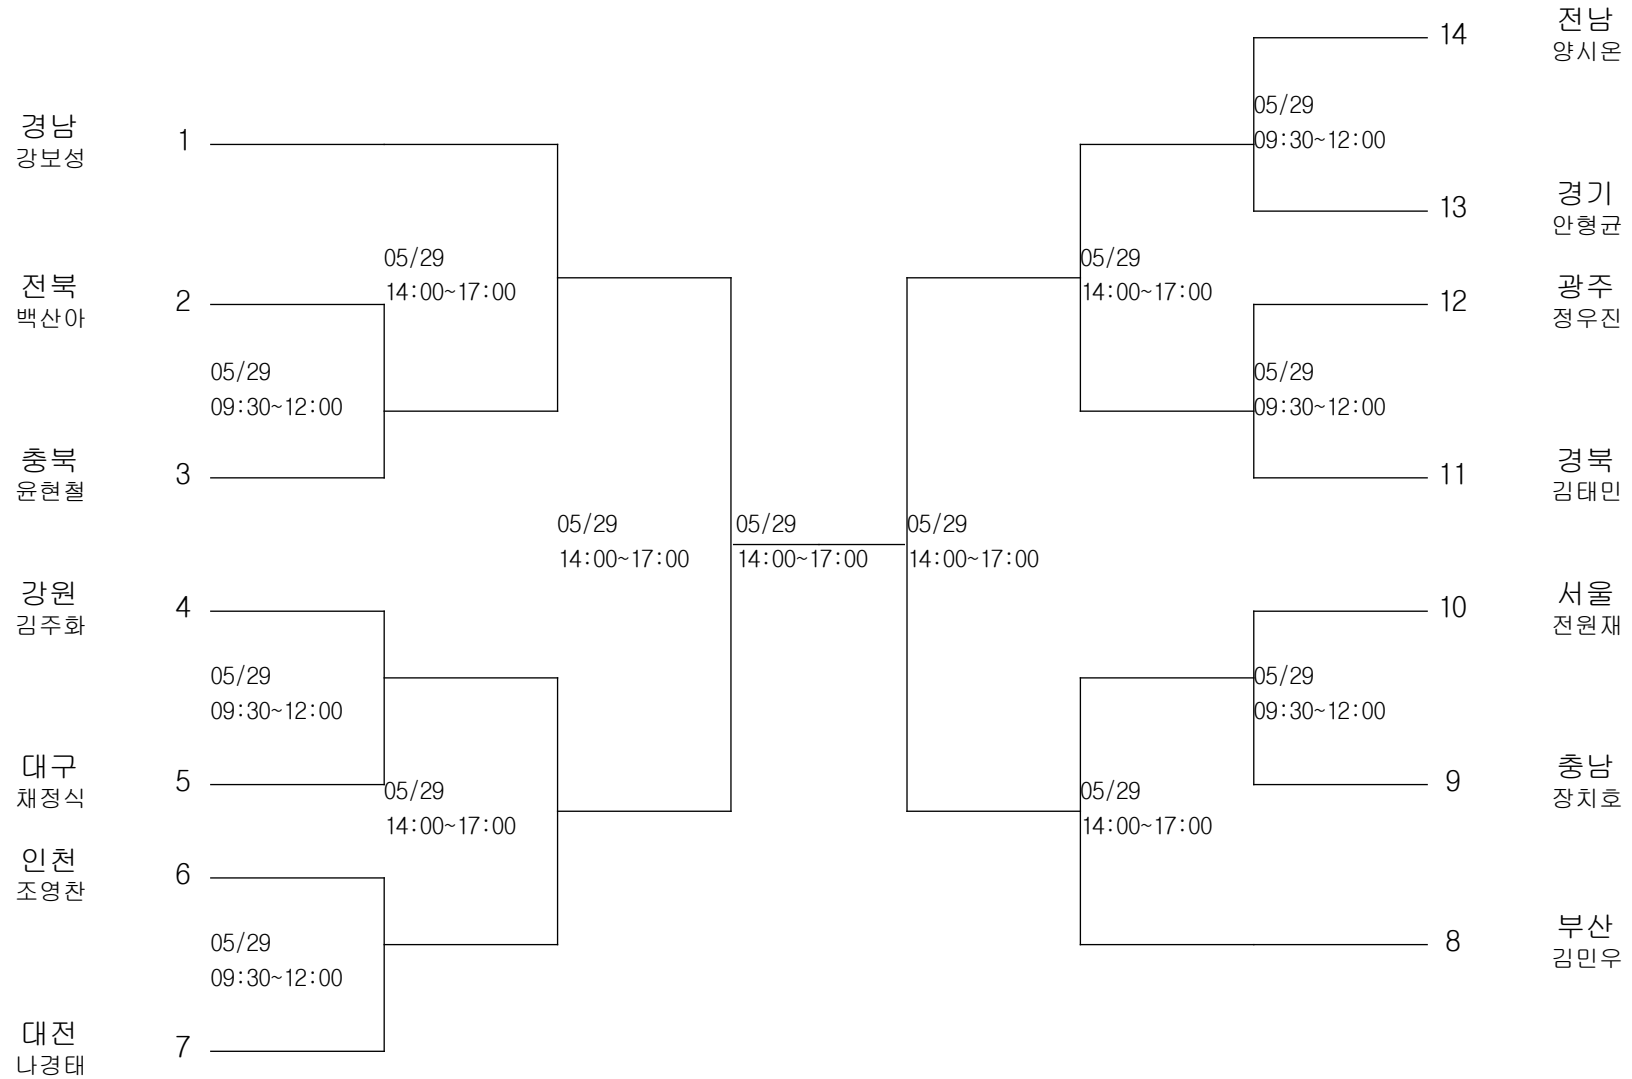

레슬링-중학부-그레꼬로만형35KG급

경기장 : 김해실내체육관

레슬링-중학부-그레꼬로만형39KG급

경기장 : 김해실내체육관

레슬링-중학부-그레꼬로만형42KG급

경기장 : 김해실내체육관

레슬링-중학부-그레꼬로만형46KG급

경기장 : 김해실내체육관