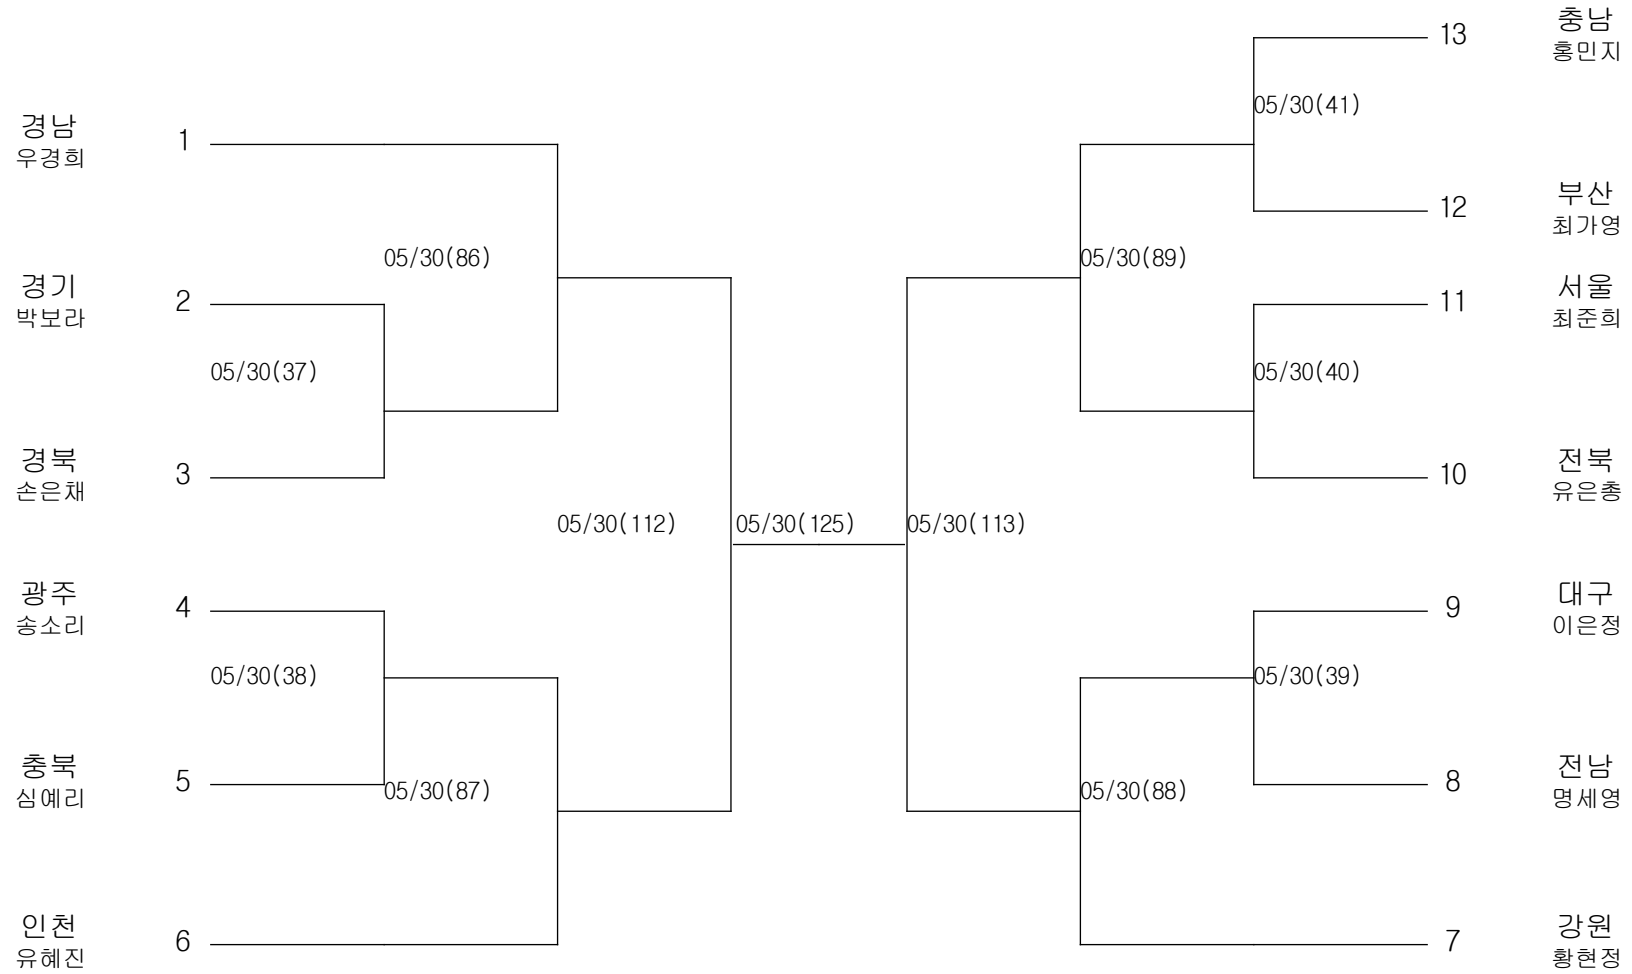

태권도-여자중학부-미들급

경기장 : 고성실내체육관

태권도-여자중학부-라이트헤비급

경기장 : 고성실내체육관

태권도-여자중학부-헤비급

경기장 : 고성실내체육관

소프트볼-여자중학부-단체전

경기장 : 진주공설운동장보조구장