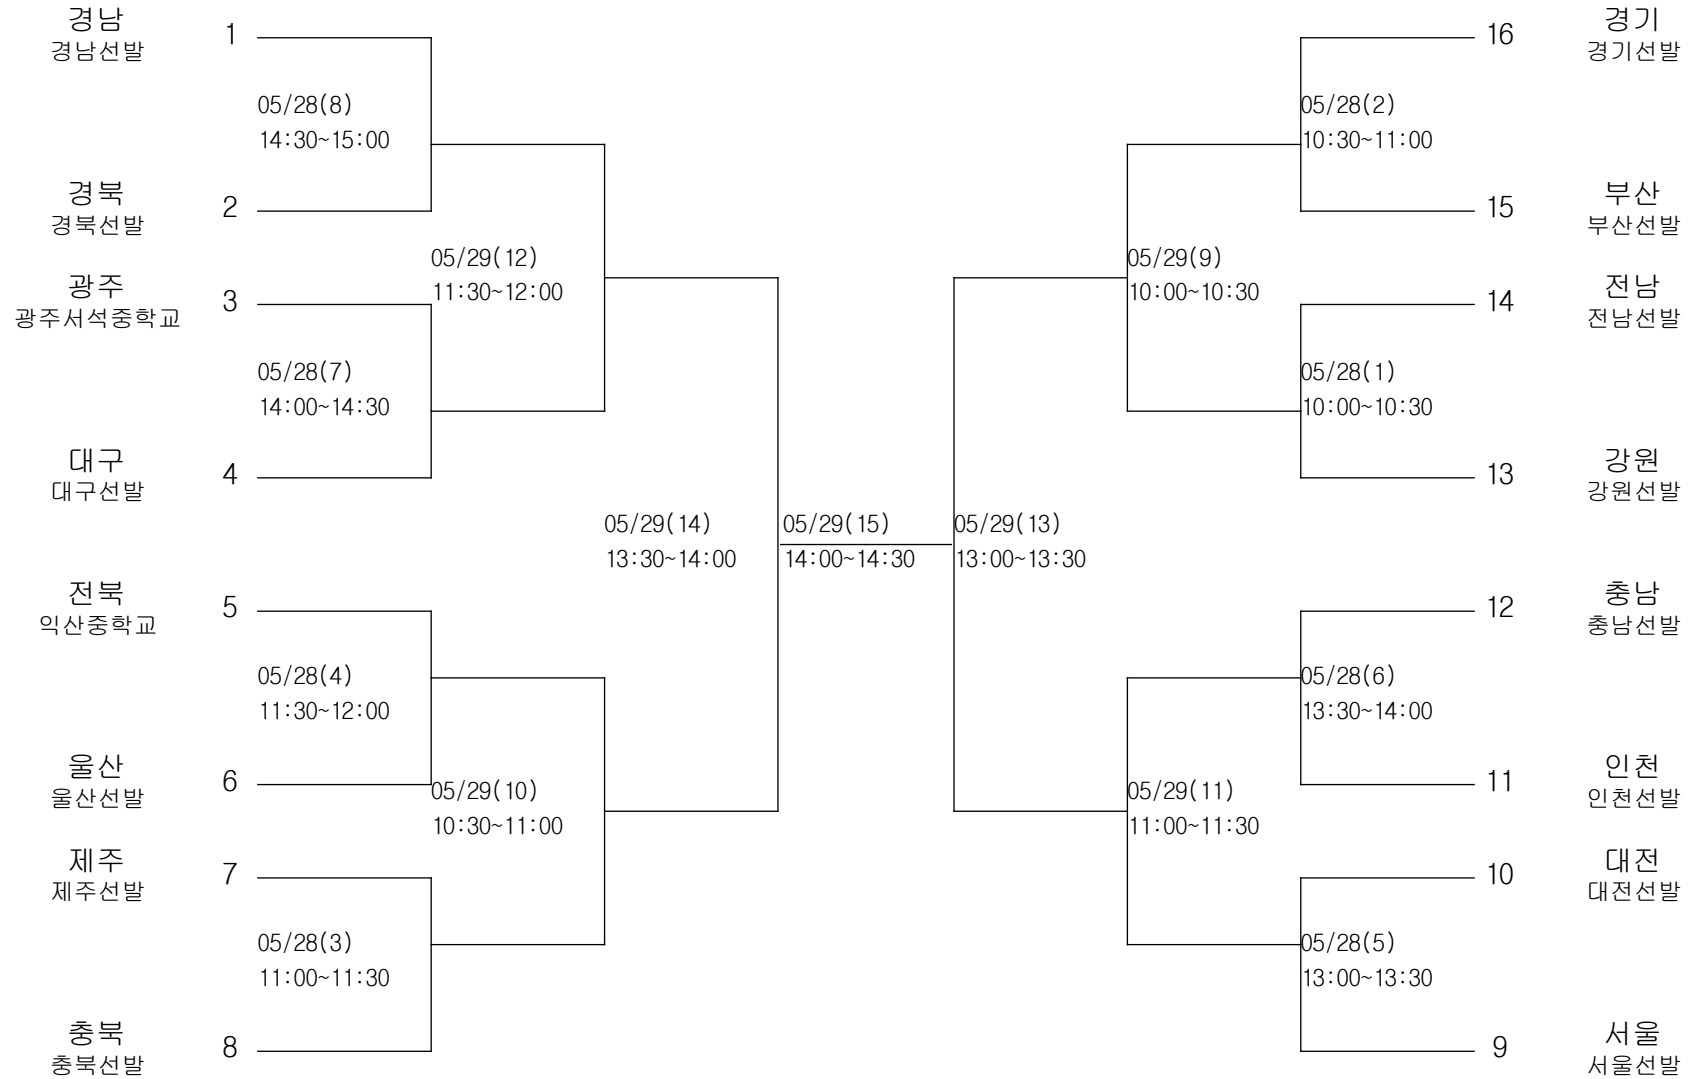

검도-중학부-단체전

경기장 : 함양고운체육관