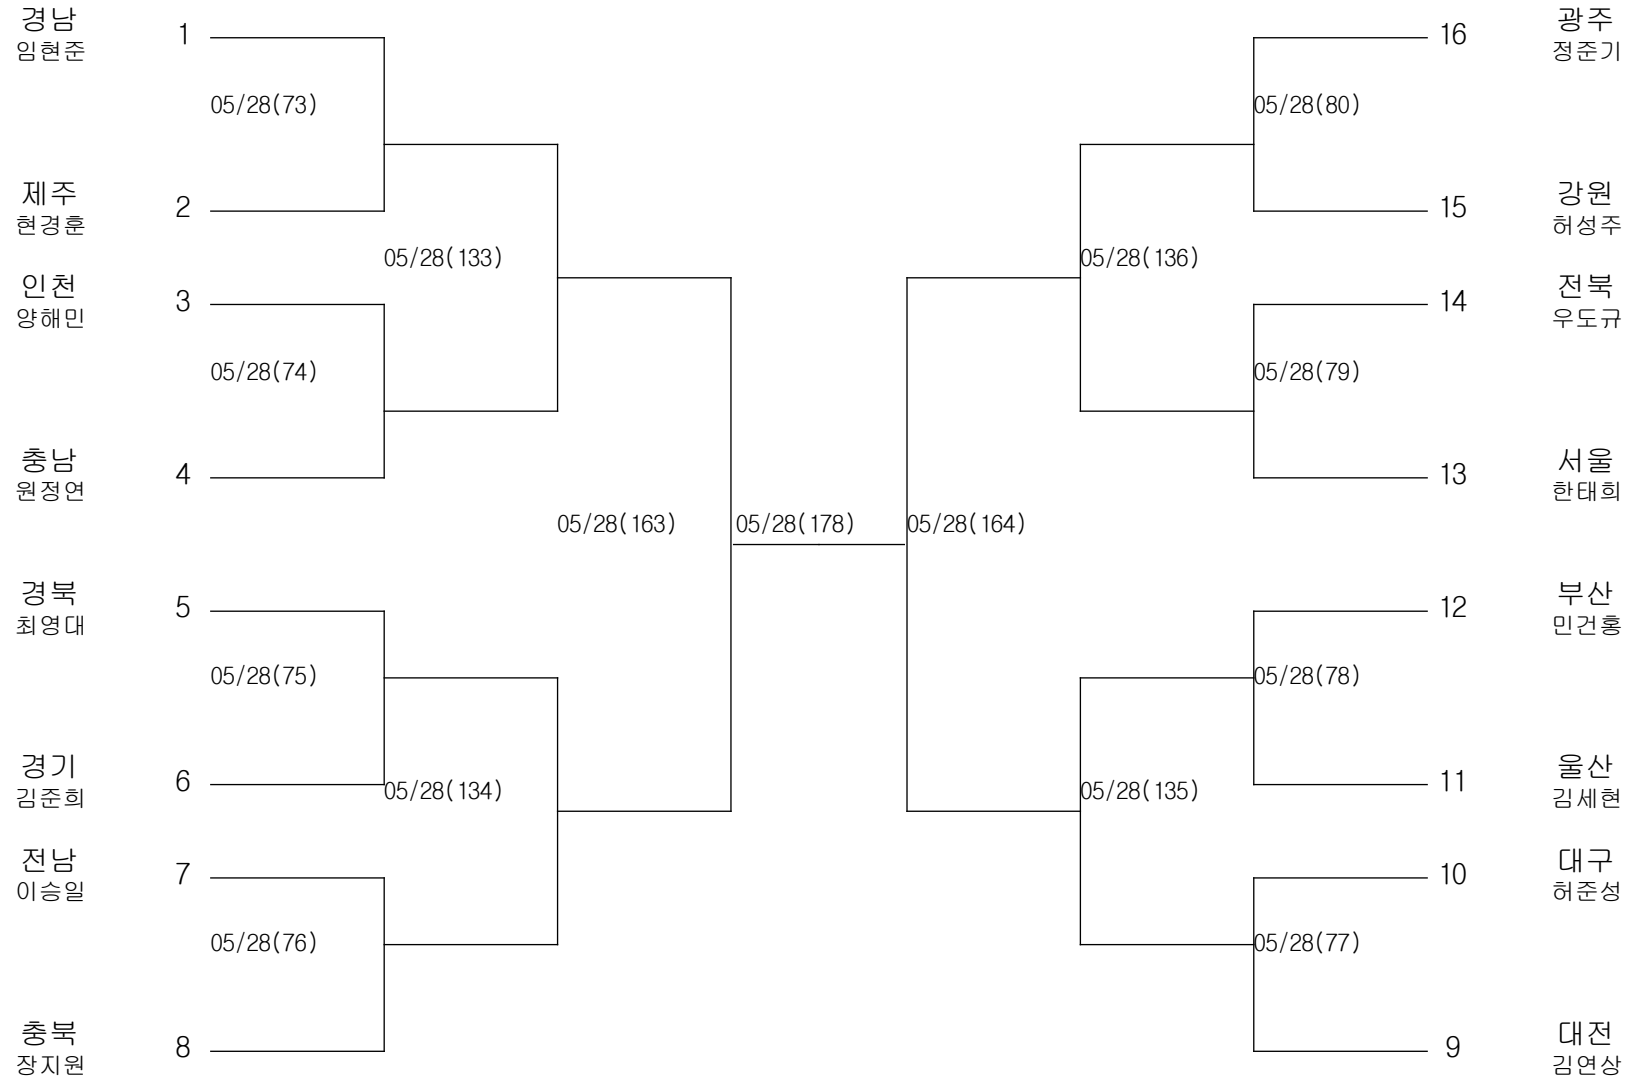

태권도-남자초등부-헤비급

경기장 : 고성실내체육관

태권도-남자중학부-핀급

경기장 : 고성실내체육관

태권도-남자중학부-플라이급

경기장 : 고성실내체육관

태권도-남자중학부-밴텀급

경기장 : 고성실내체육관