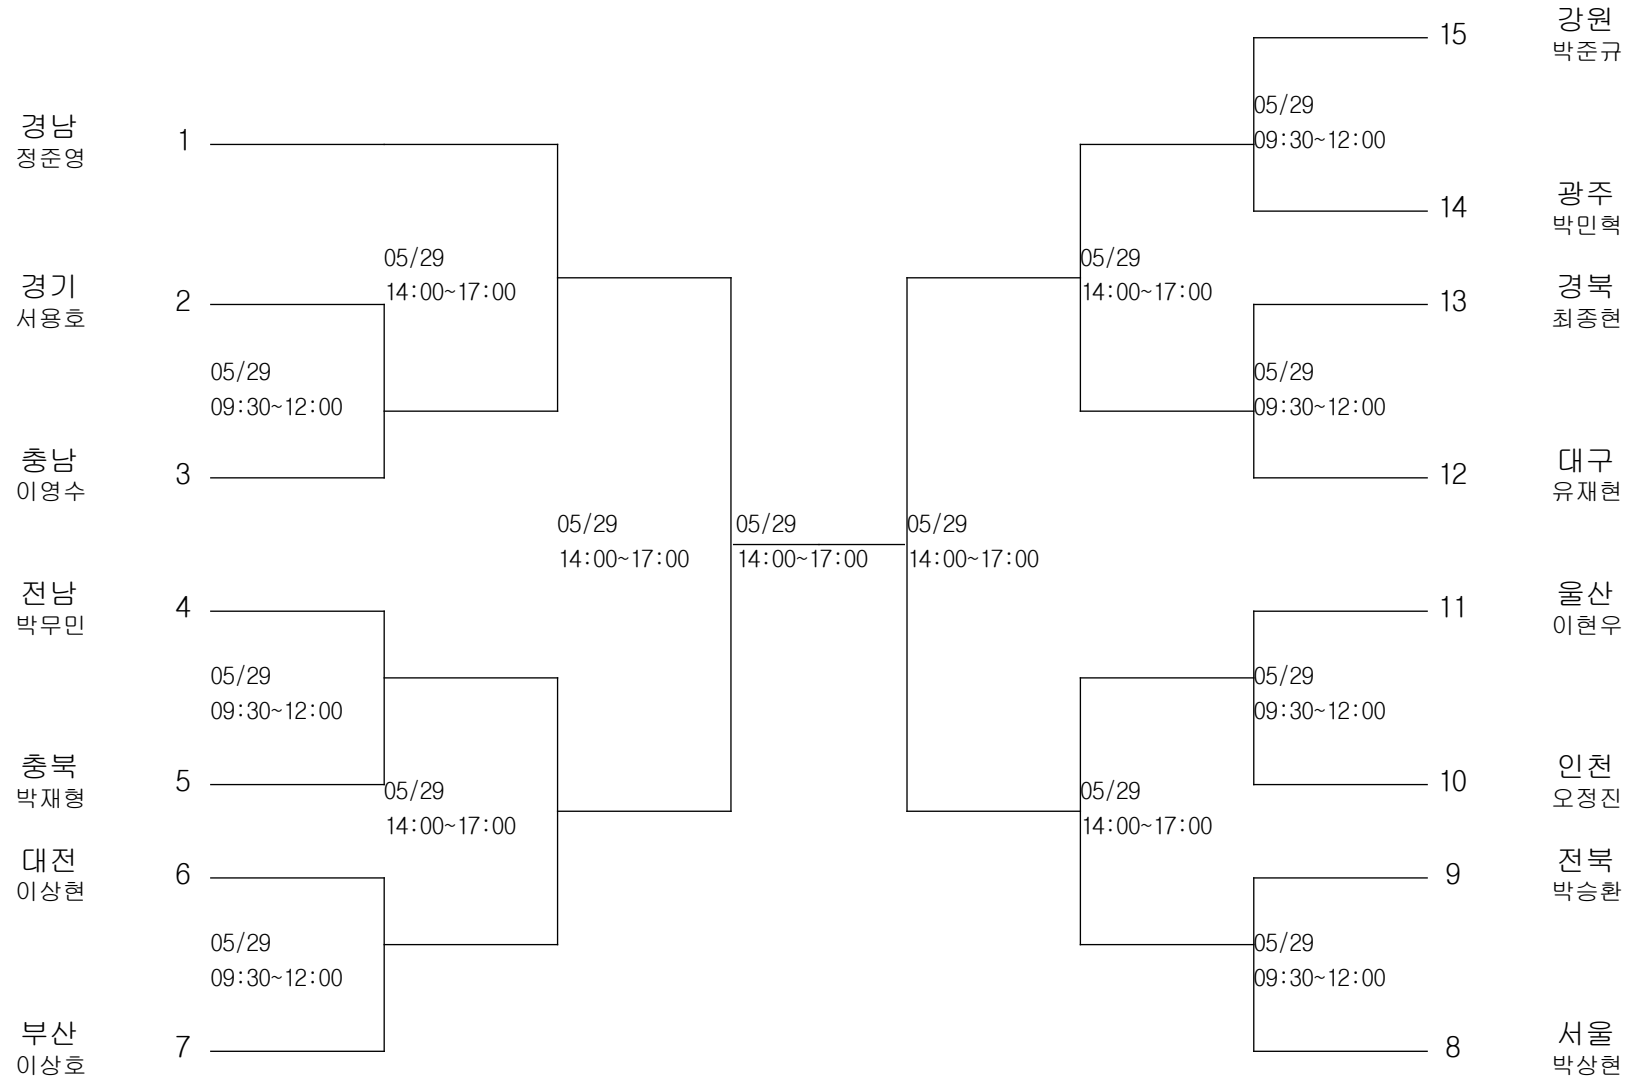

레슬링-중학부-그레꼬로만형39KG급

경기장 : 김해실내체육관