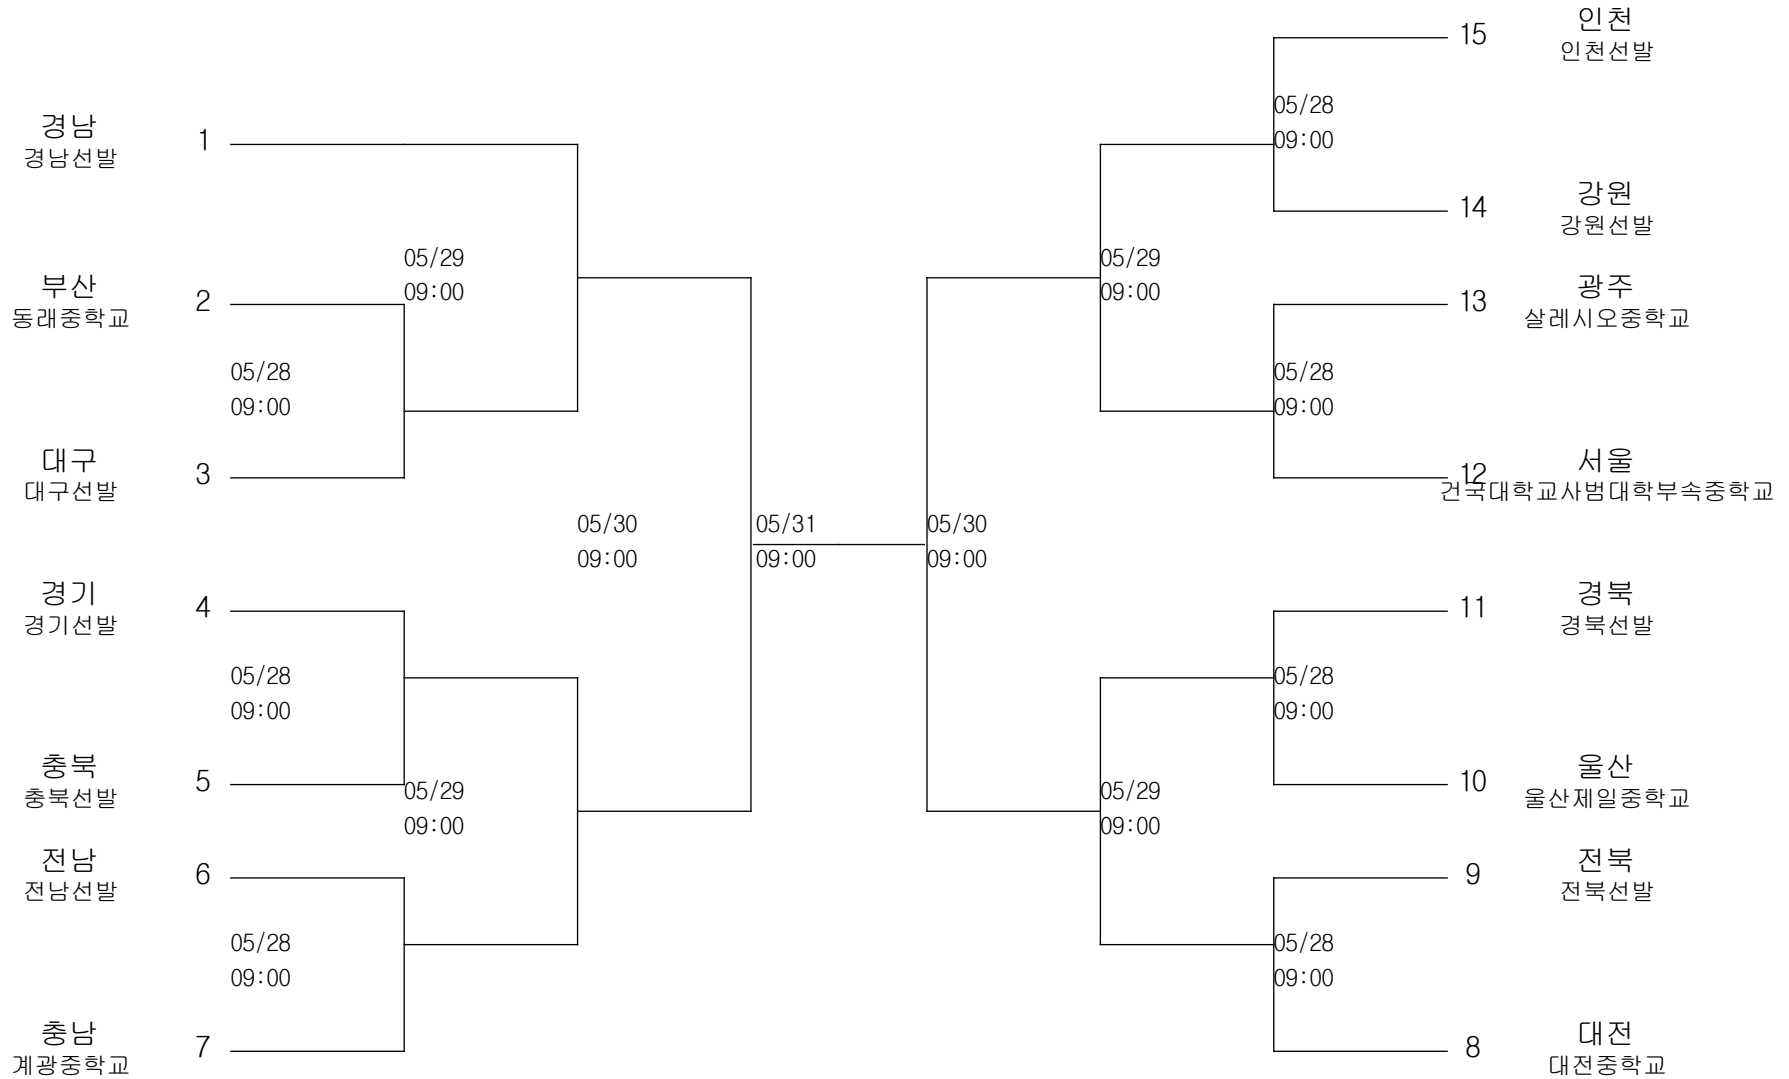

야구-초등부-단체전

경기장 : 창원88구장
 ★김해삼계야구장

야구-중학부-단체전

경기장 : 마산야구장
 ★진해공설운동장야구장

테니스-남자초등부-단체전

경기장 : 김천종합운동장테니스장

테니스-남자중학부-단체전

경기장 : 진주모덕테니스장