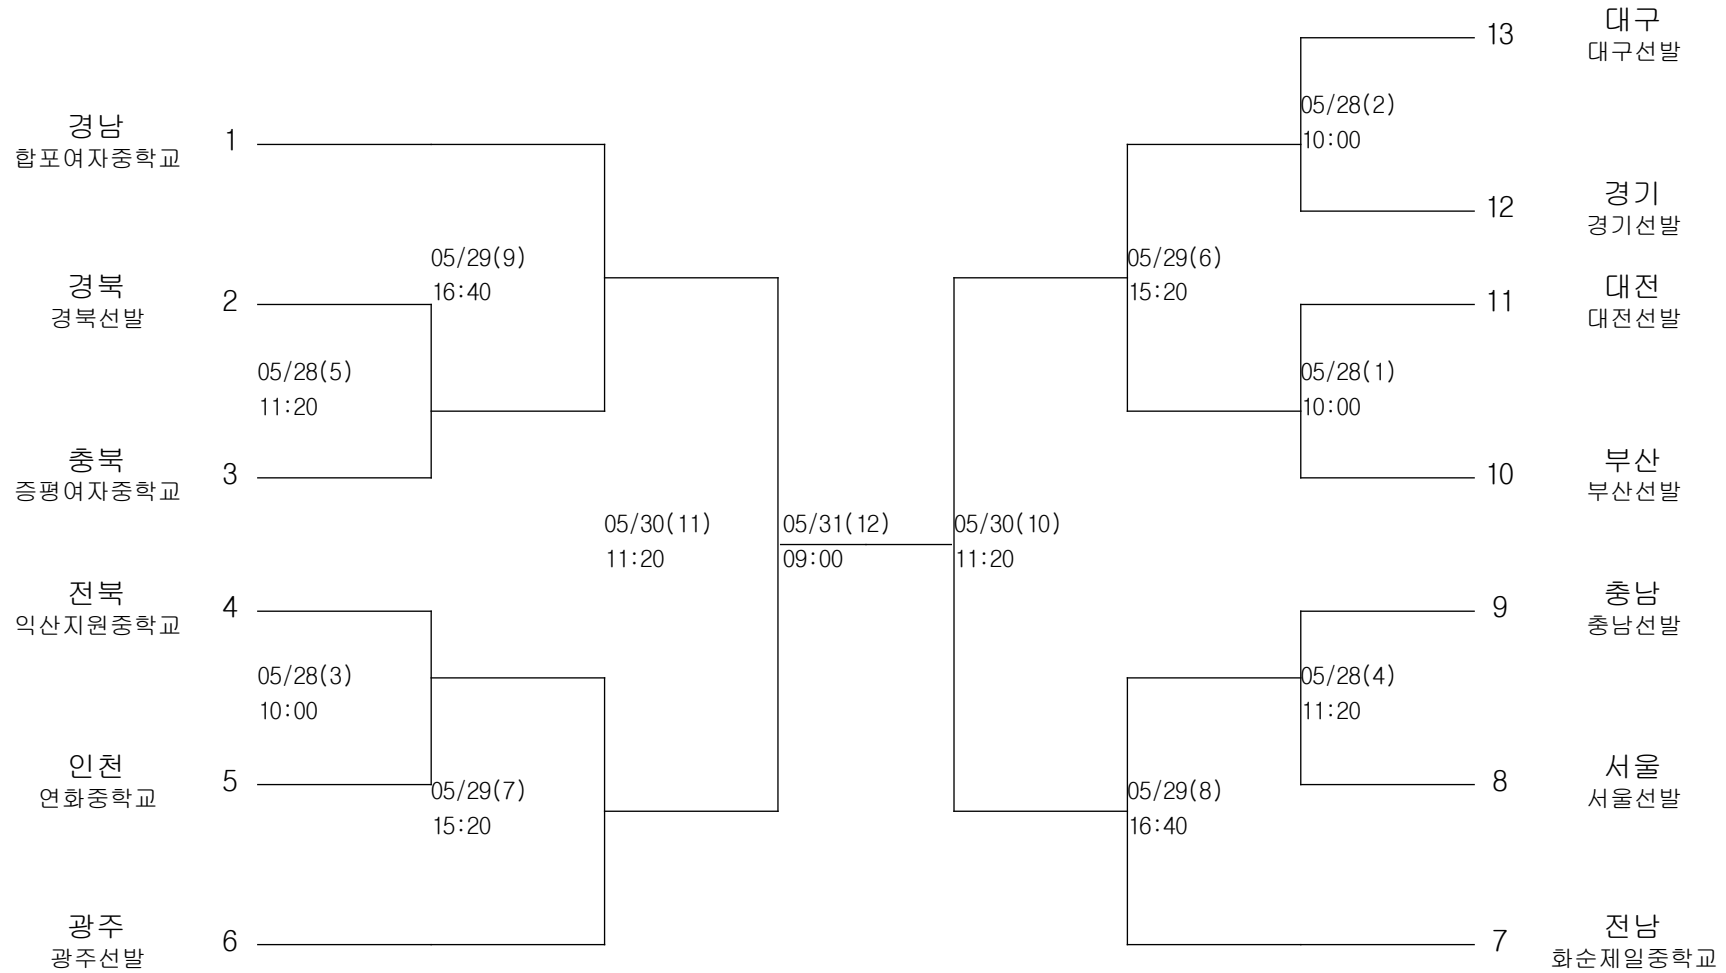

펜싱-여자중학부-사브르

경기장 : 진주스포츠파크체육관