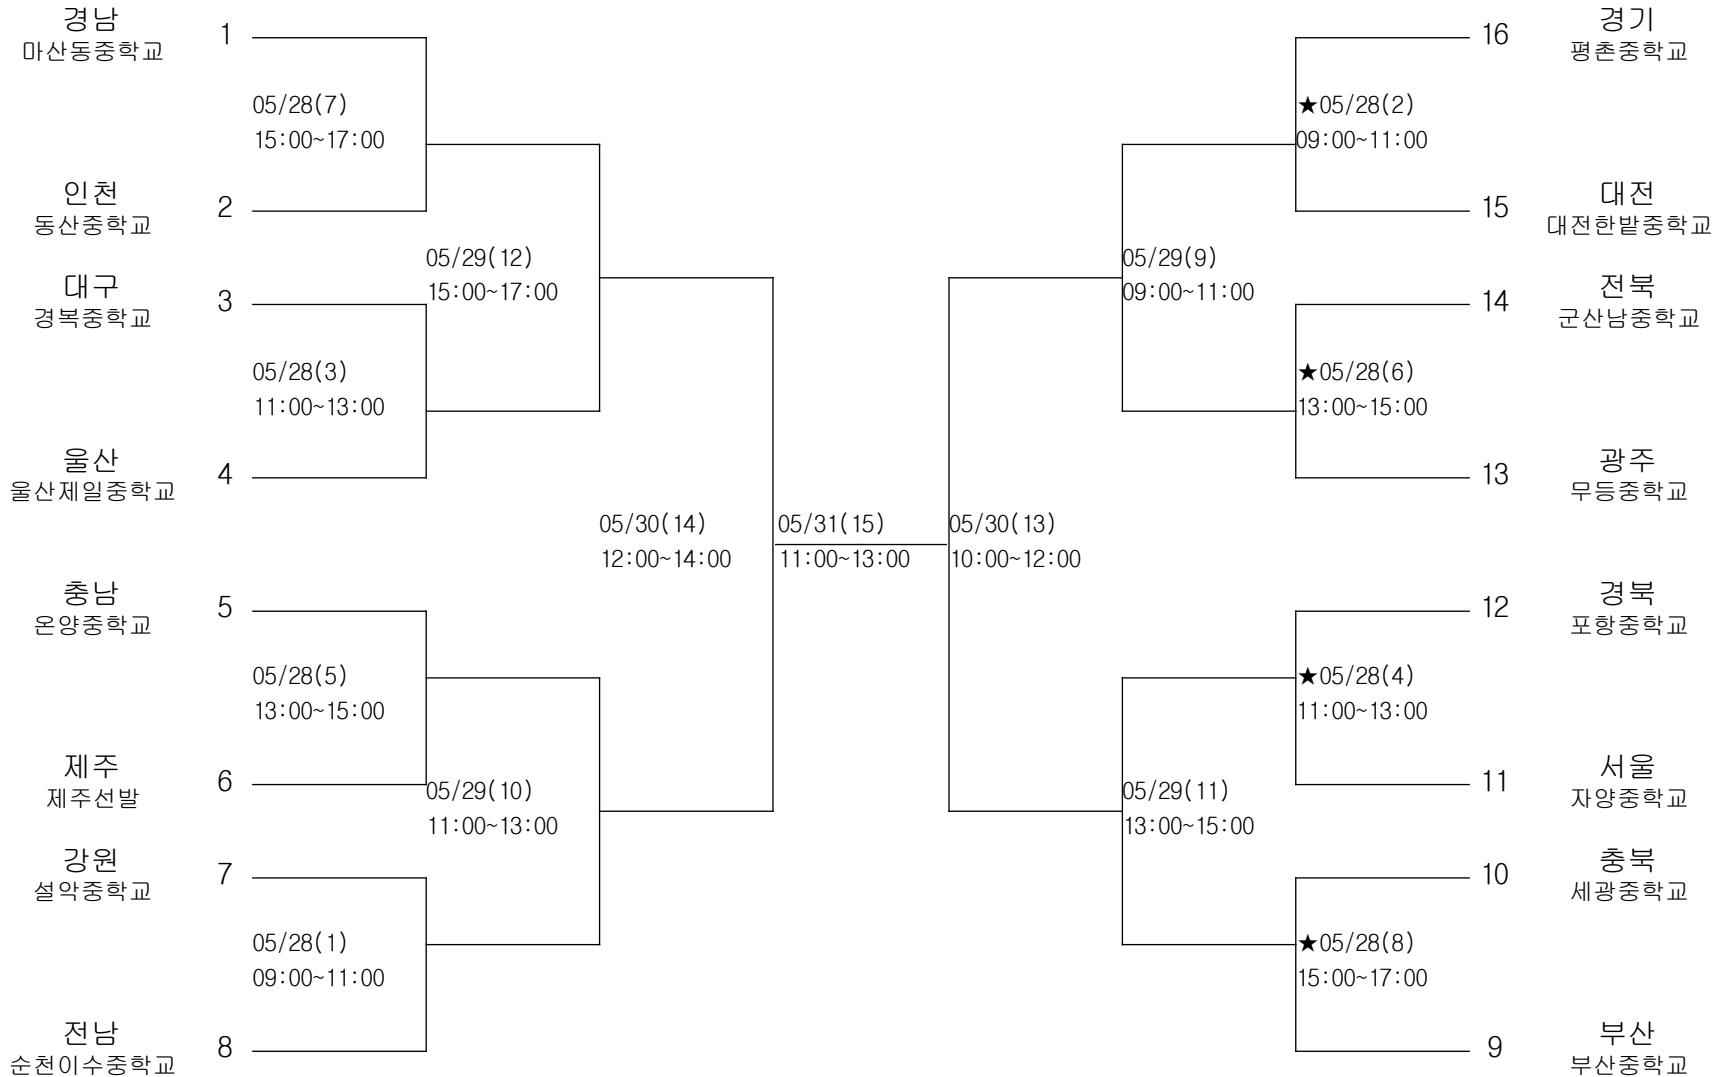

야구-중학부-단체전

경기장 : 마산야구장
★진해공설운동장야구장