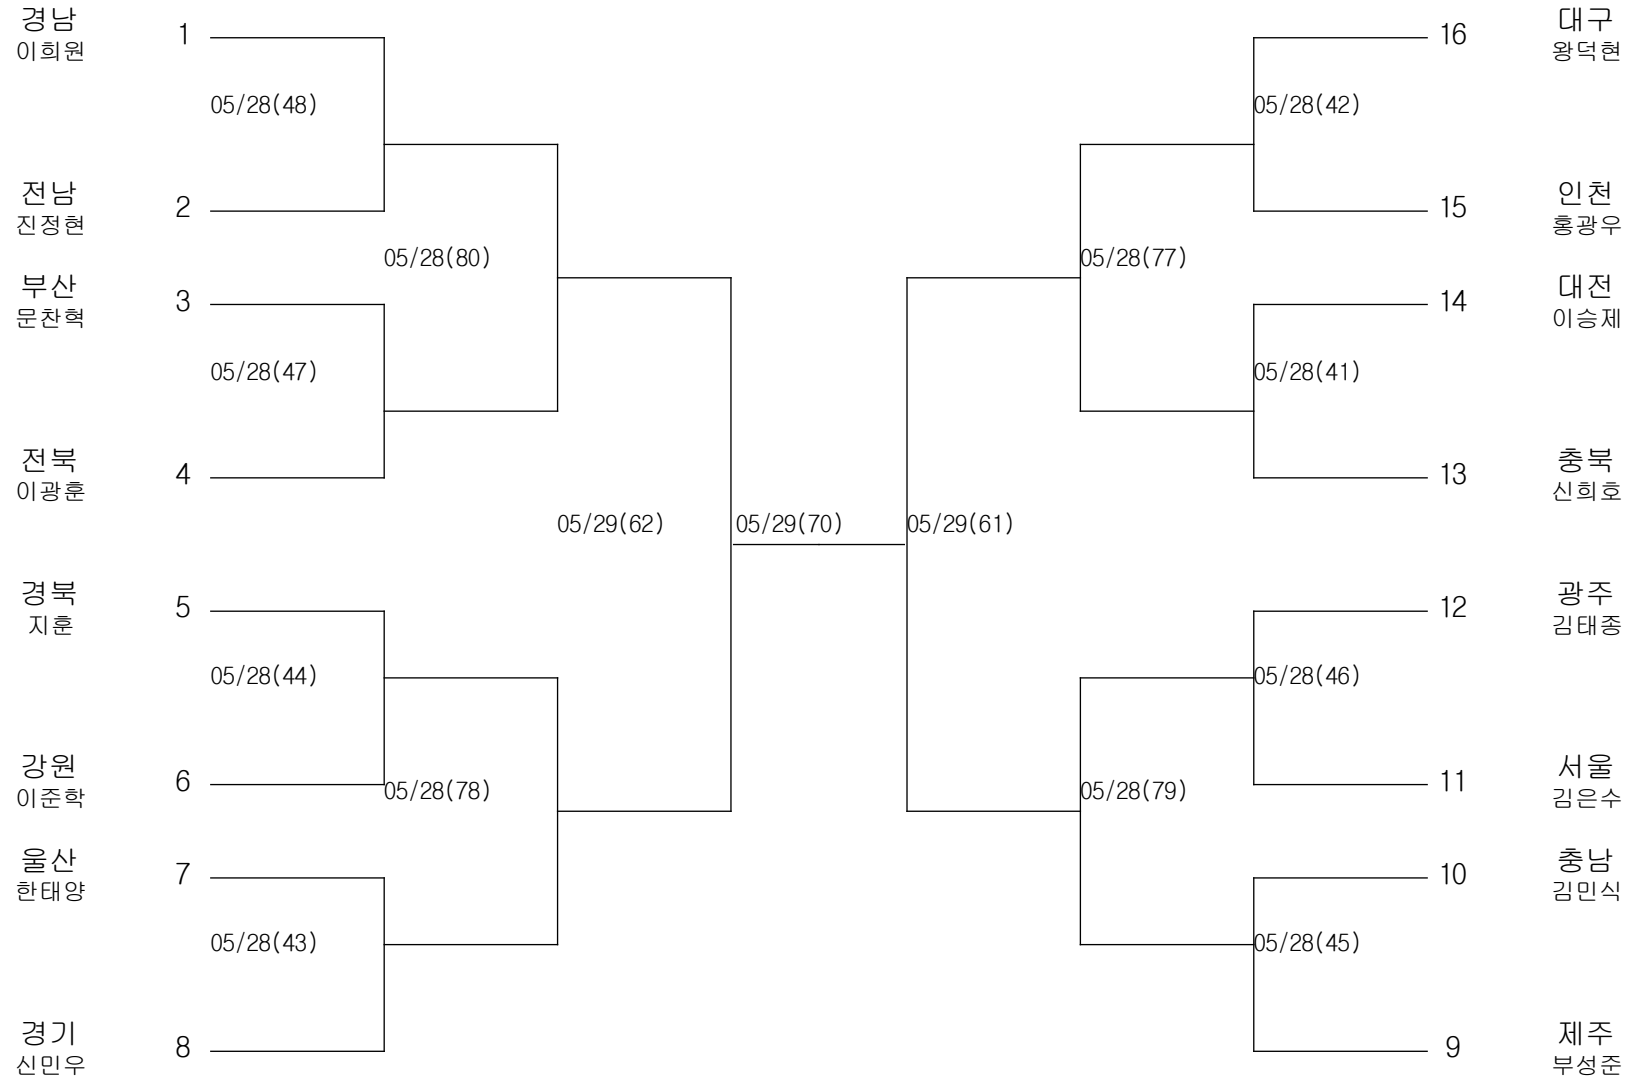

씨름-초등부-역사급

경기장 : 진주생활체육관