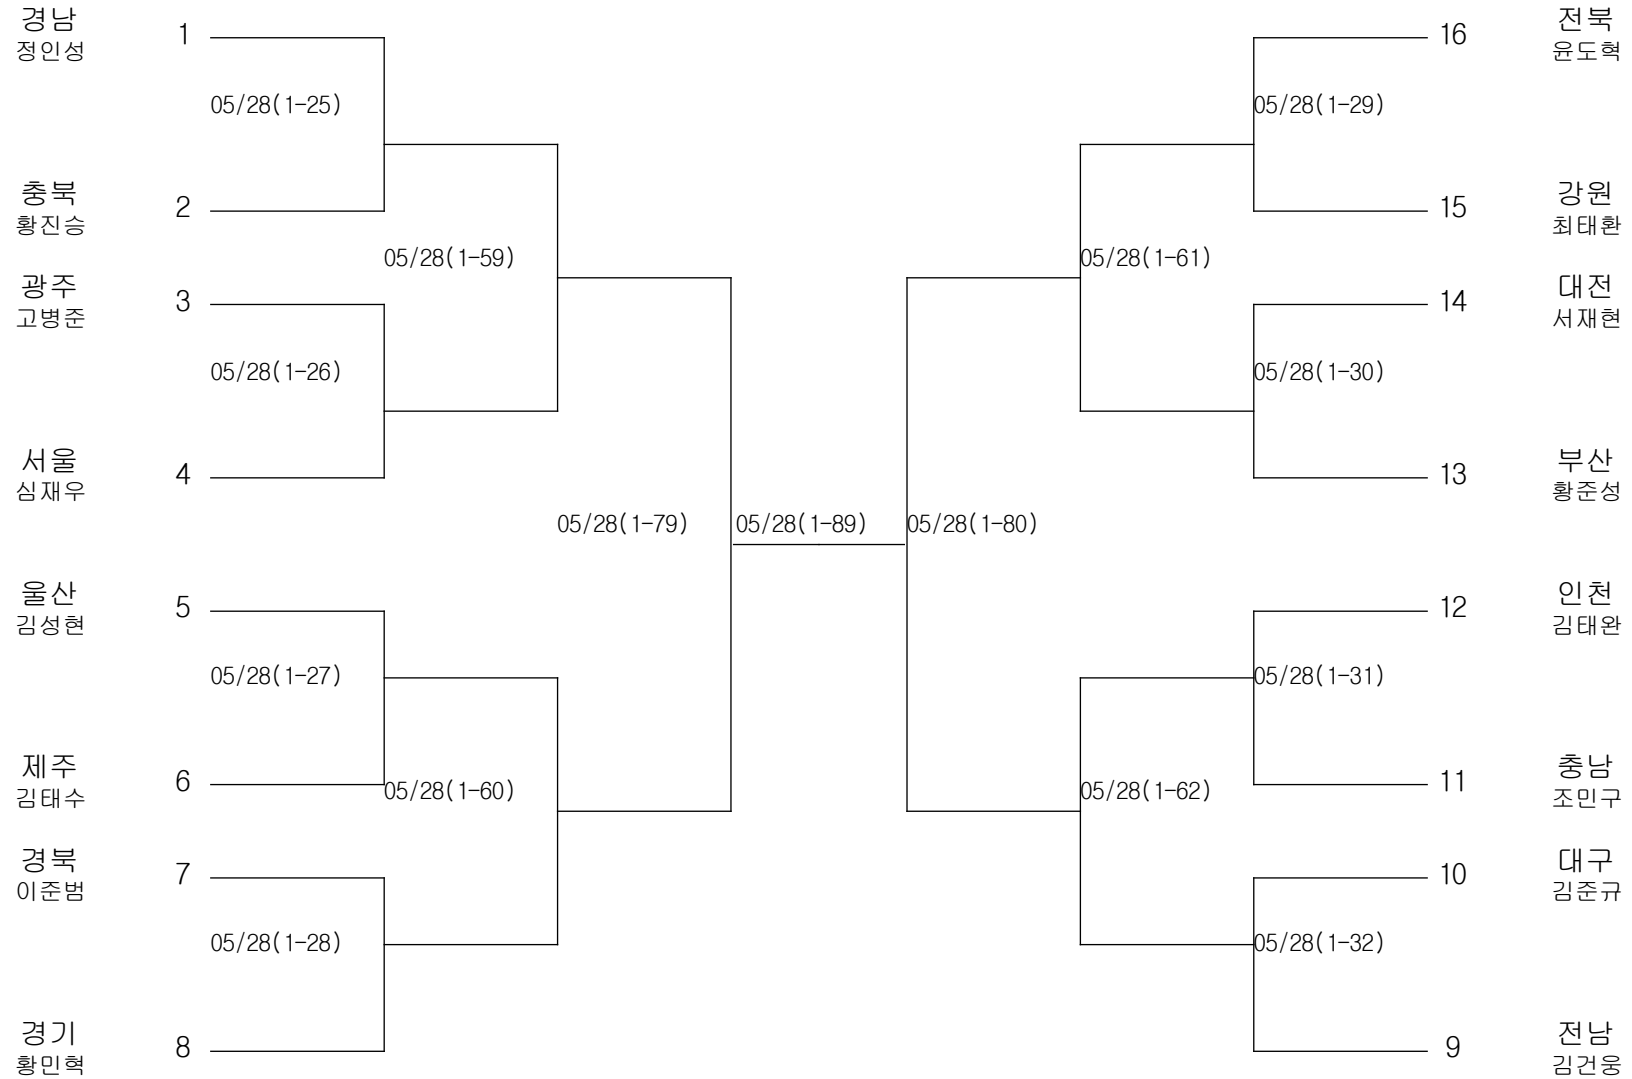

유도-남자초등부-개인전65KG이하급

경기장 : 진해구민회관체육관