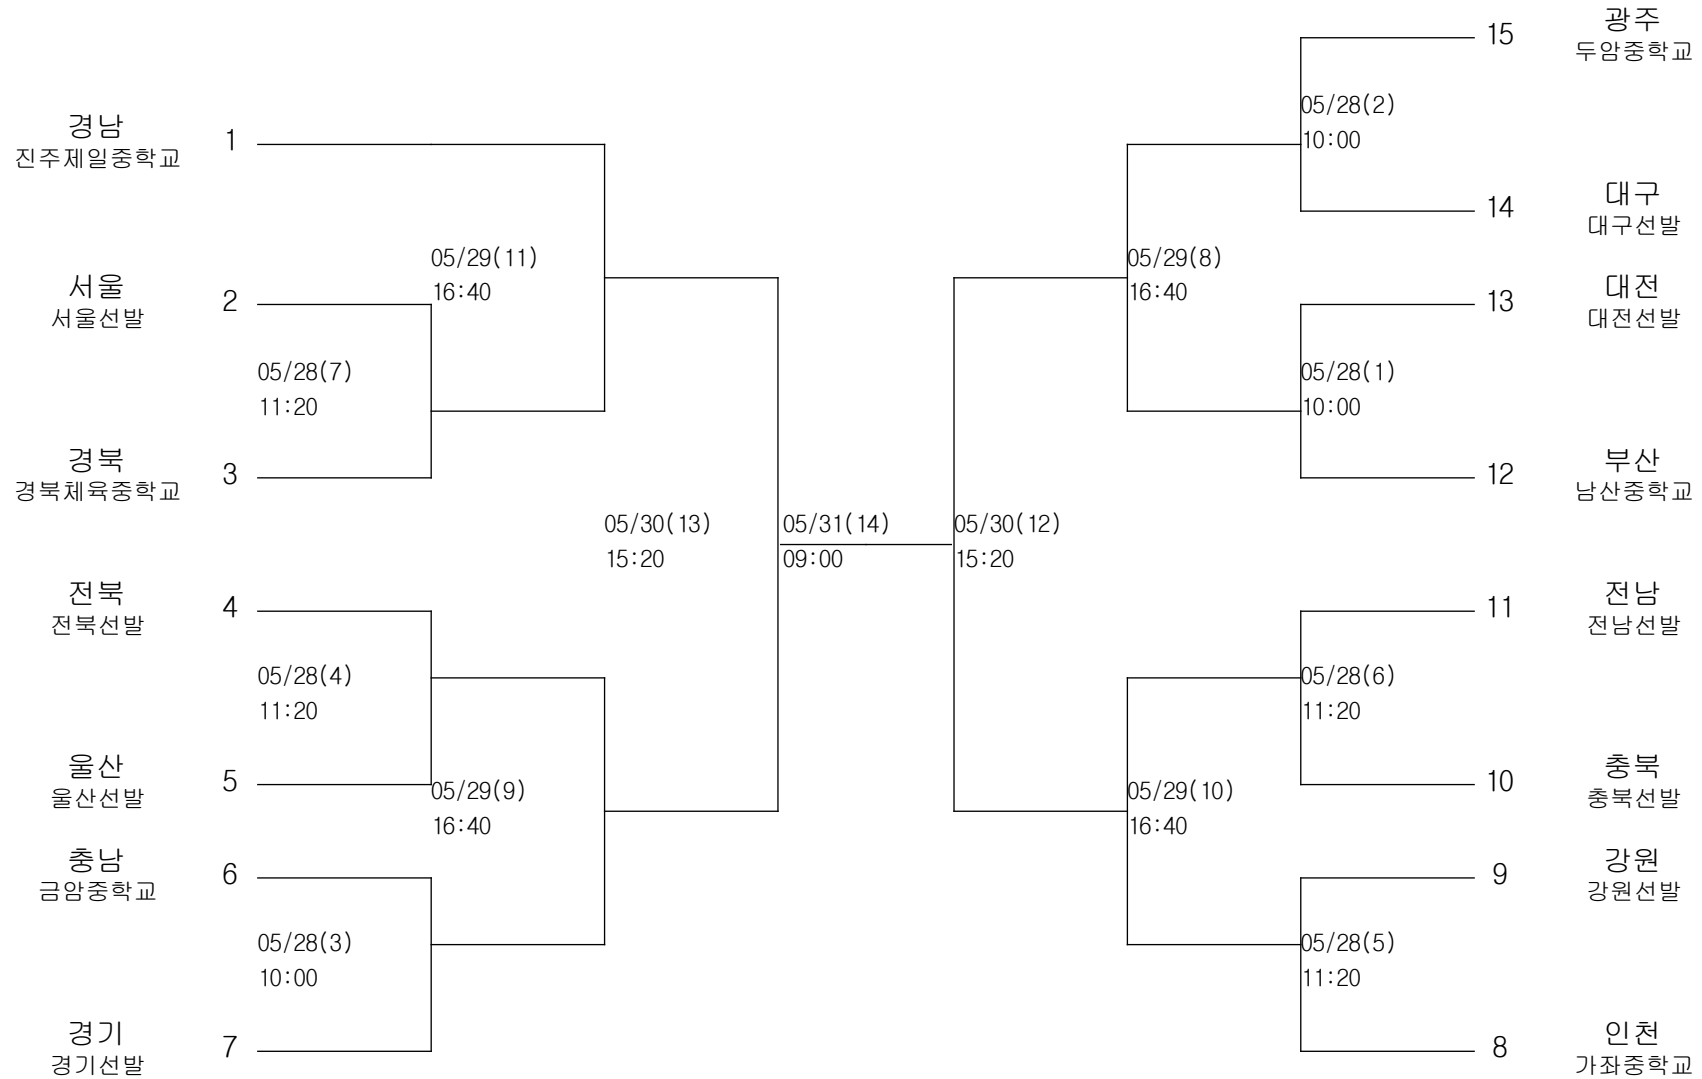

펜싱-남자중학부-에베

경기장 : 진주스포츠파크체육관