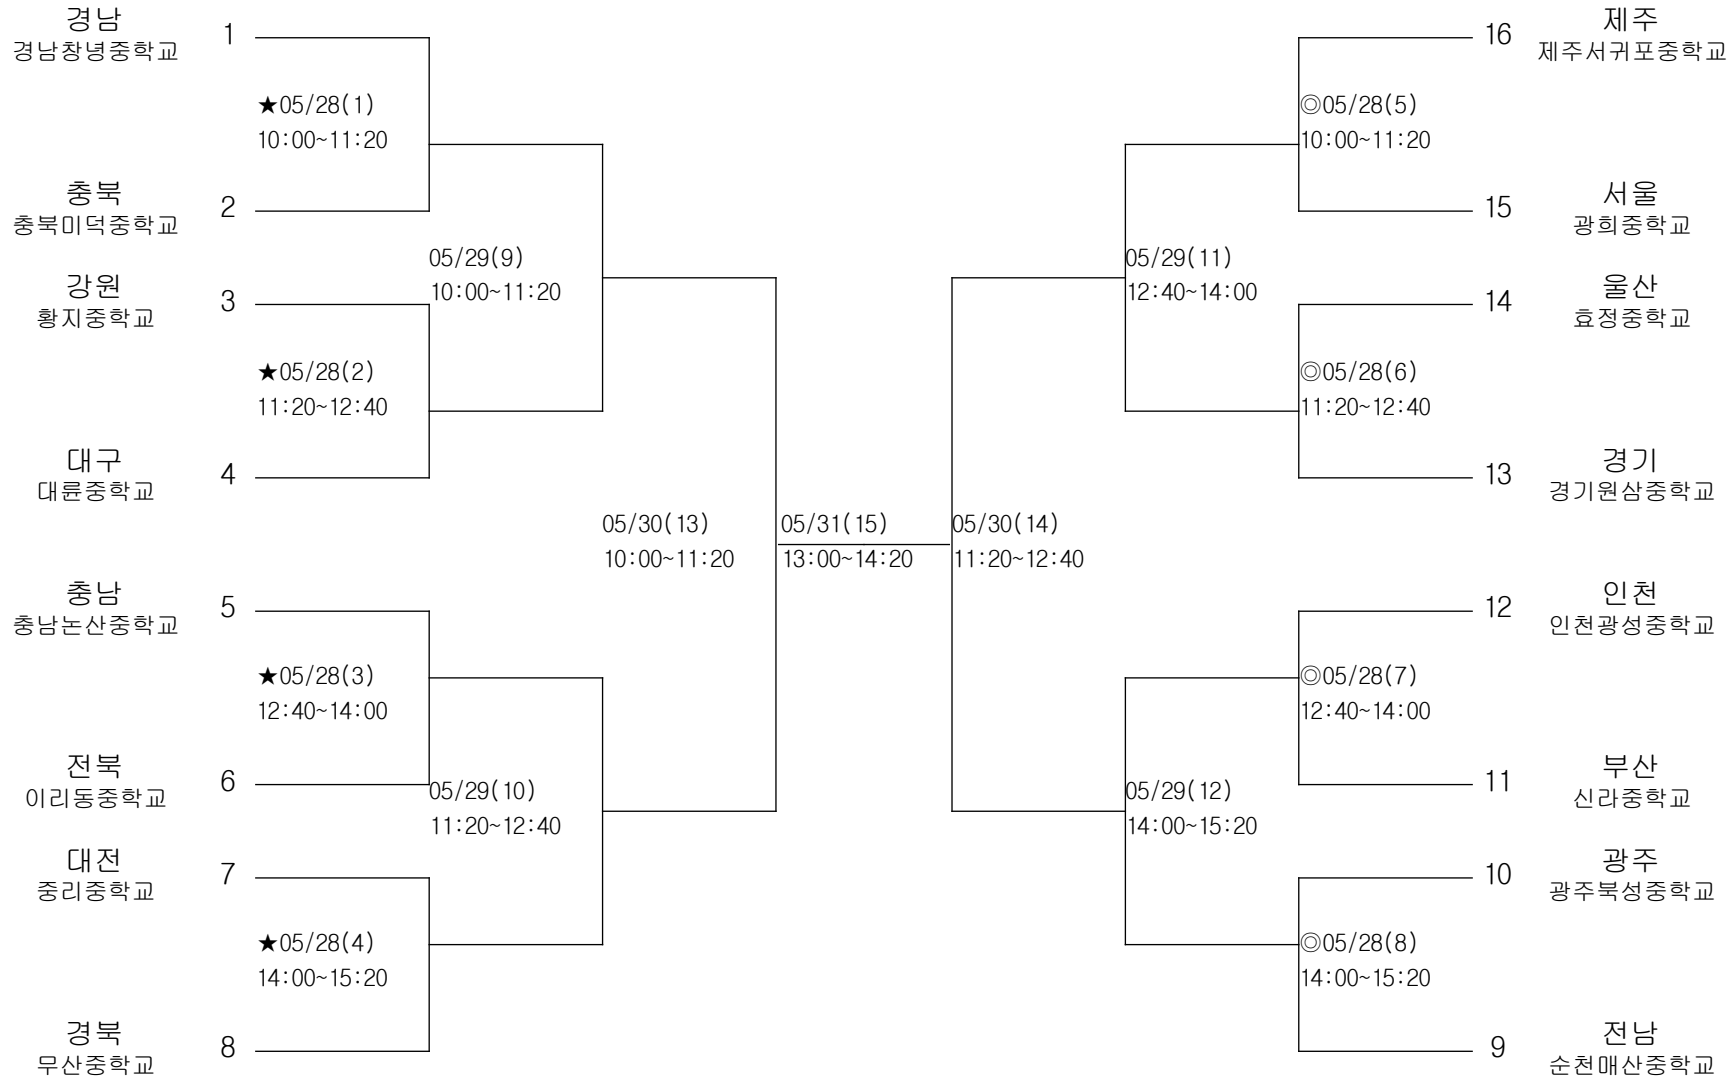

축구-남자초등부-단체전

경기장 : 창원축구센터 사계절 2구장
 ★창원축구센터 사계절 3구장

축구-남자중학부-단체전

경기장 : 진주문산스포츠파크 사계절
 ★진주문산스포츠파크 인조1구장
 ◎진주문산스포츠파크 인조2구장

축구-여자초등부-단체전

경기장 : 함안스포츠파크 사계절
 ★함안스포츠파크 인조1구장

축구-여자중학부-단체전

경기장 : 함안스포츠파크 인조2구장
 ★함안공설운동장