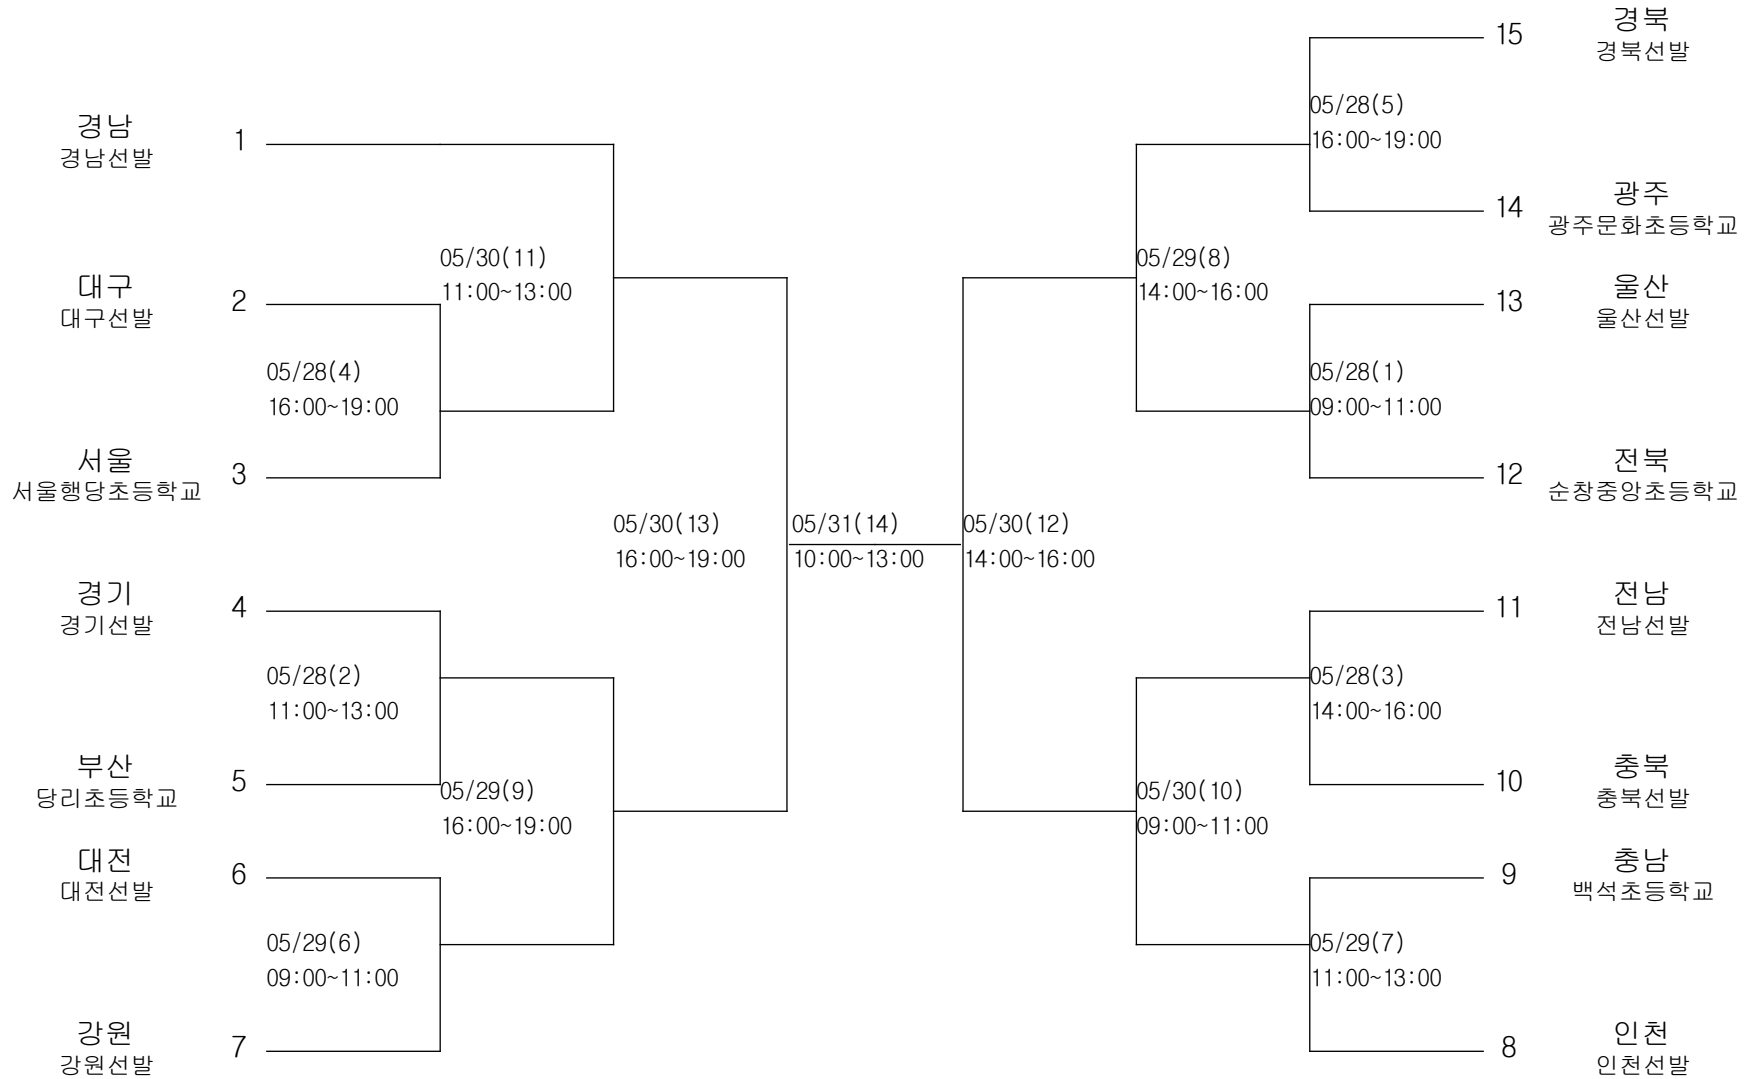

테니스-여자초등부-단체전

경기장 : 김천종합운동장테니스장

테니스-여자중학부-단체전

경기장 : 진주남가람체육공원테니스장

정구-남자초등부-단체전

경기장 : 창녕정구장

정구-남자중학부-단체전

경기장 : 창녕정구장

정구-여자초등부-단체전

경기장 : 창녕정구장

정구-여자중학부-단체전

경기장 : 창녕정구장

농구-남자초등부-단체전

경기장 : 김천실내체육관

농구-남자중학부-단체전

경기장 : 삼천포실내체육관