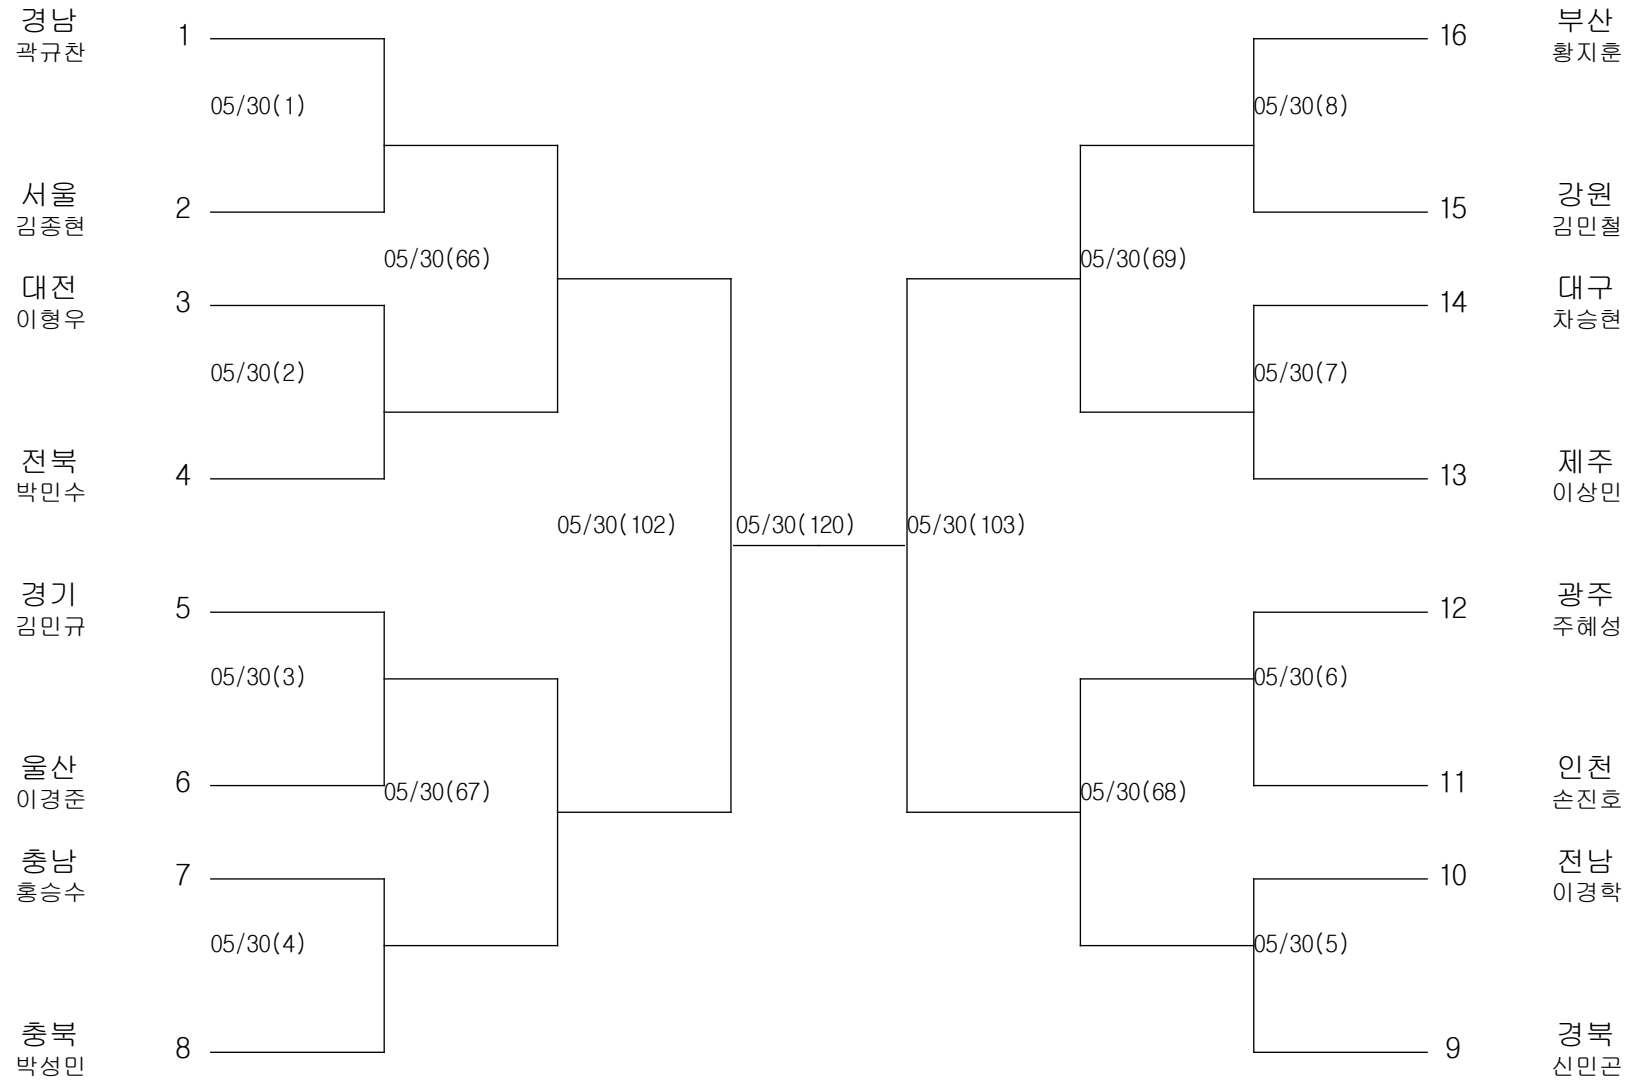

태권도-남자초등부-웰터급

경기장 : 고성실내체육관

태권도-남자초등부-라이트미들급

경기장 : 고성실내체육관

태권도-남자초등부-미들급

경기장 : 고성실내체육관

태권도-남자초등부-라이트헤비급

경기장 : 고성실내체육관