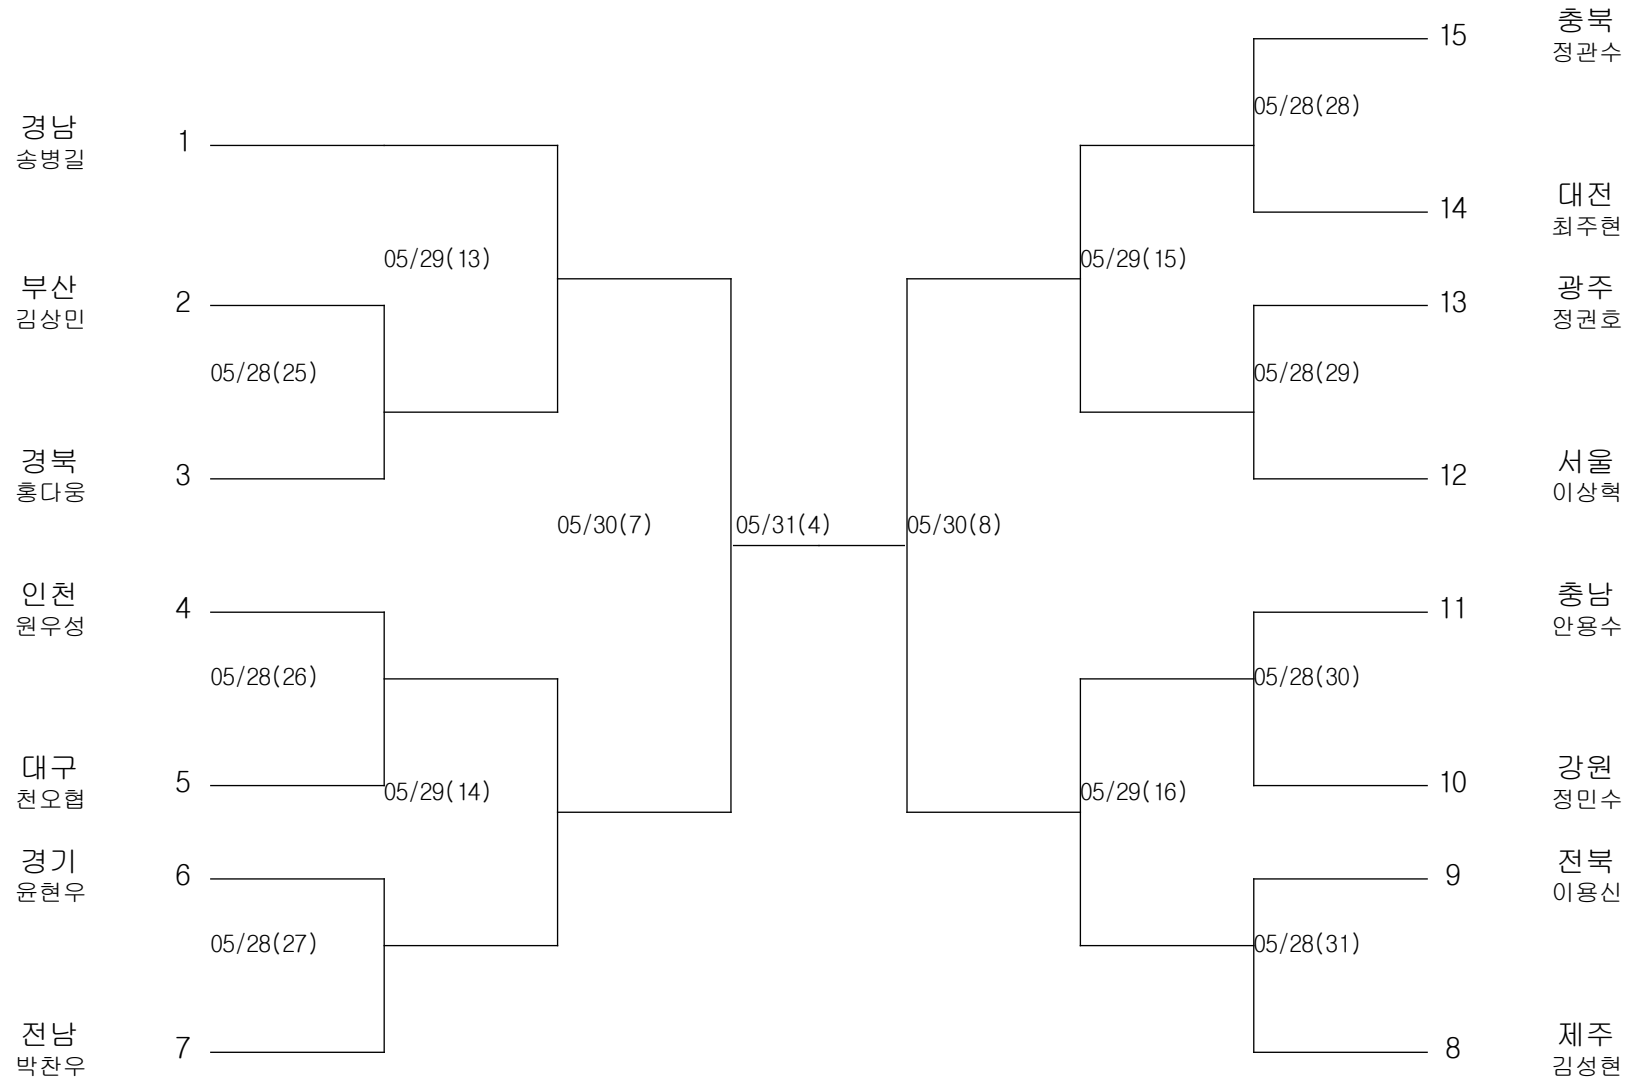

복싱-중학부-모스키토급

경기장 : 진주학생체육관

복싱-중학부-핀급

경기장 : 진주학생체육관

복싱-중학부-라이트플라이급

경기장 : 진주학생체육관

복싱-중학부-플라이급

경기장 : 진주학생체육관