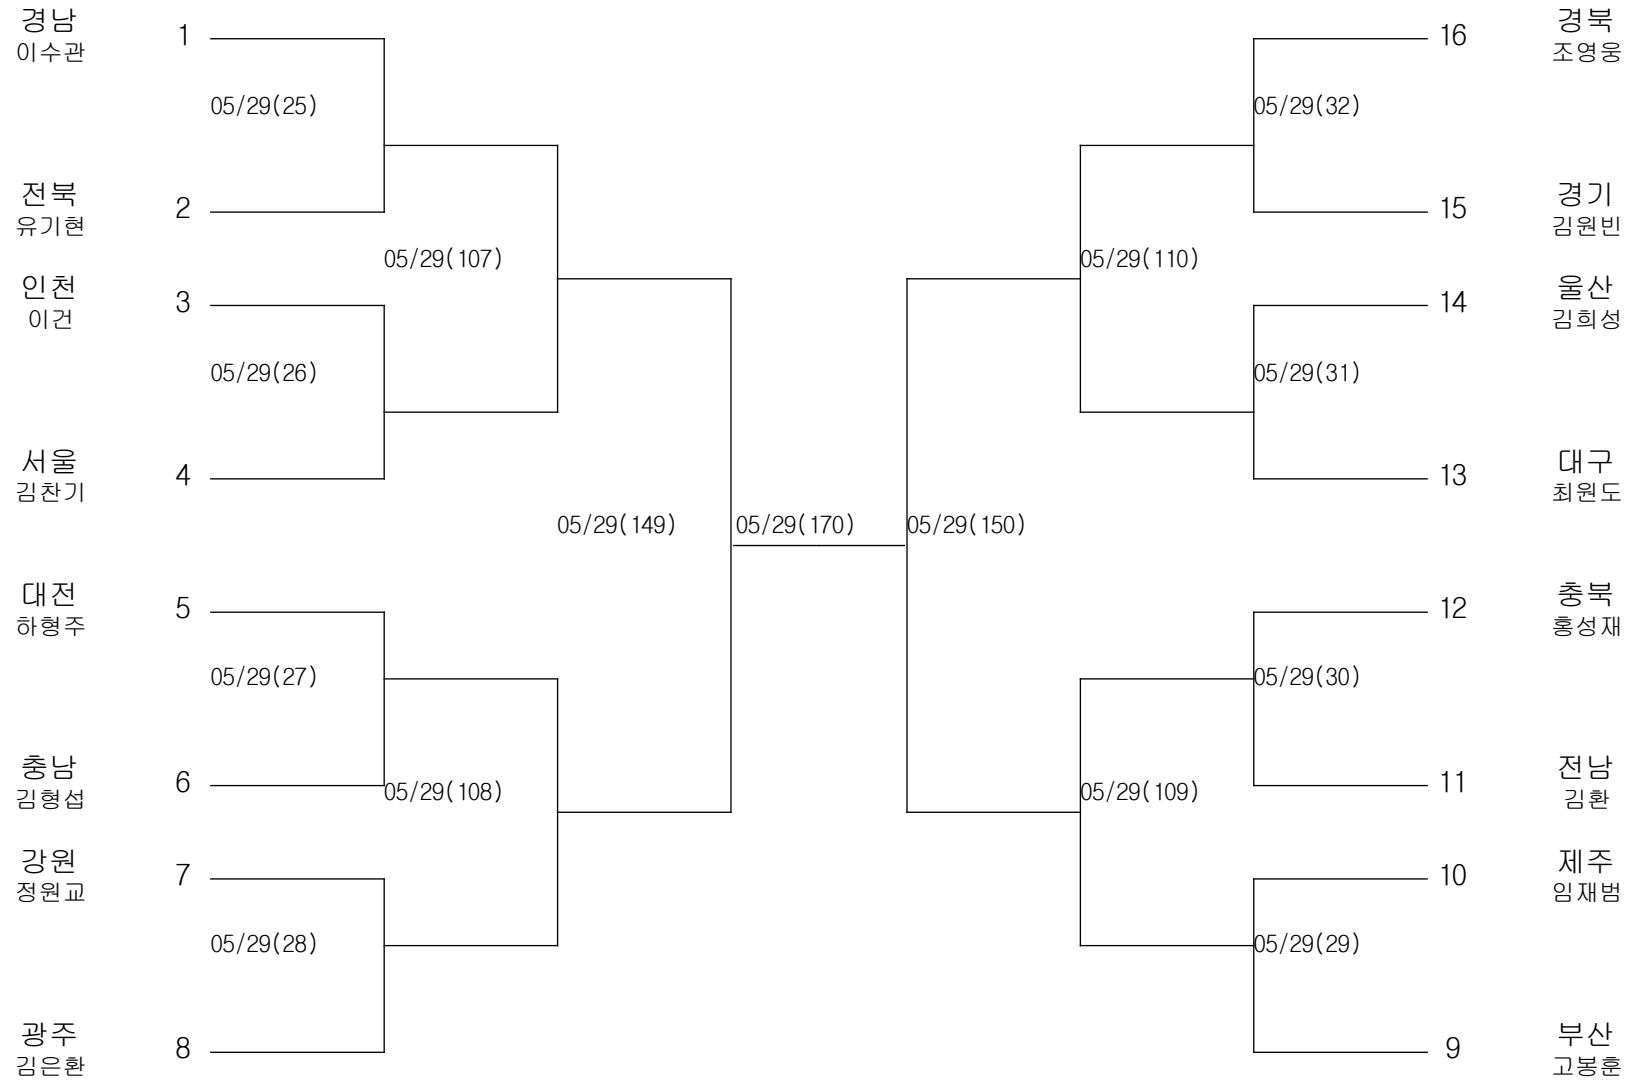

태권도-남자초등부-라이트미들급

경기장 : 고성실내체육관