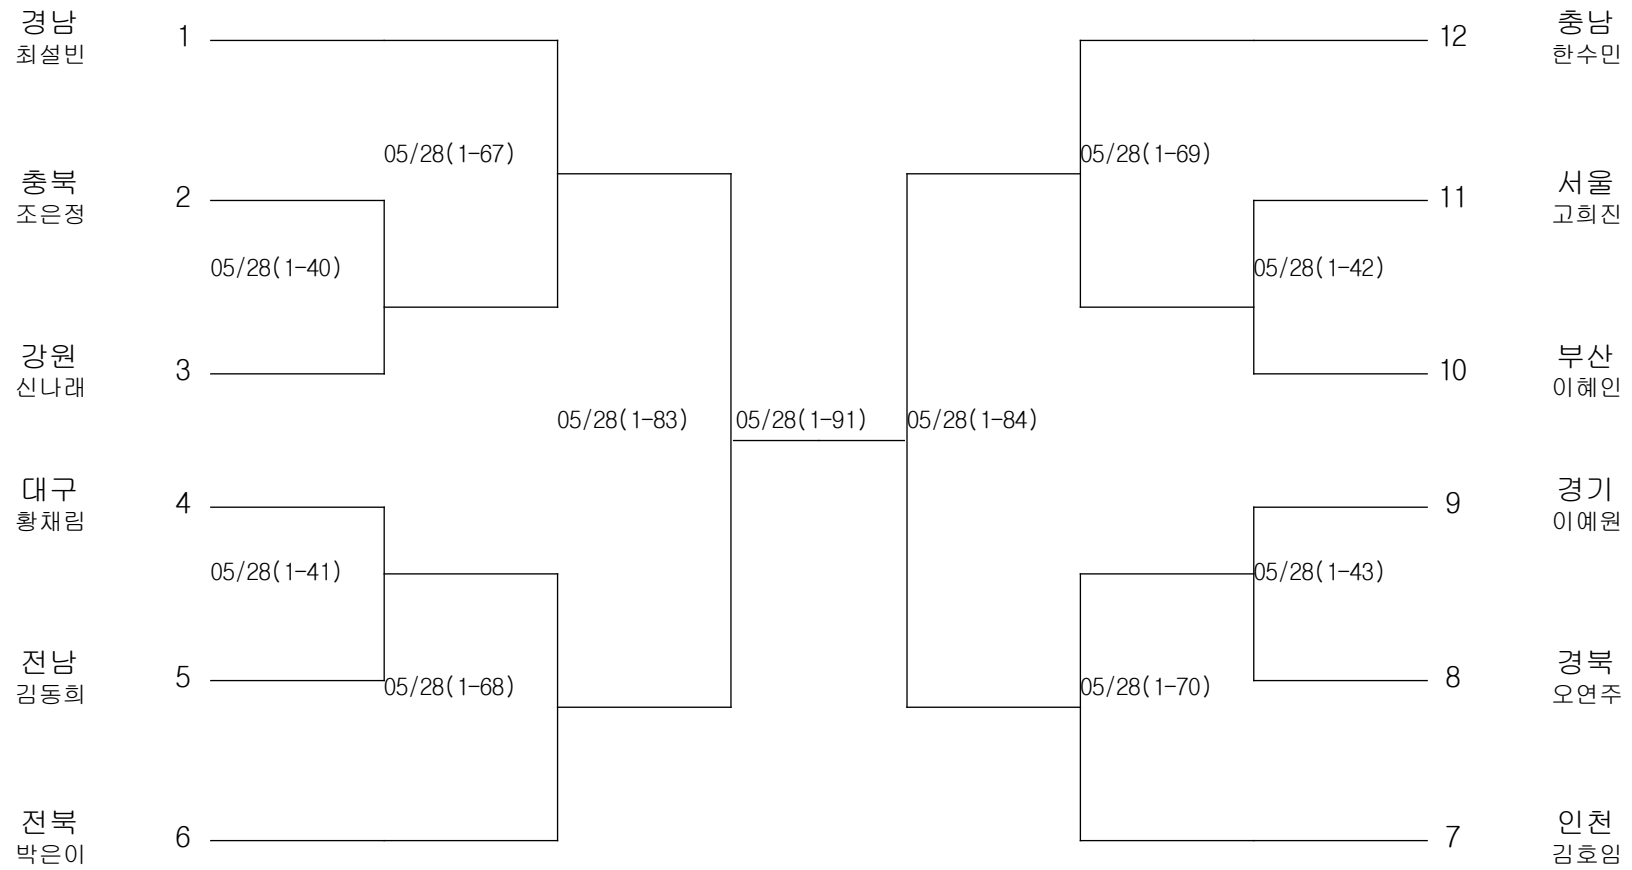

유도-여자중학부-개인전42KG이하급

경기장 : 진해구민회관체육관