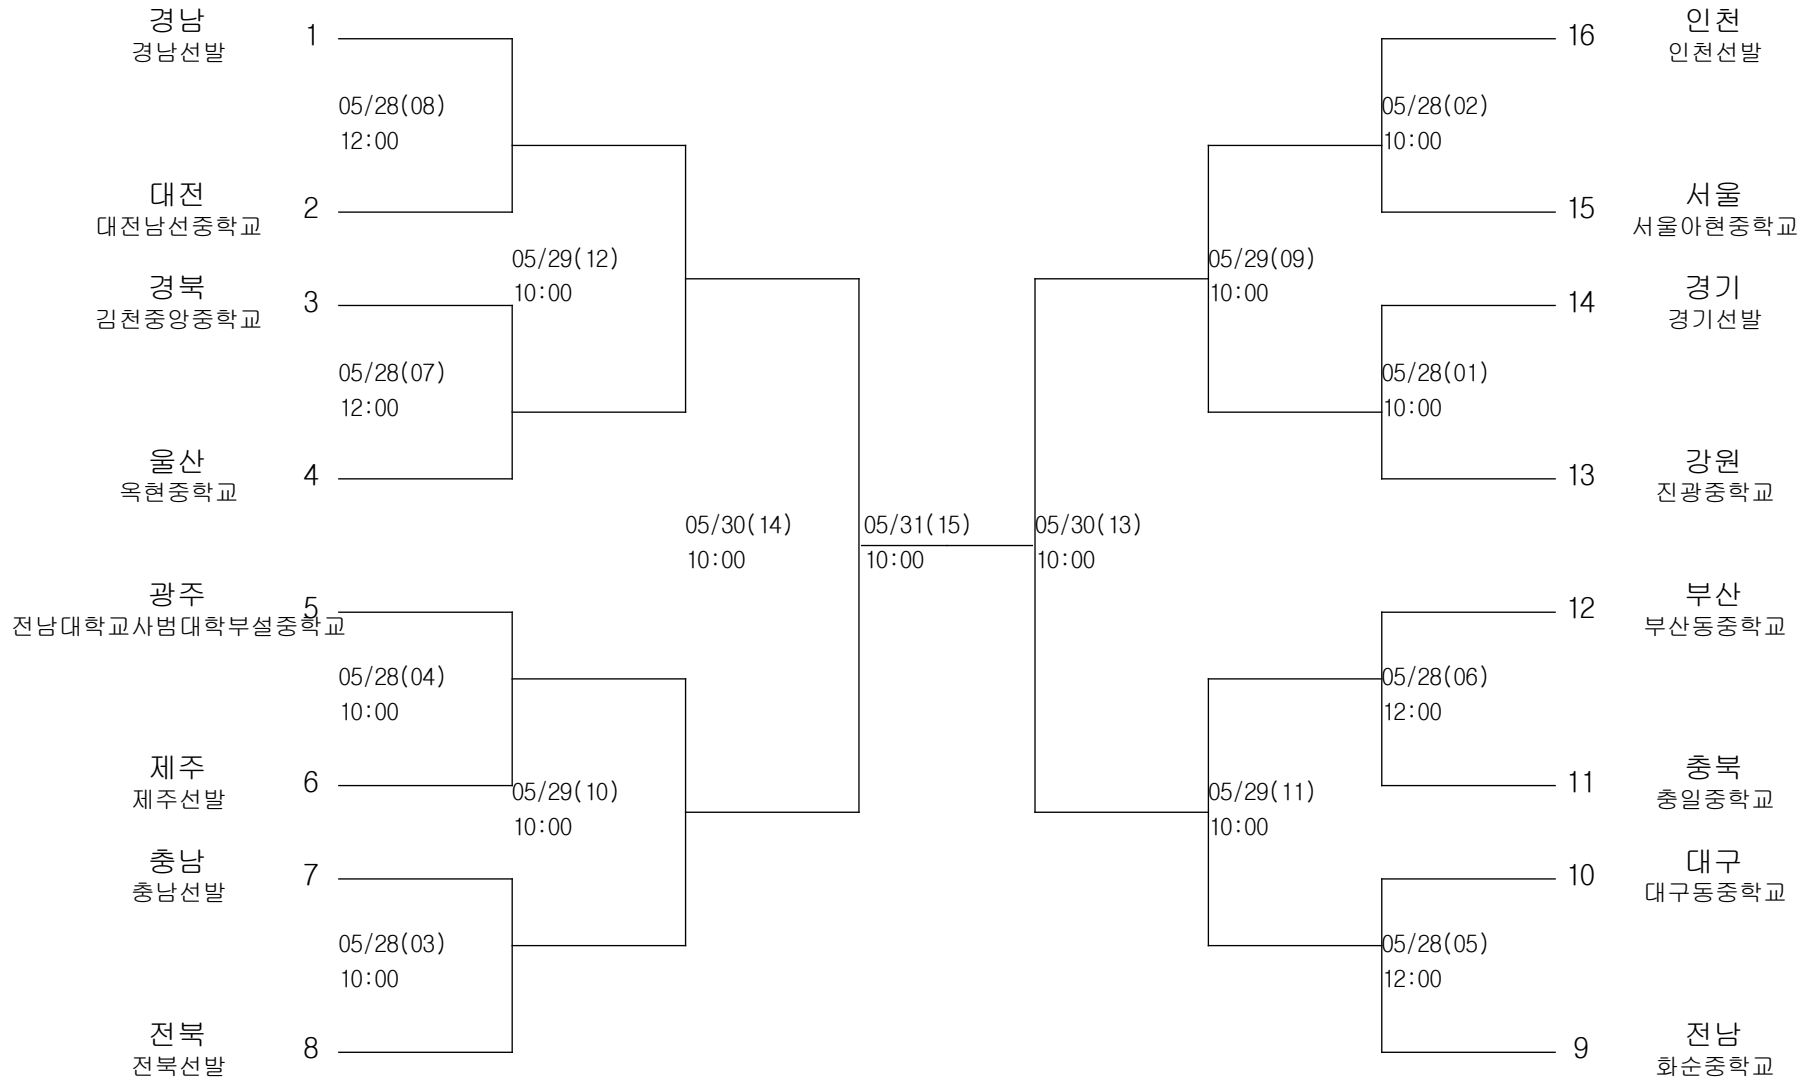

펜싱-여자중학부-에베

경기장 : 진주스포츠파크체육관

펜싱-여자중학부-사브르

경기장 : 진주스포츠파크체육관

배드민턴-남자초등부-단체전

경기장 : 김천실내체육관보조경기장

배드민턴-남자중학부-단체전

경기장 : 양산실내체육관