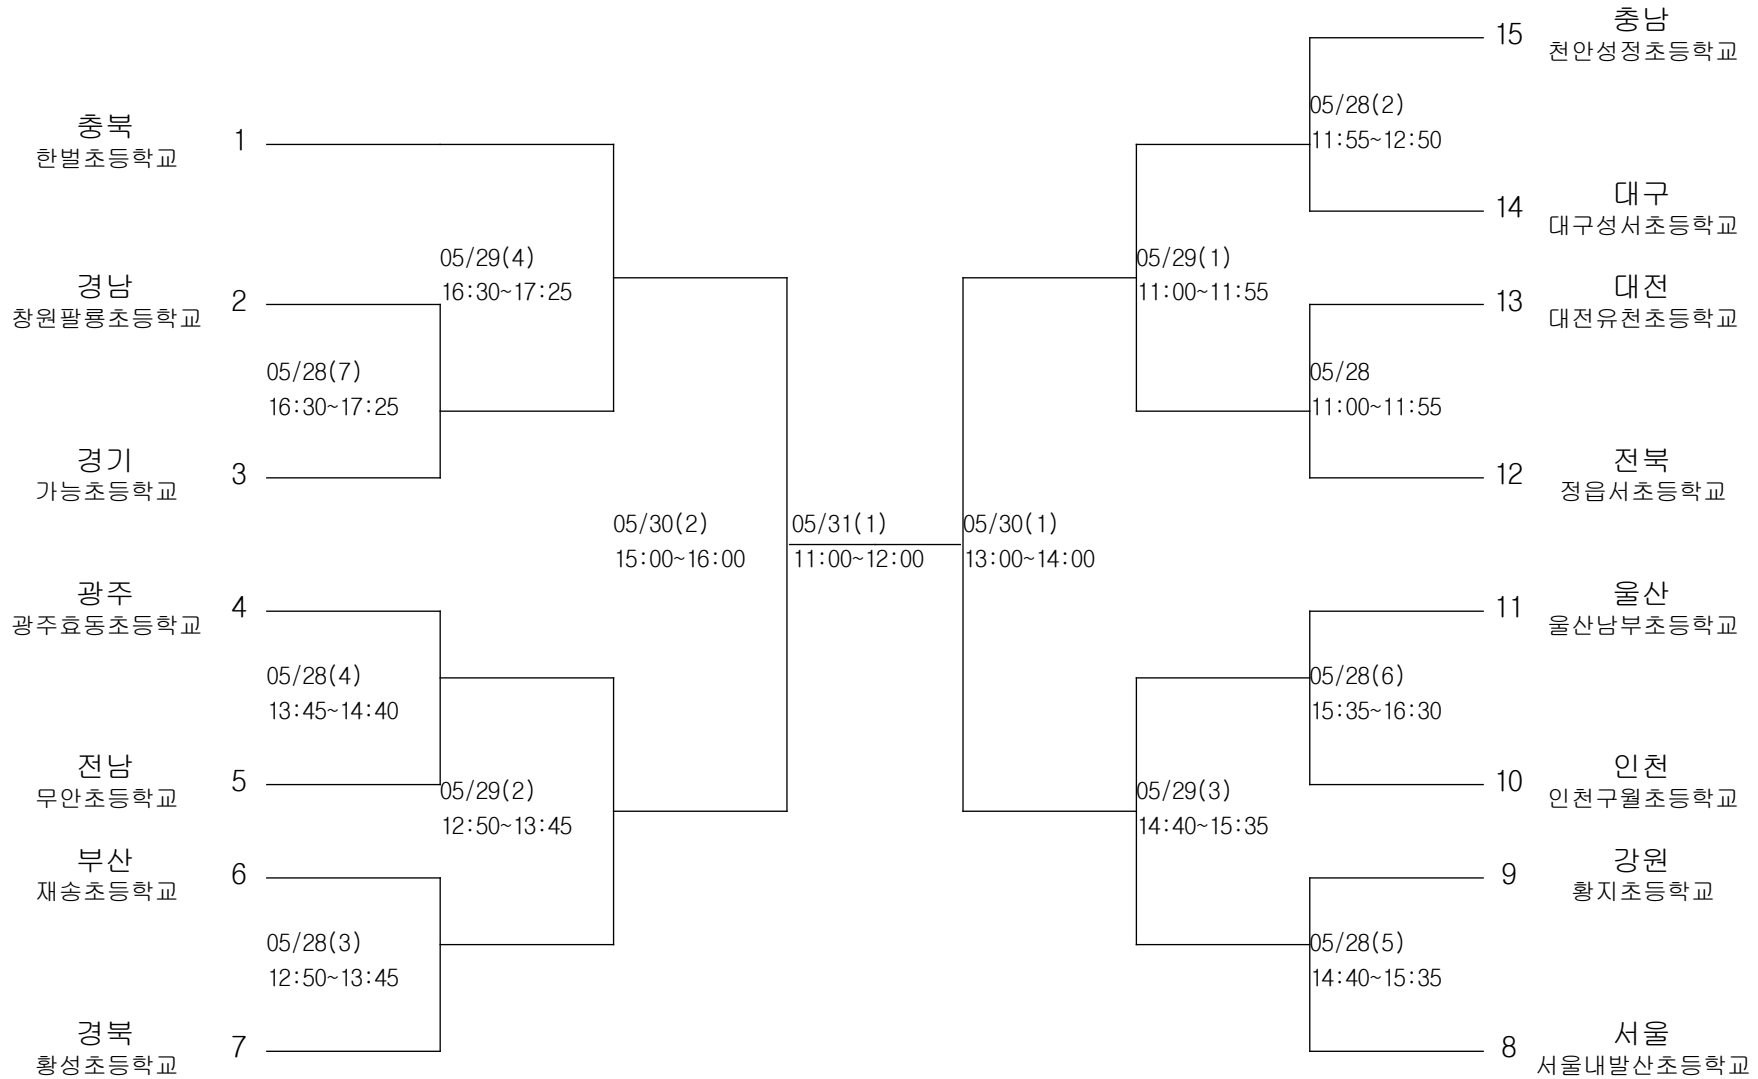

핸드볼-여자초등부-단체전

경기장 : 제천체육관