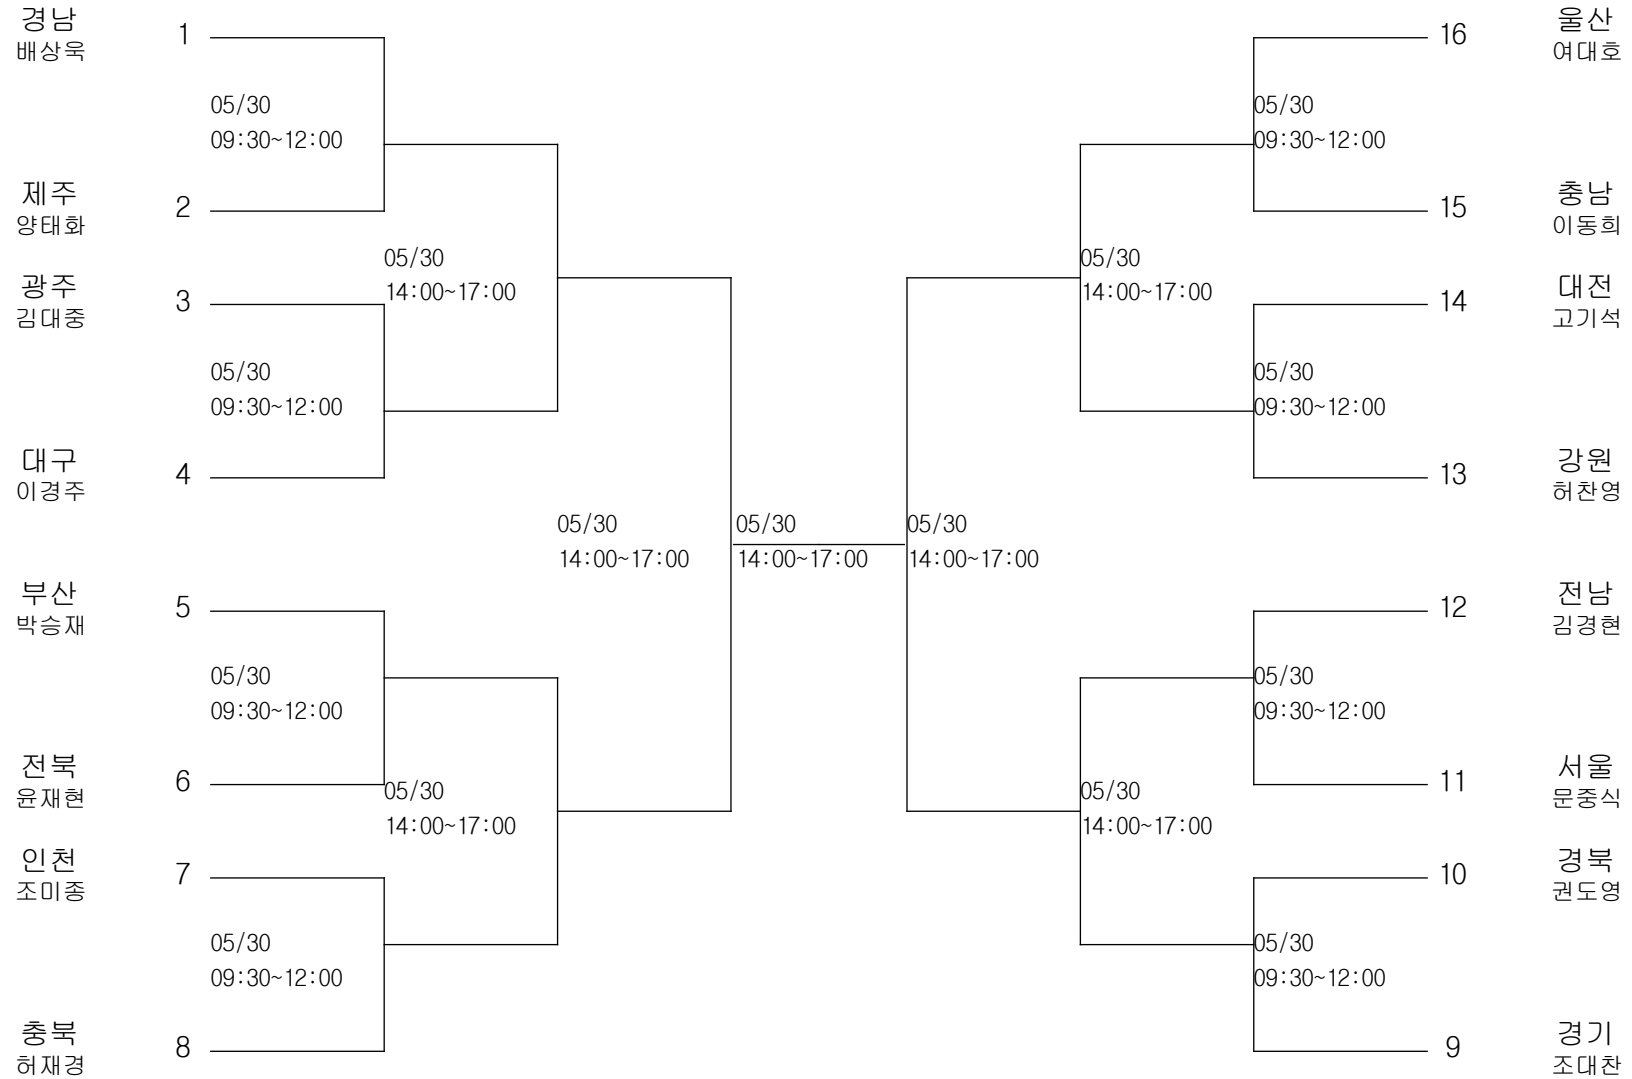

레슬링-중학부-자유형69KG급

경기장 : 김해실내체육관

레슬링-중학부-자유형76KG급

경기장 : 김해실내체육관

레슬링-중학부-자유형85KG급

경기장 : 김해실내체육관

레슬링-중학부-자유형 100KG급

경기장 : 김해실내체육관