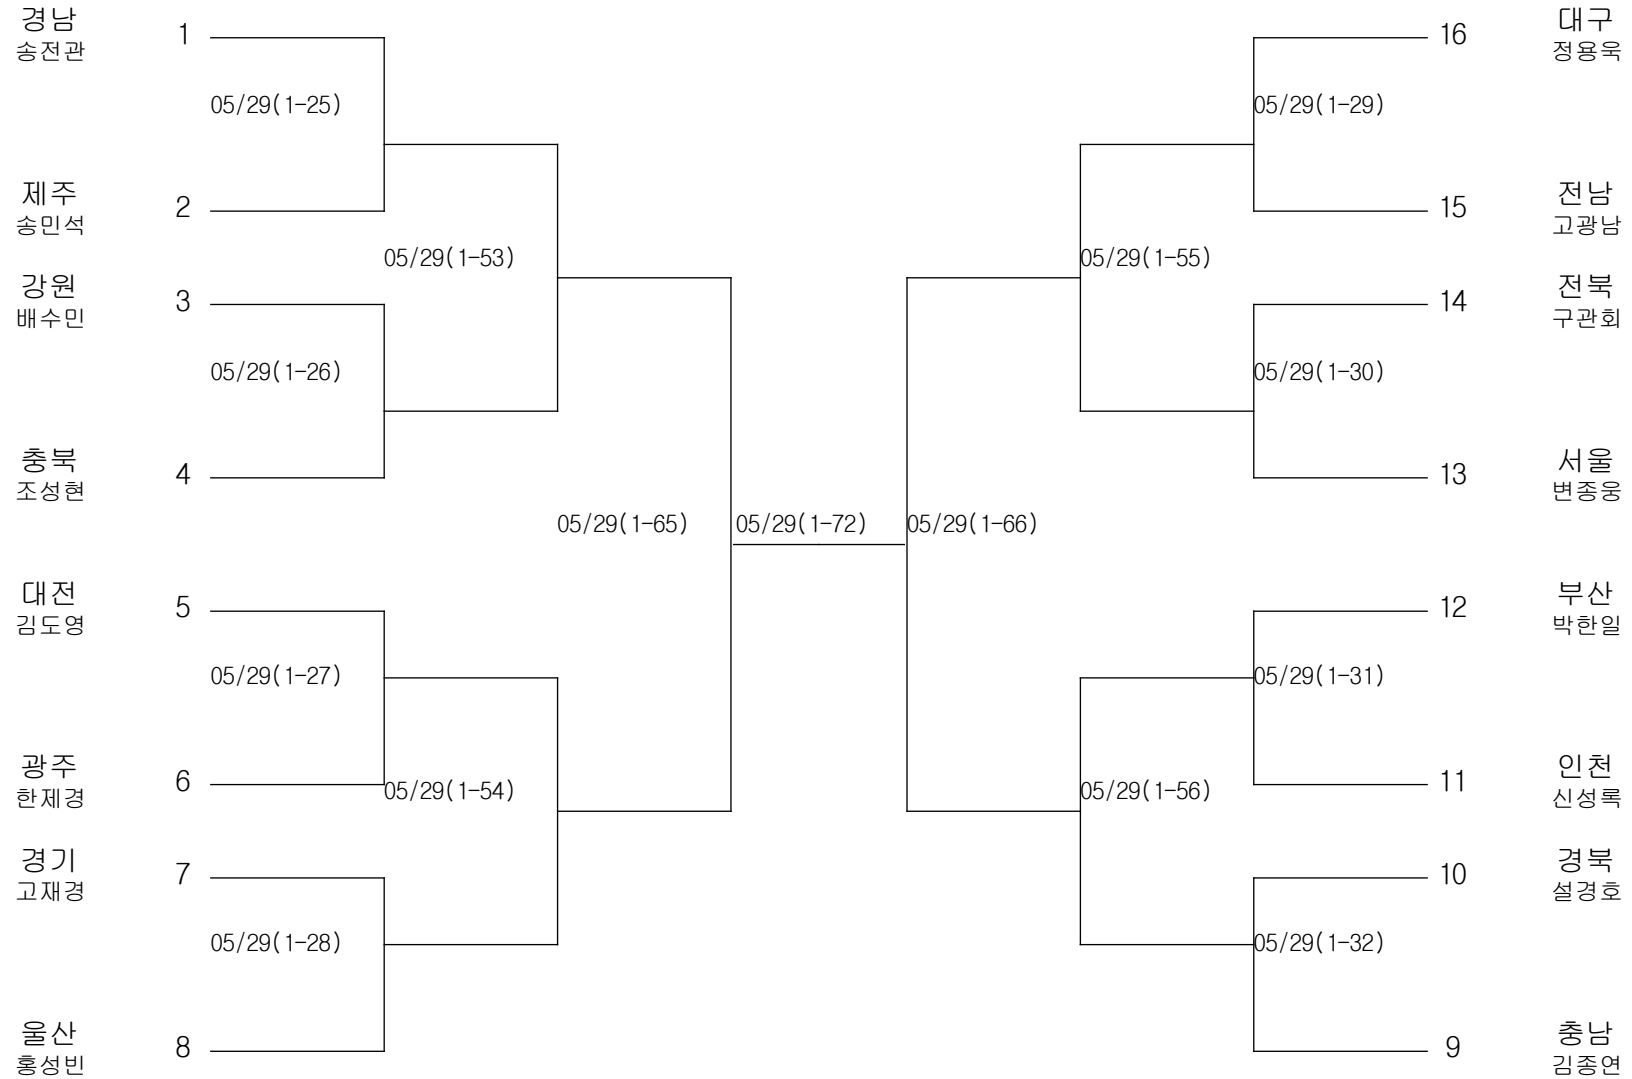

유도-남자중학부-개인전48KG이하급

경기장 : 진해구민회관체육관

유도-남자중학부-개인전51KG이하급

경기장 : 진해구민회관체육관

유도-남자중학부-개인전55KG이하급

경기장 : 진해구민회관체육관

유도-남자중학부-개인전60KG이하급

경기장 : 진해구민회관체육관