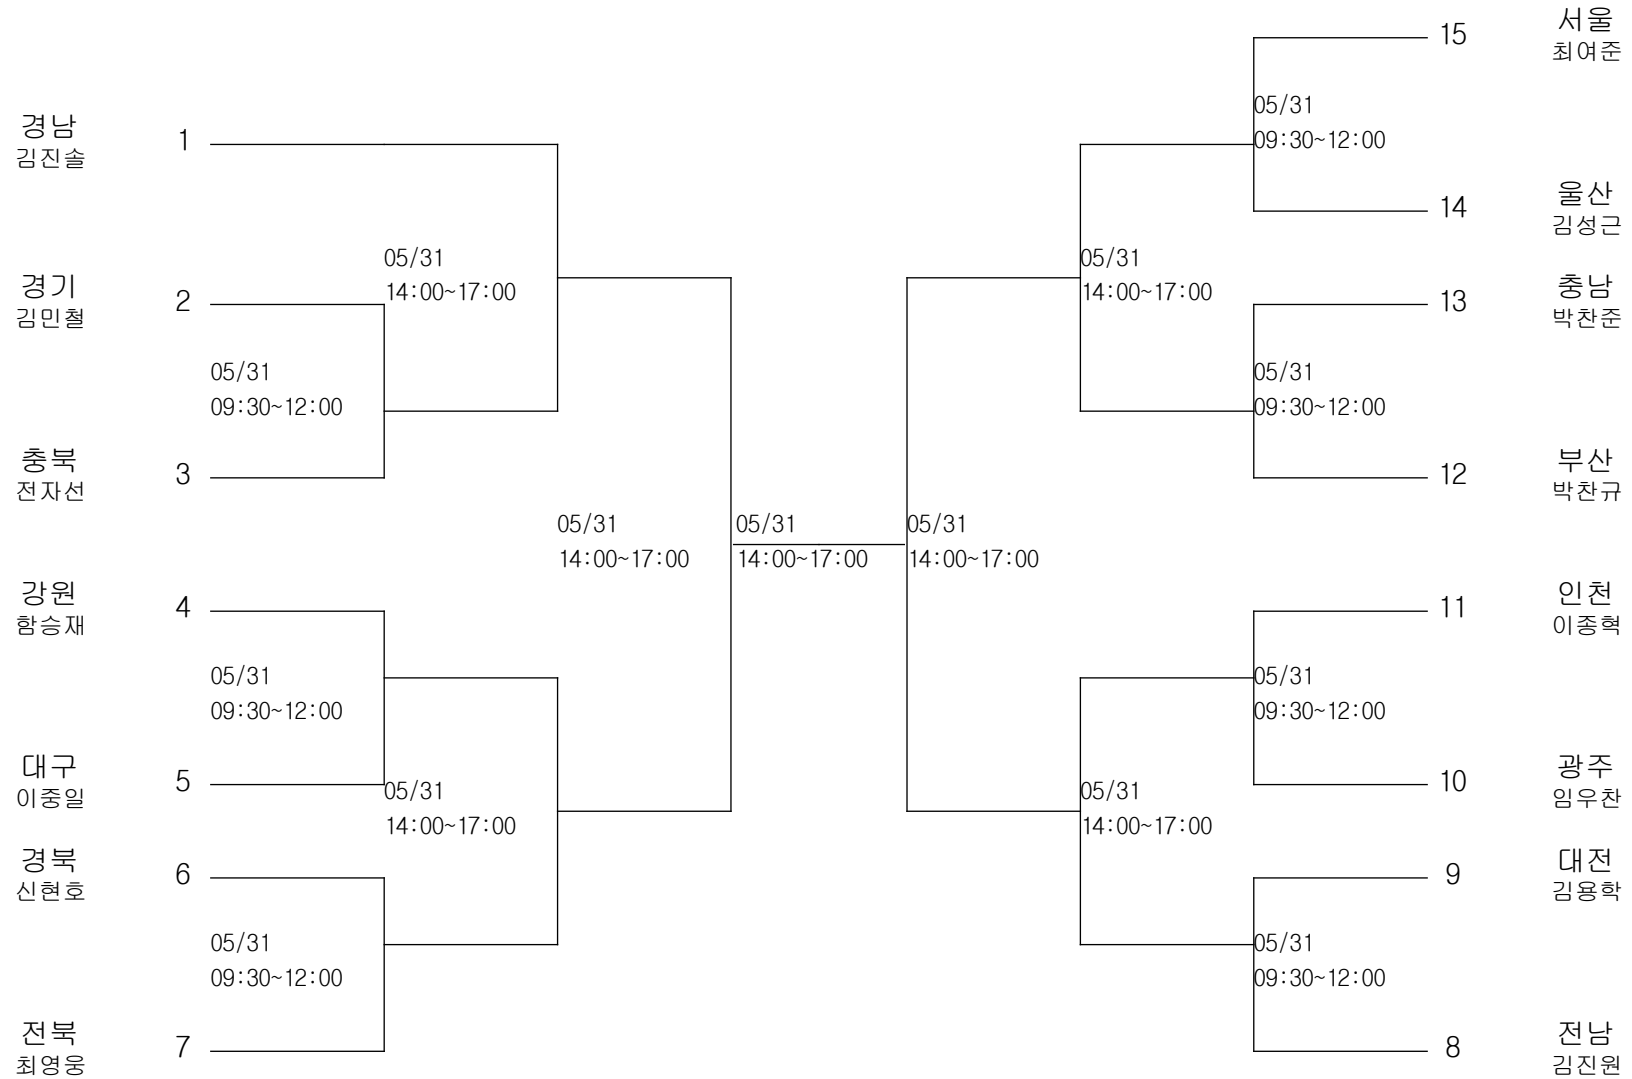

레슬링-중학부-자유형46KG급

경기장 : 김해실내체육관