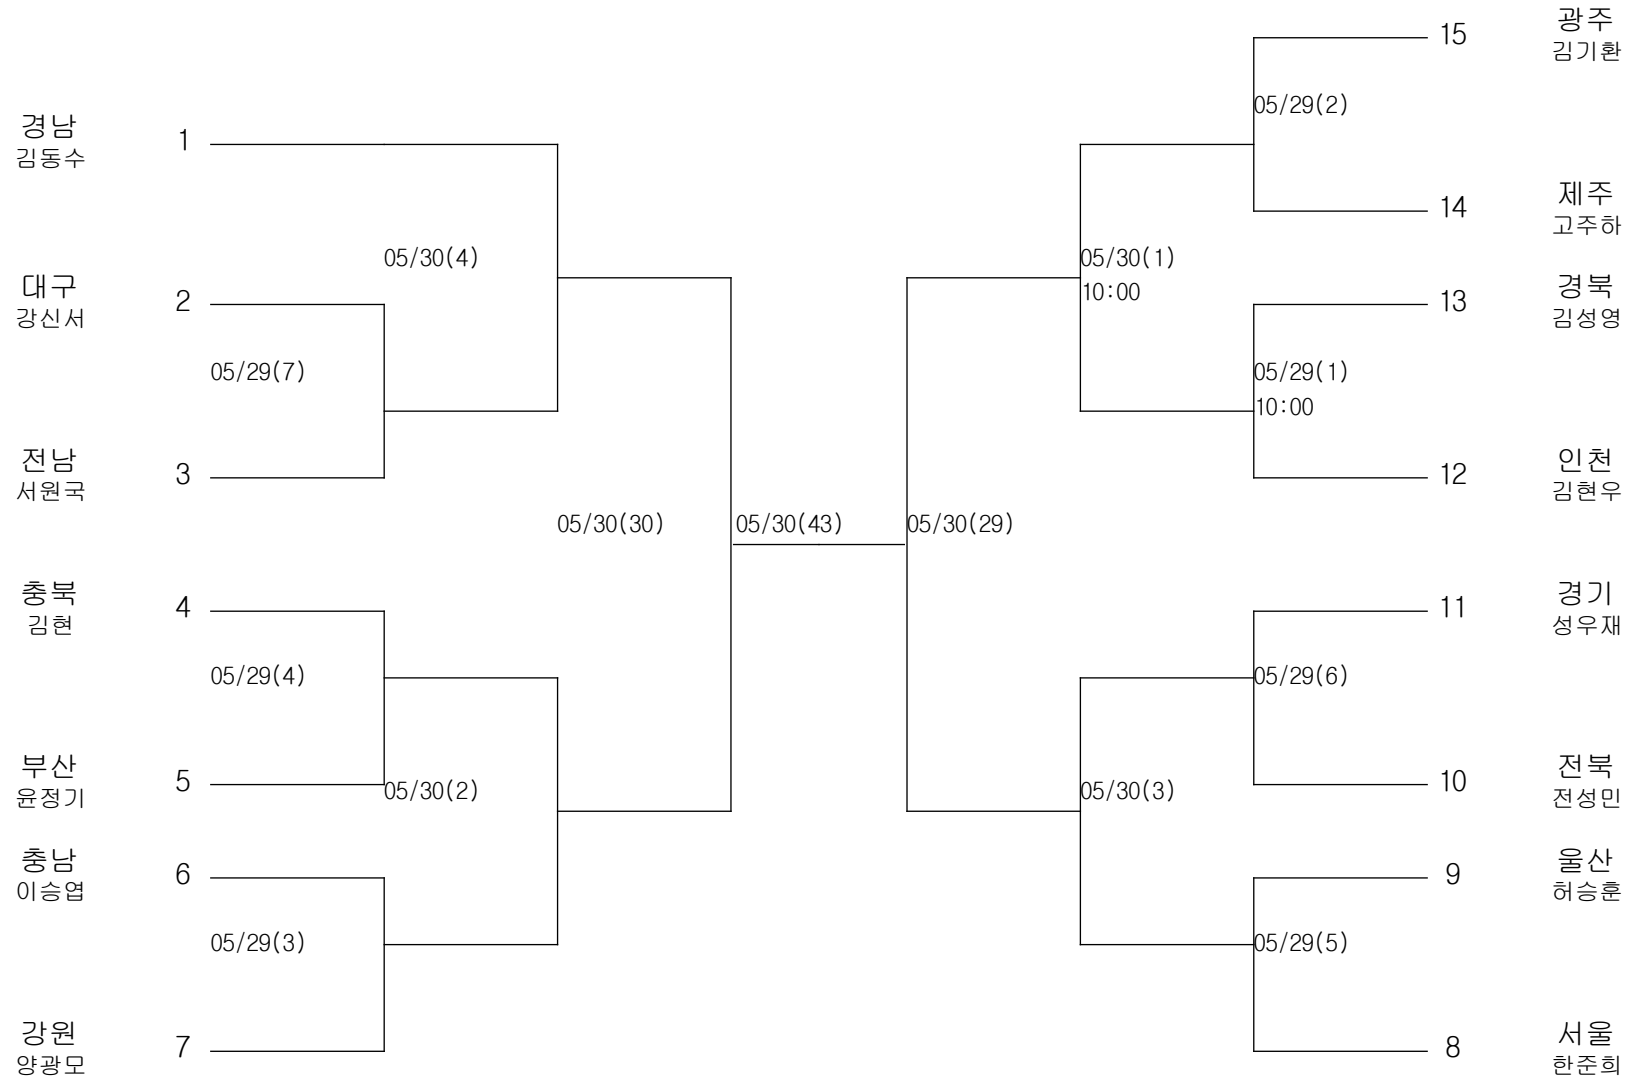

씨름-초등부-용사급

경기장 : 진주생활체육관

씨름-초등부-역사급

경기장 : 진주생활체육관

씨름-초등부-장사급

경기장 : 진주생활체육관

씨름-중학부-경장급

경기장 : 진주생활체육관

씨름-중학부-소장급

경기장 : 진주생활체육관

씨름-중학부-청장급

경기장 : 진주생활체육관

씨름-중학부-용장급

경기장 : 진주생활체육관

씨름-중학부-용사급

경기장 : 진주생활체육관