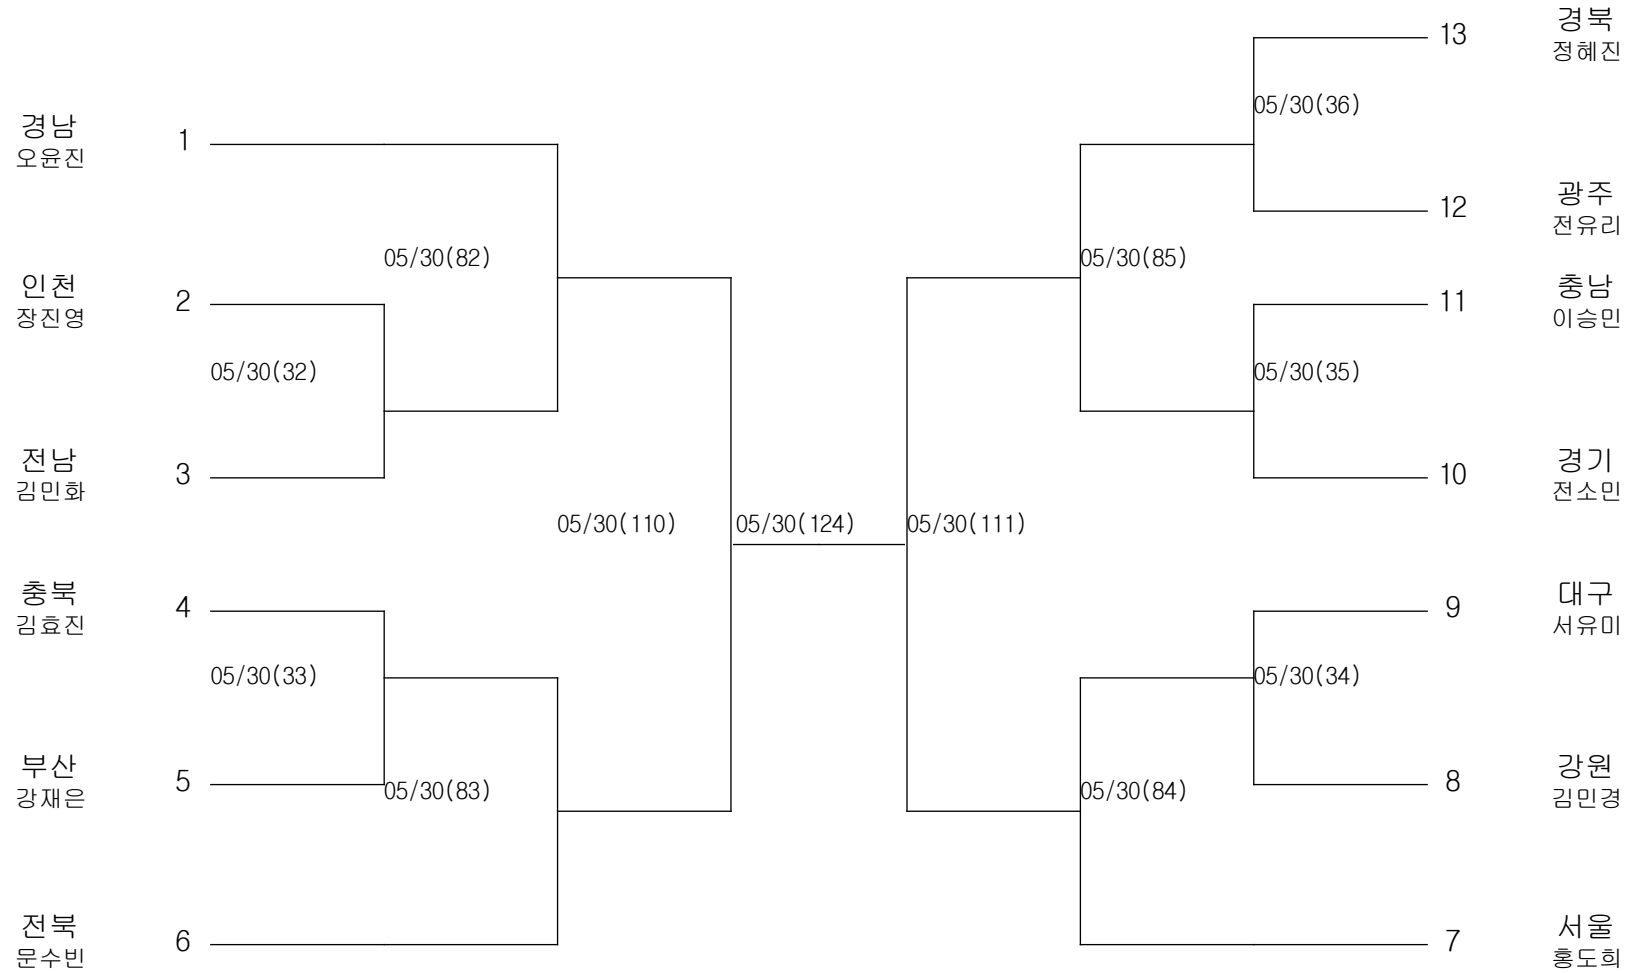

태권도-여자중학부-라이트헤비급

경기장 : 고성실내체육관