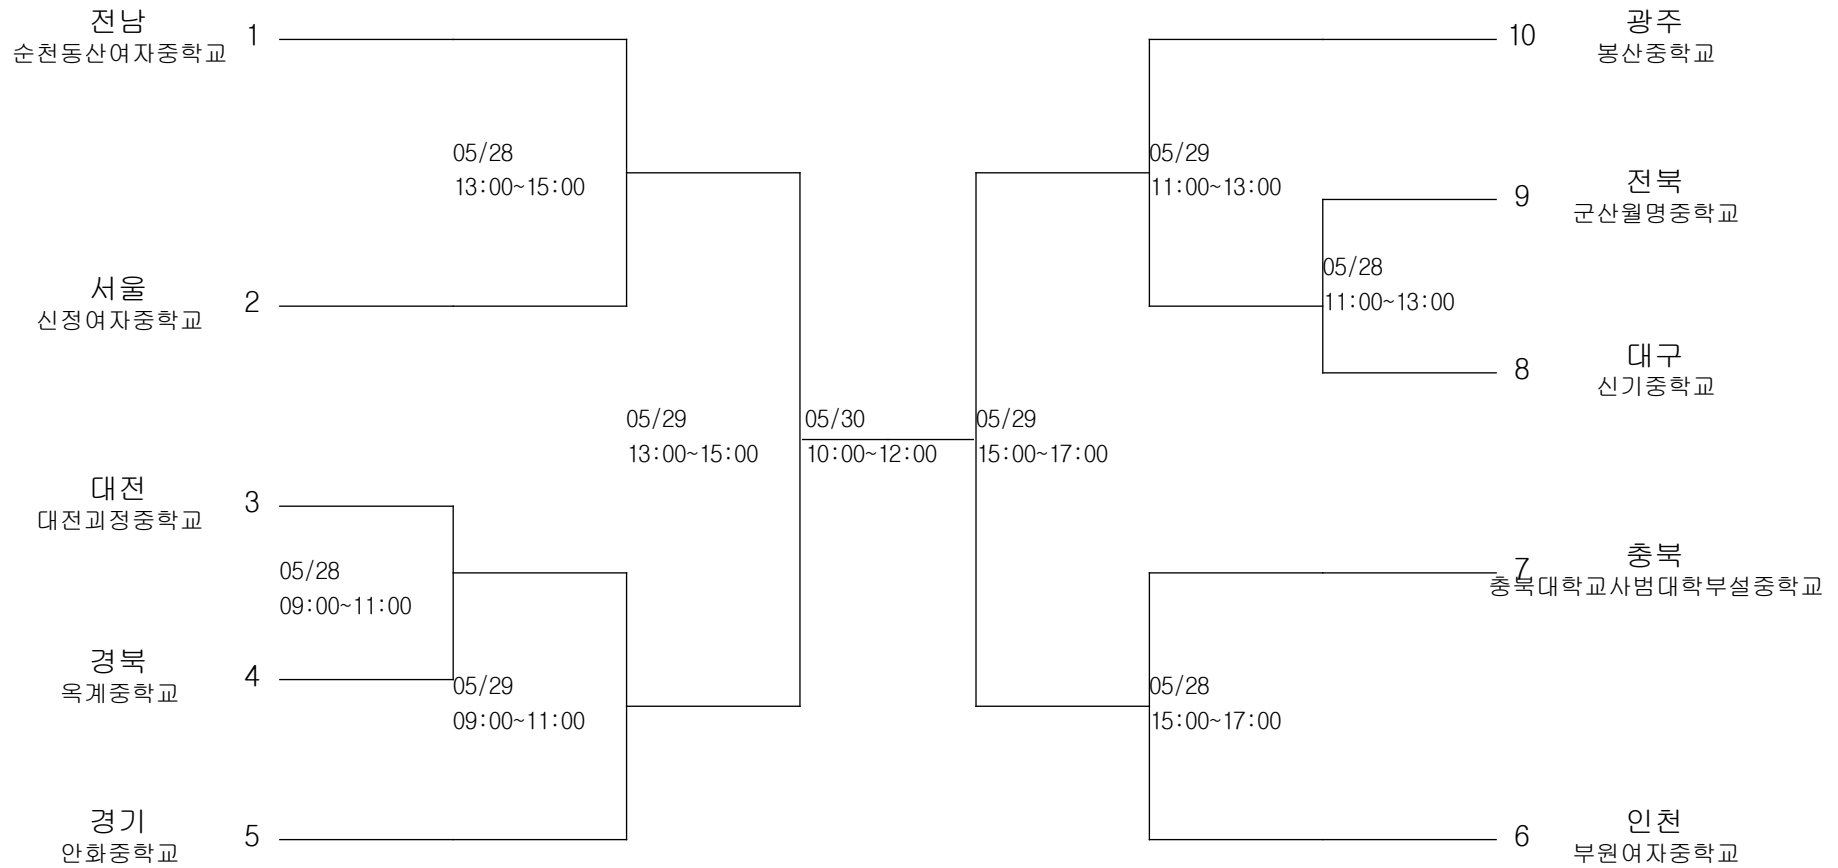

태권도-여자중학부-미들급

경기장 : 고성실내체육관

태권도-여자중학부-라이트헤비급

경기장 : 고성실내체육관

태권도-여자중학부-헤비급

경기장 : 고성실내체육관

소프트볼-여자중학부-단체전

경기장 : 진주공설운동장보조구장