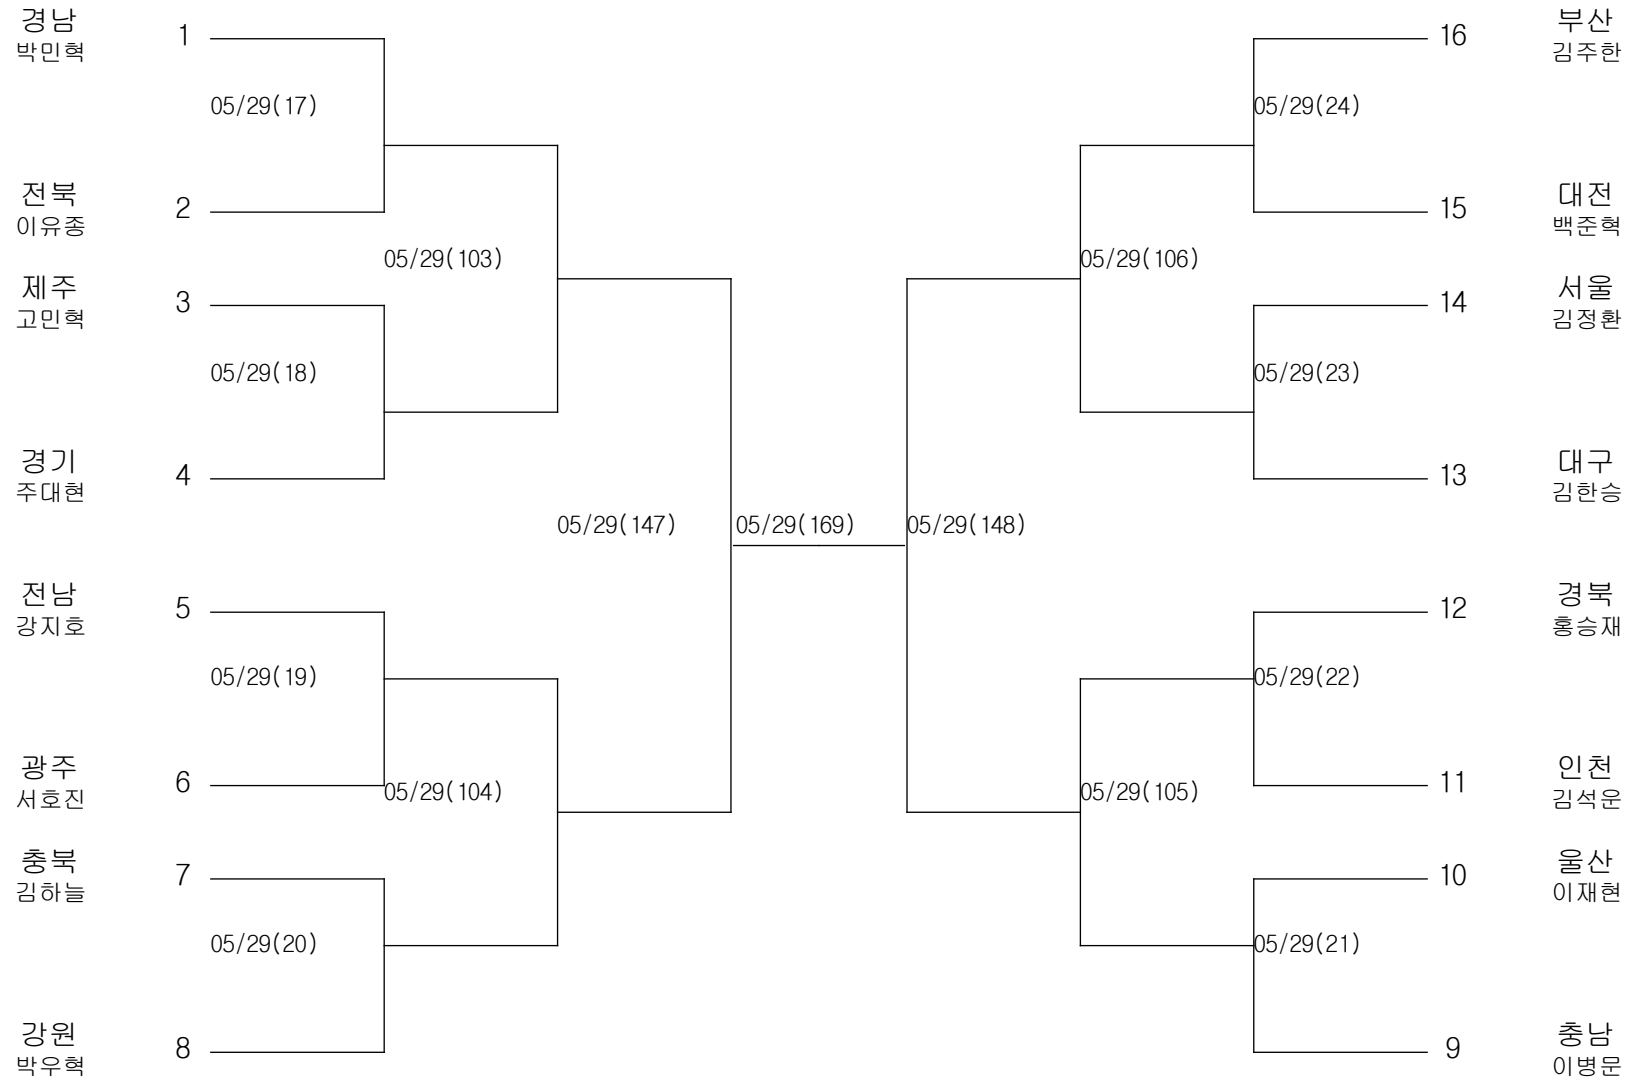

태권도-남자초등부-웰터급

경기장 : 고성실내체육관