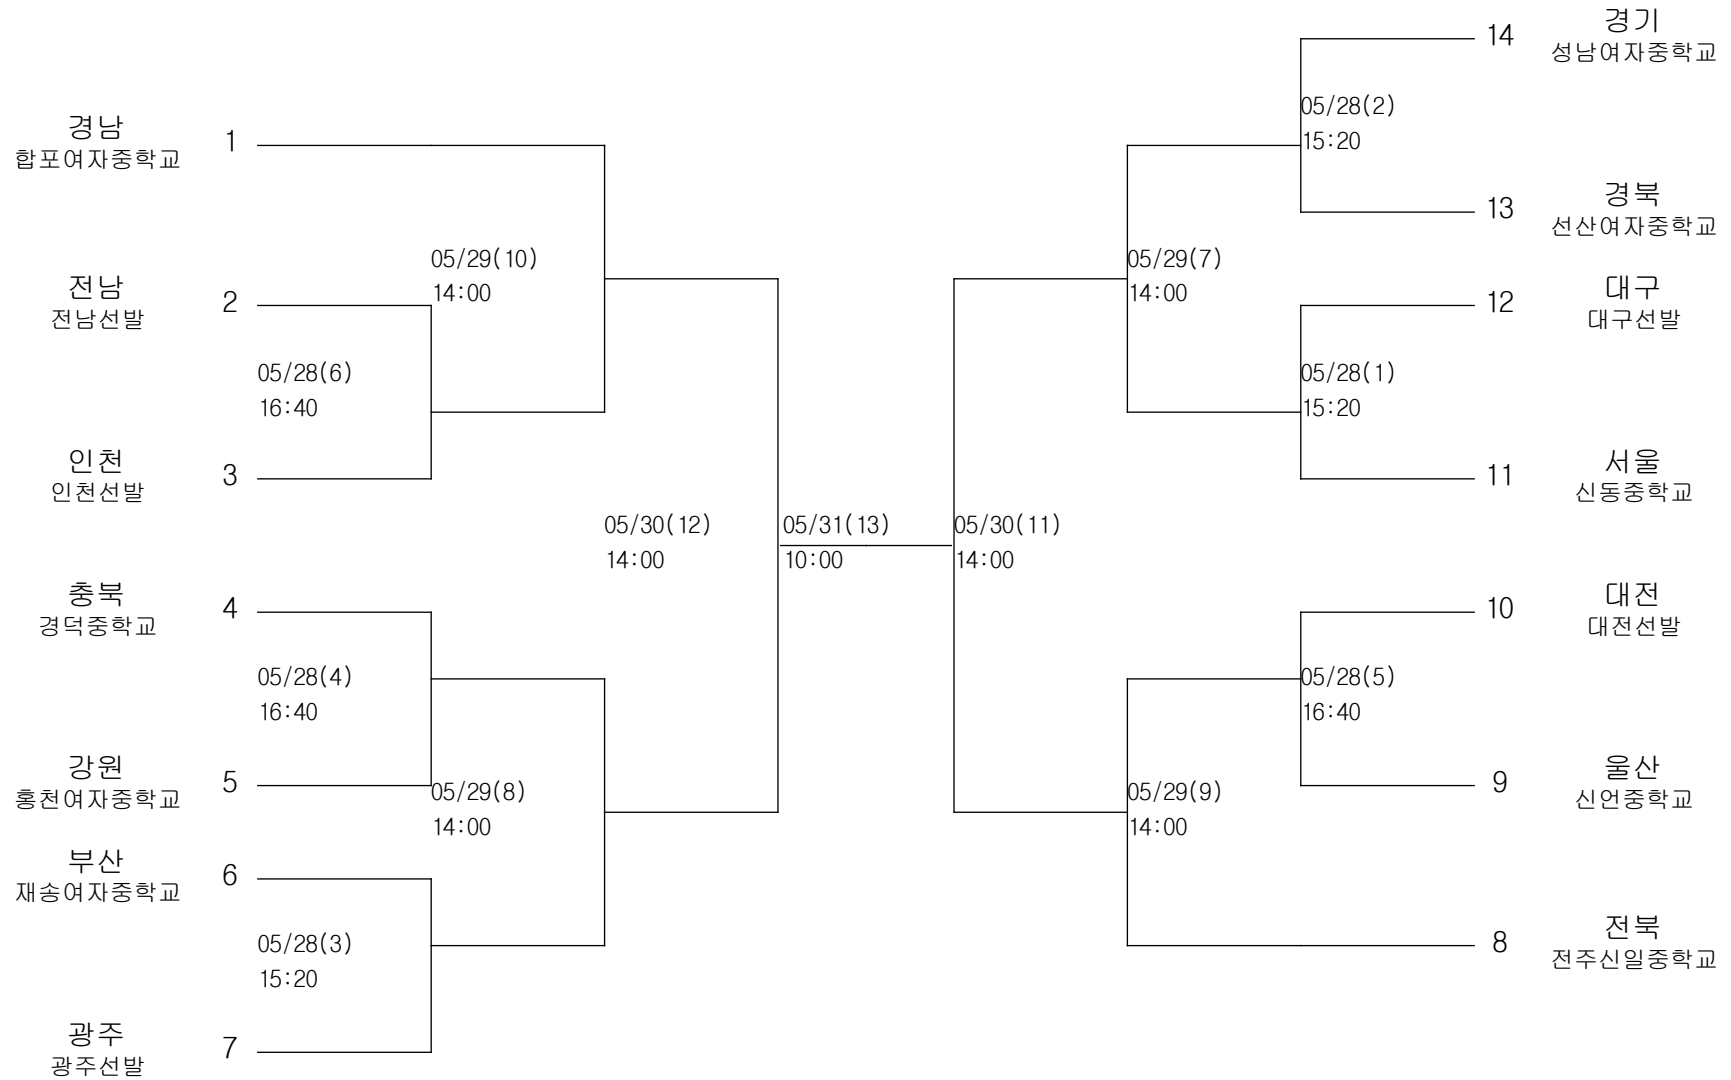

펜싱-남자중학부-플러레

경기장 : 진주스포츠파크체육관

펜싱-남자중학부-에베

경기장 : 진주스포츠파크체육관

펜싱-남자중학부-사브르

경기장 : 진주스포츠파크체육관

펜싱-여자중학부-플러레

경기장 : 진주스포츠파크체육관