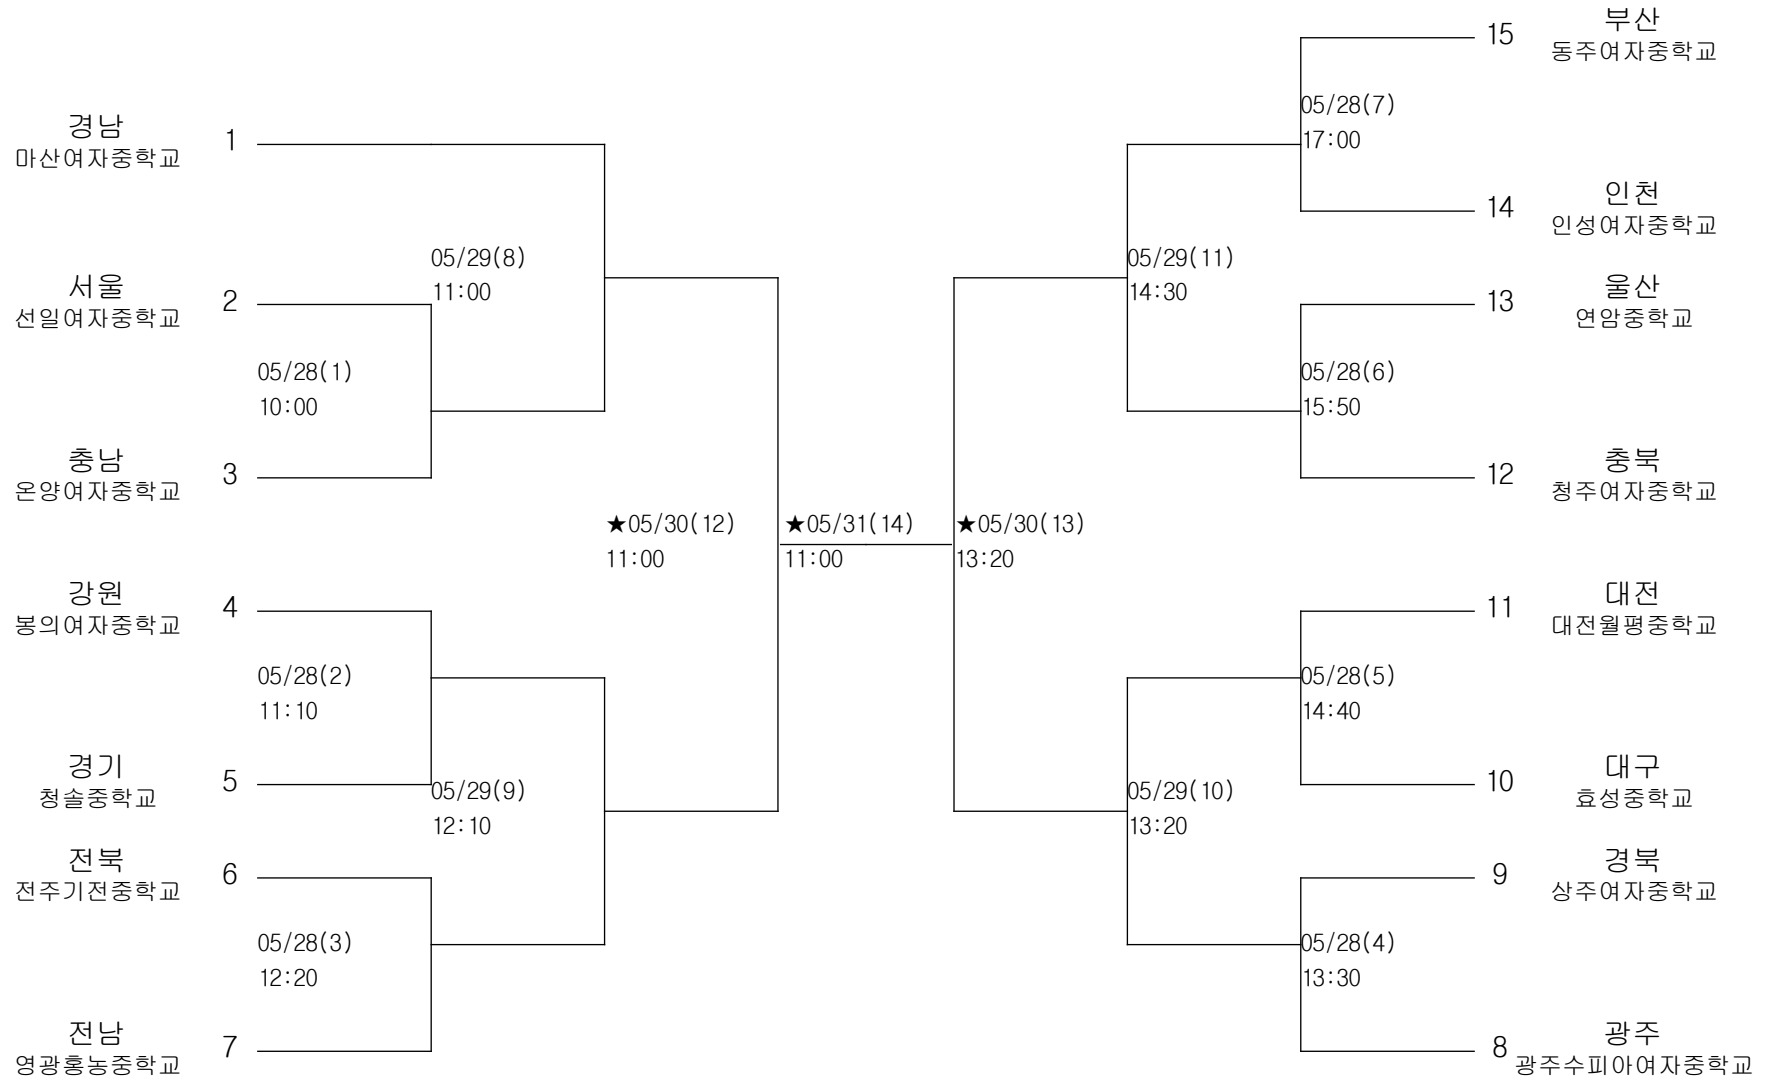

농구-여자중학부-단체전

경기장 : 사천학생체육관
★삼천포실내체육관